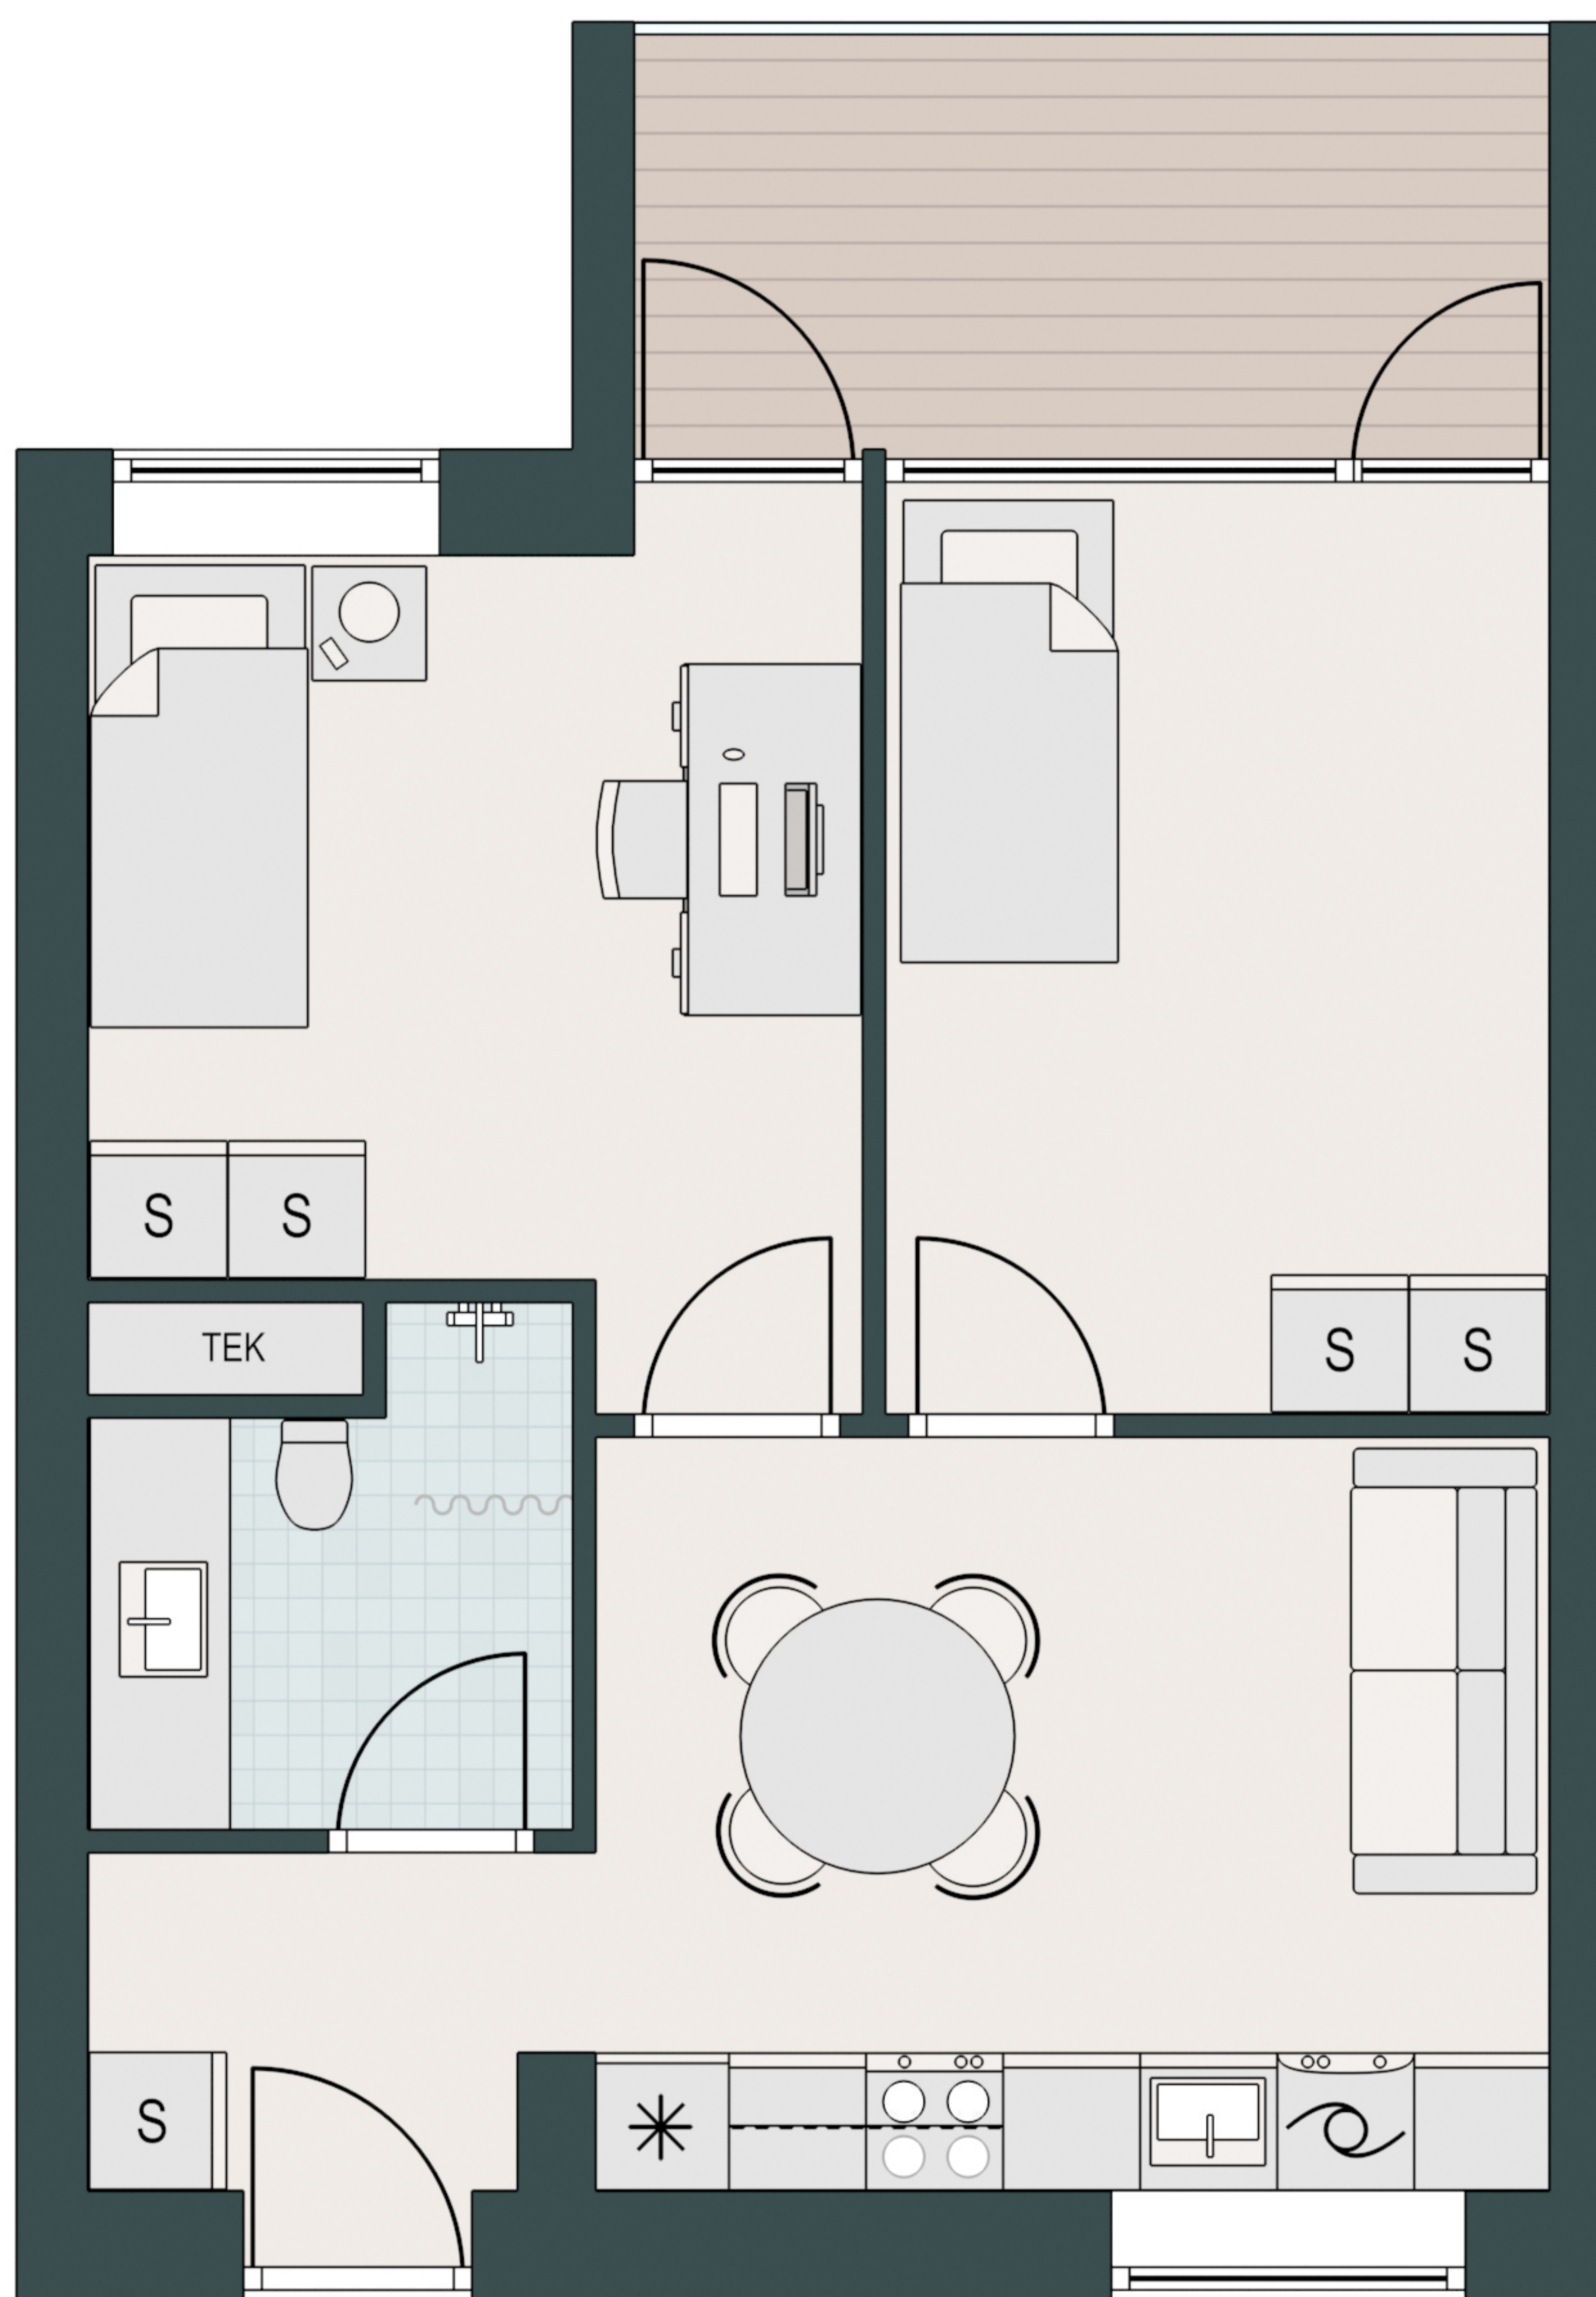

OLOF PALMES PARK

-  Komfur
-  Ovn
-  Køle/fryseskab
-  Opvaskemaskine
-  Vaske/tørretumbler
-  Køkkenbord med overskab
-  Indbygget skab

Type: H-3