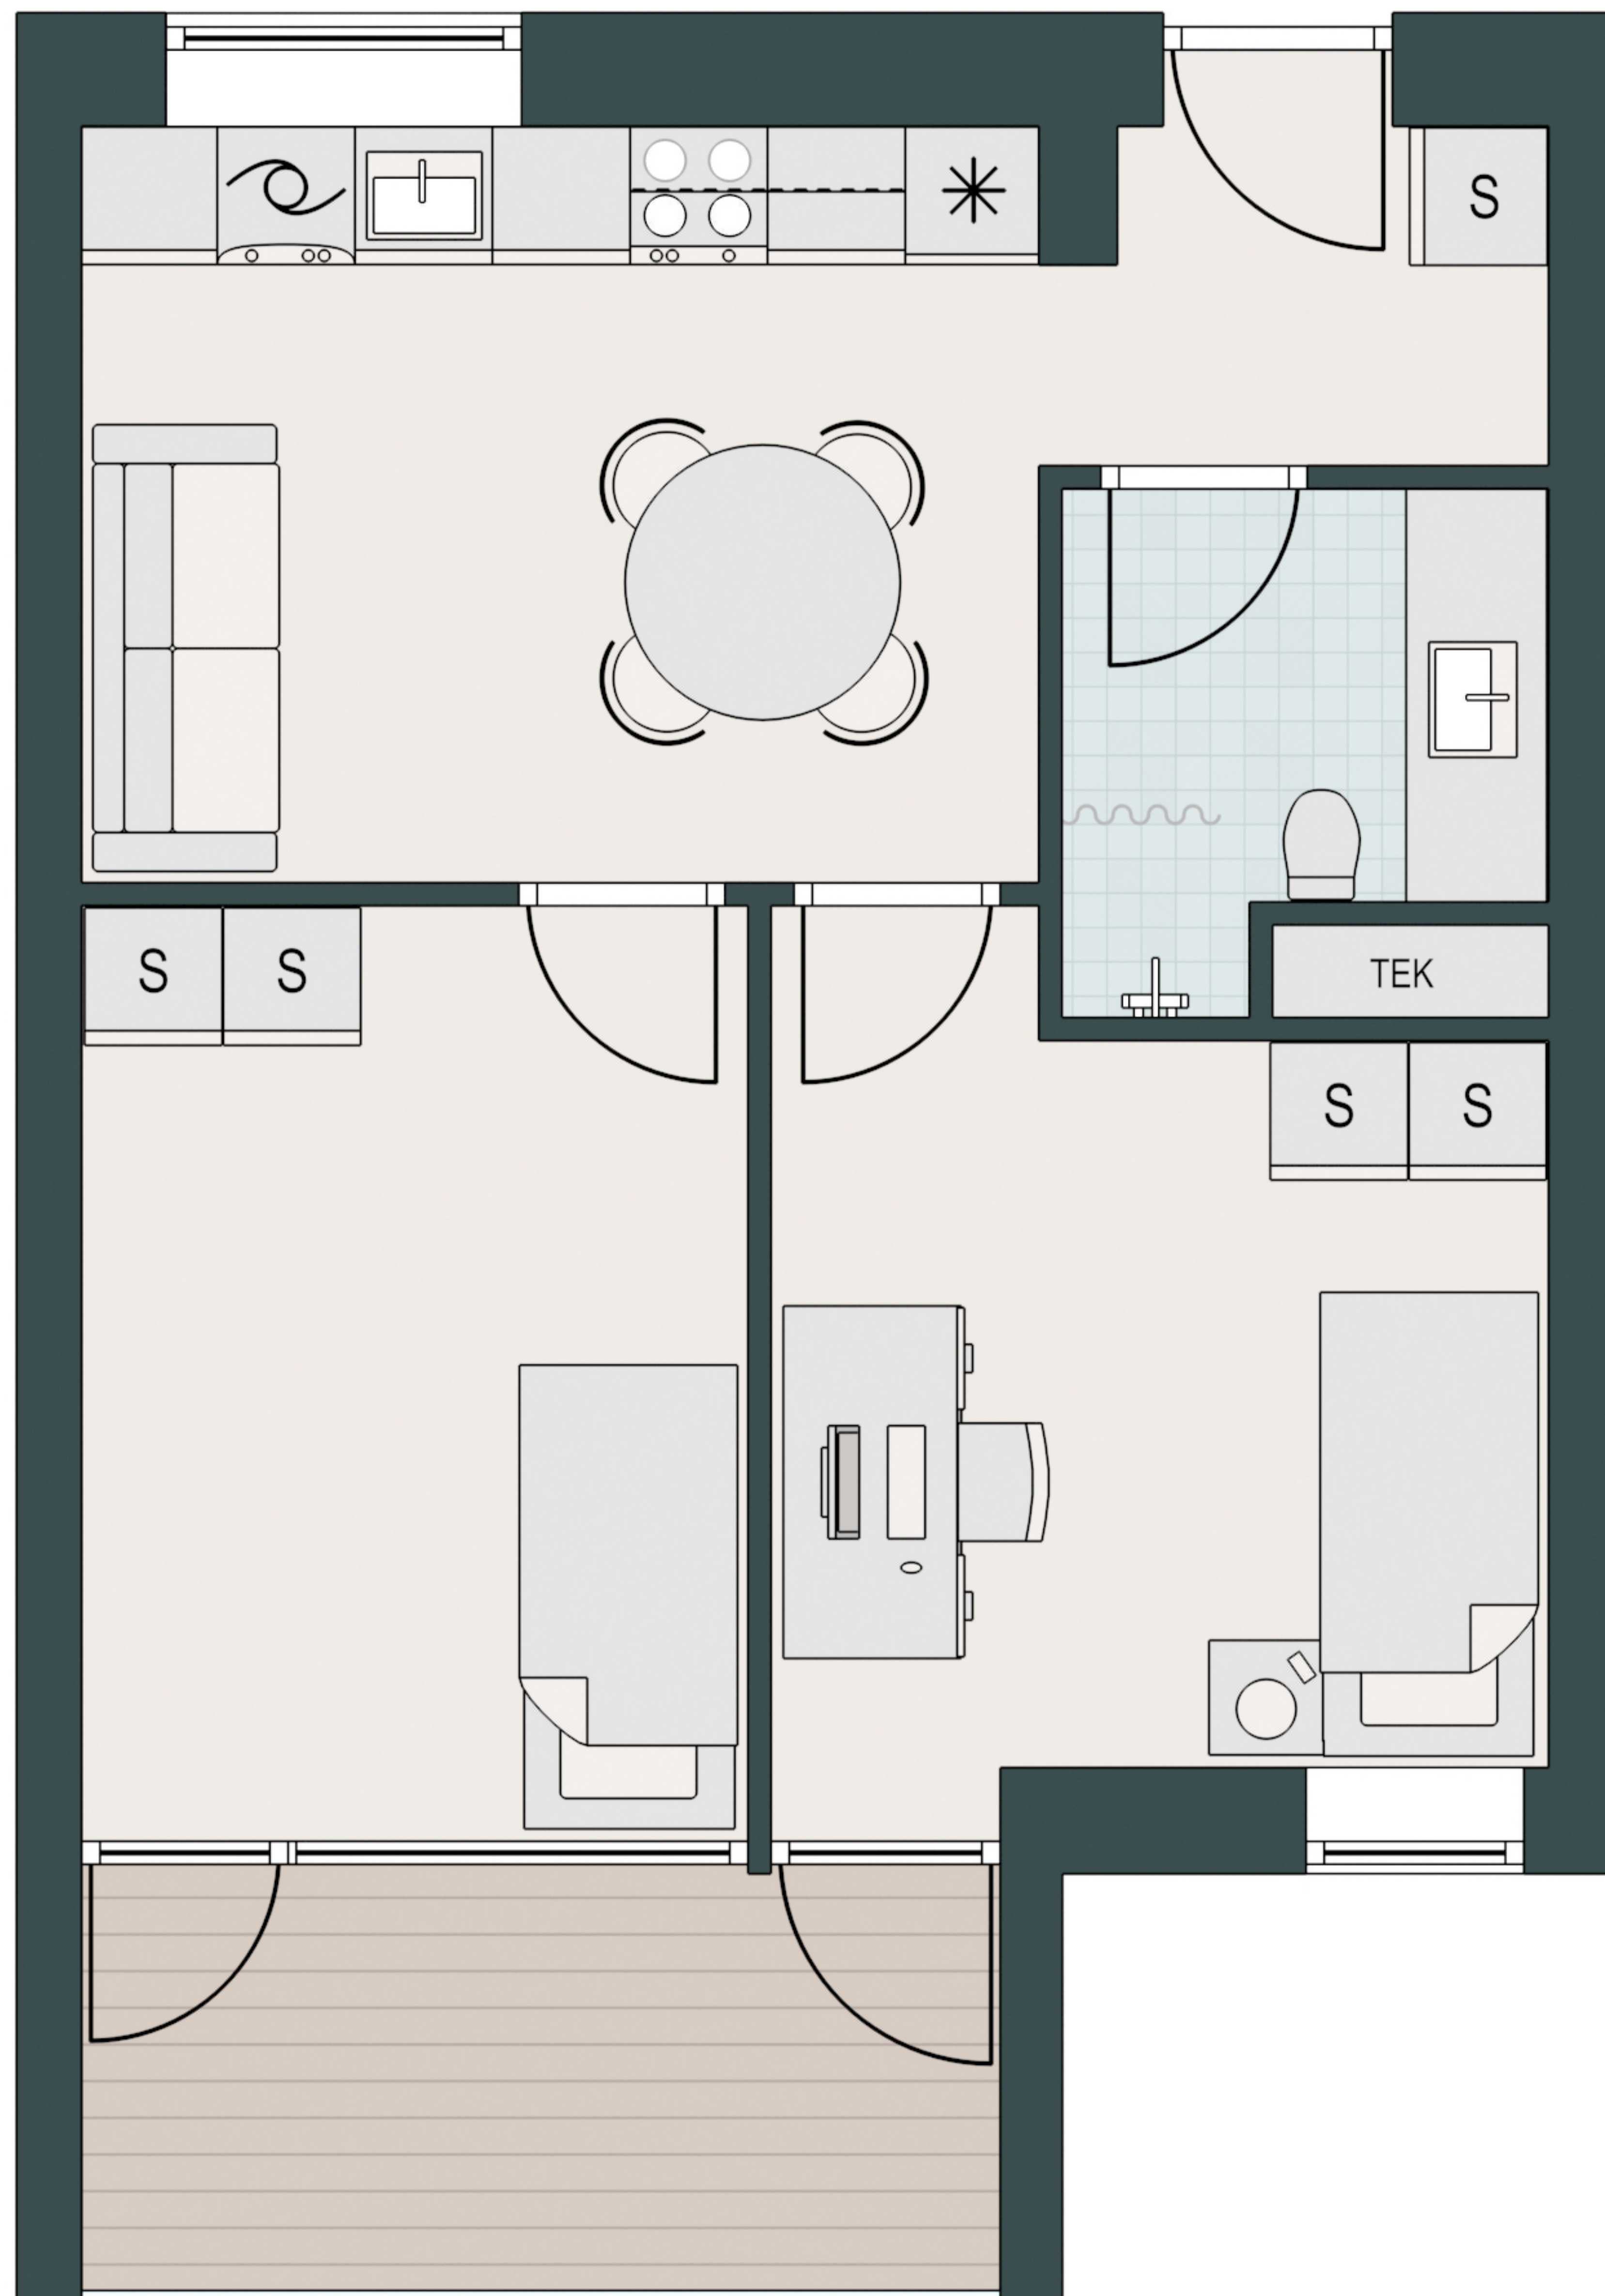

OLOF PALMES PARK

-  Komfur
-  Ovn
-  Køle/fryseskab
-  Opvaskemaskine
-  Vaske/tørretumbler
-  Køkkenbord med overskab
-  Indbygget skab

Type: H-1