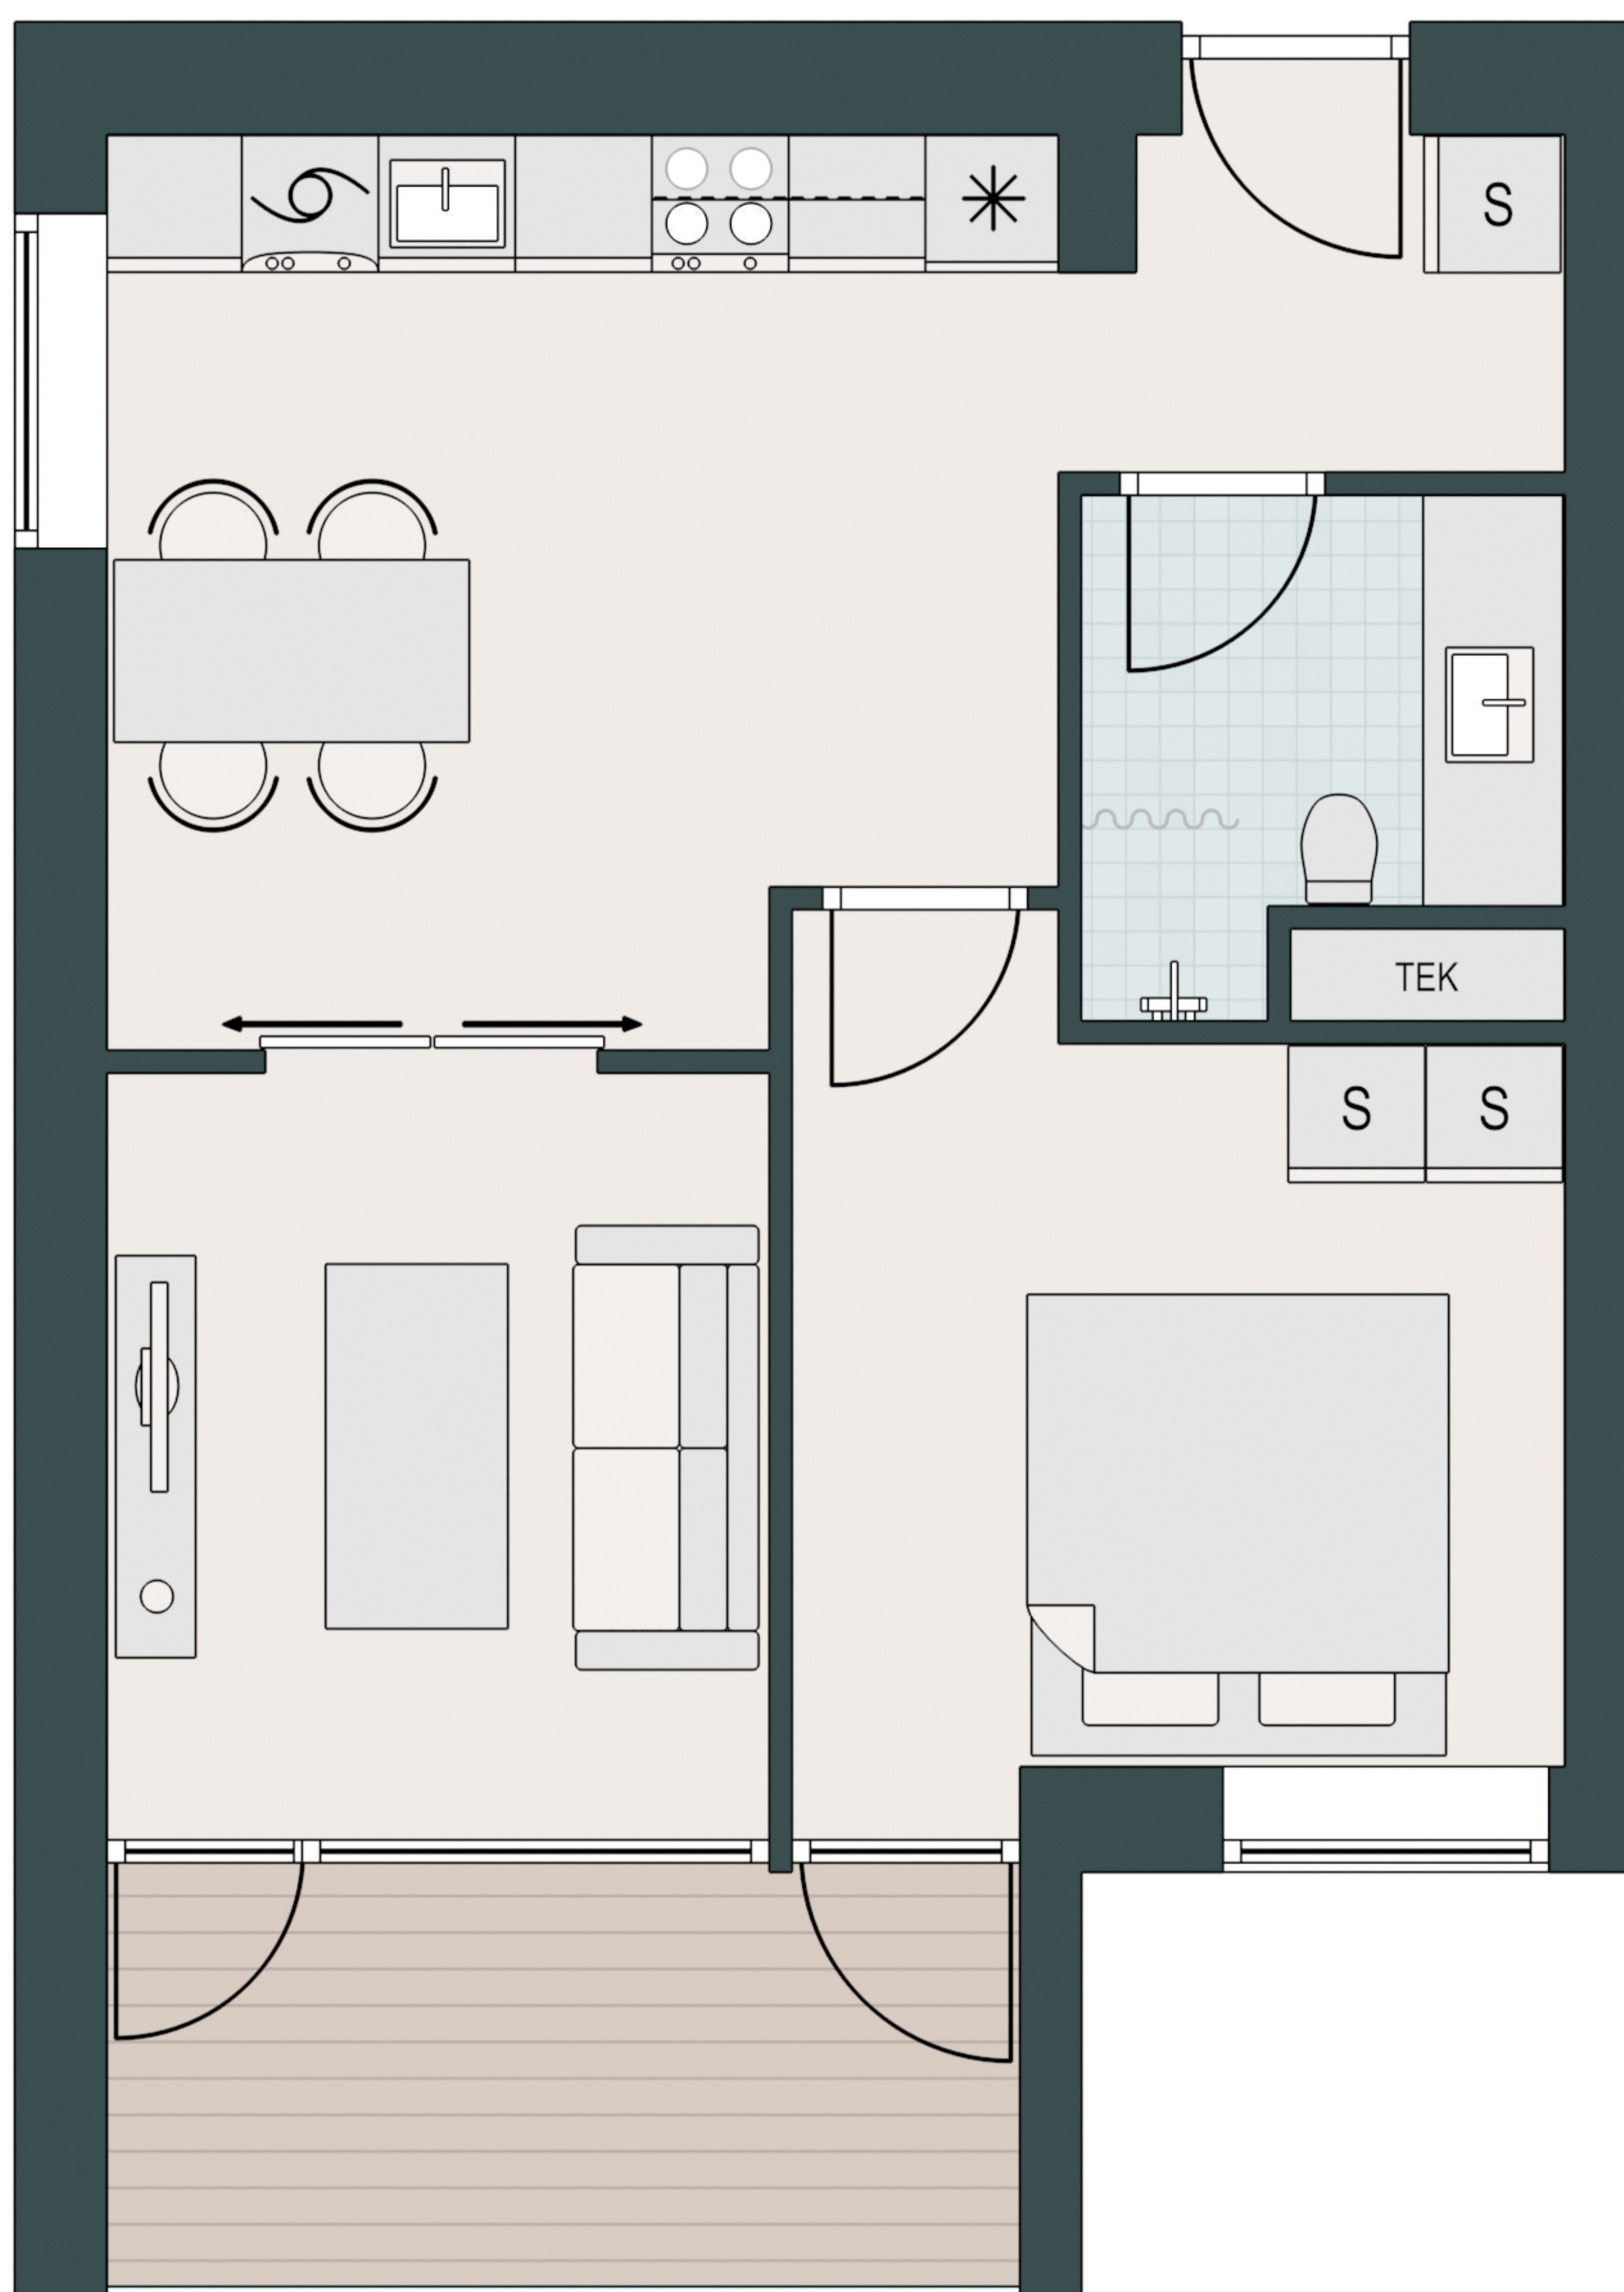

# OLOF PALMES PARK

-  Komfur
-  Ovn
-  Køle/fryseskab
-  Opvaskemaskine
-  Vaske/tørretumbler
-  Køkkenbord med overskab
-  Indbygget skab

Type: G-2