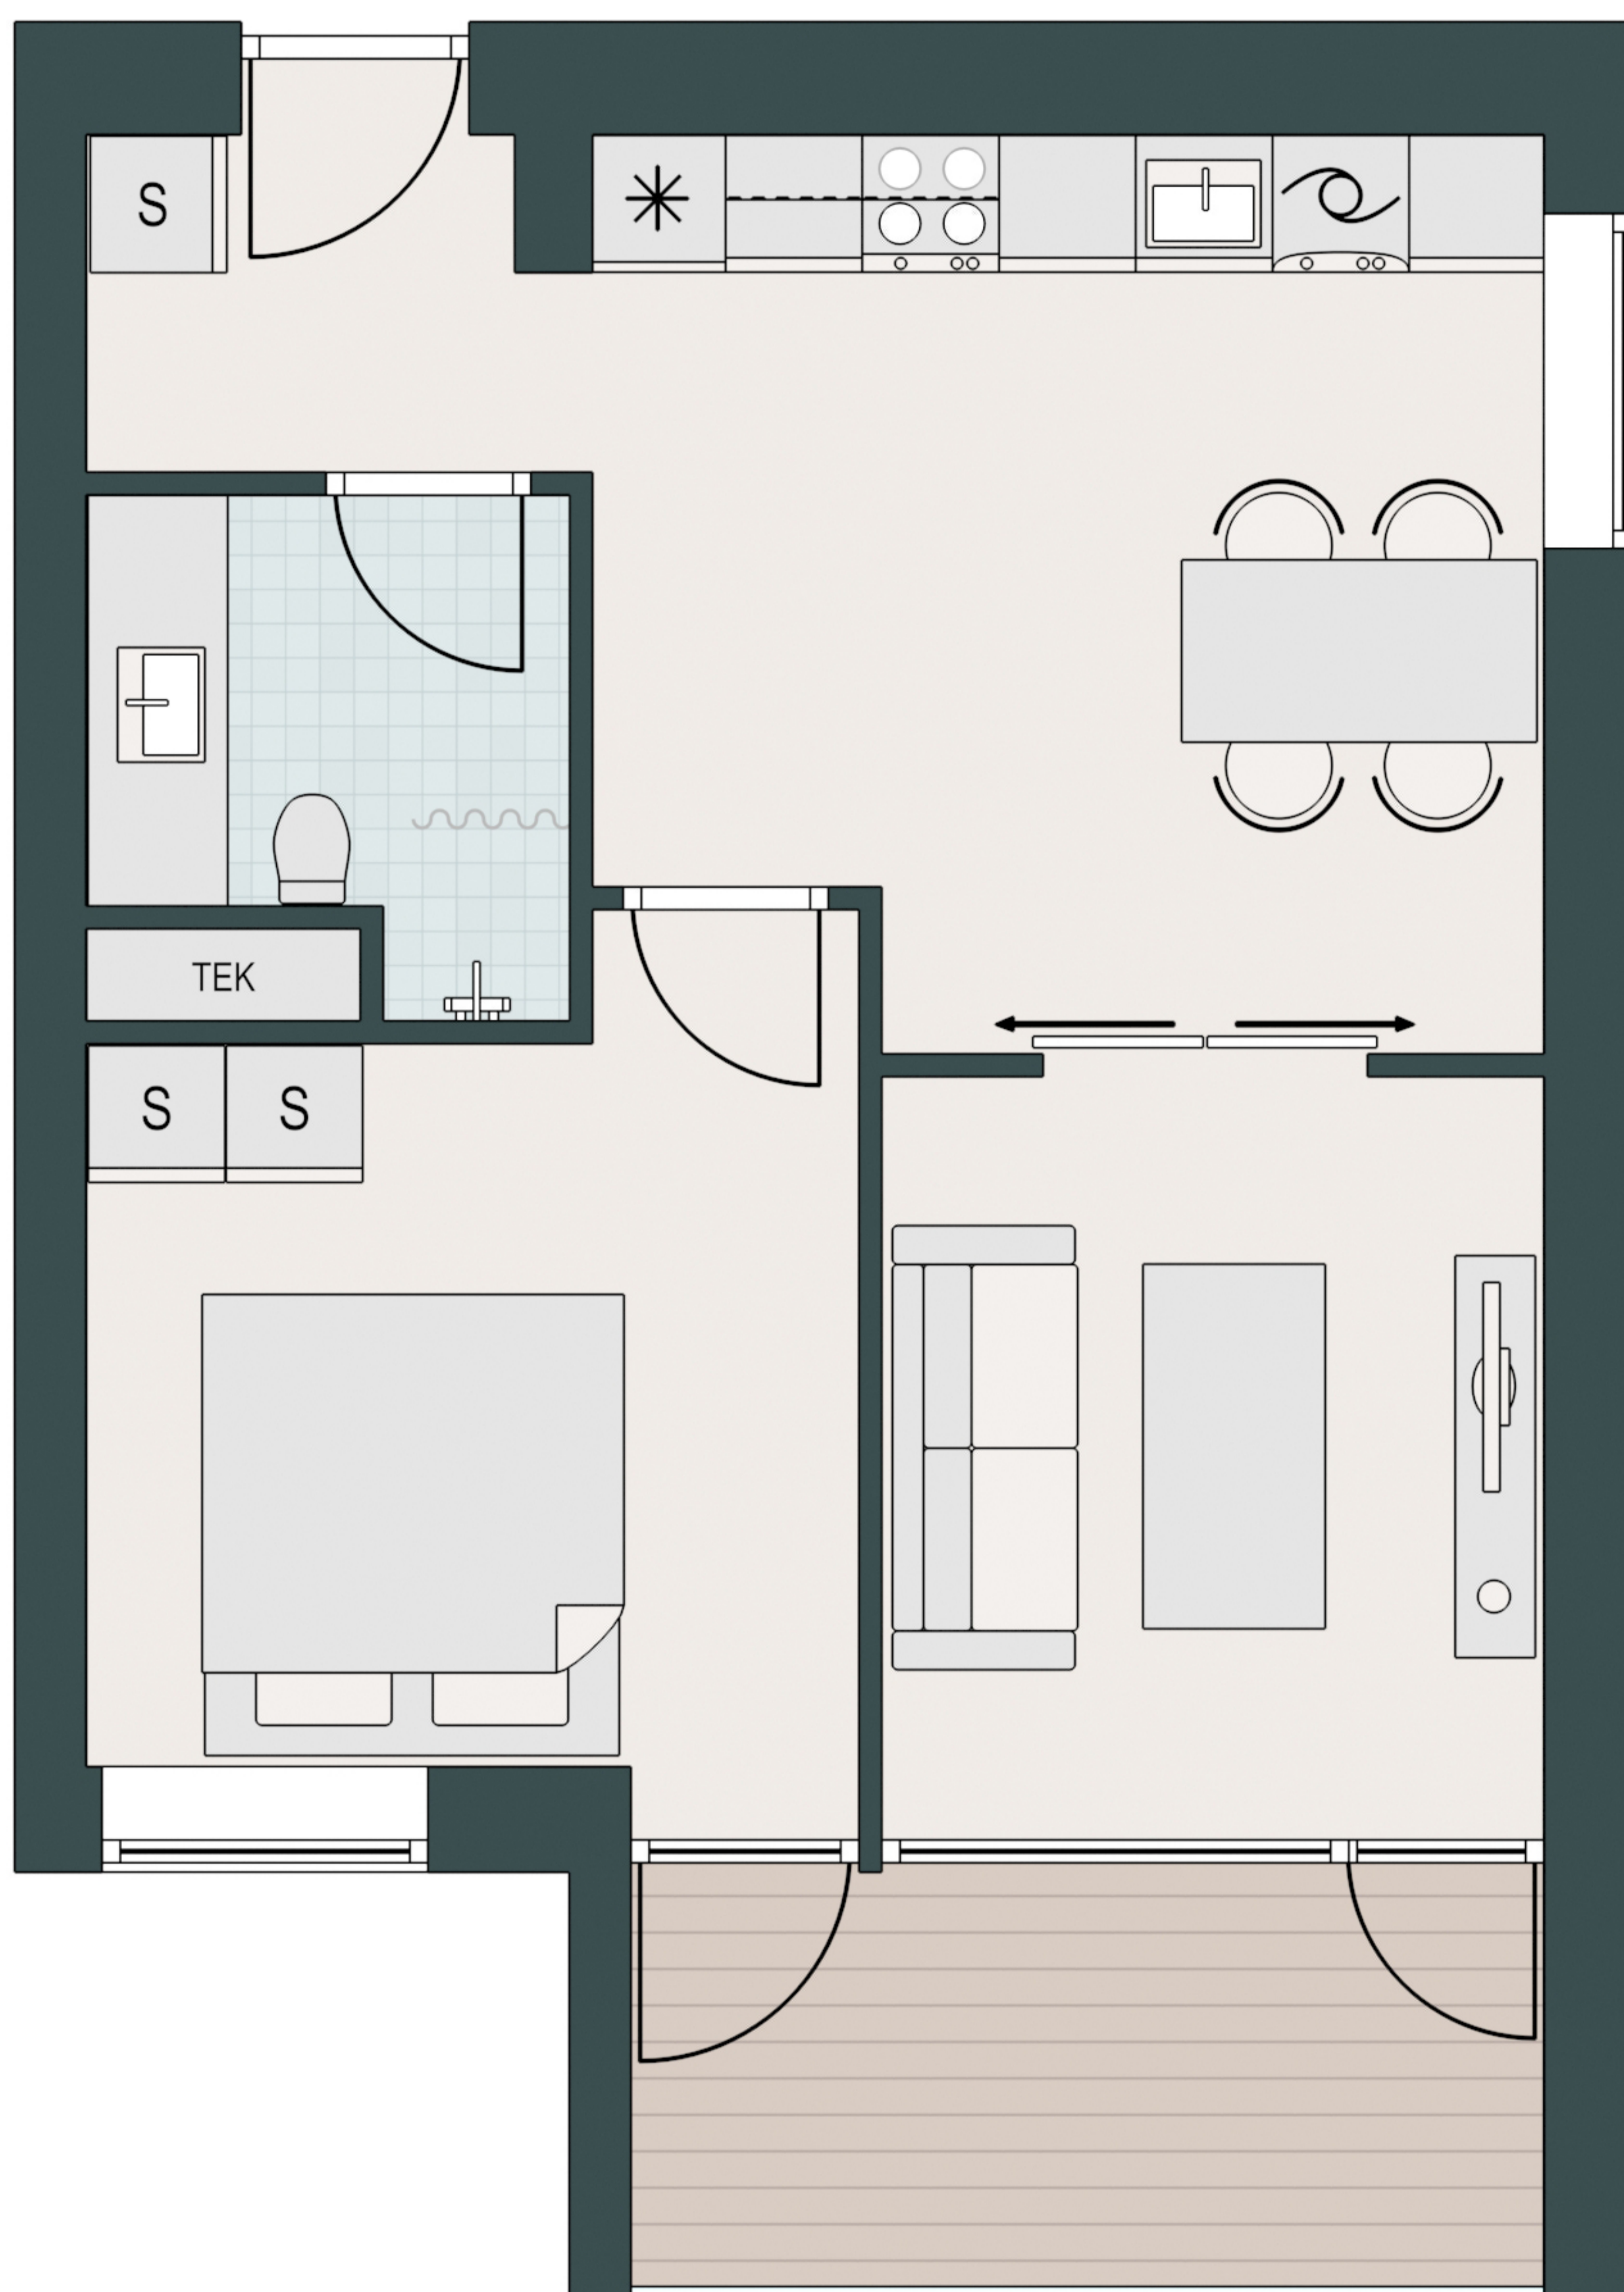

OLOF PALMES PARK

-  Komfur
-  Ovn
-  Køle/fryseskab
-  Opvaskemaskine
-  Vaske/tørretumbler
-  Køkkenbord med overskab
-  Indbygget skab

Type: G-1