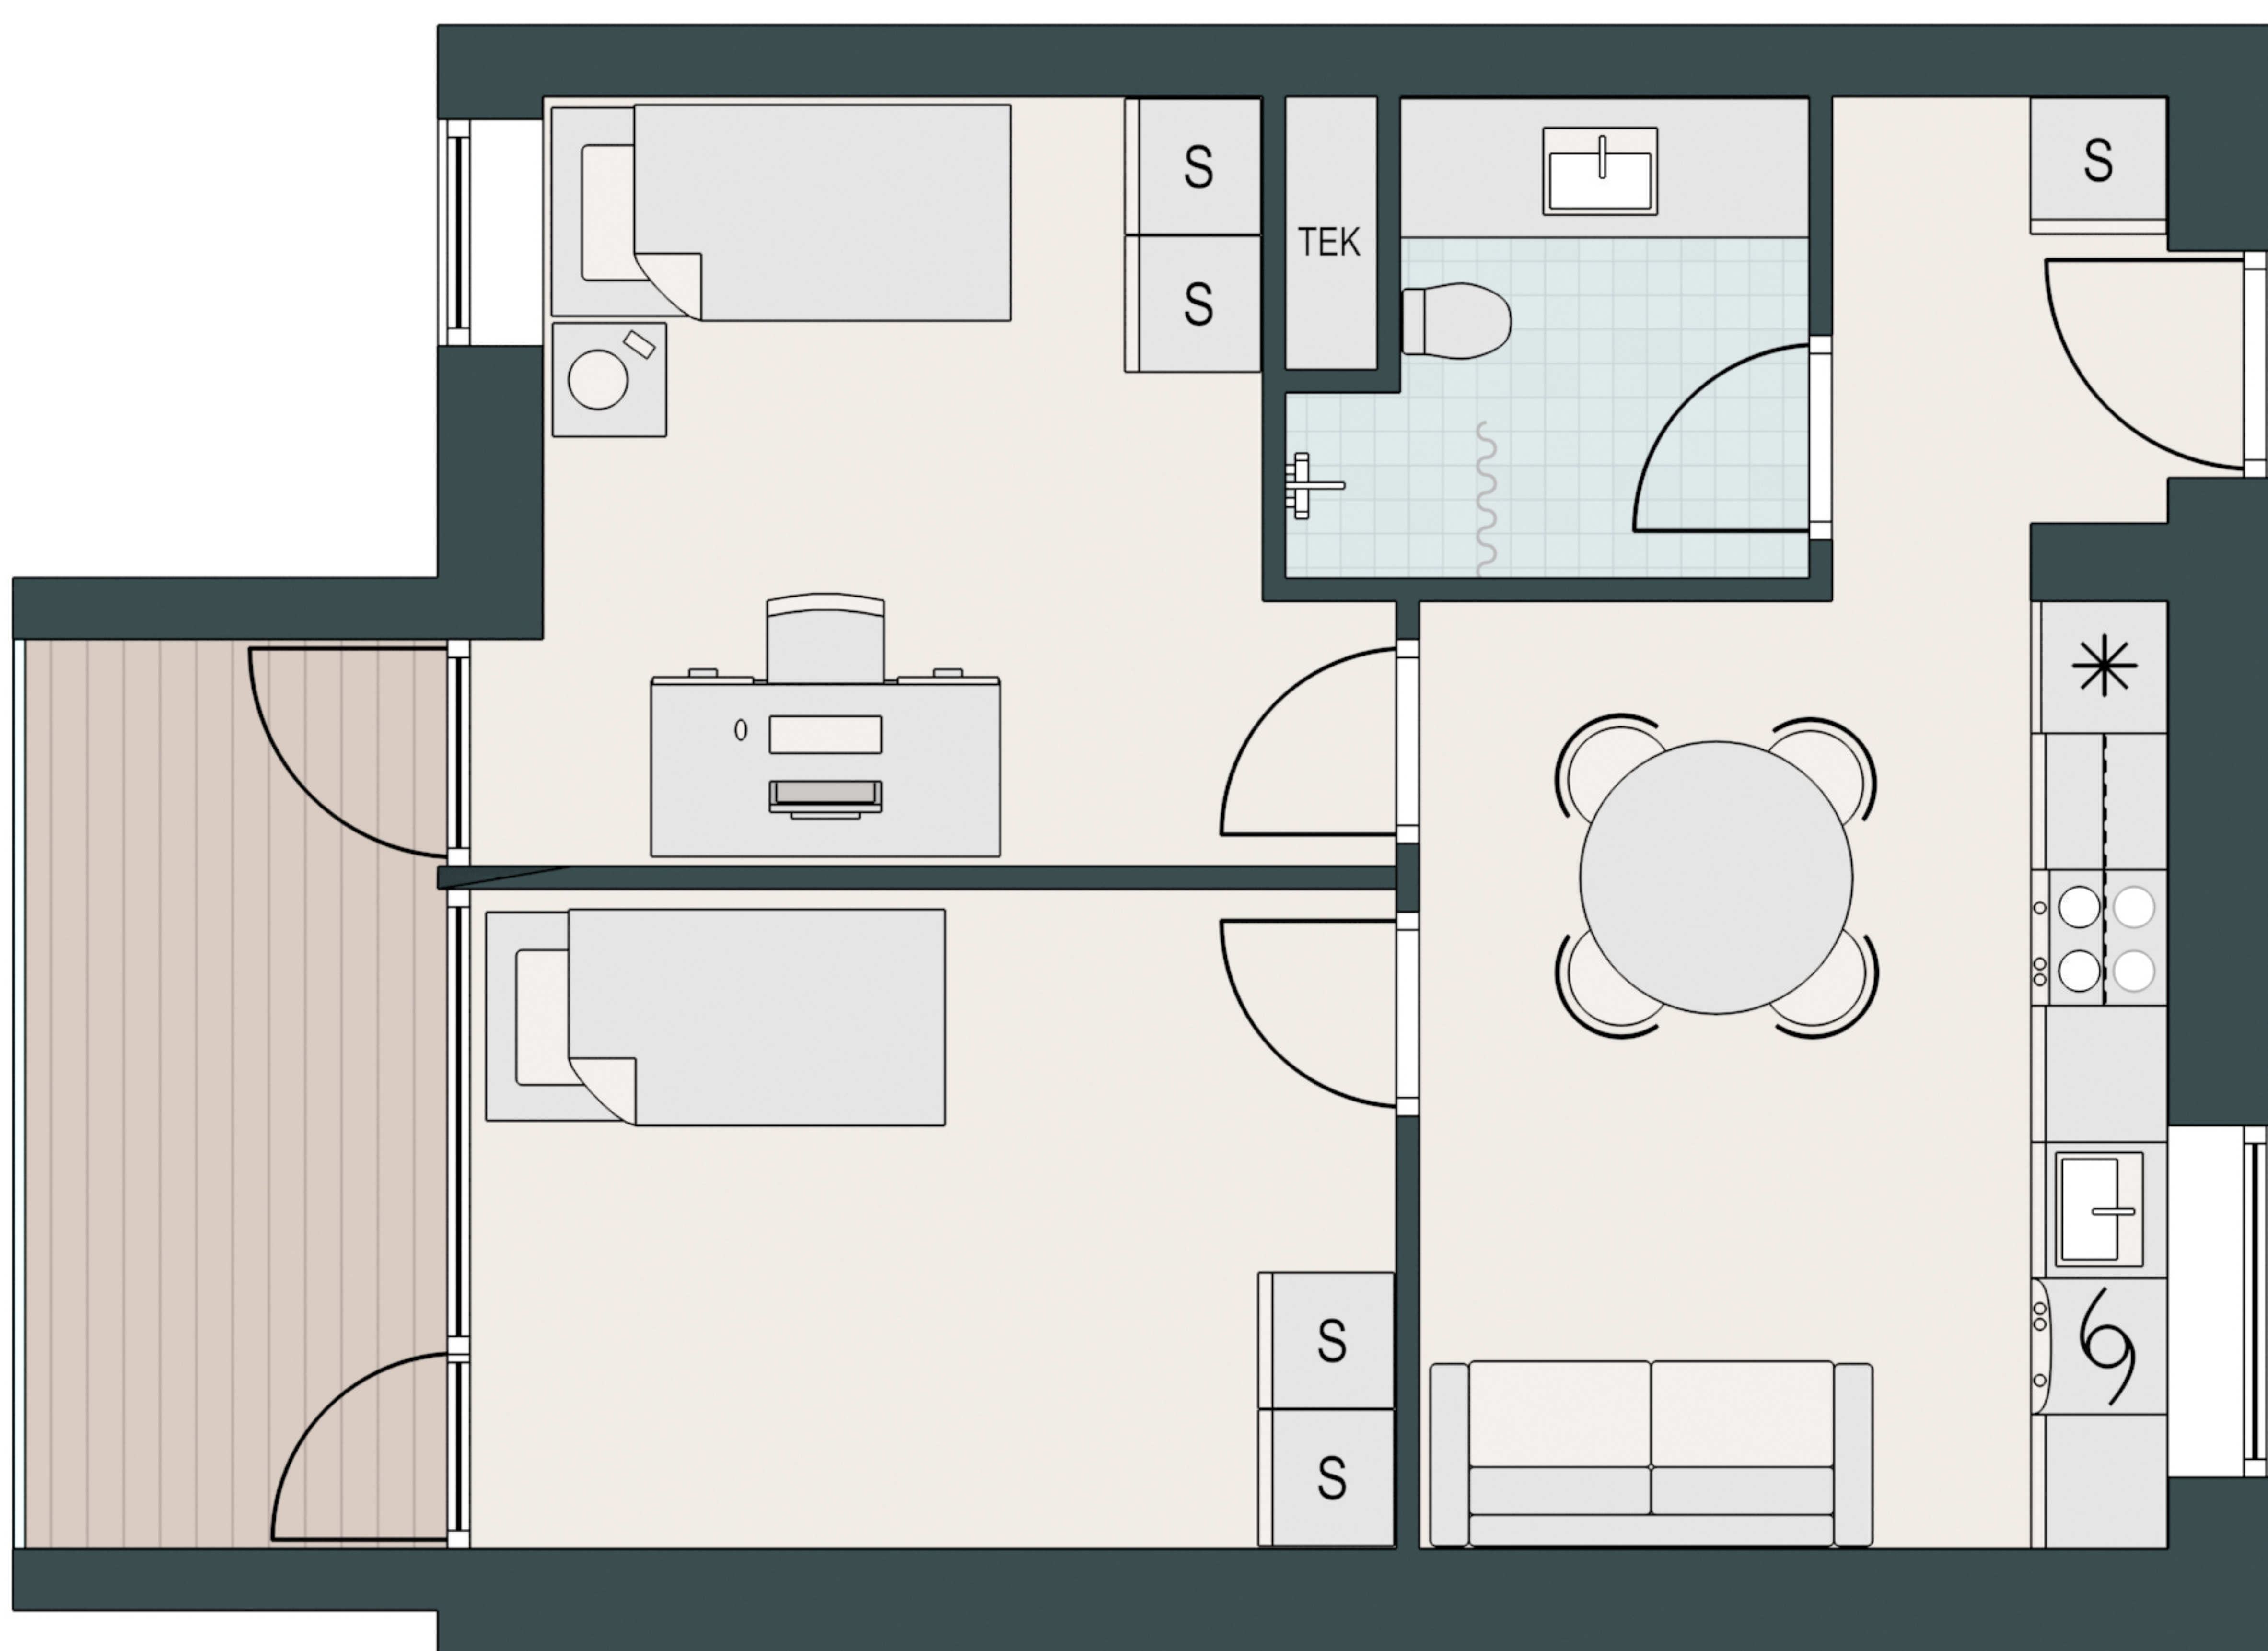

OLOF PALMES PARK

-  Komfur
-  Ovn
-  Køle/fryseskab
-  Opvaskemaskine
-  Vaske/tørretumbler
-  Køkkenbord med overskab
-  Indbygget skab

Type: F-1