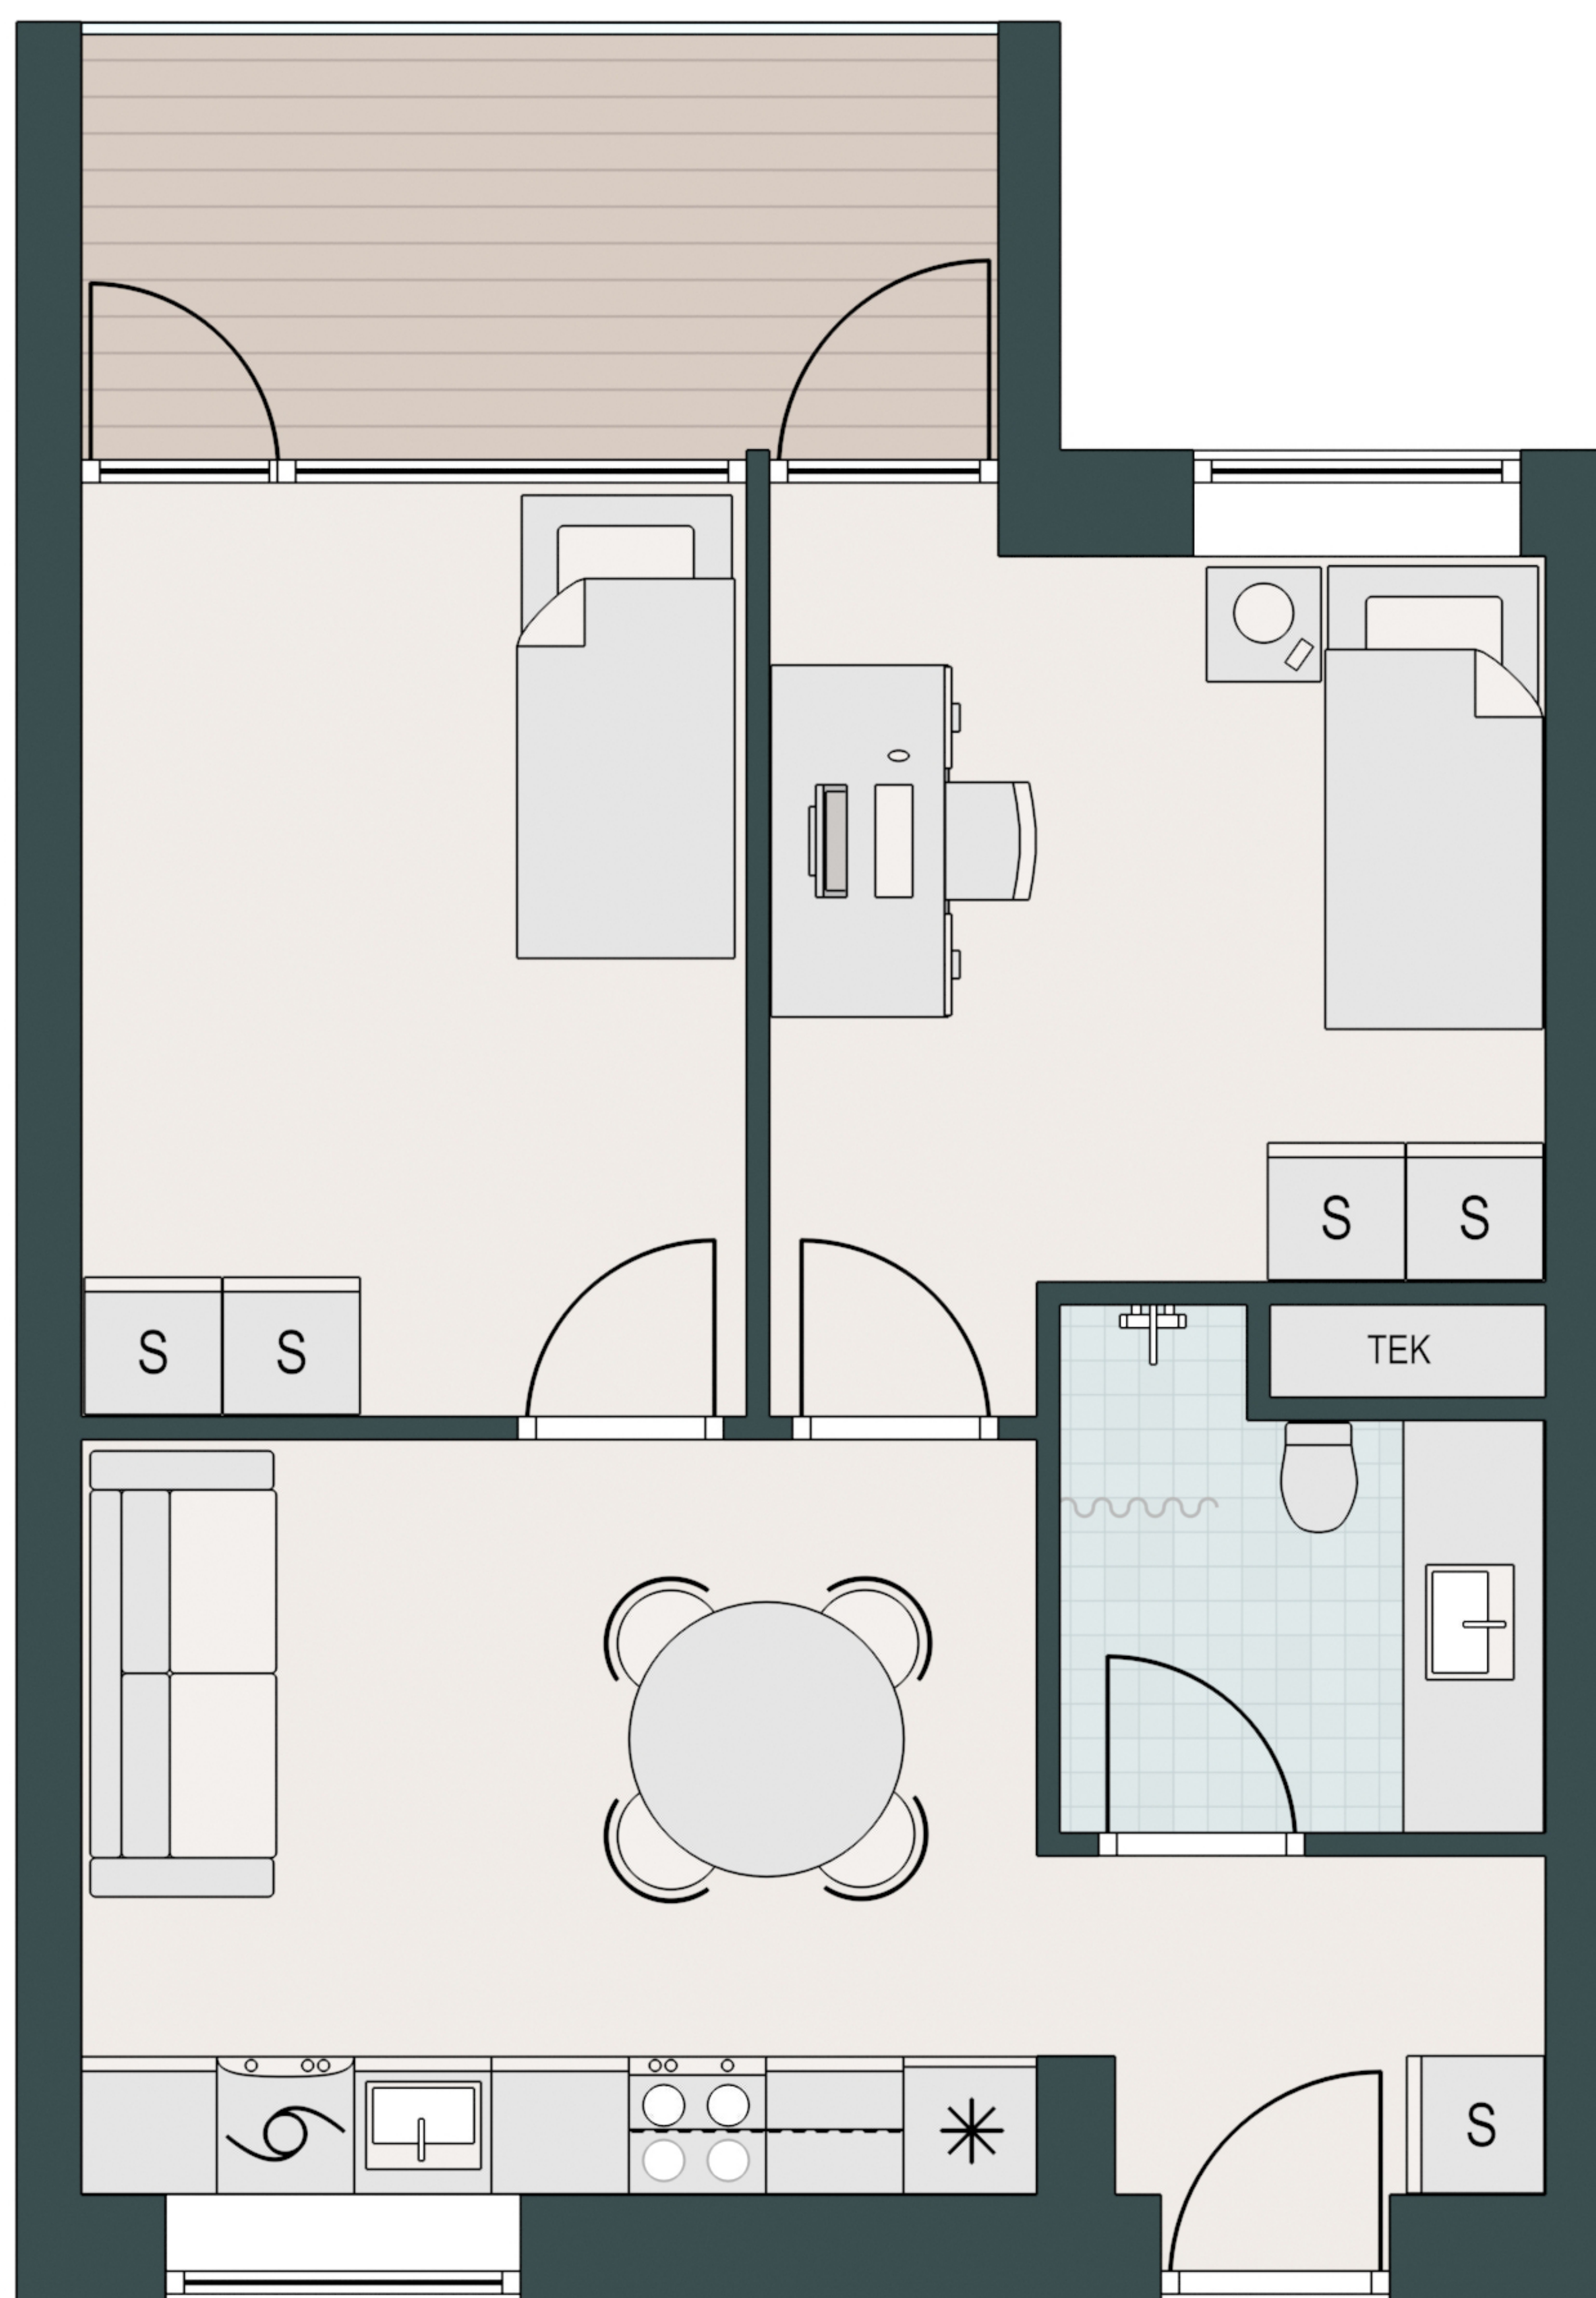

OLOF PALMES PARK

-  Komfur
-  Ovn
-  Køle/fryseskab
-  Opvaskemaskine
-  Vaske/tørretumbler
-  Køkkenbord med overskab
-  Indbygget skab

Type: E-4