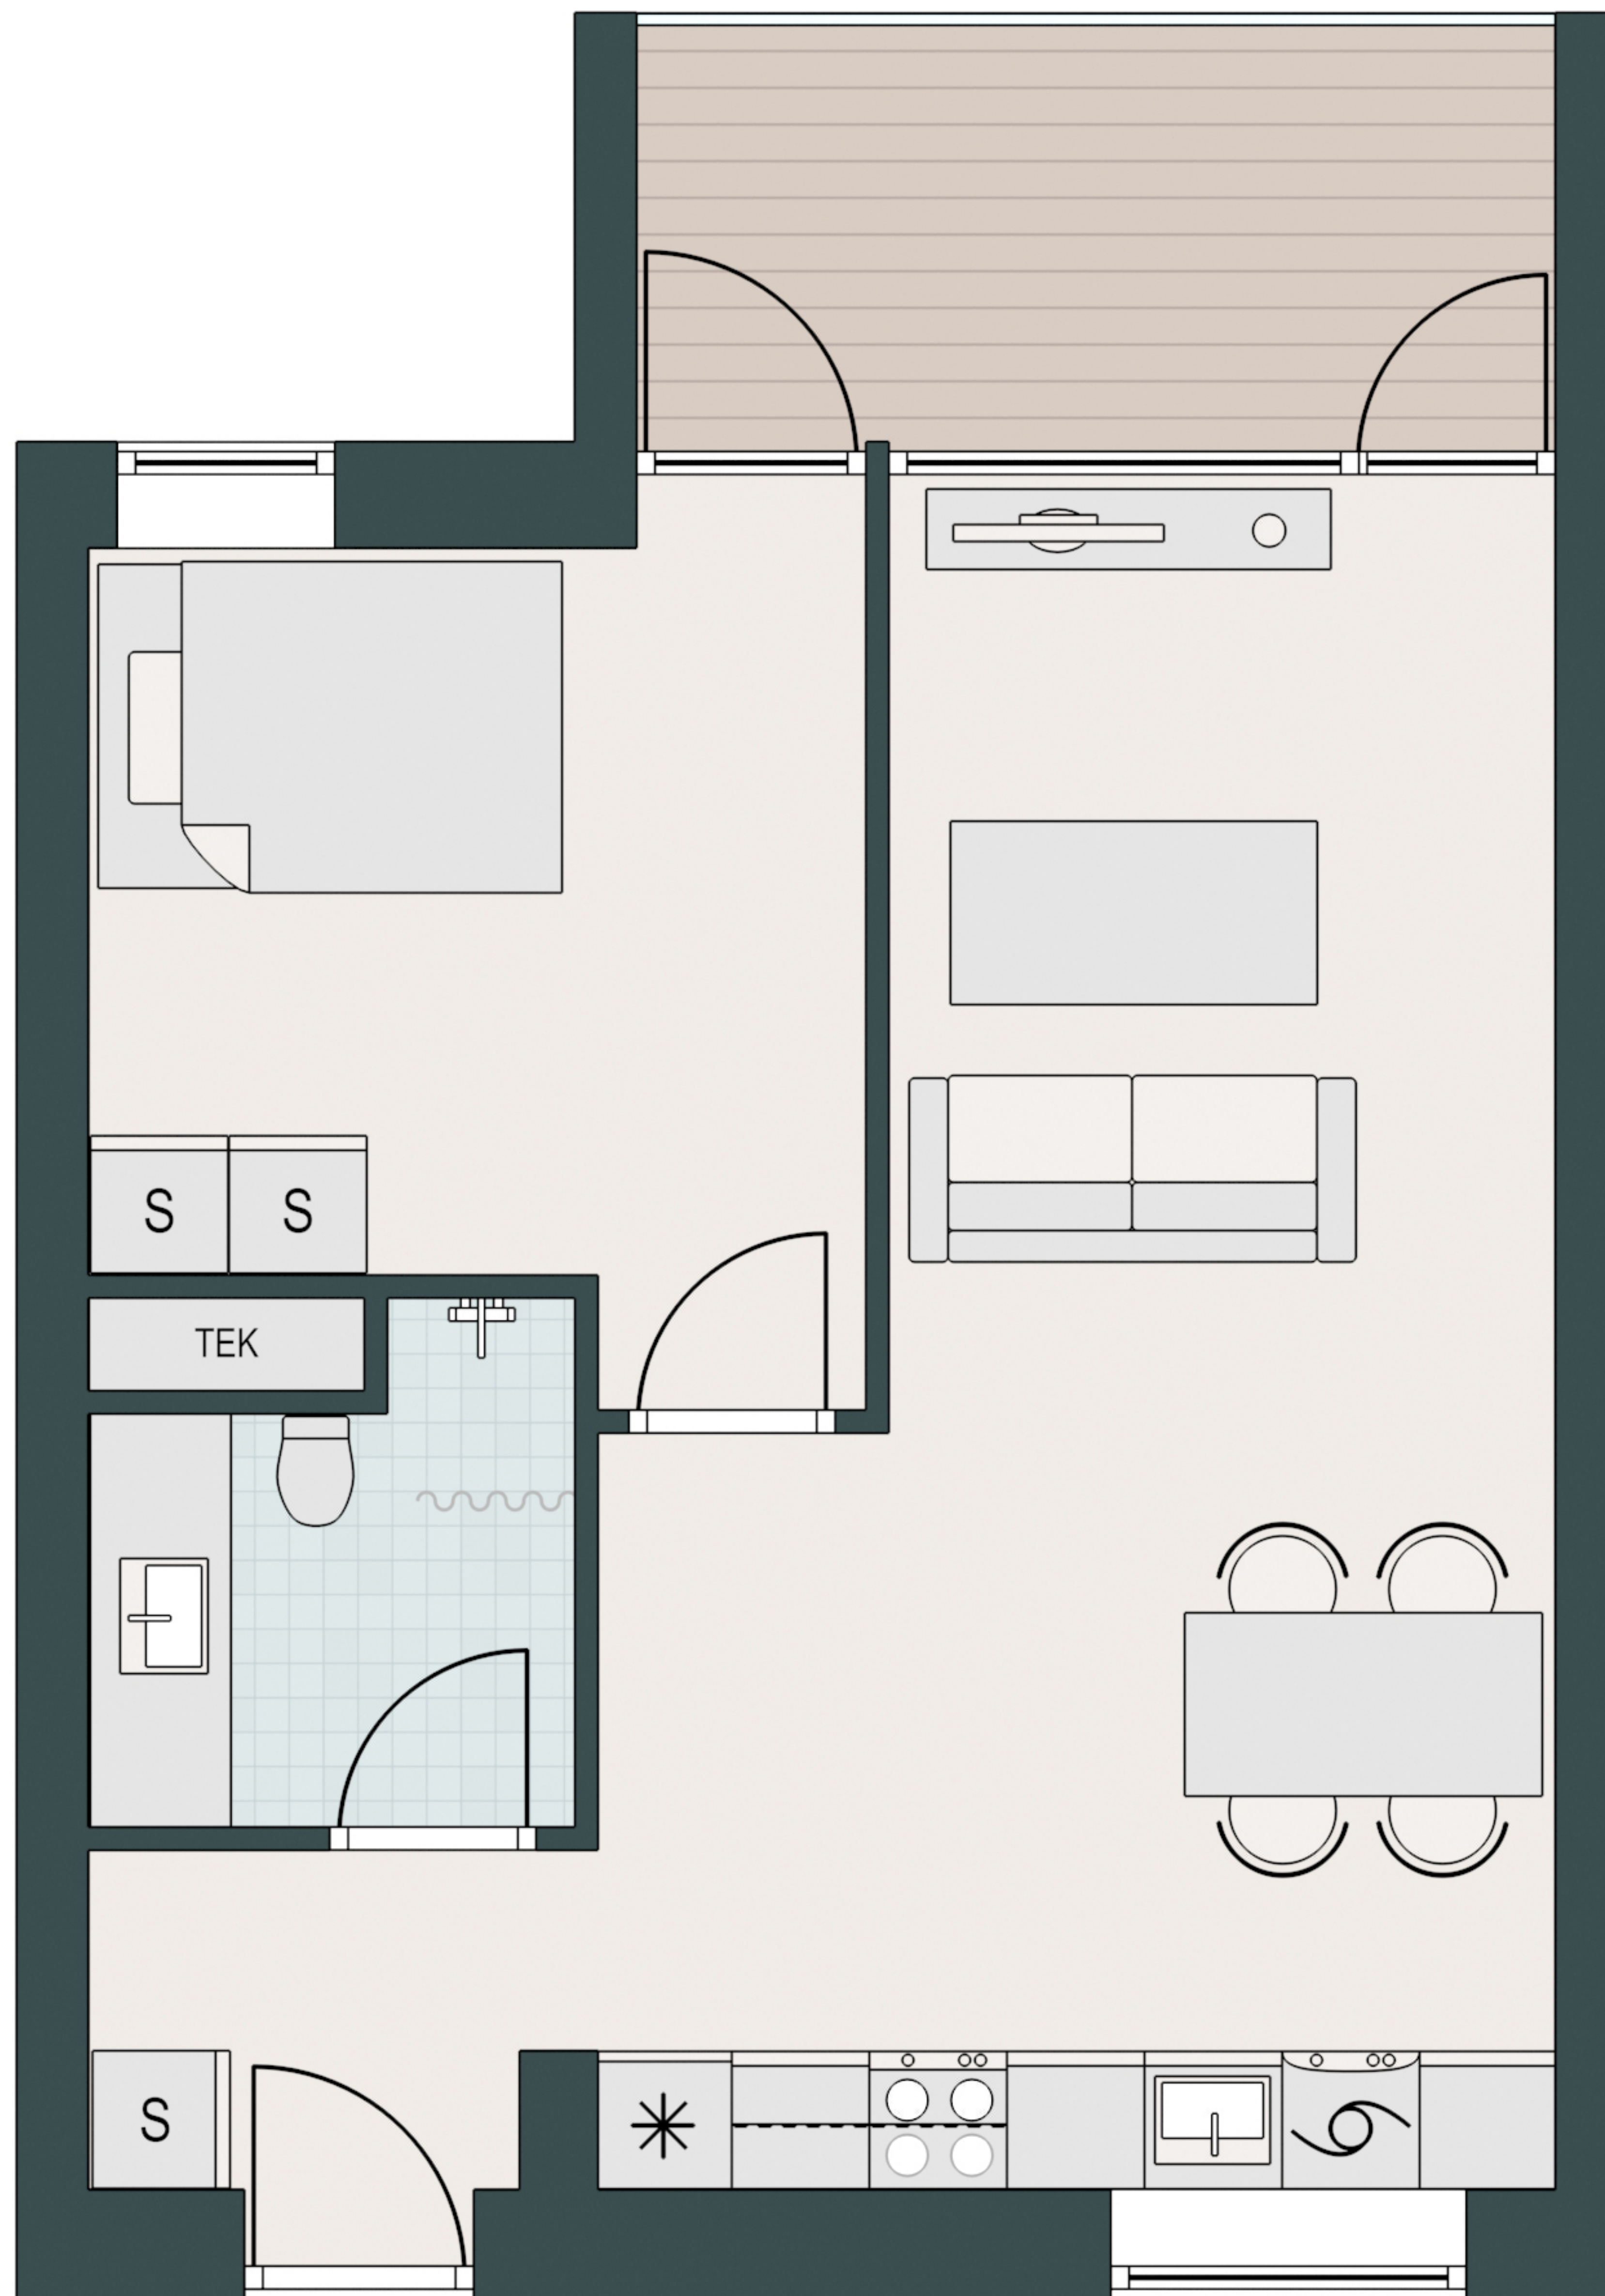

OLOF PALMES PARK

-  Komfur
-  Ovn
-  Køle/fryseskab
-  Opvaskemaskine
-  Vaske/tørretumbler
-  Køkkenbord med overskab
-  Indbygget skab

Type: E-3