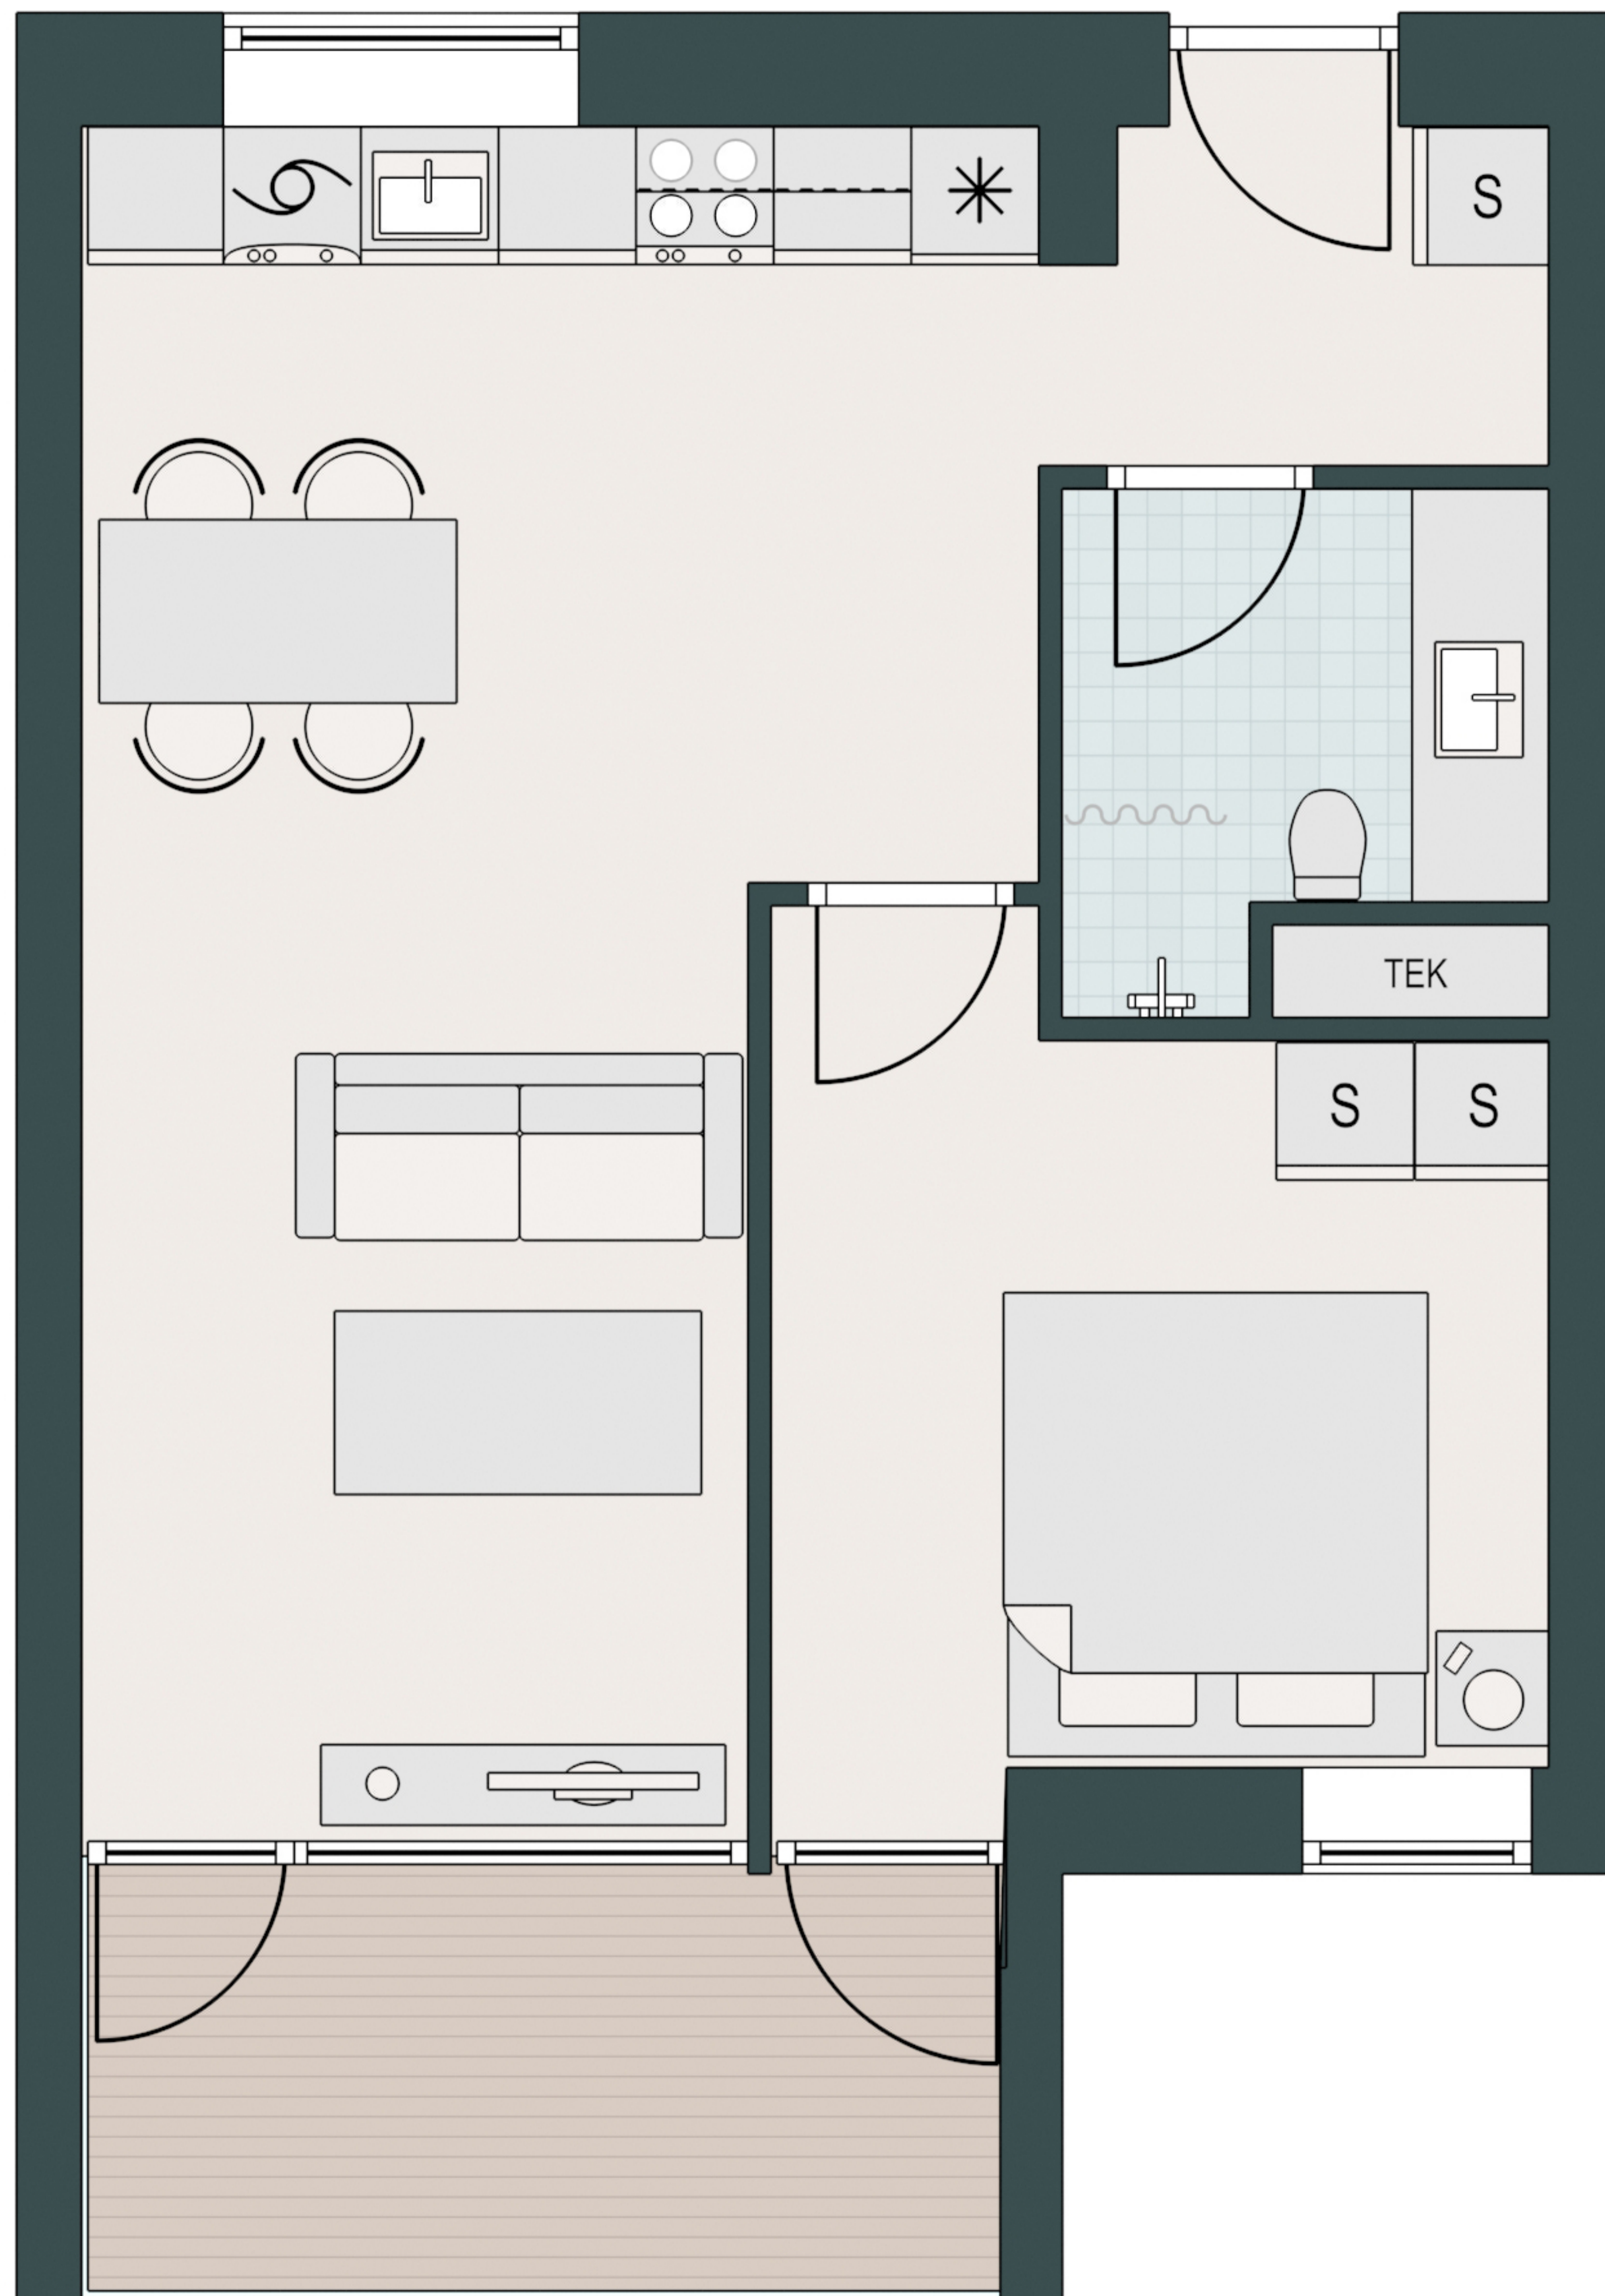

OLOF PALMES PARK

-  Komfur
-  Ovn
-  Køle/fryseskab
-  Opvaskemaskine
-  Vaske/tørretumbler
-  Køkkenbord med overskab
-  Indbygget skab

Type: E-1