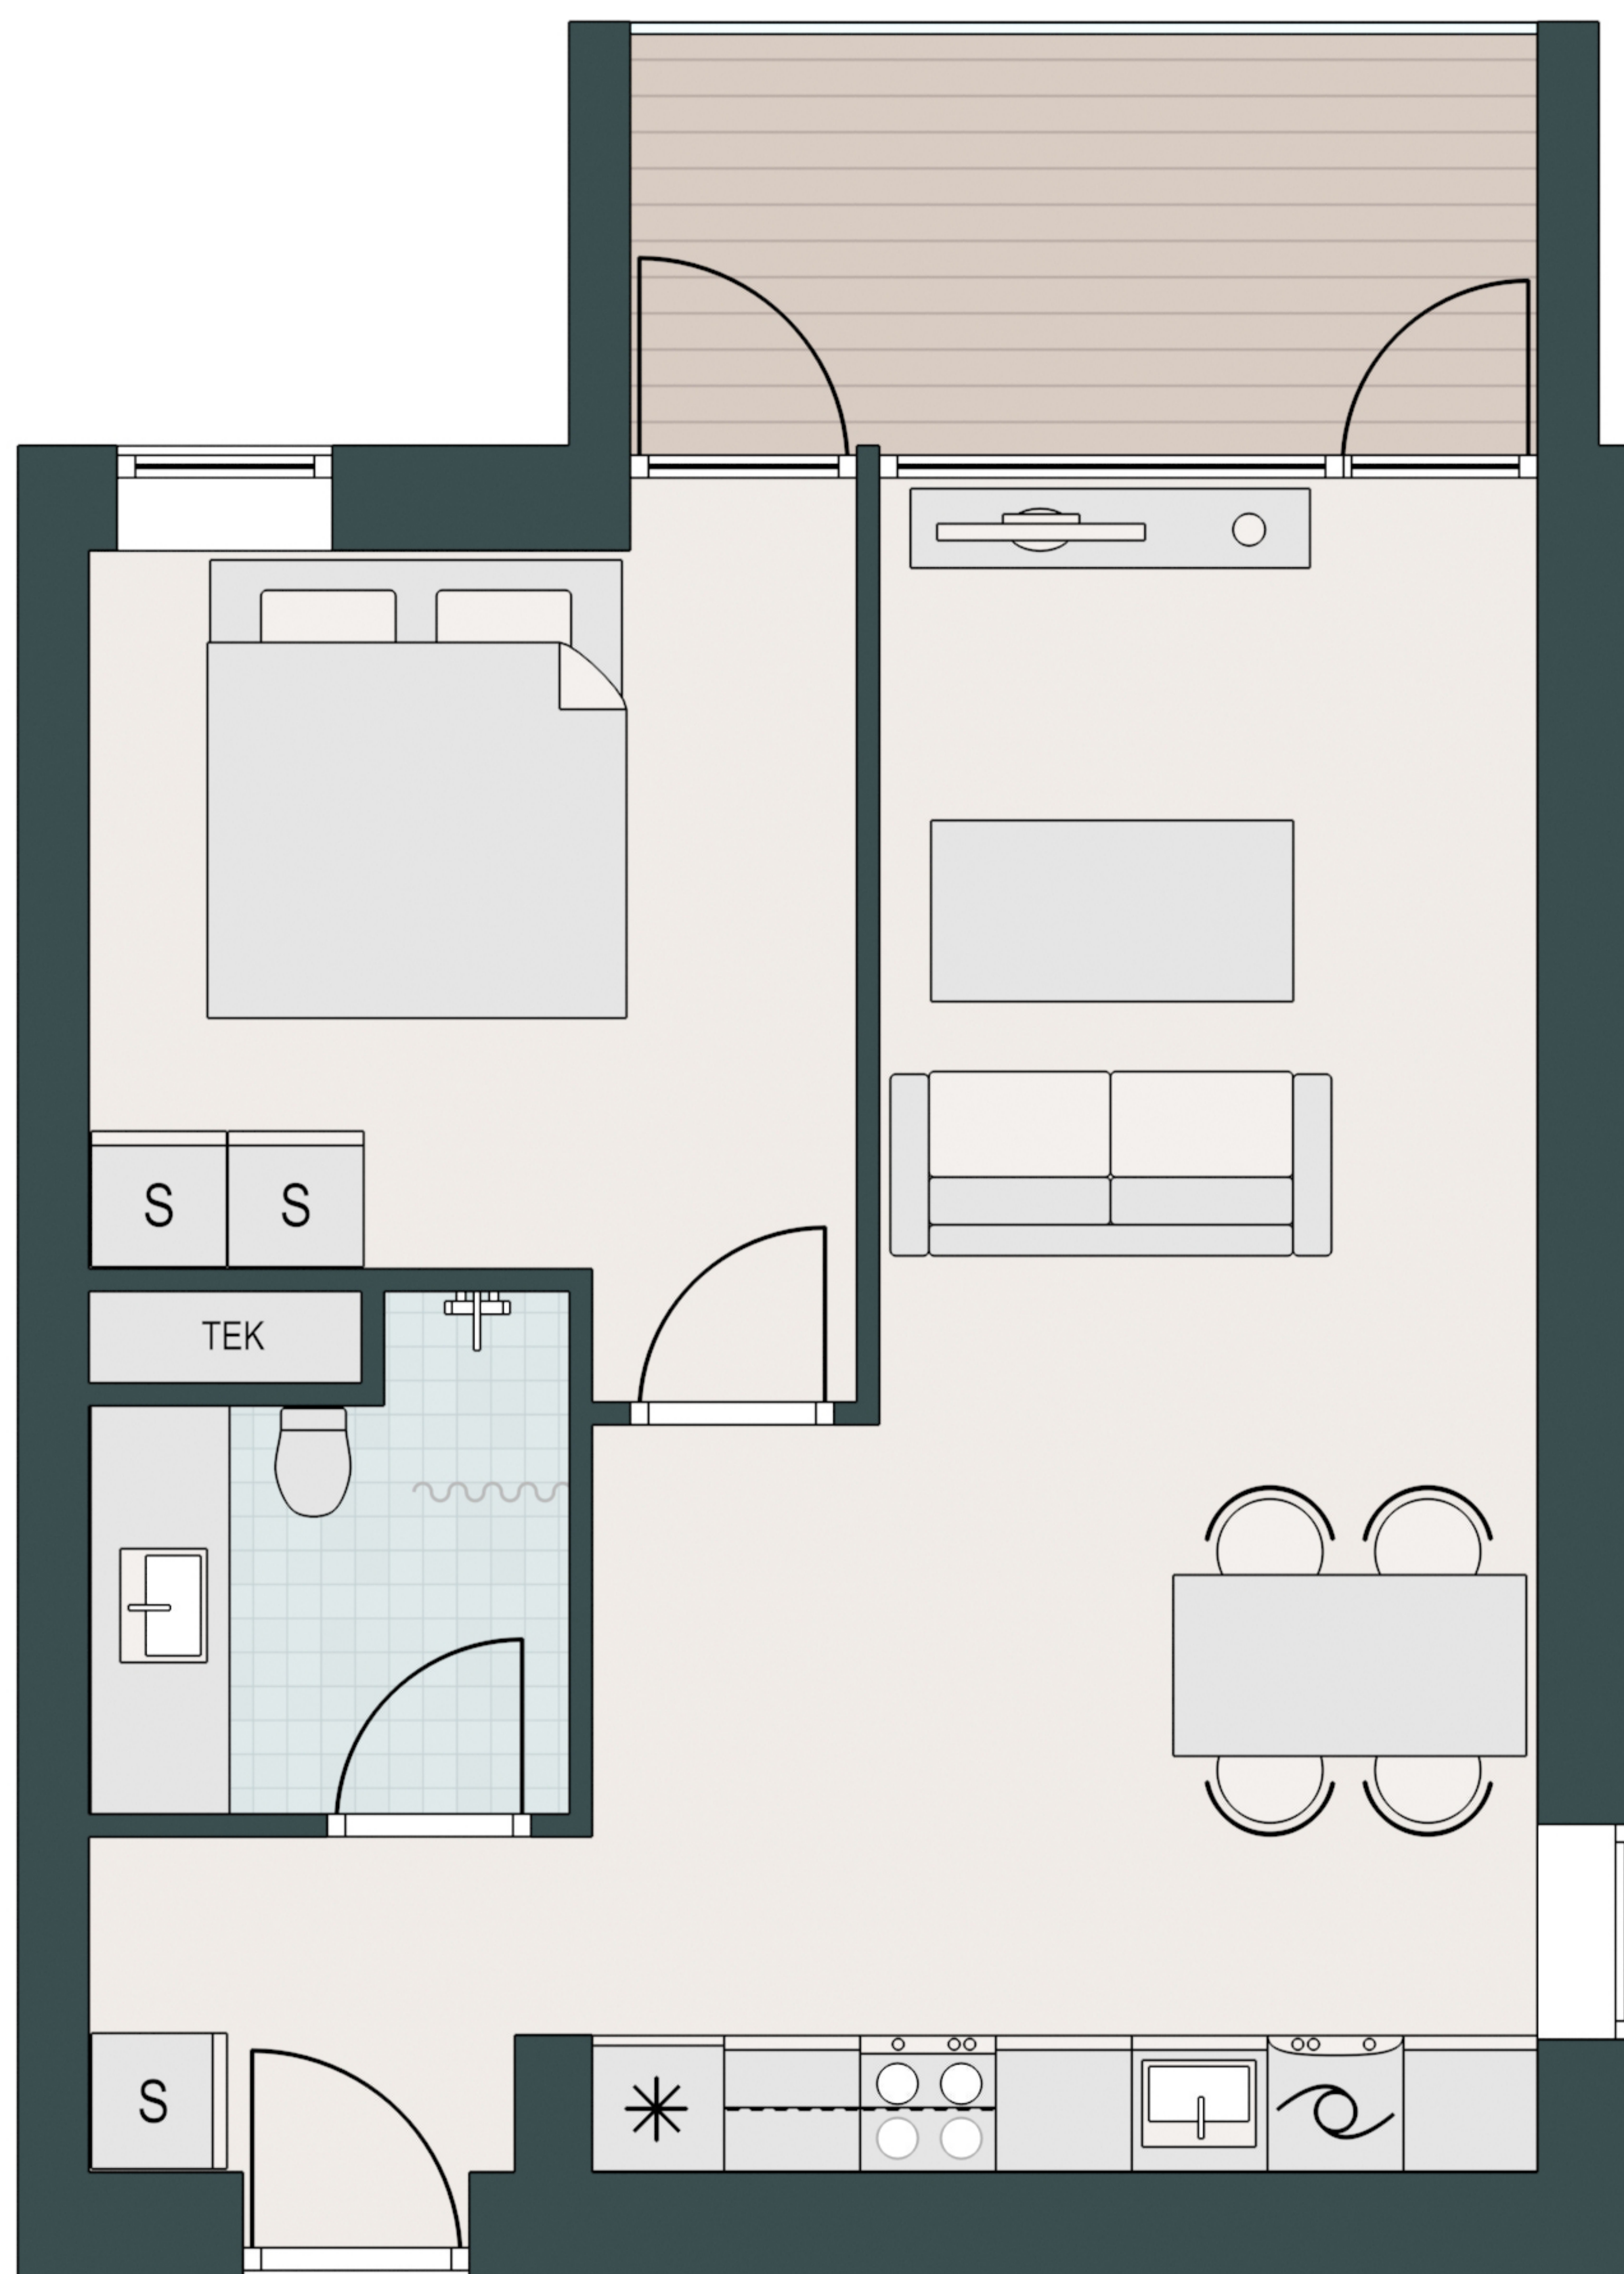

OLOF PALMES PARK

-  Komfur
-  Ovn
-  Køle/fryseskab
-  Opvaskemaskine
-  Vaske/tørretumbler
-  Køkkenbord med overskab
-  Indbygget skab

Type: D-4