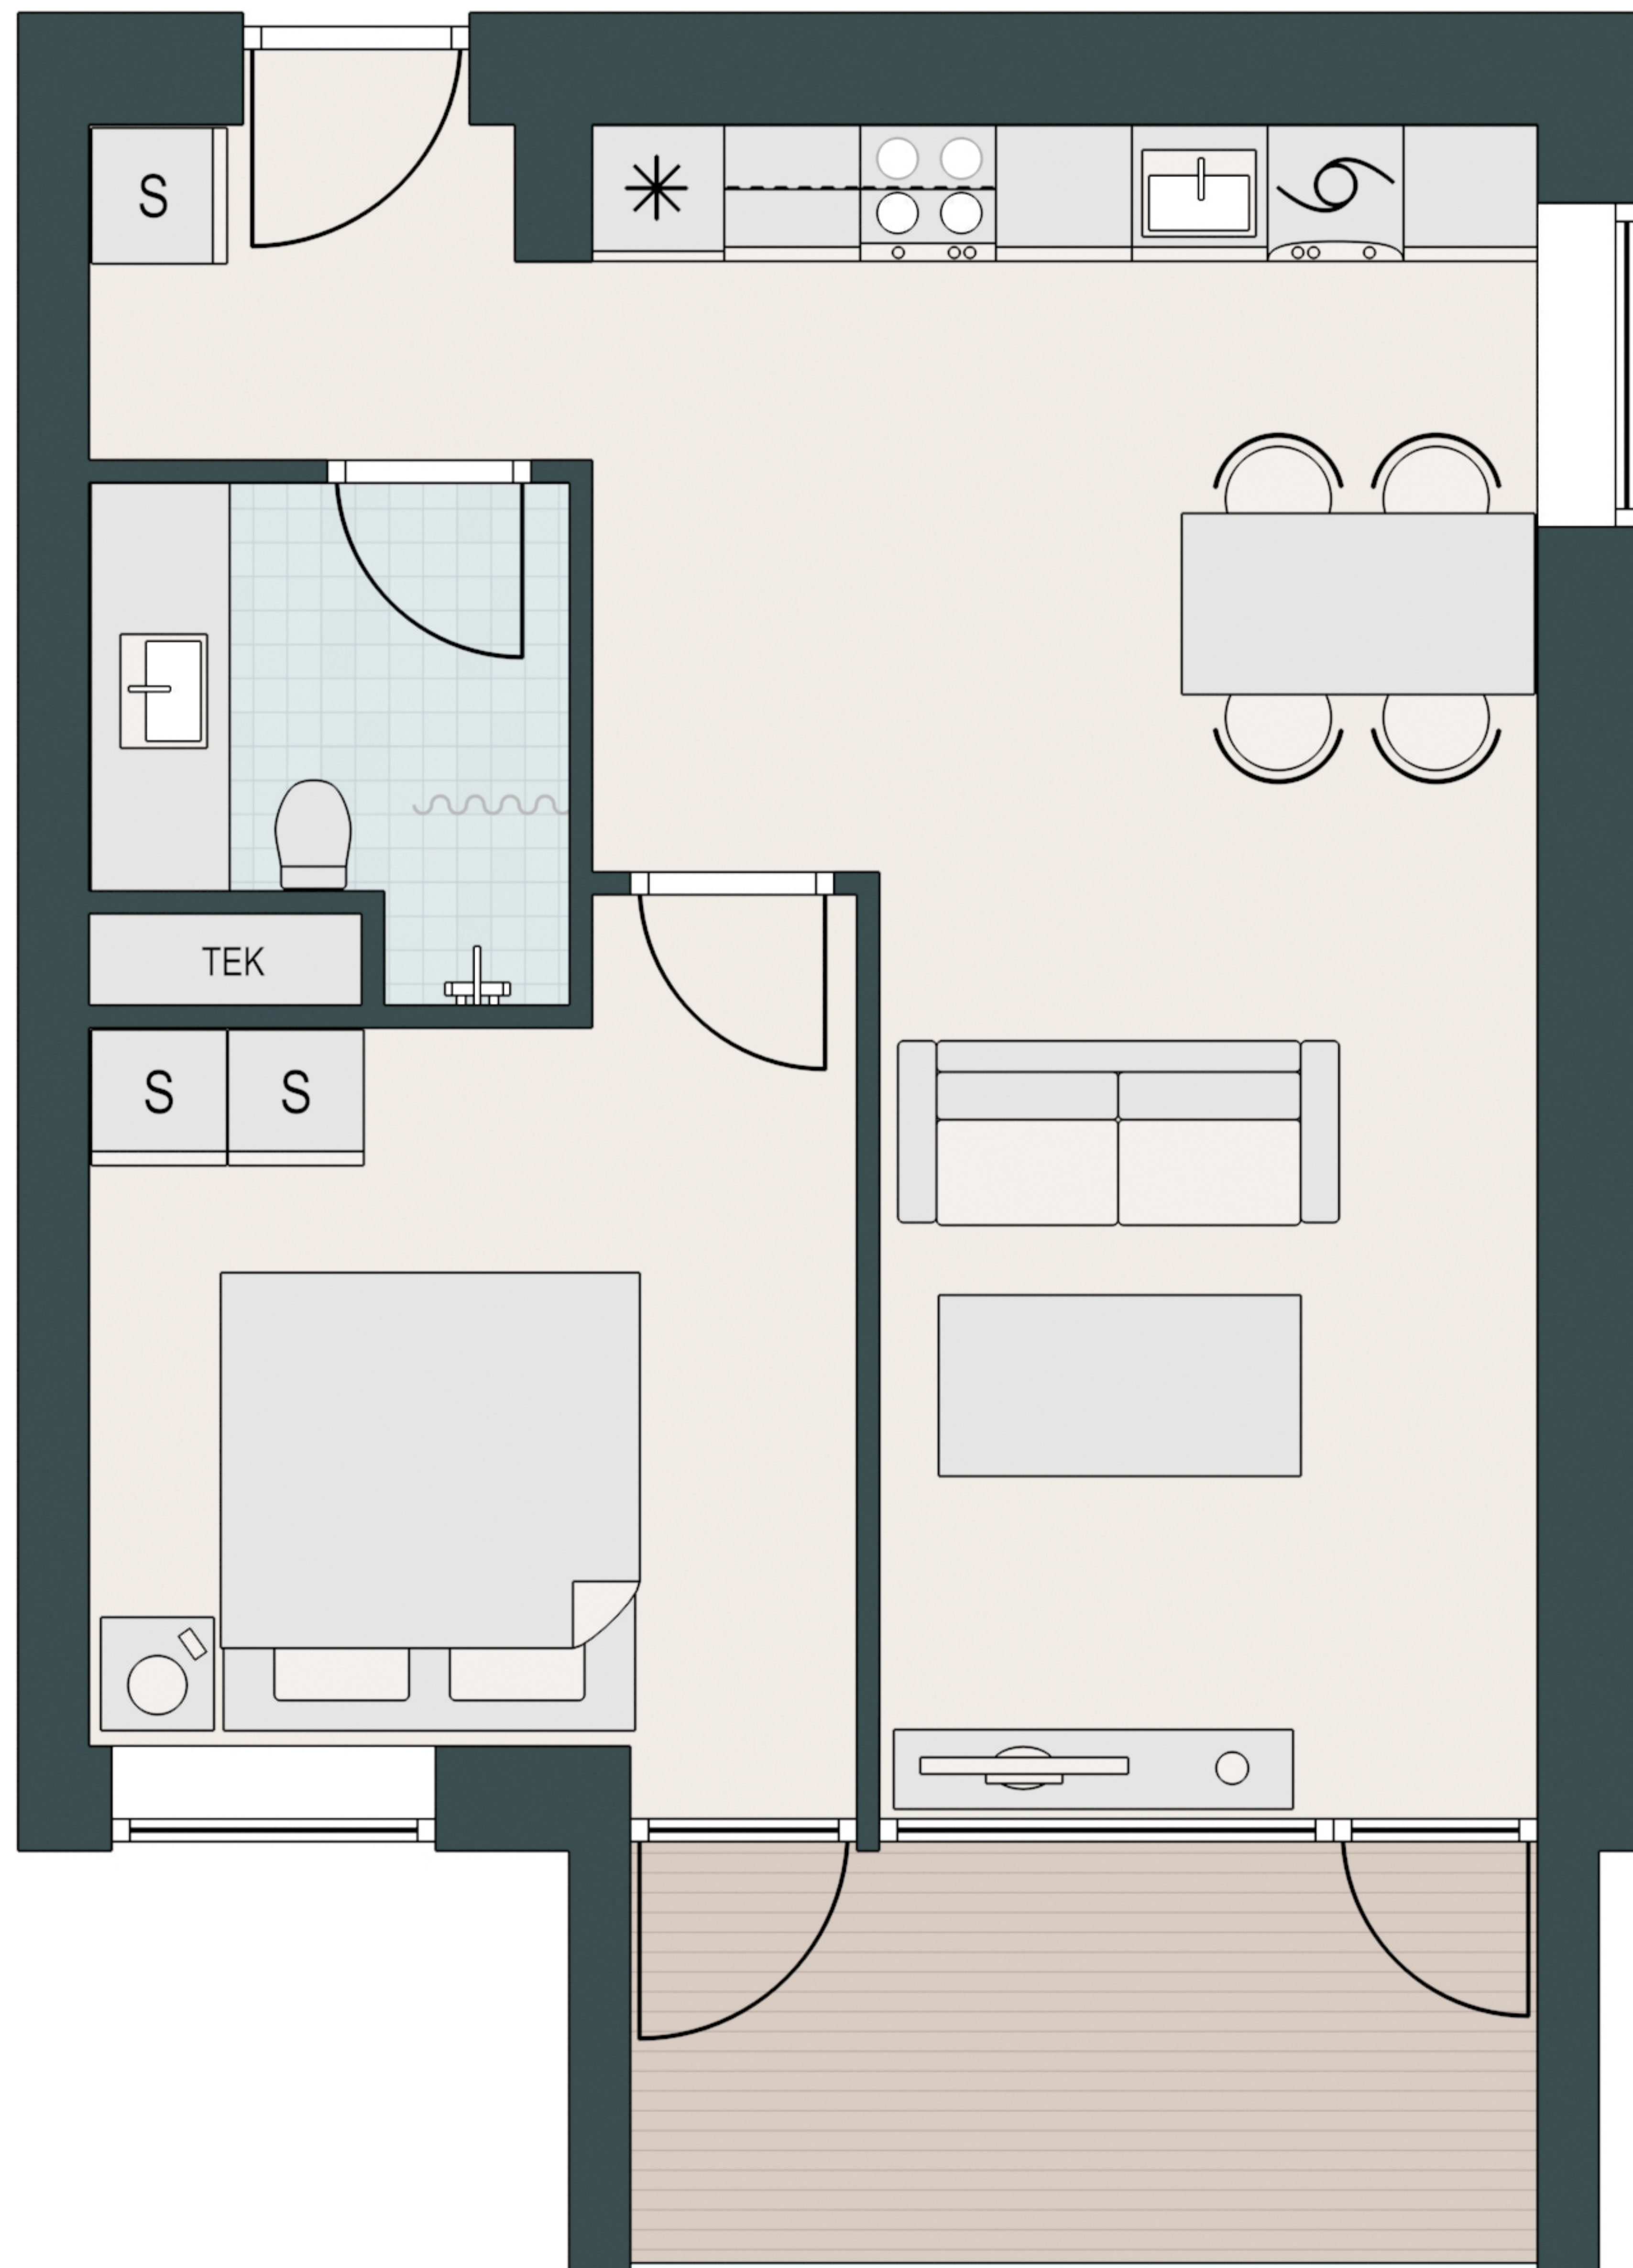

# OLOF PALMES PARK

-  Komfur
-  Ovn
-  Køle/fryseskab
-  Opvaskemaskine
-  Vaske/tørretumbler
-  Køkkenbord med overskab
-  Indbygget skab

Type: D-1