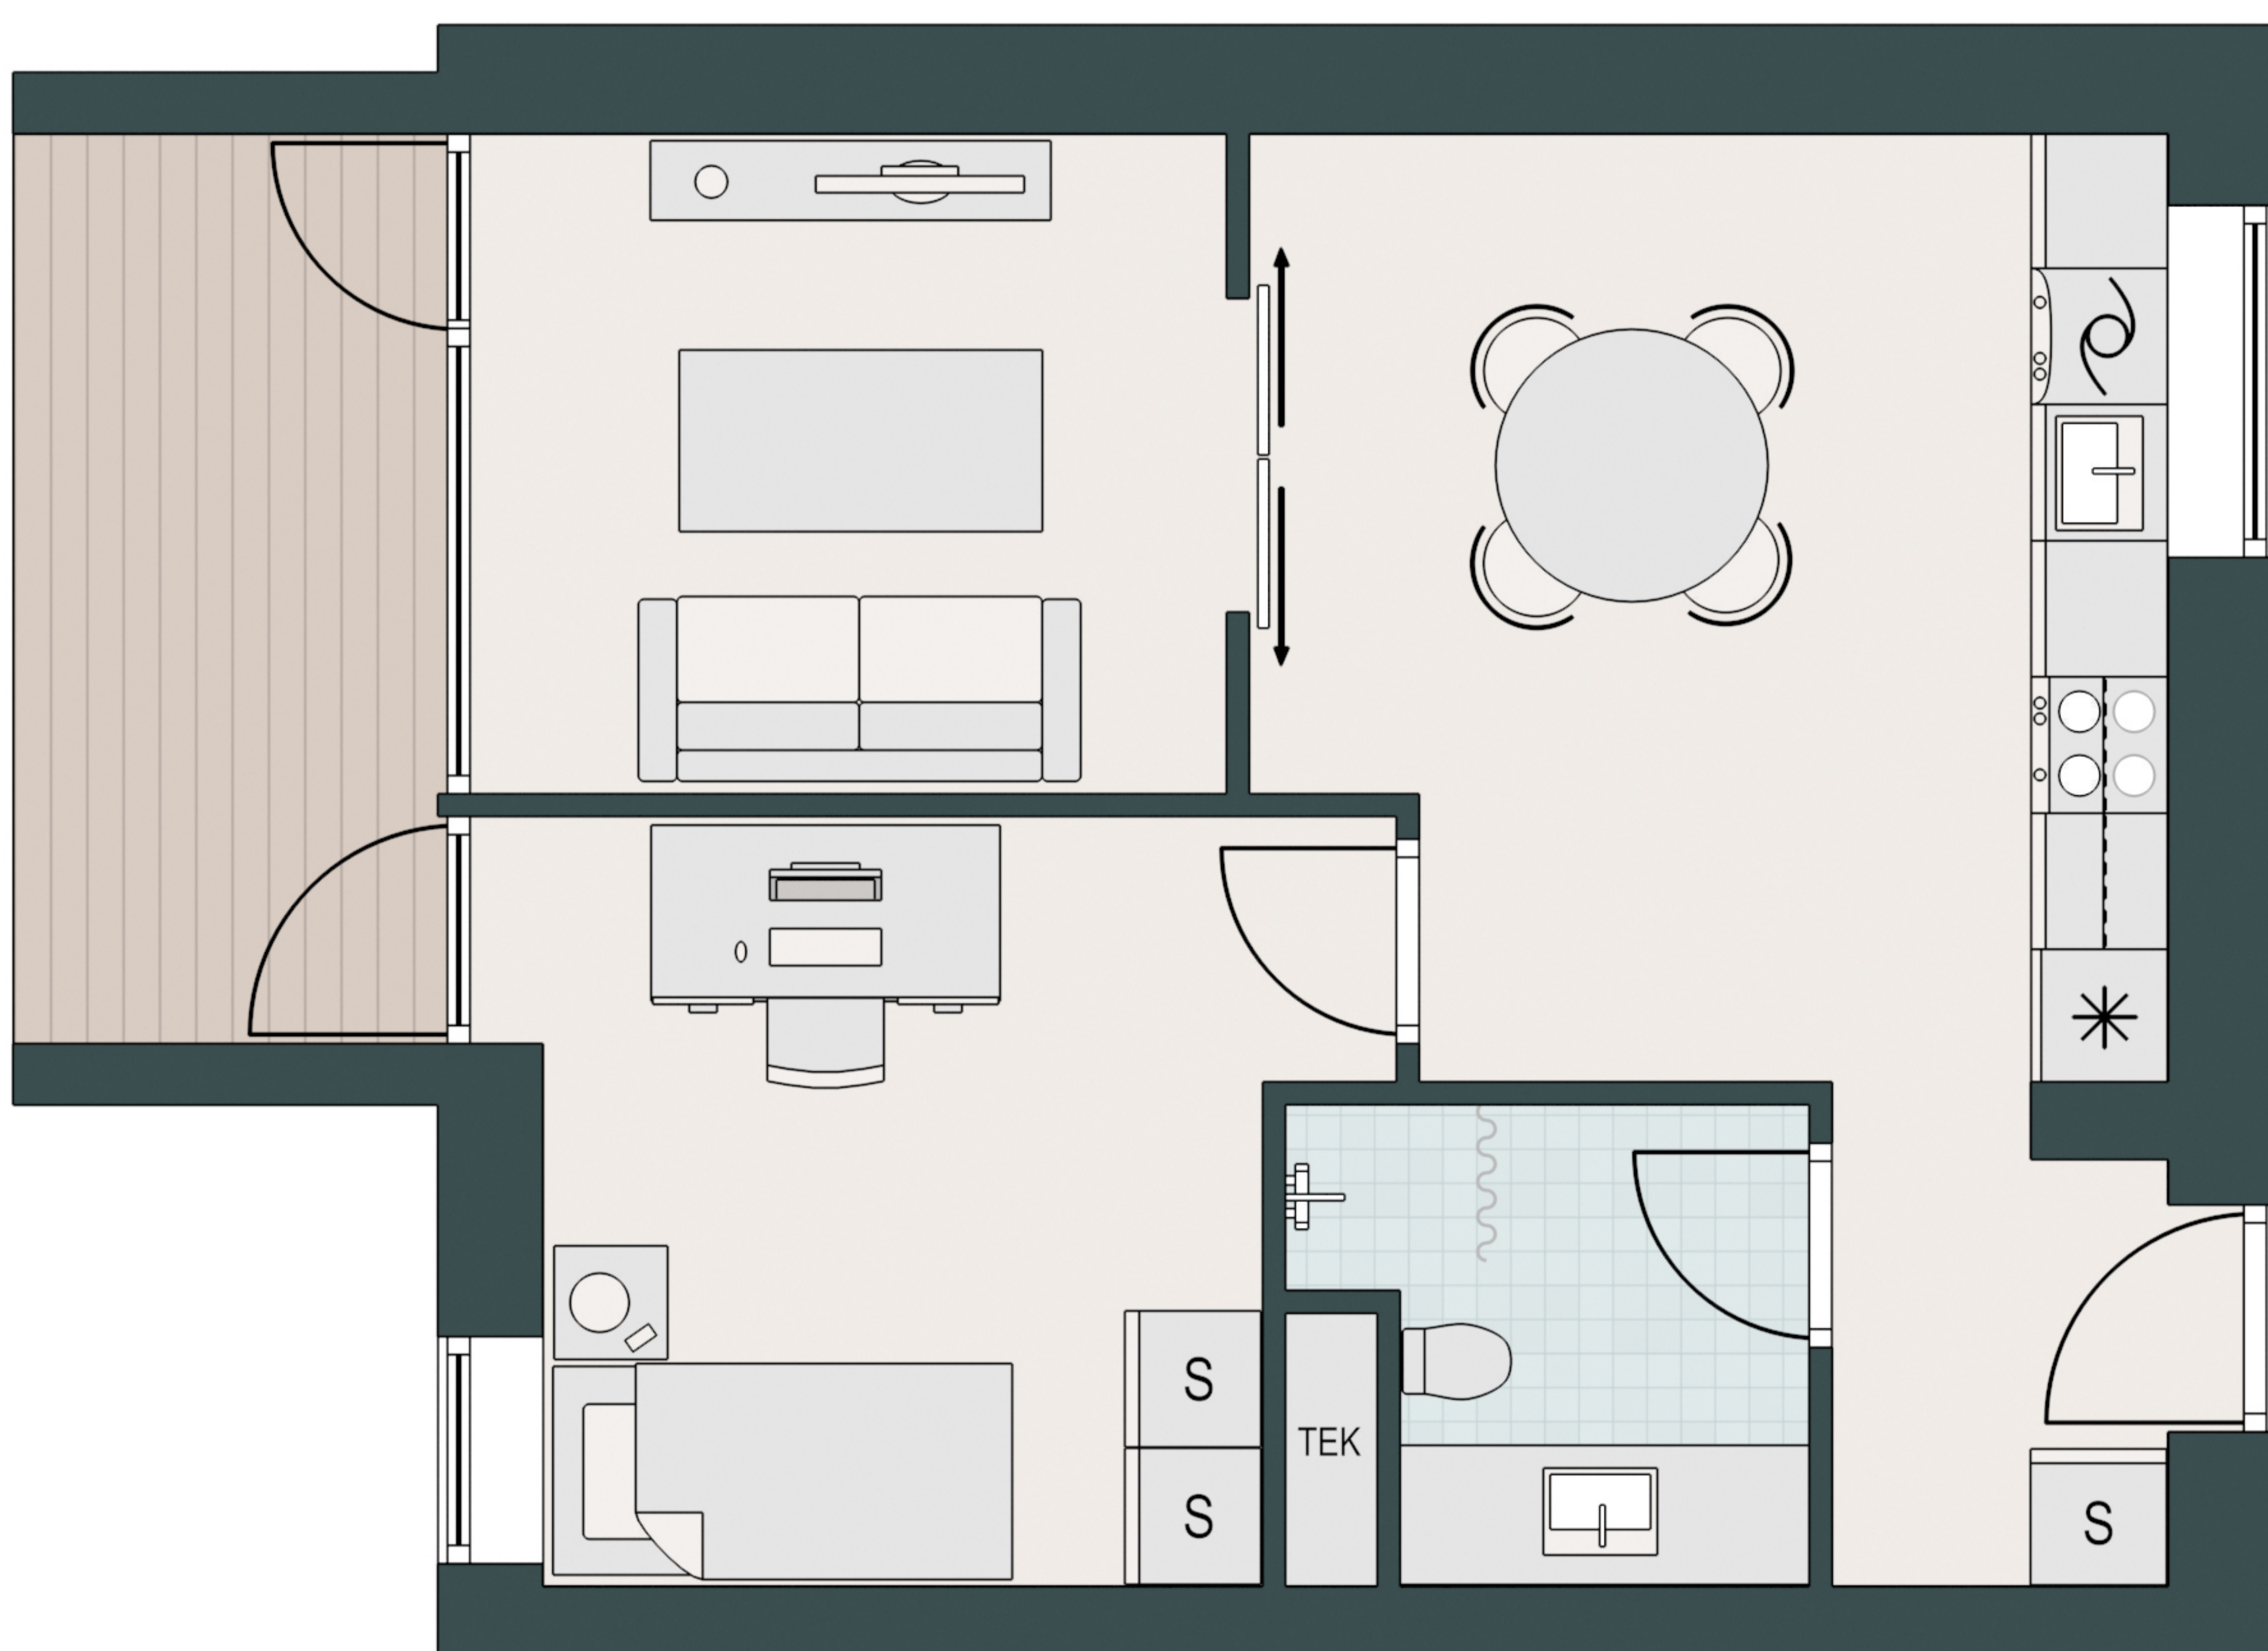

OLOF PALMES PARK

-  Komfur
-  Ovn
-  Køle/fryseskab
-  Opvaskemaskine
-  Vaske/tørretumbler
-  Køkkenbord med overskab
-  Indbygget skab

Type: C-2