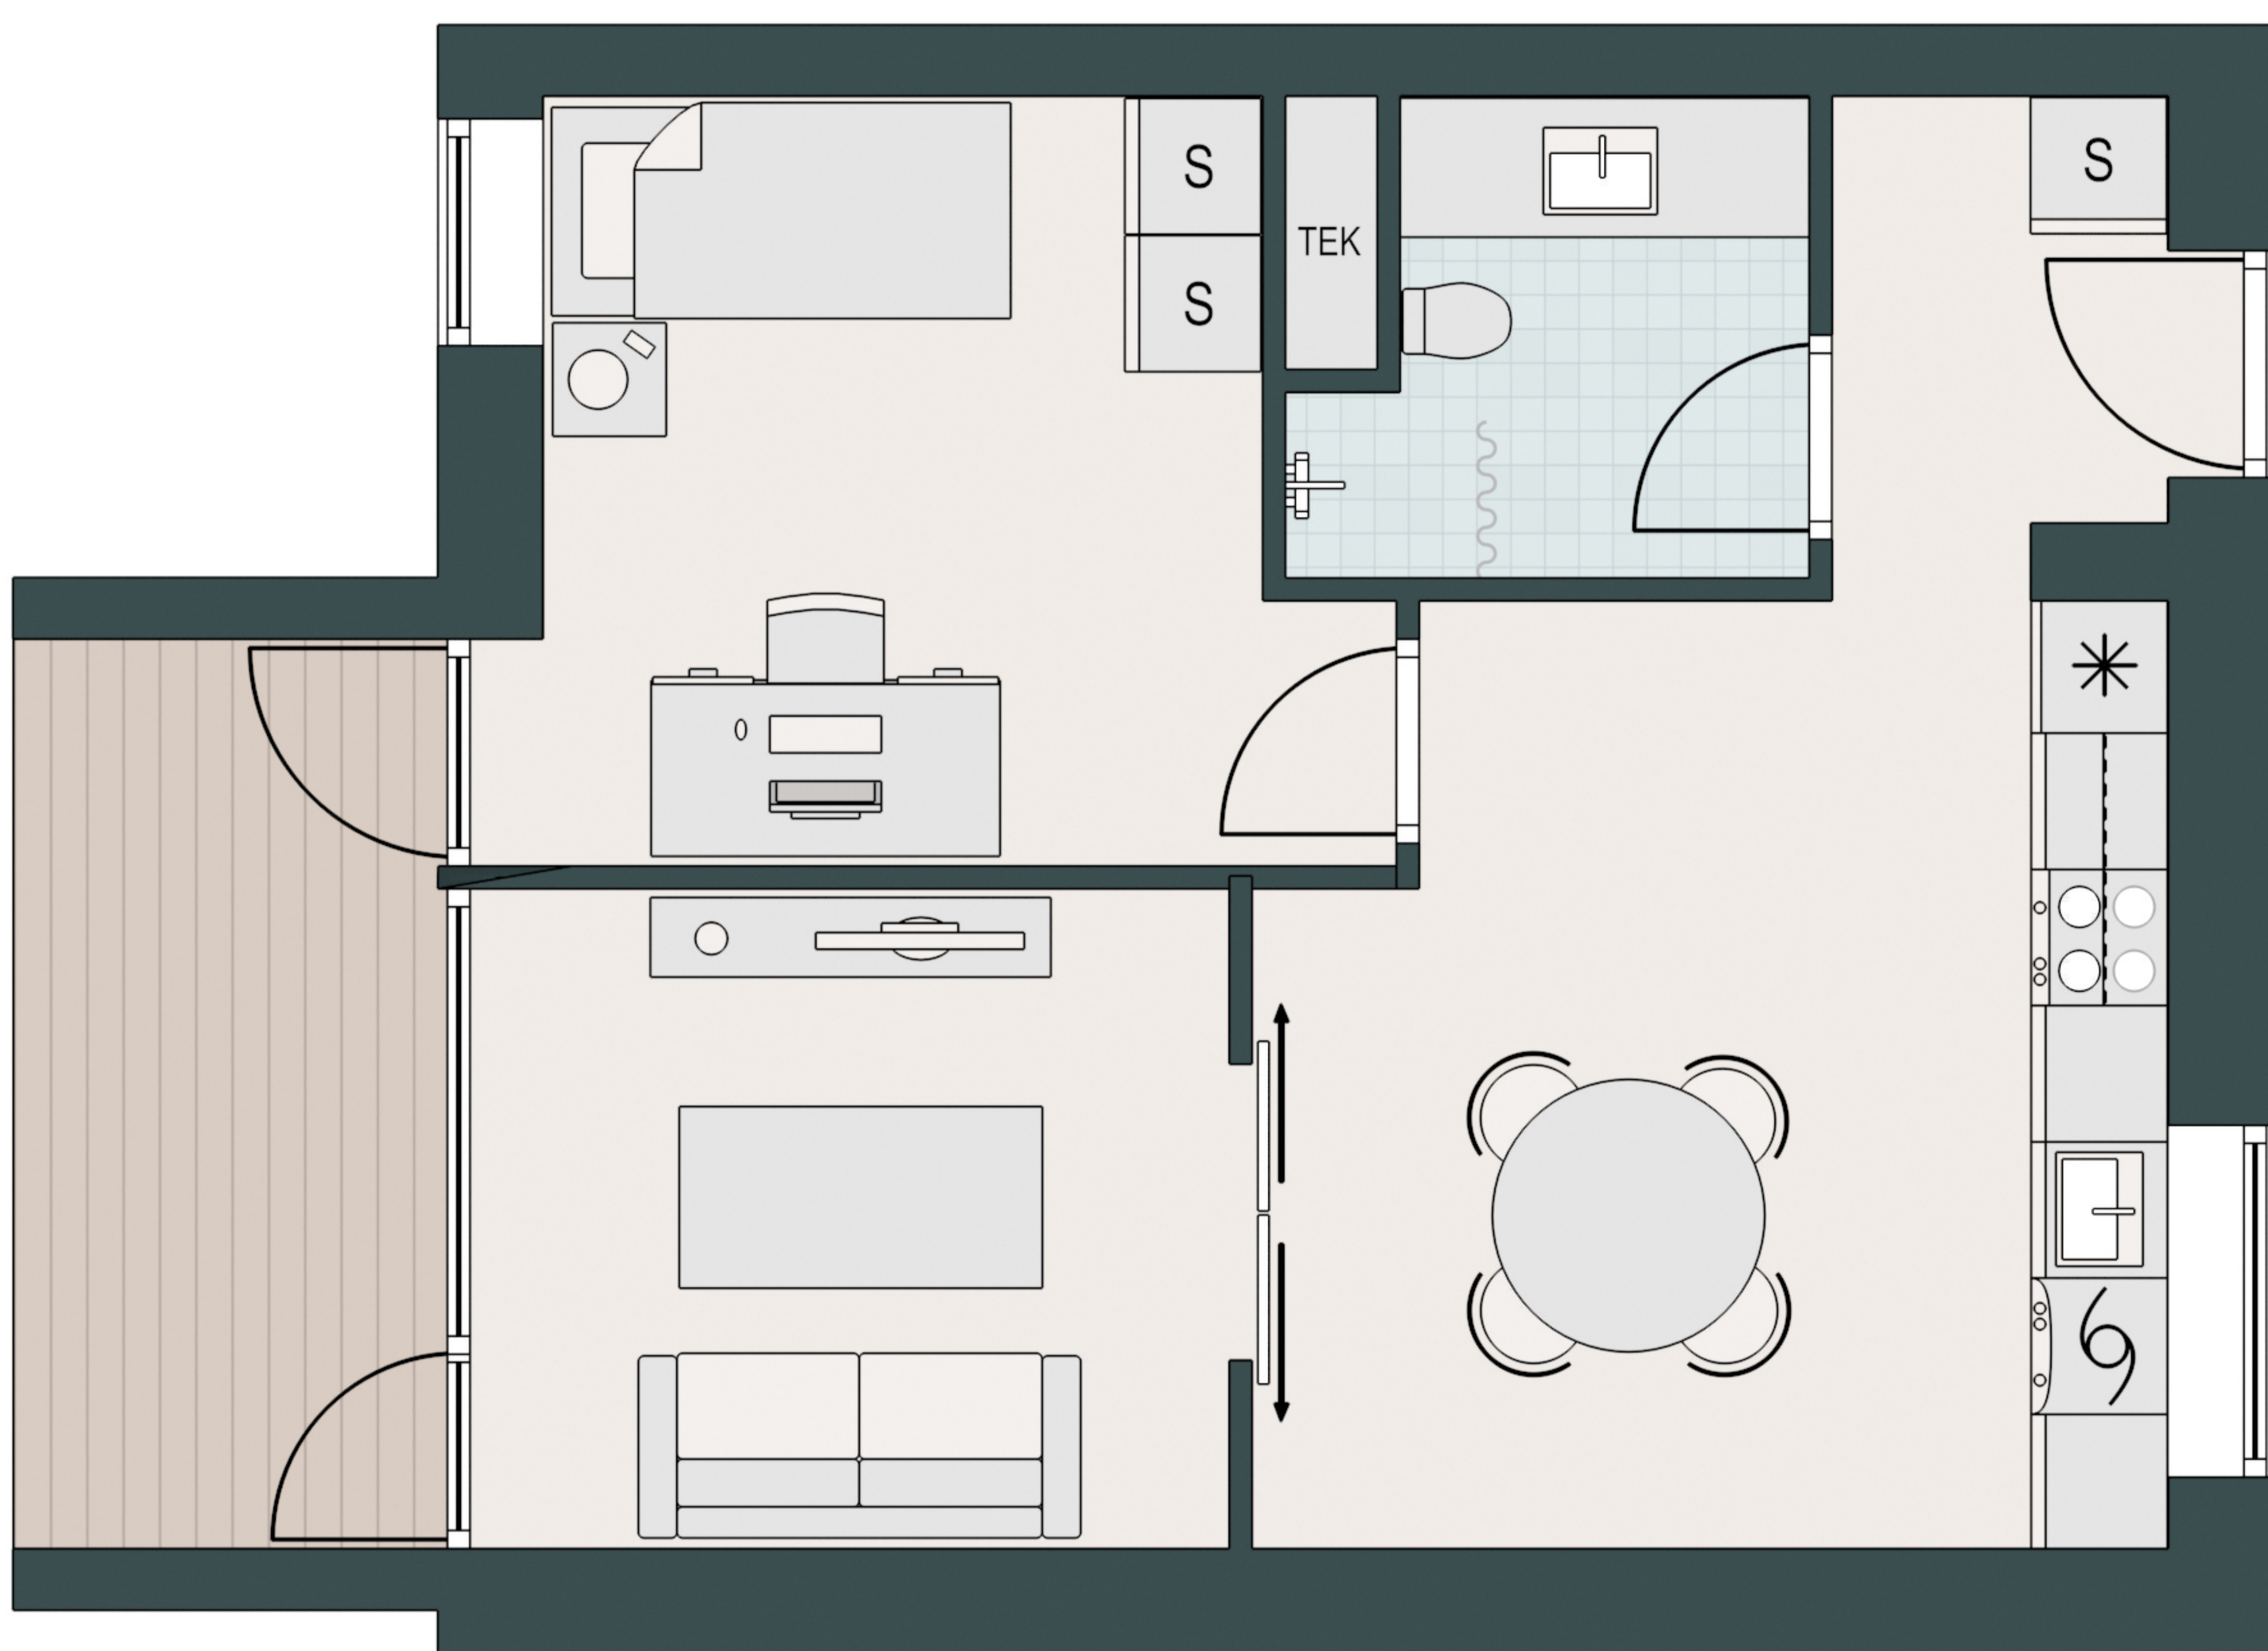

OLOF PALMES PARK

-  Komfur
-  Ovn
-  Køle/fryseskab
-  Opvaskemaskine
-  Vaske/tørretumbler
-  Køkkenbord med overskab
-  Indbygget skab

Type: C-1