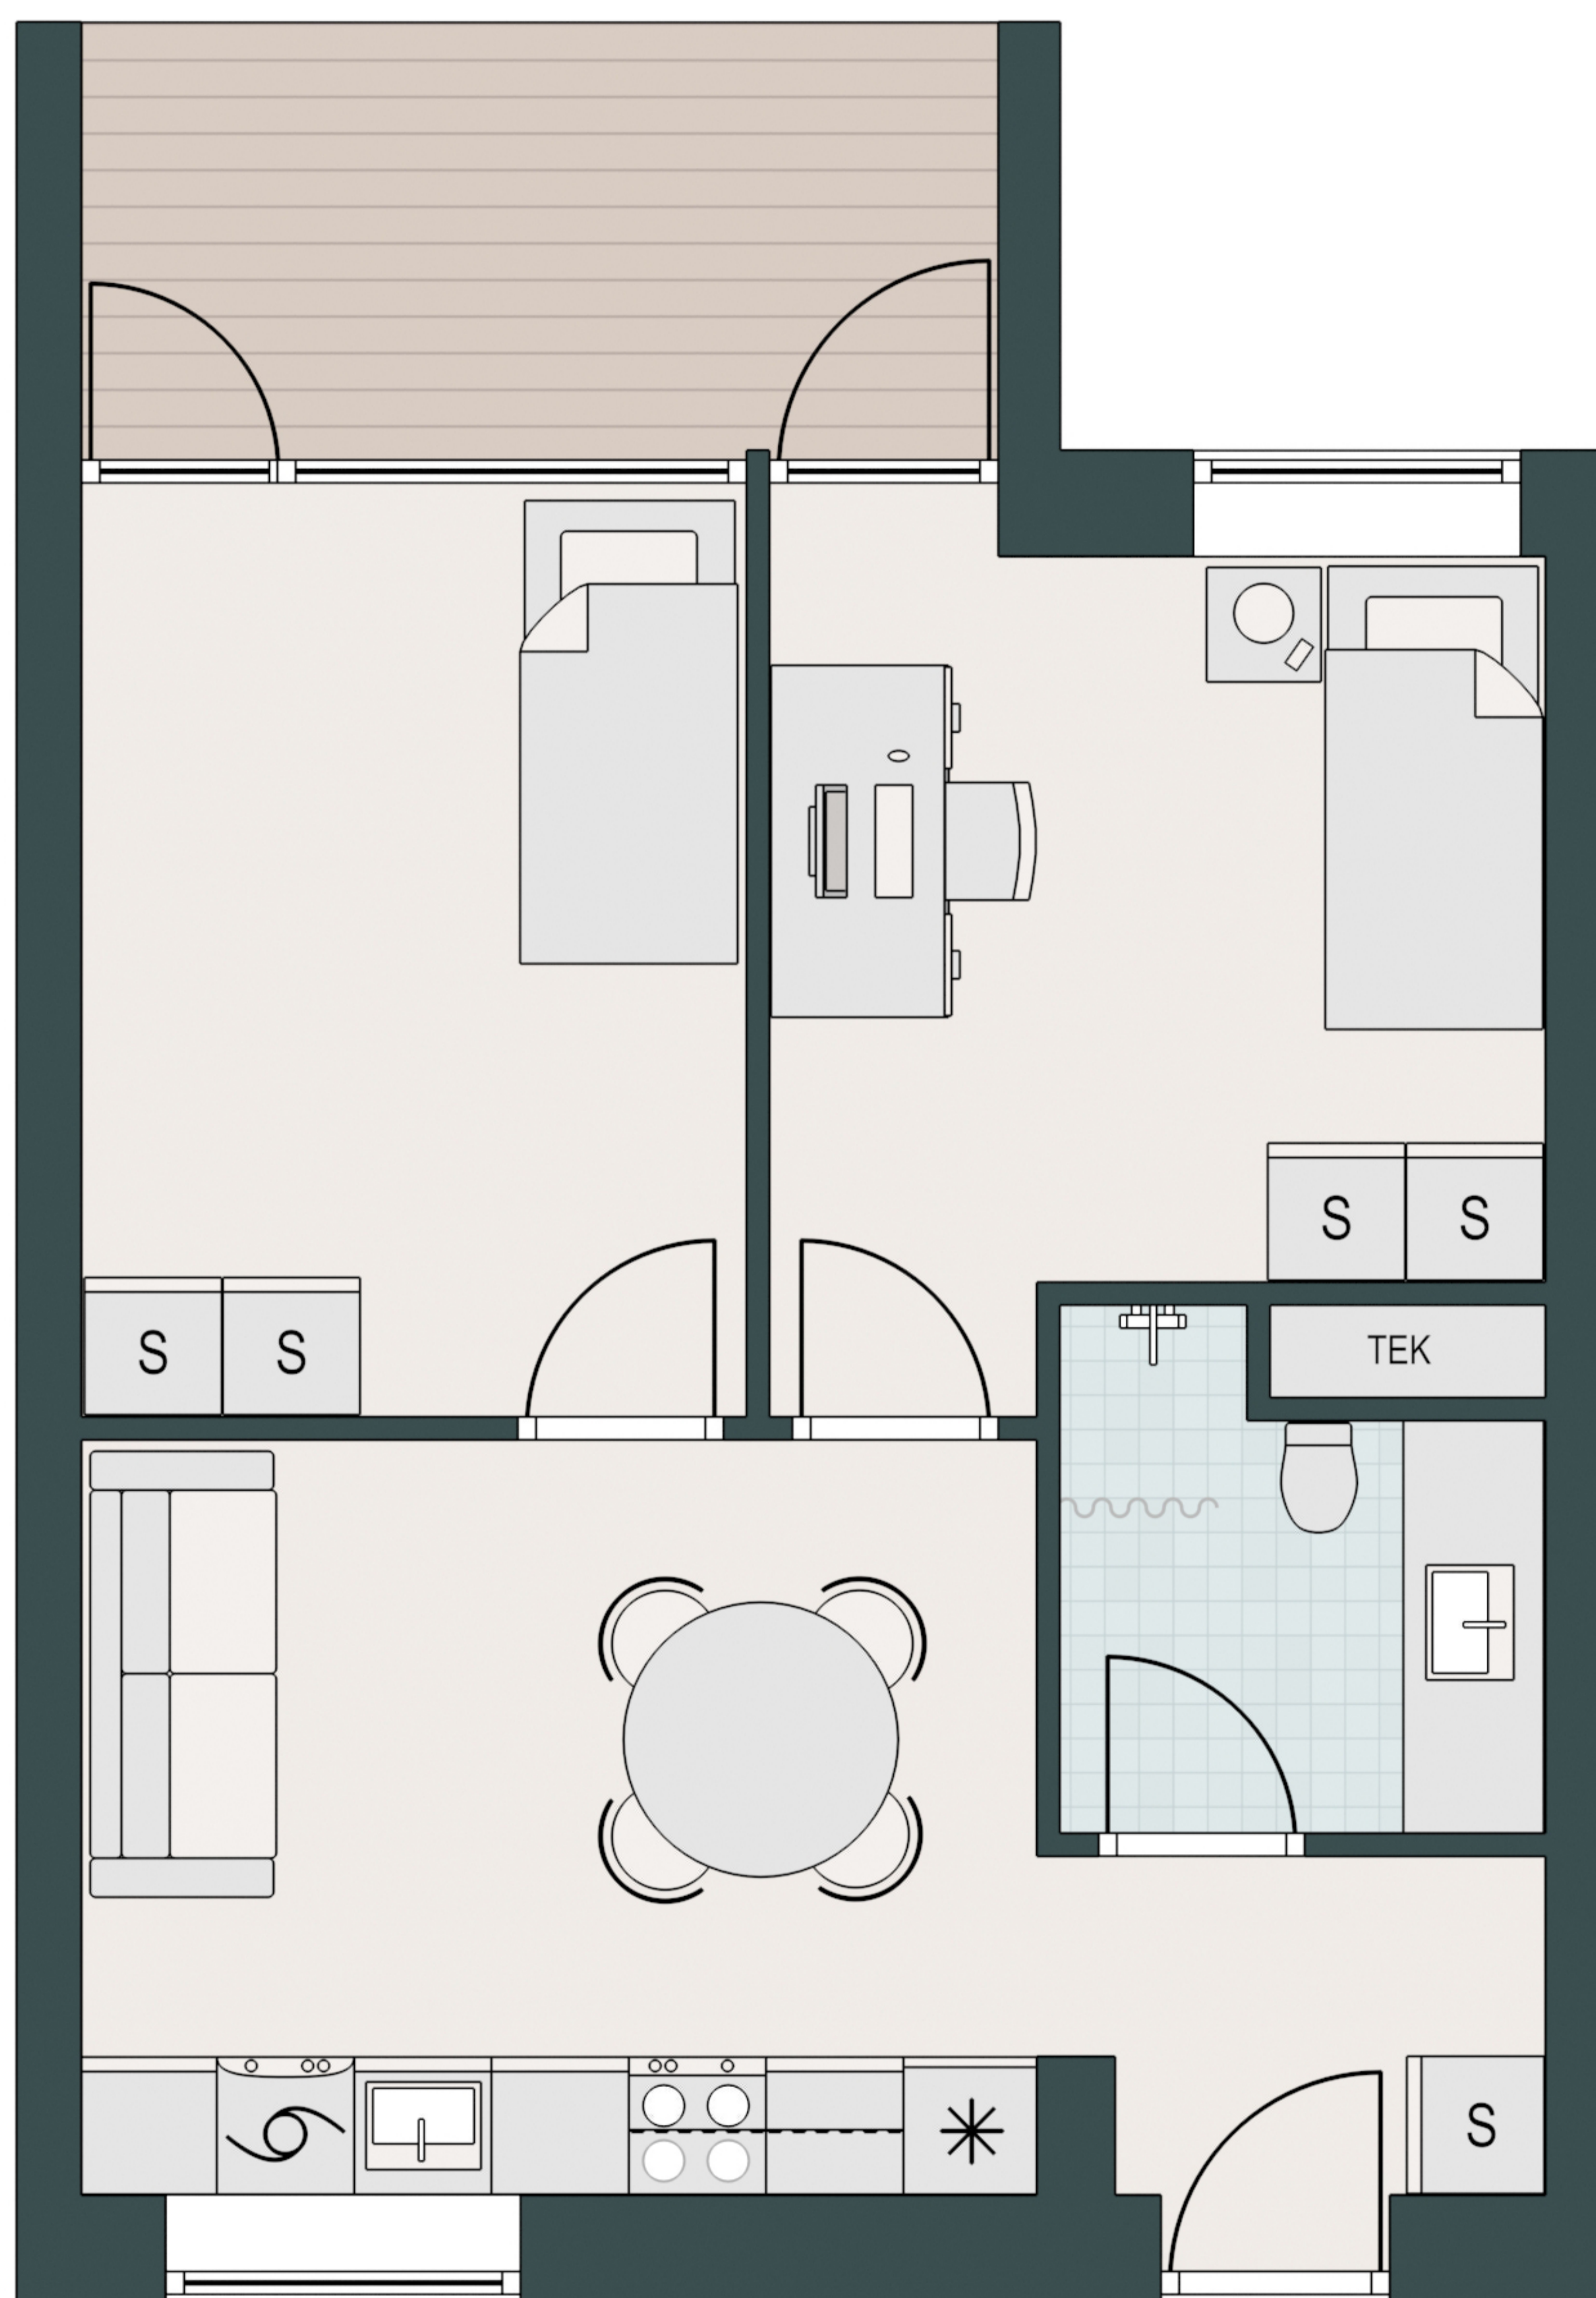

OLOF PALMES PARK

-  Komfur
-  Ovn
-  Køle/fryseskab
-  Opvaskemaskine
-  Vaske/tørretumbler
-  Køkkenbord med overskab
-  Indbygget skab

Type: B-4