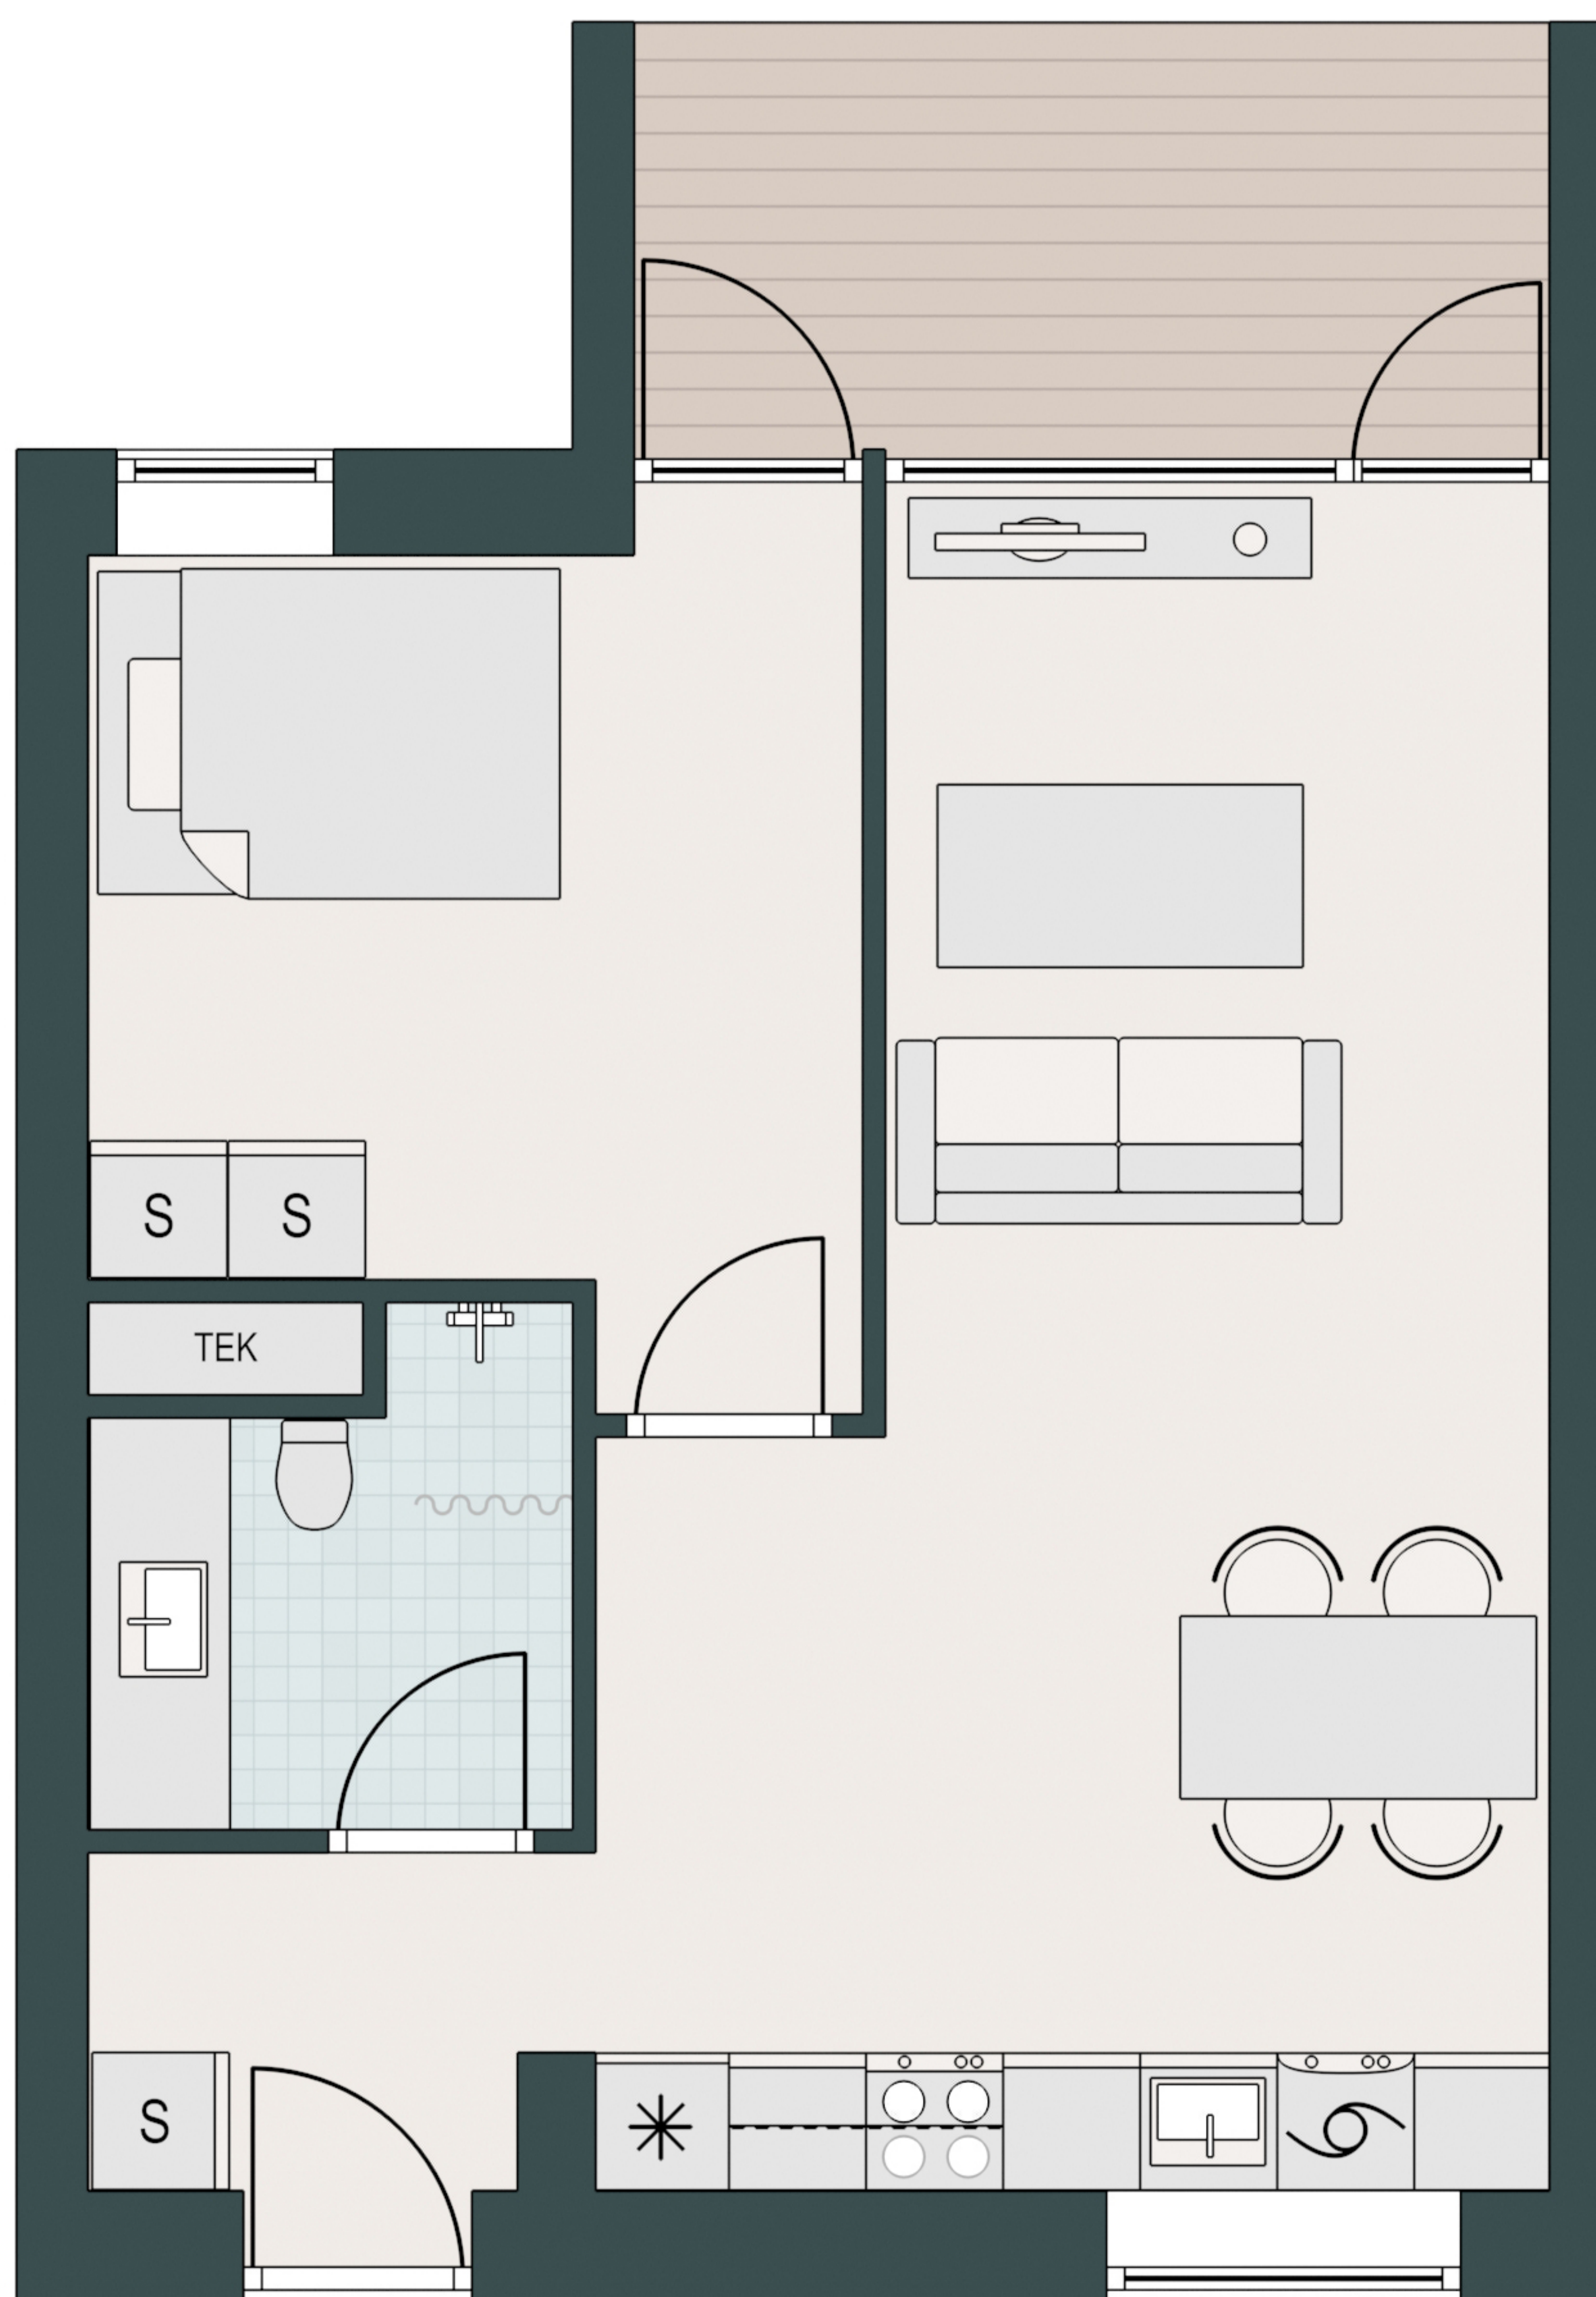

OLOF PALMES PARK

-  Komfur
-  Ovn
-  Køle/fryseskab
-  Opvaskemaskine
-  Vaske/tørretumbler
-  Køkkenbord med overskab
-  Indbygget skab

Type: B-3