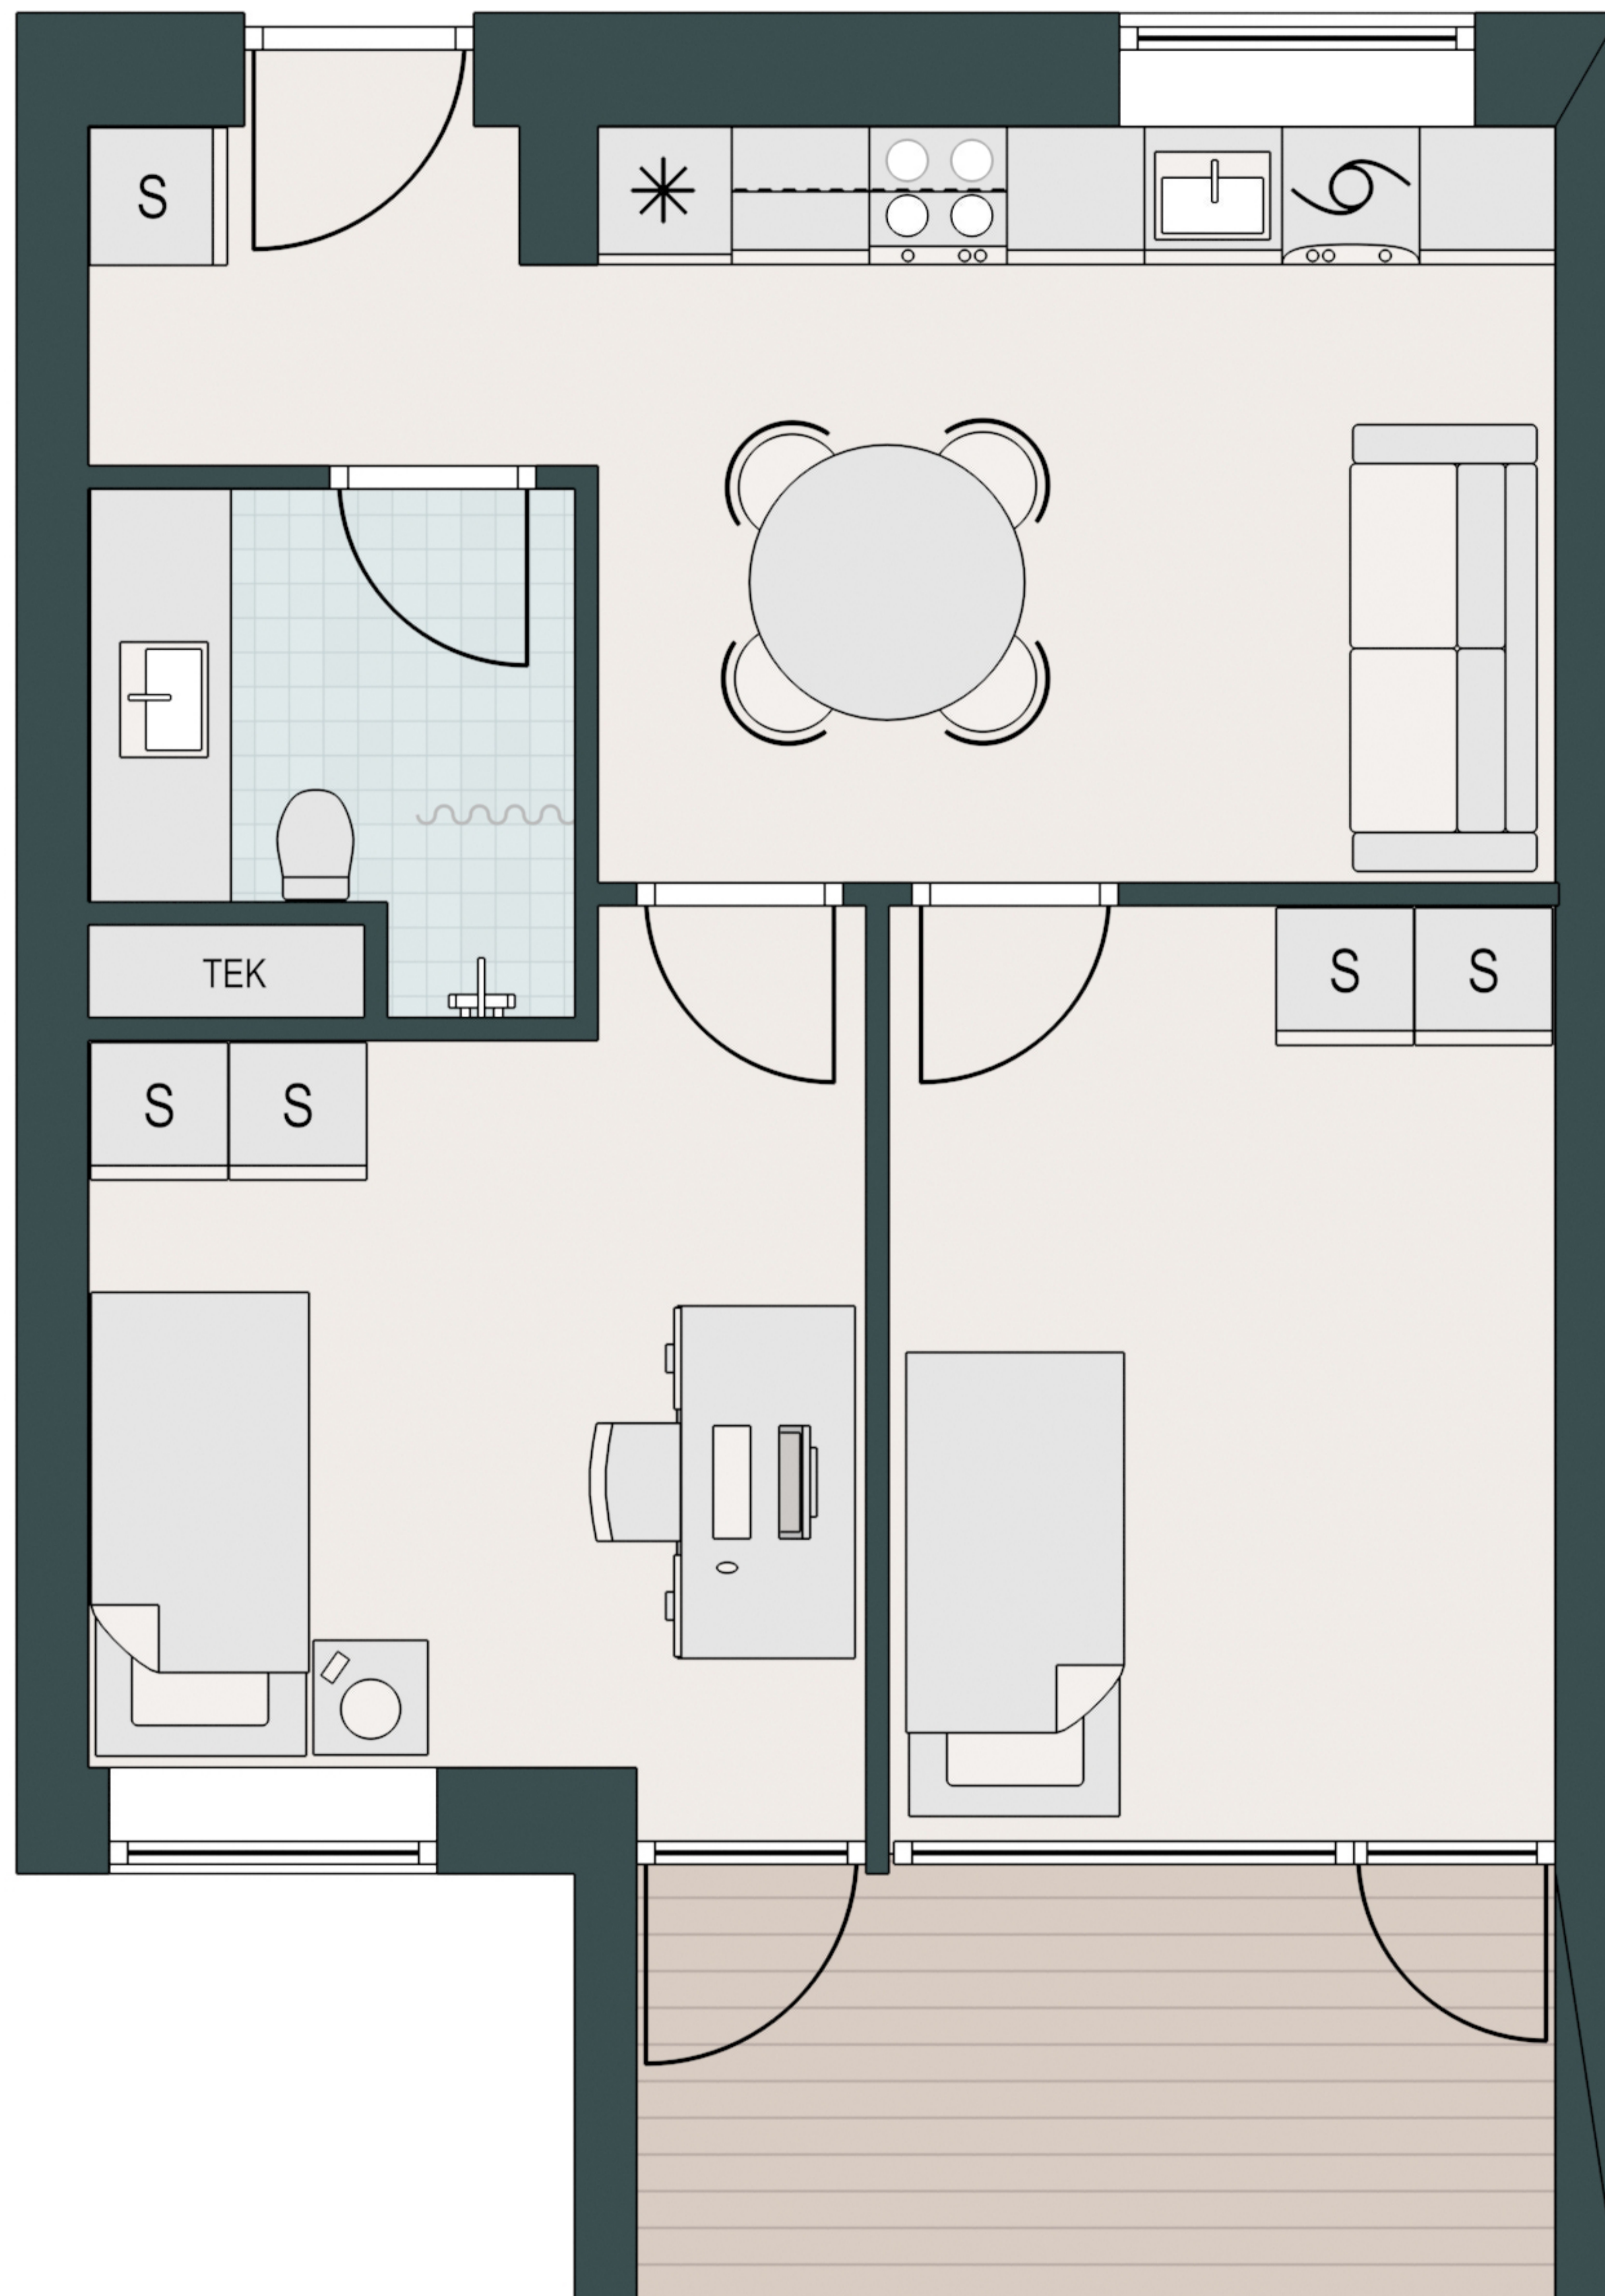

OLOF PALMES PARK

-  Komfur
-  Ovn
-  Køle/fryseskab
-  Opvaskemaskine
-  Vaske/tørretumbler
-  Køkkenbord med overskab
-  Indbygget skab

Type: B-2