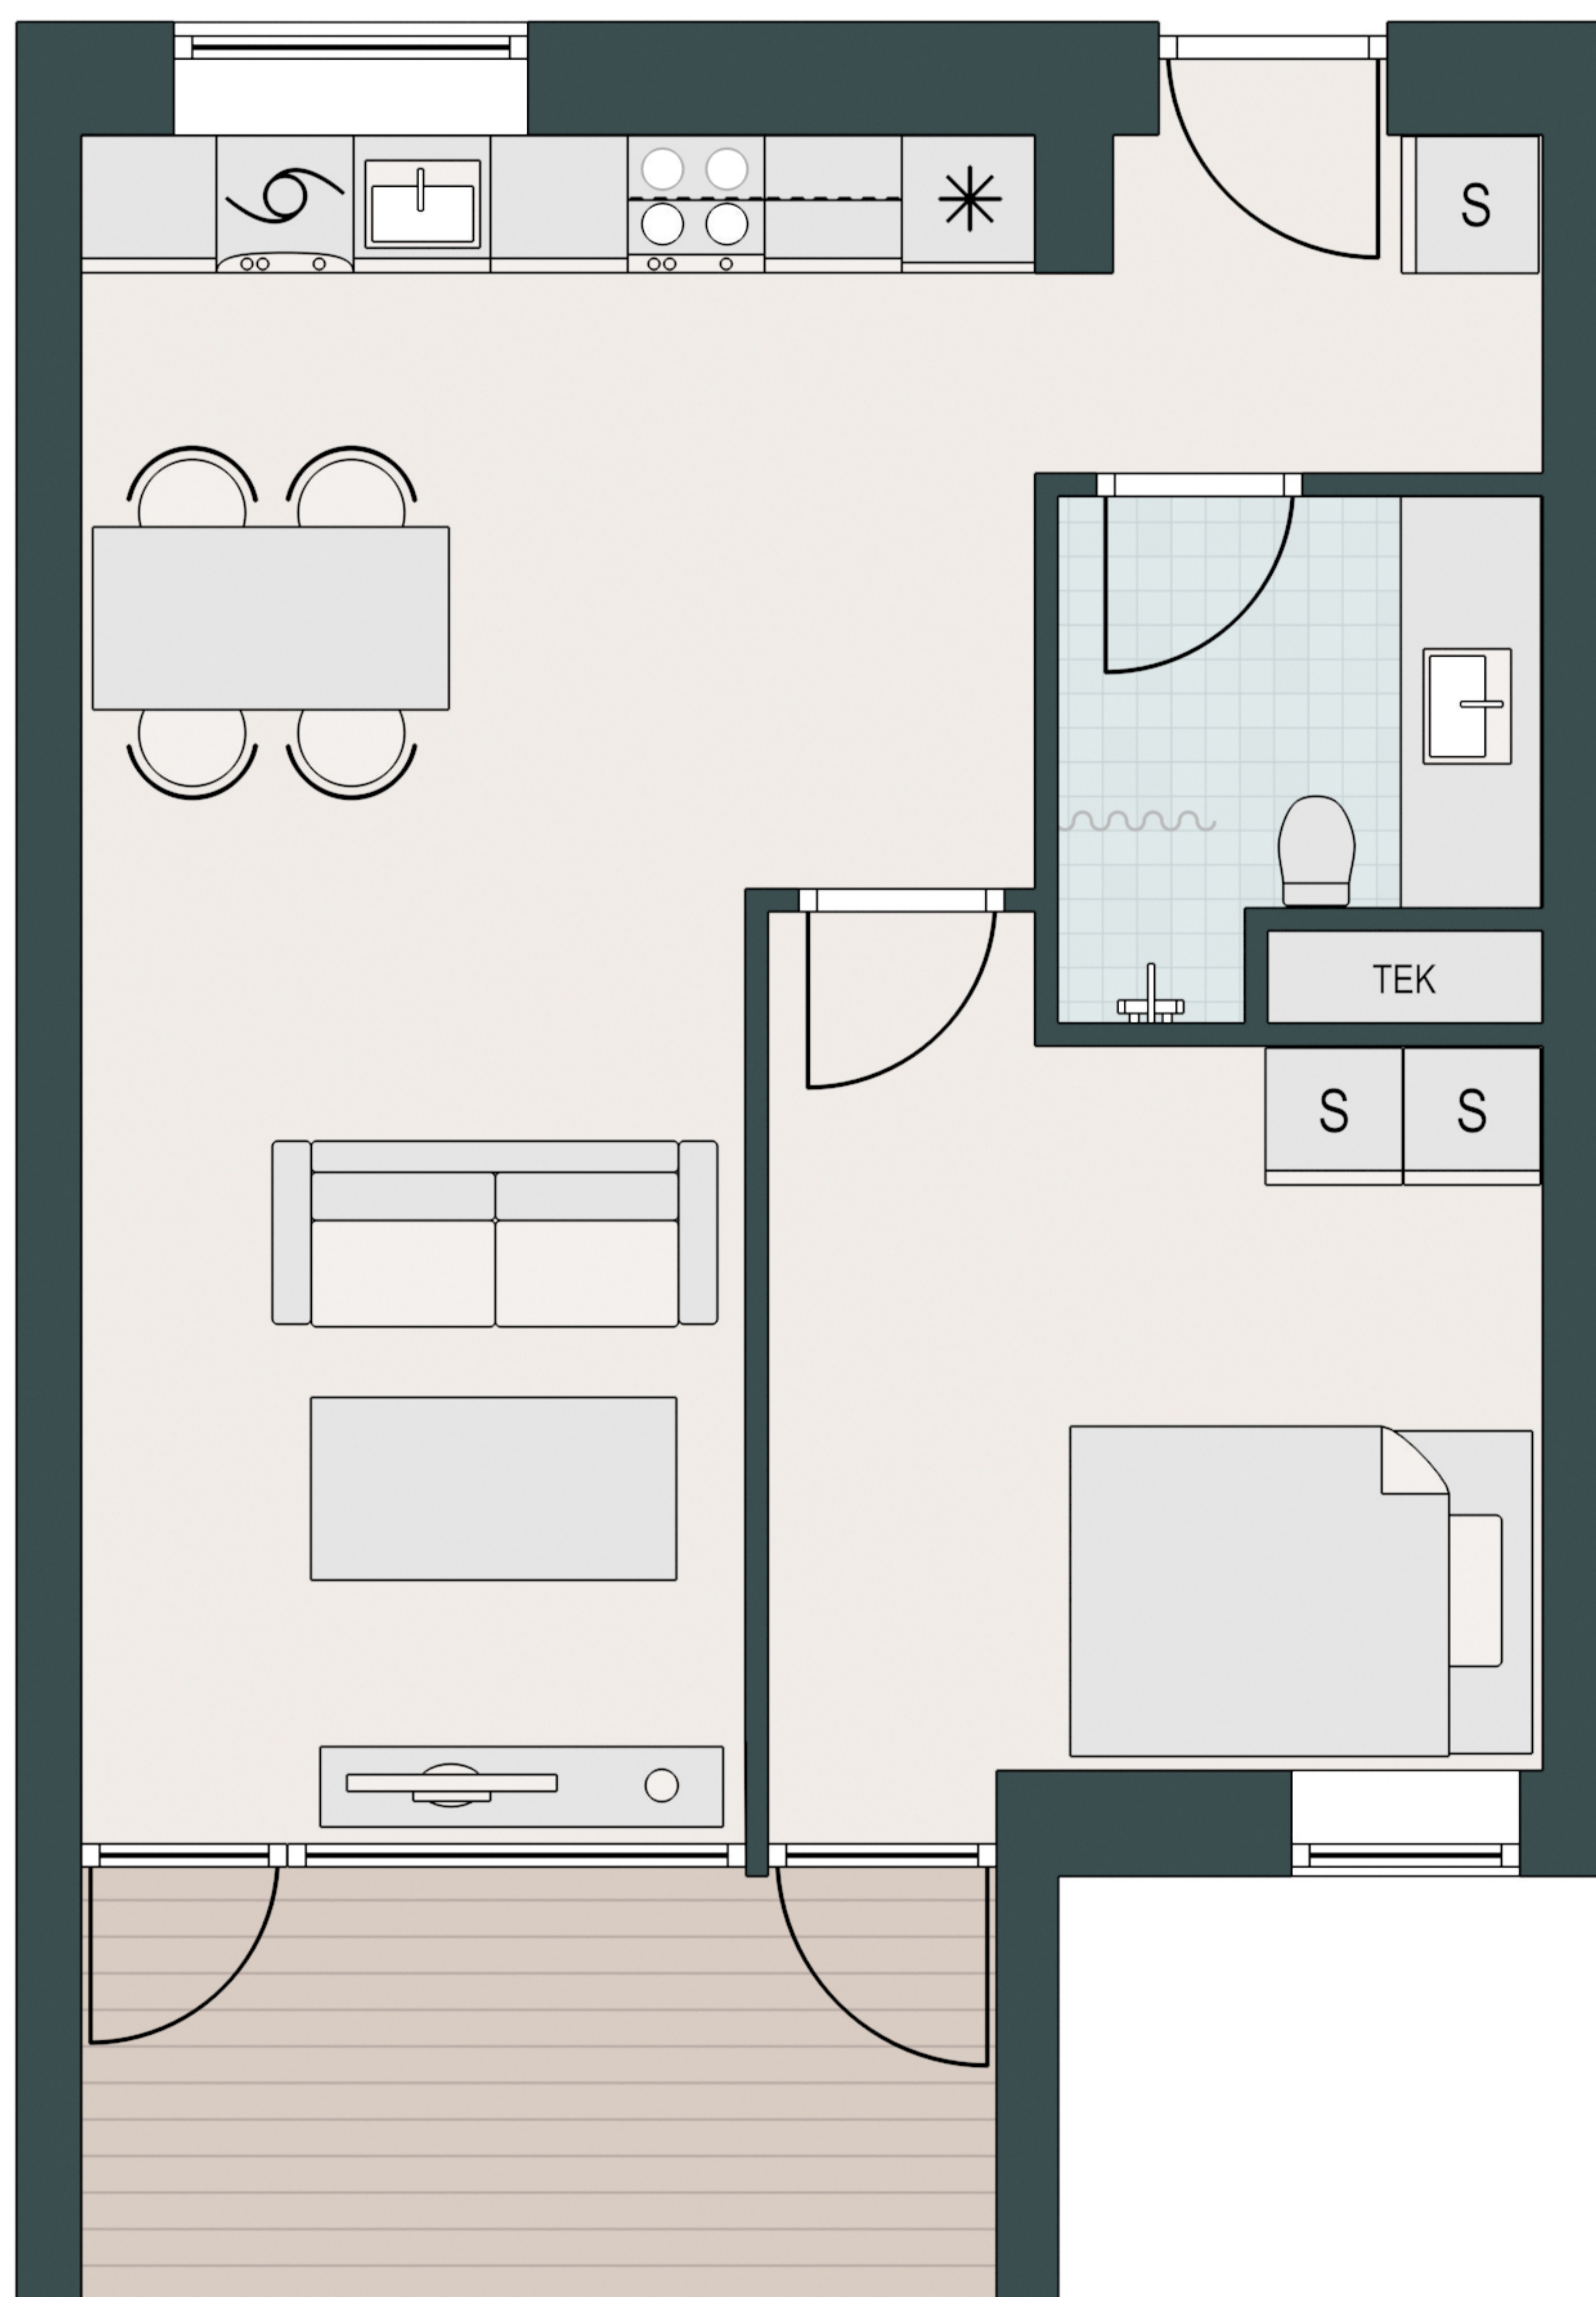

OLOF PALMES PARK

-  Komfur
-  Ovn
-  Køle/fryseskab
-  Opvaskemaskine
-  Vaske/tørretumbler
-  Køkkenbord med overskab
-  Indbygget skab

Type: B-1