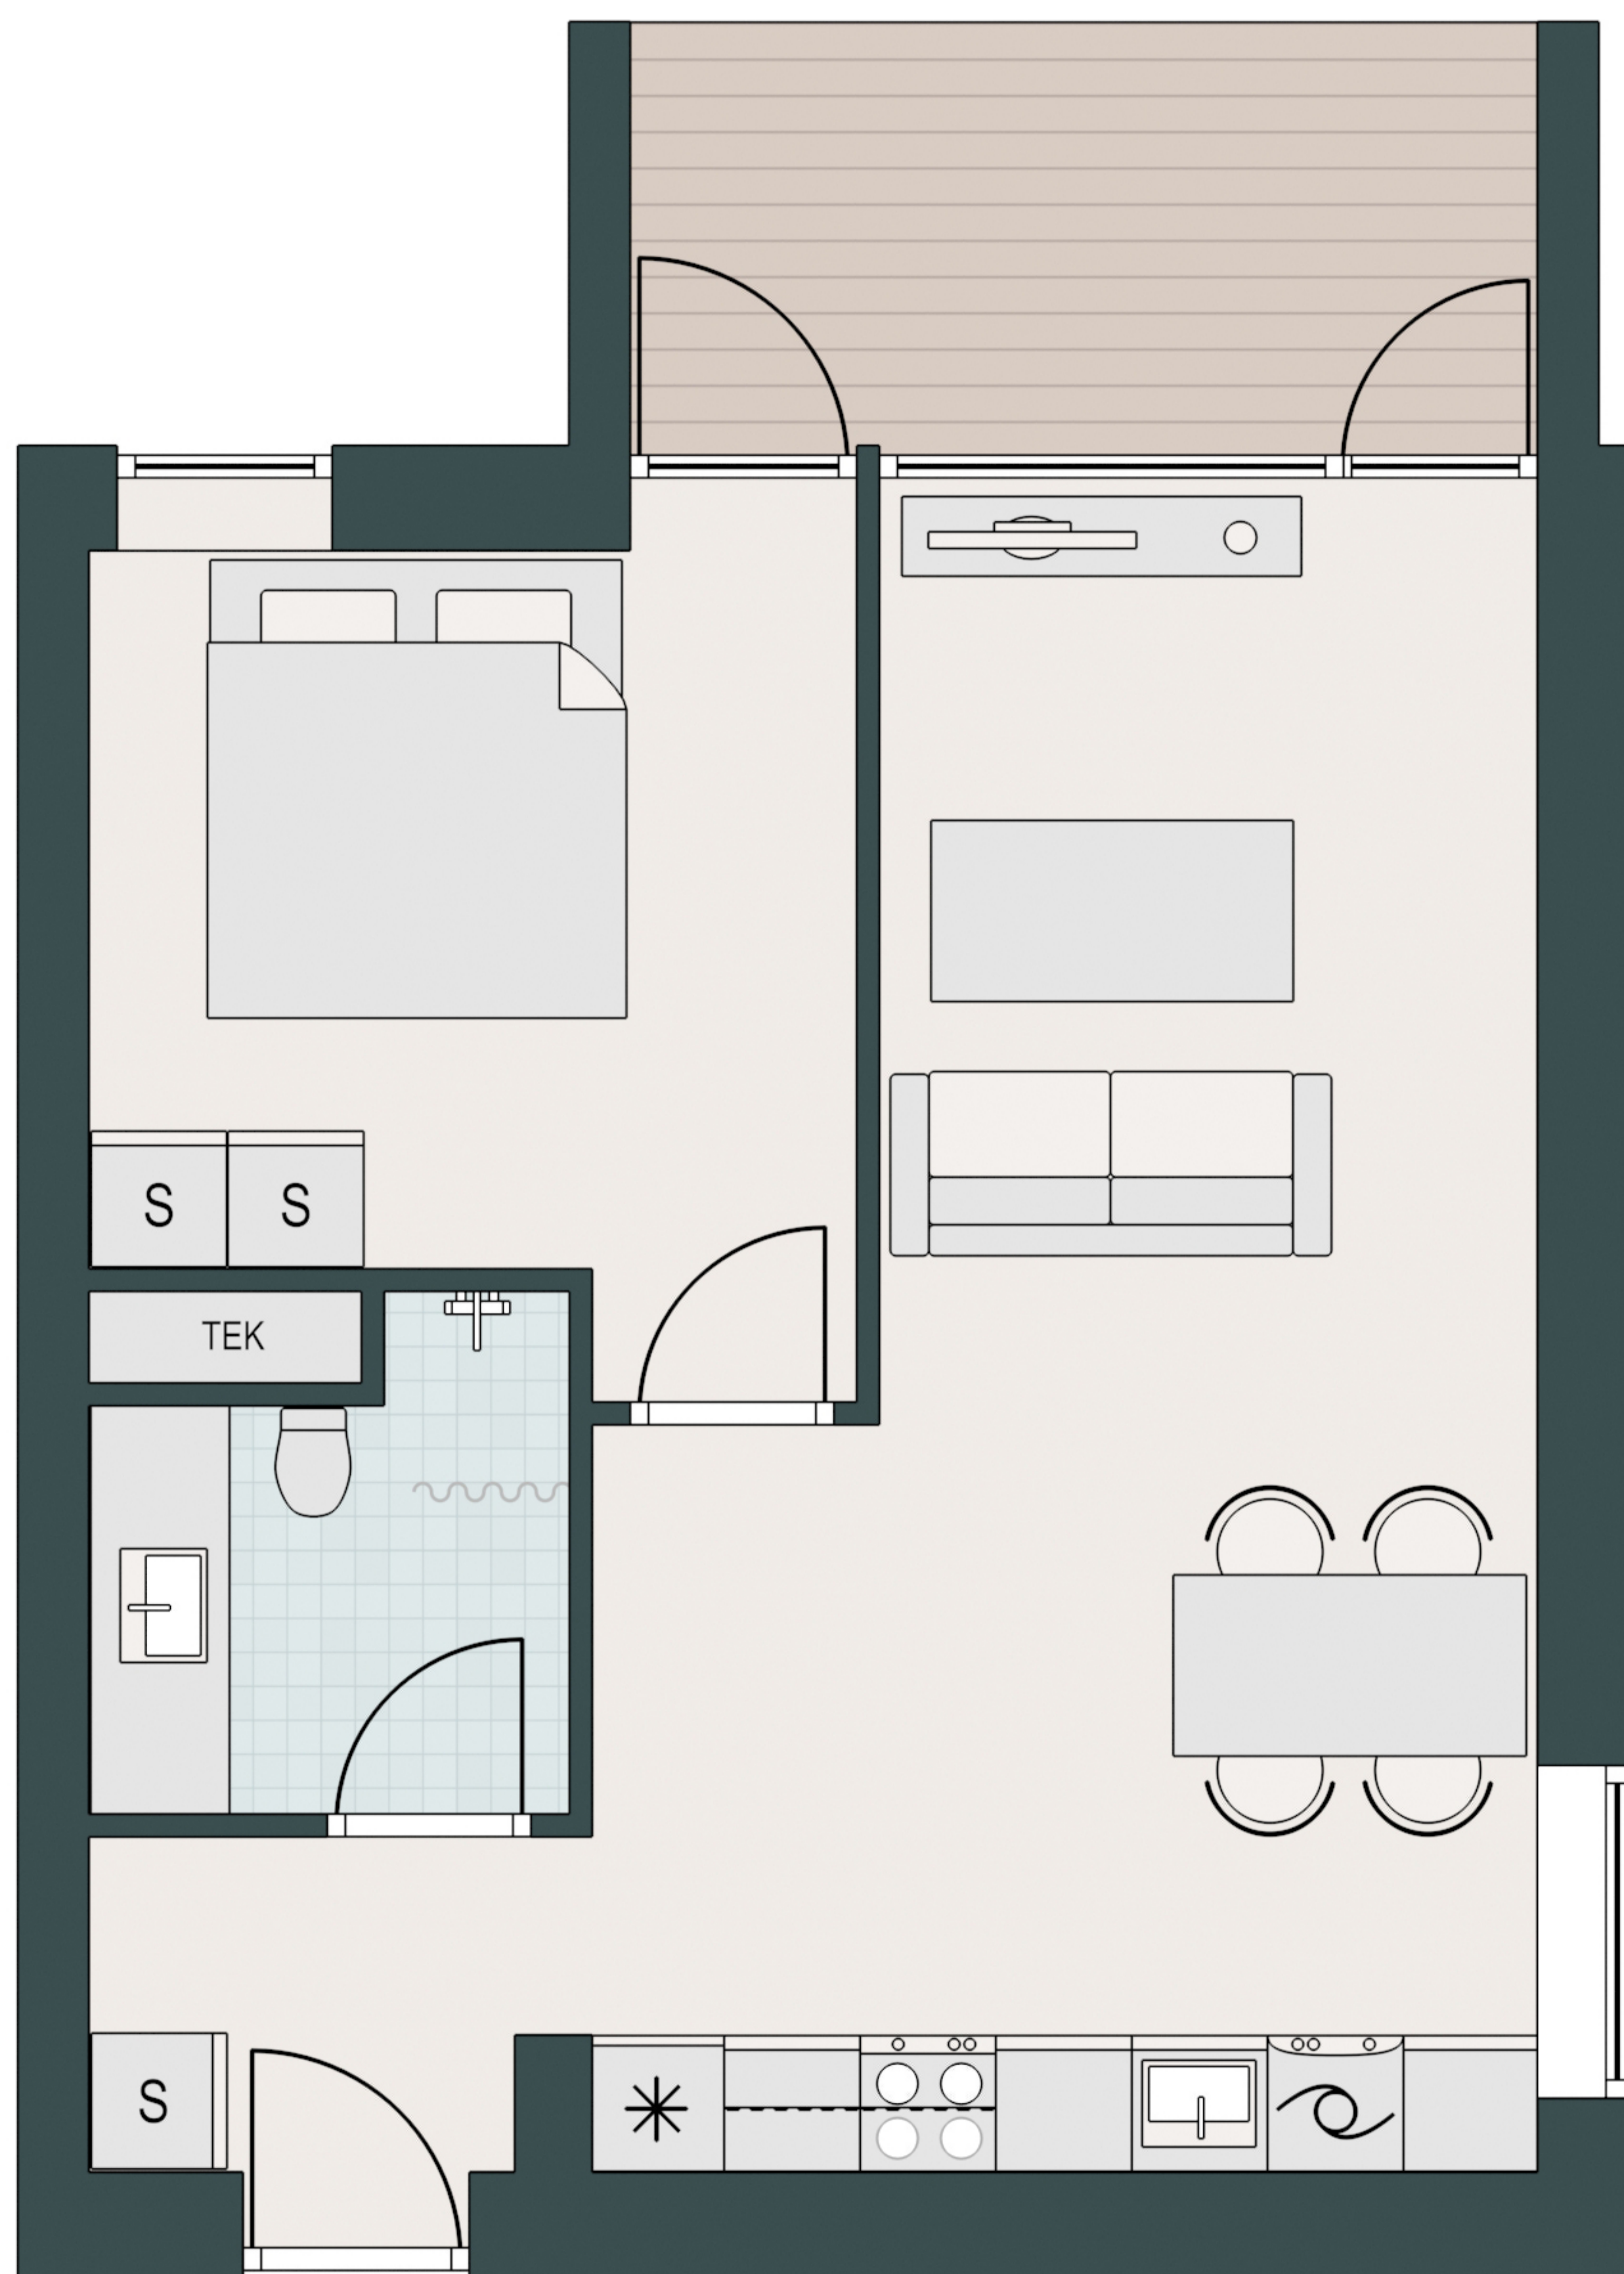

OLOF PALMES PARK

-  Komfur
-  Ovn
-  Køle/fryseskab
-  Opvaskemaskine
-  Vaske/tørretumbler
-  Køkkenbord med overskab
-  Indbygget skab

Type: A-4