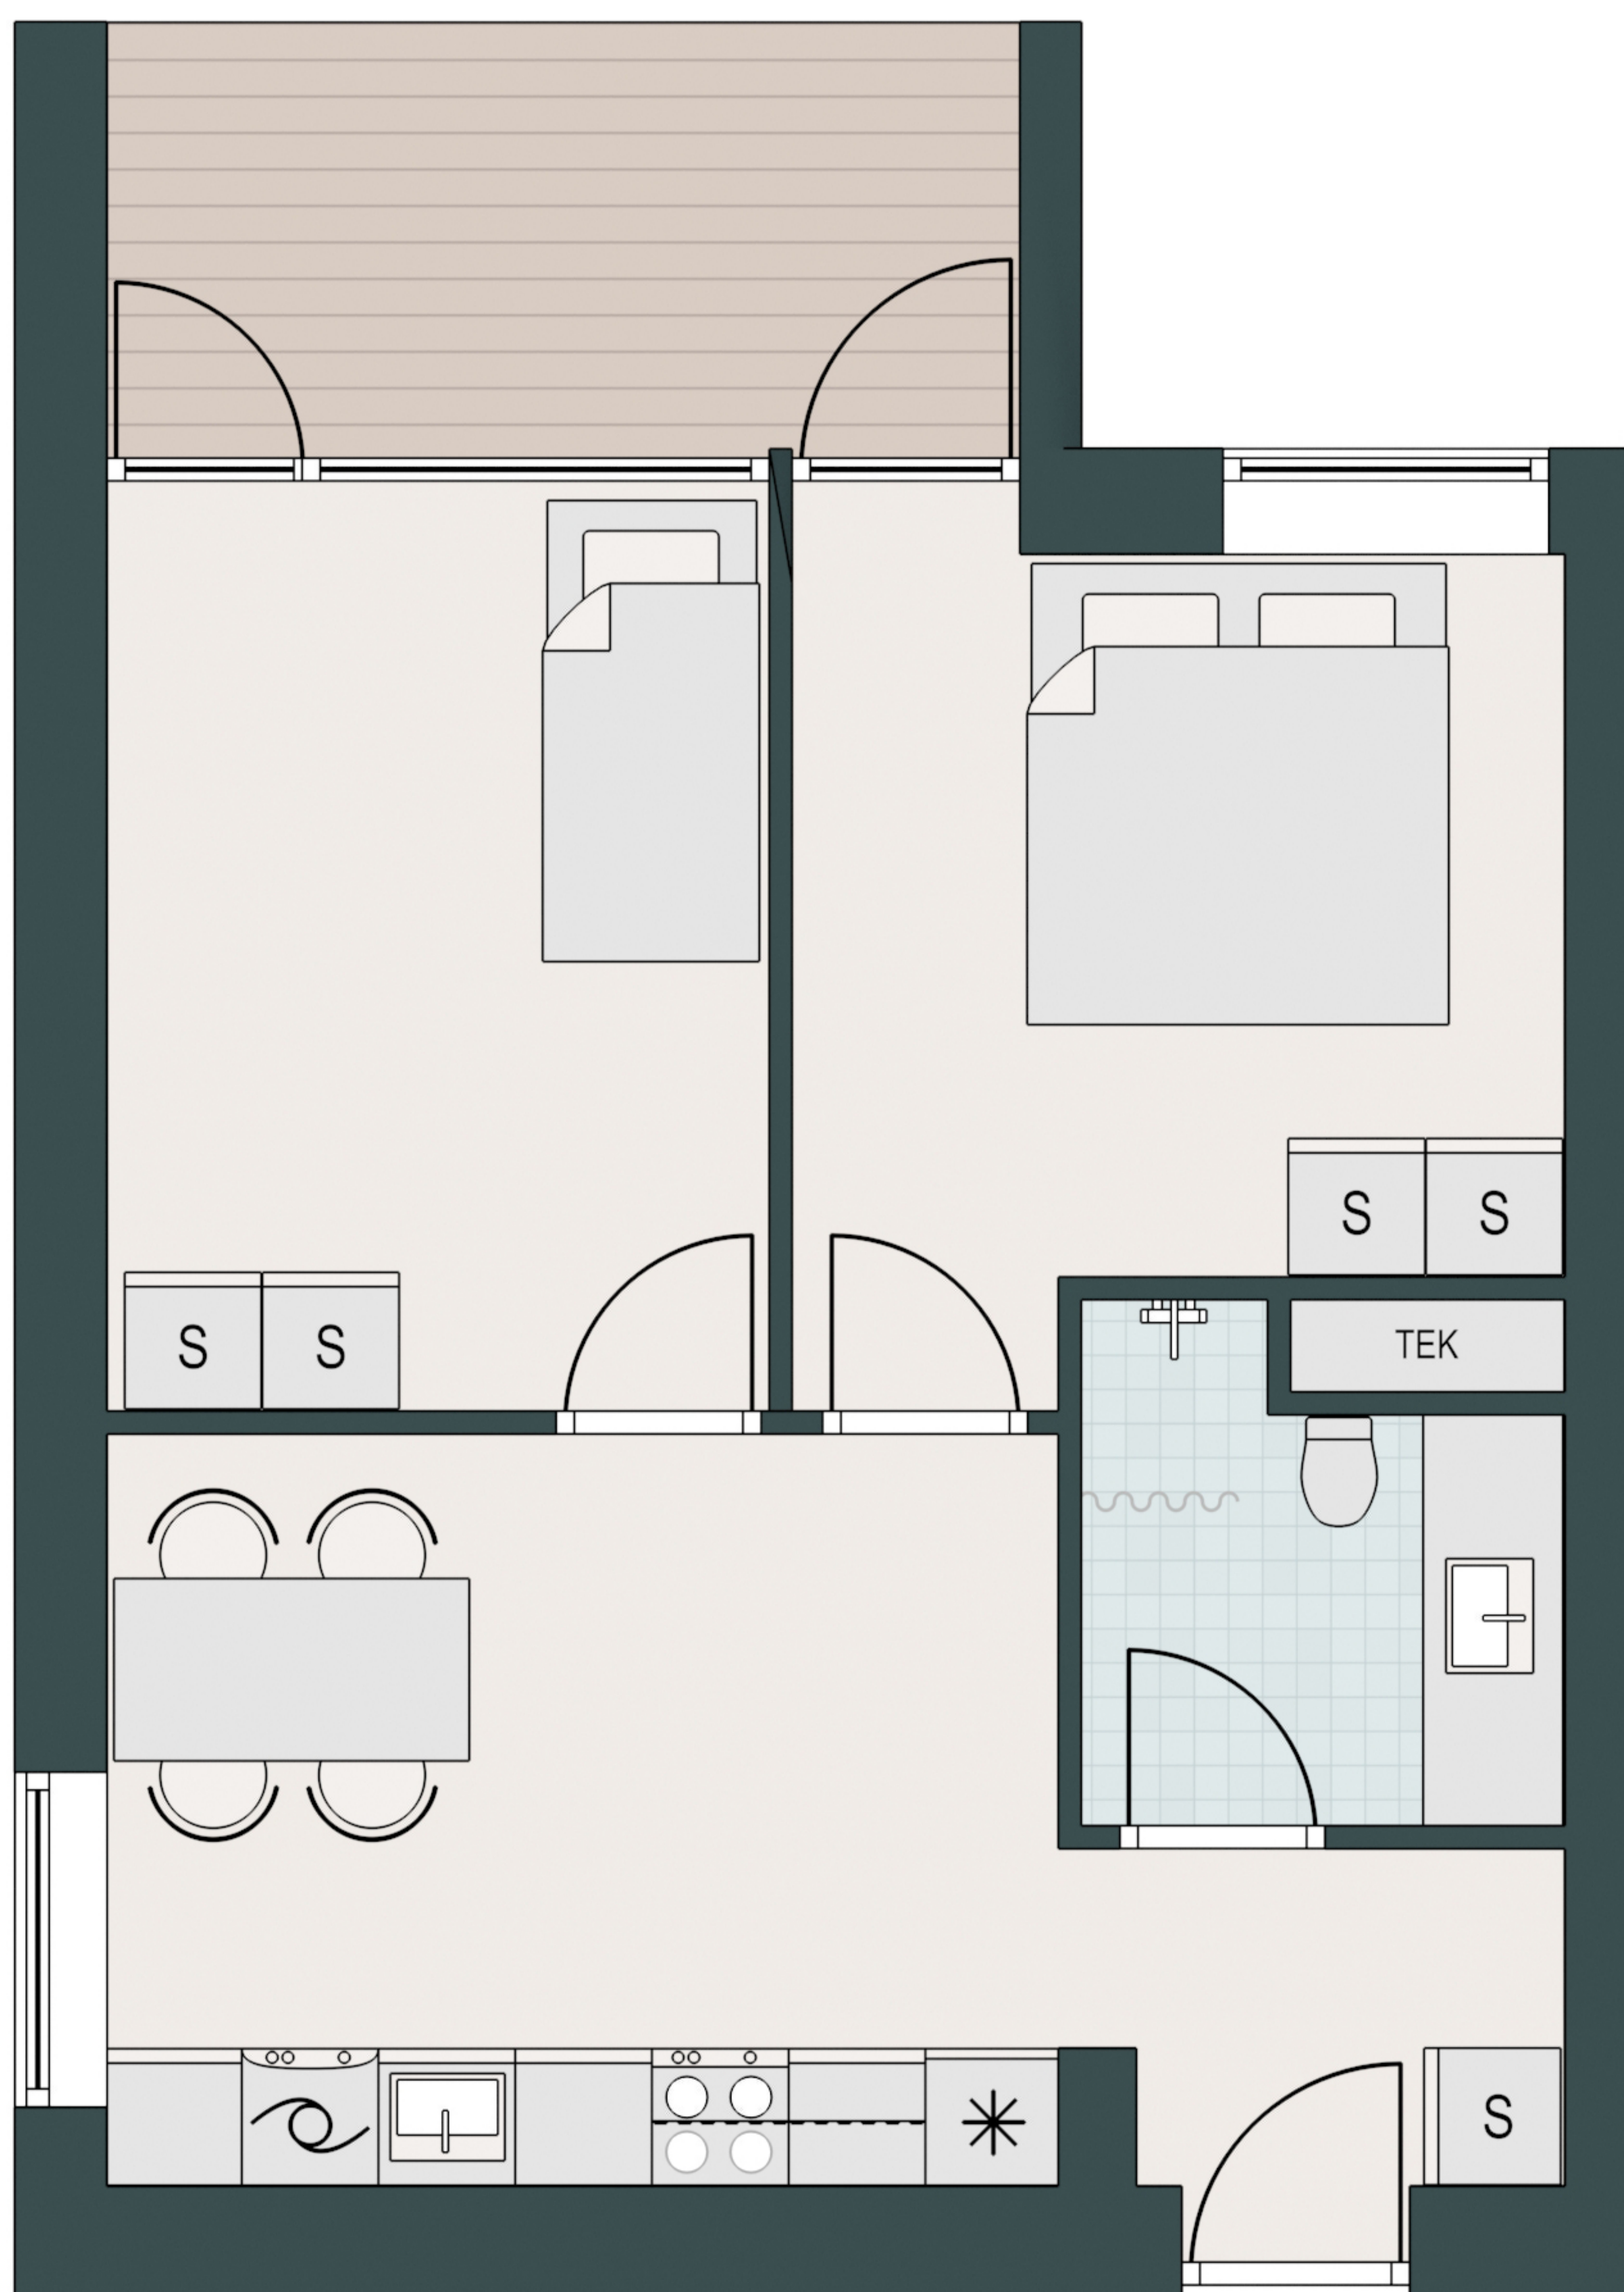

# OLOF PALMES PARK

-  Komfur
-  Ovn
-  Køle/fryseskab
-  Opvaskemaskine
-  Vaske/tørretumbler
-  Køkkenbord med overskab
-  Indbygget skab

Type: A-3