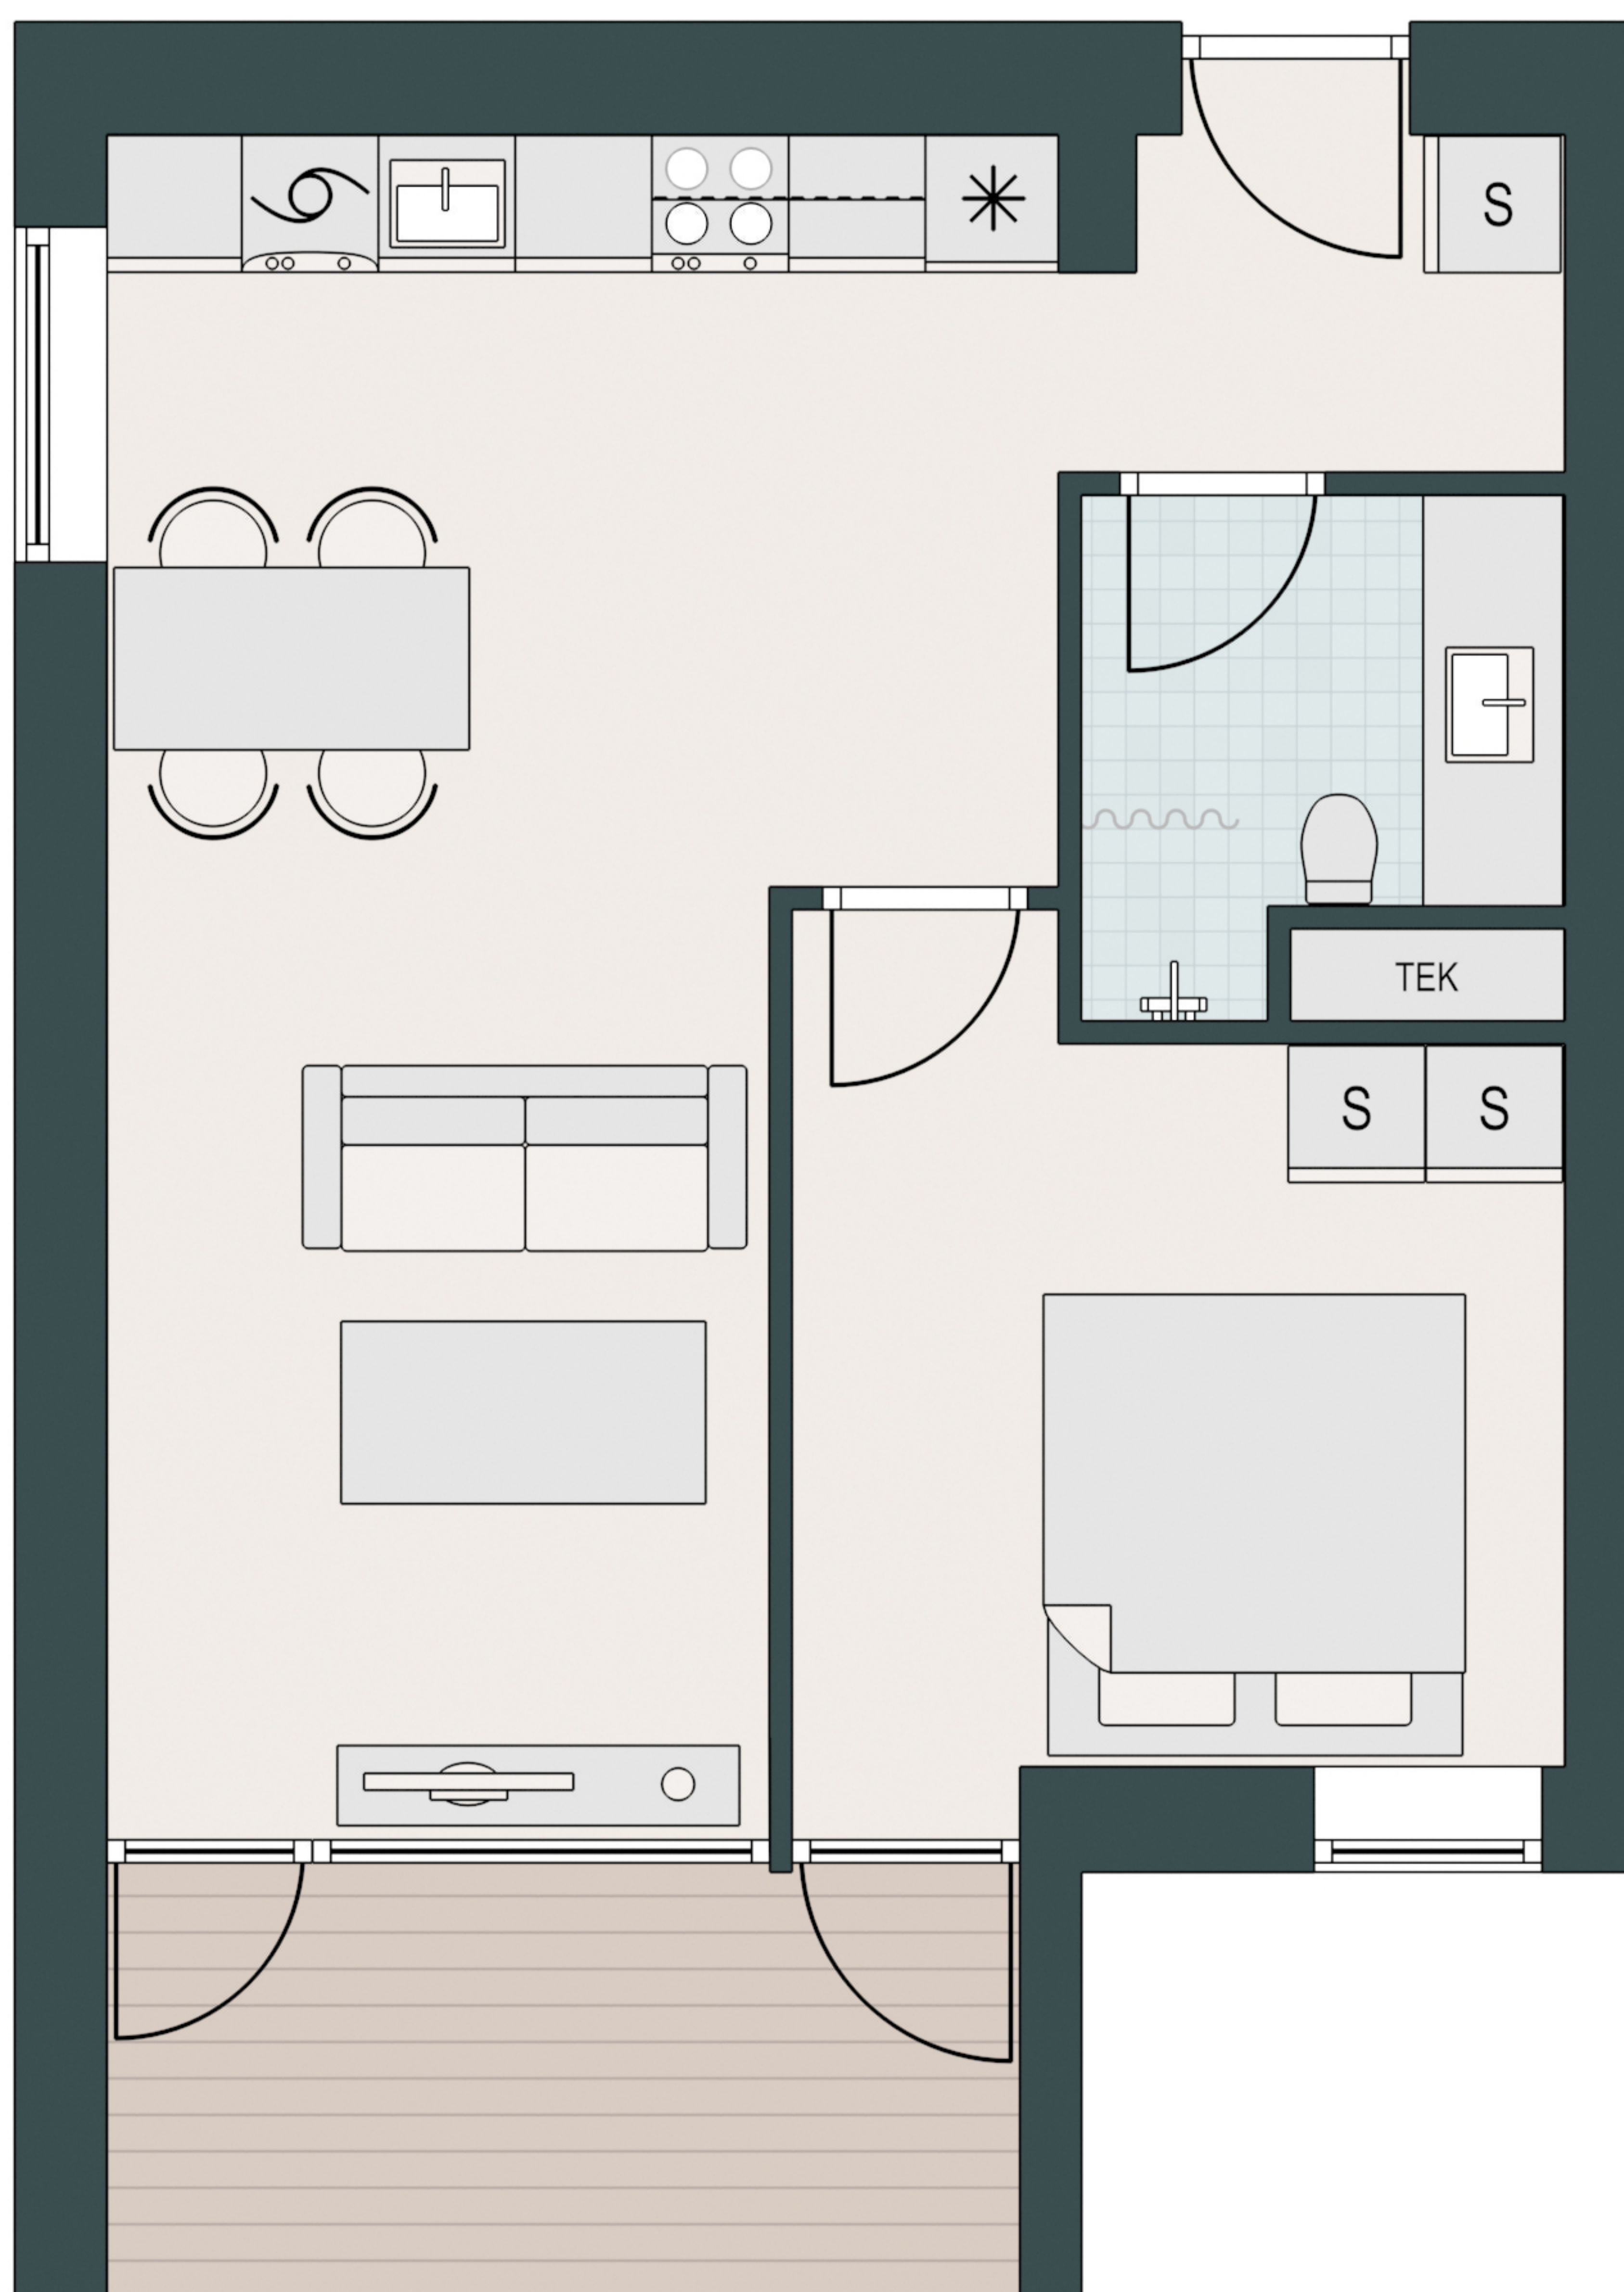

OLOF PALMES PARK

-  Komfur
-  Ovn
-  Køle/fryseskab
-  Opvaskemaskine
-  Vaske/tørretumbler
-  Køkkenbord med overskab
-  Indbygget skab

Type: A-2