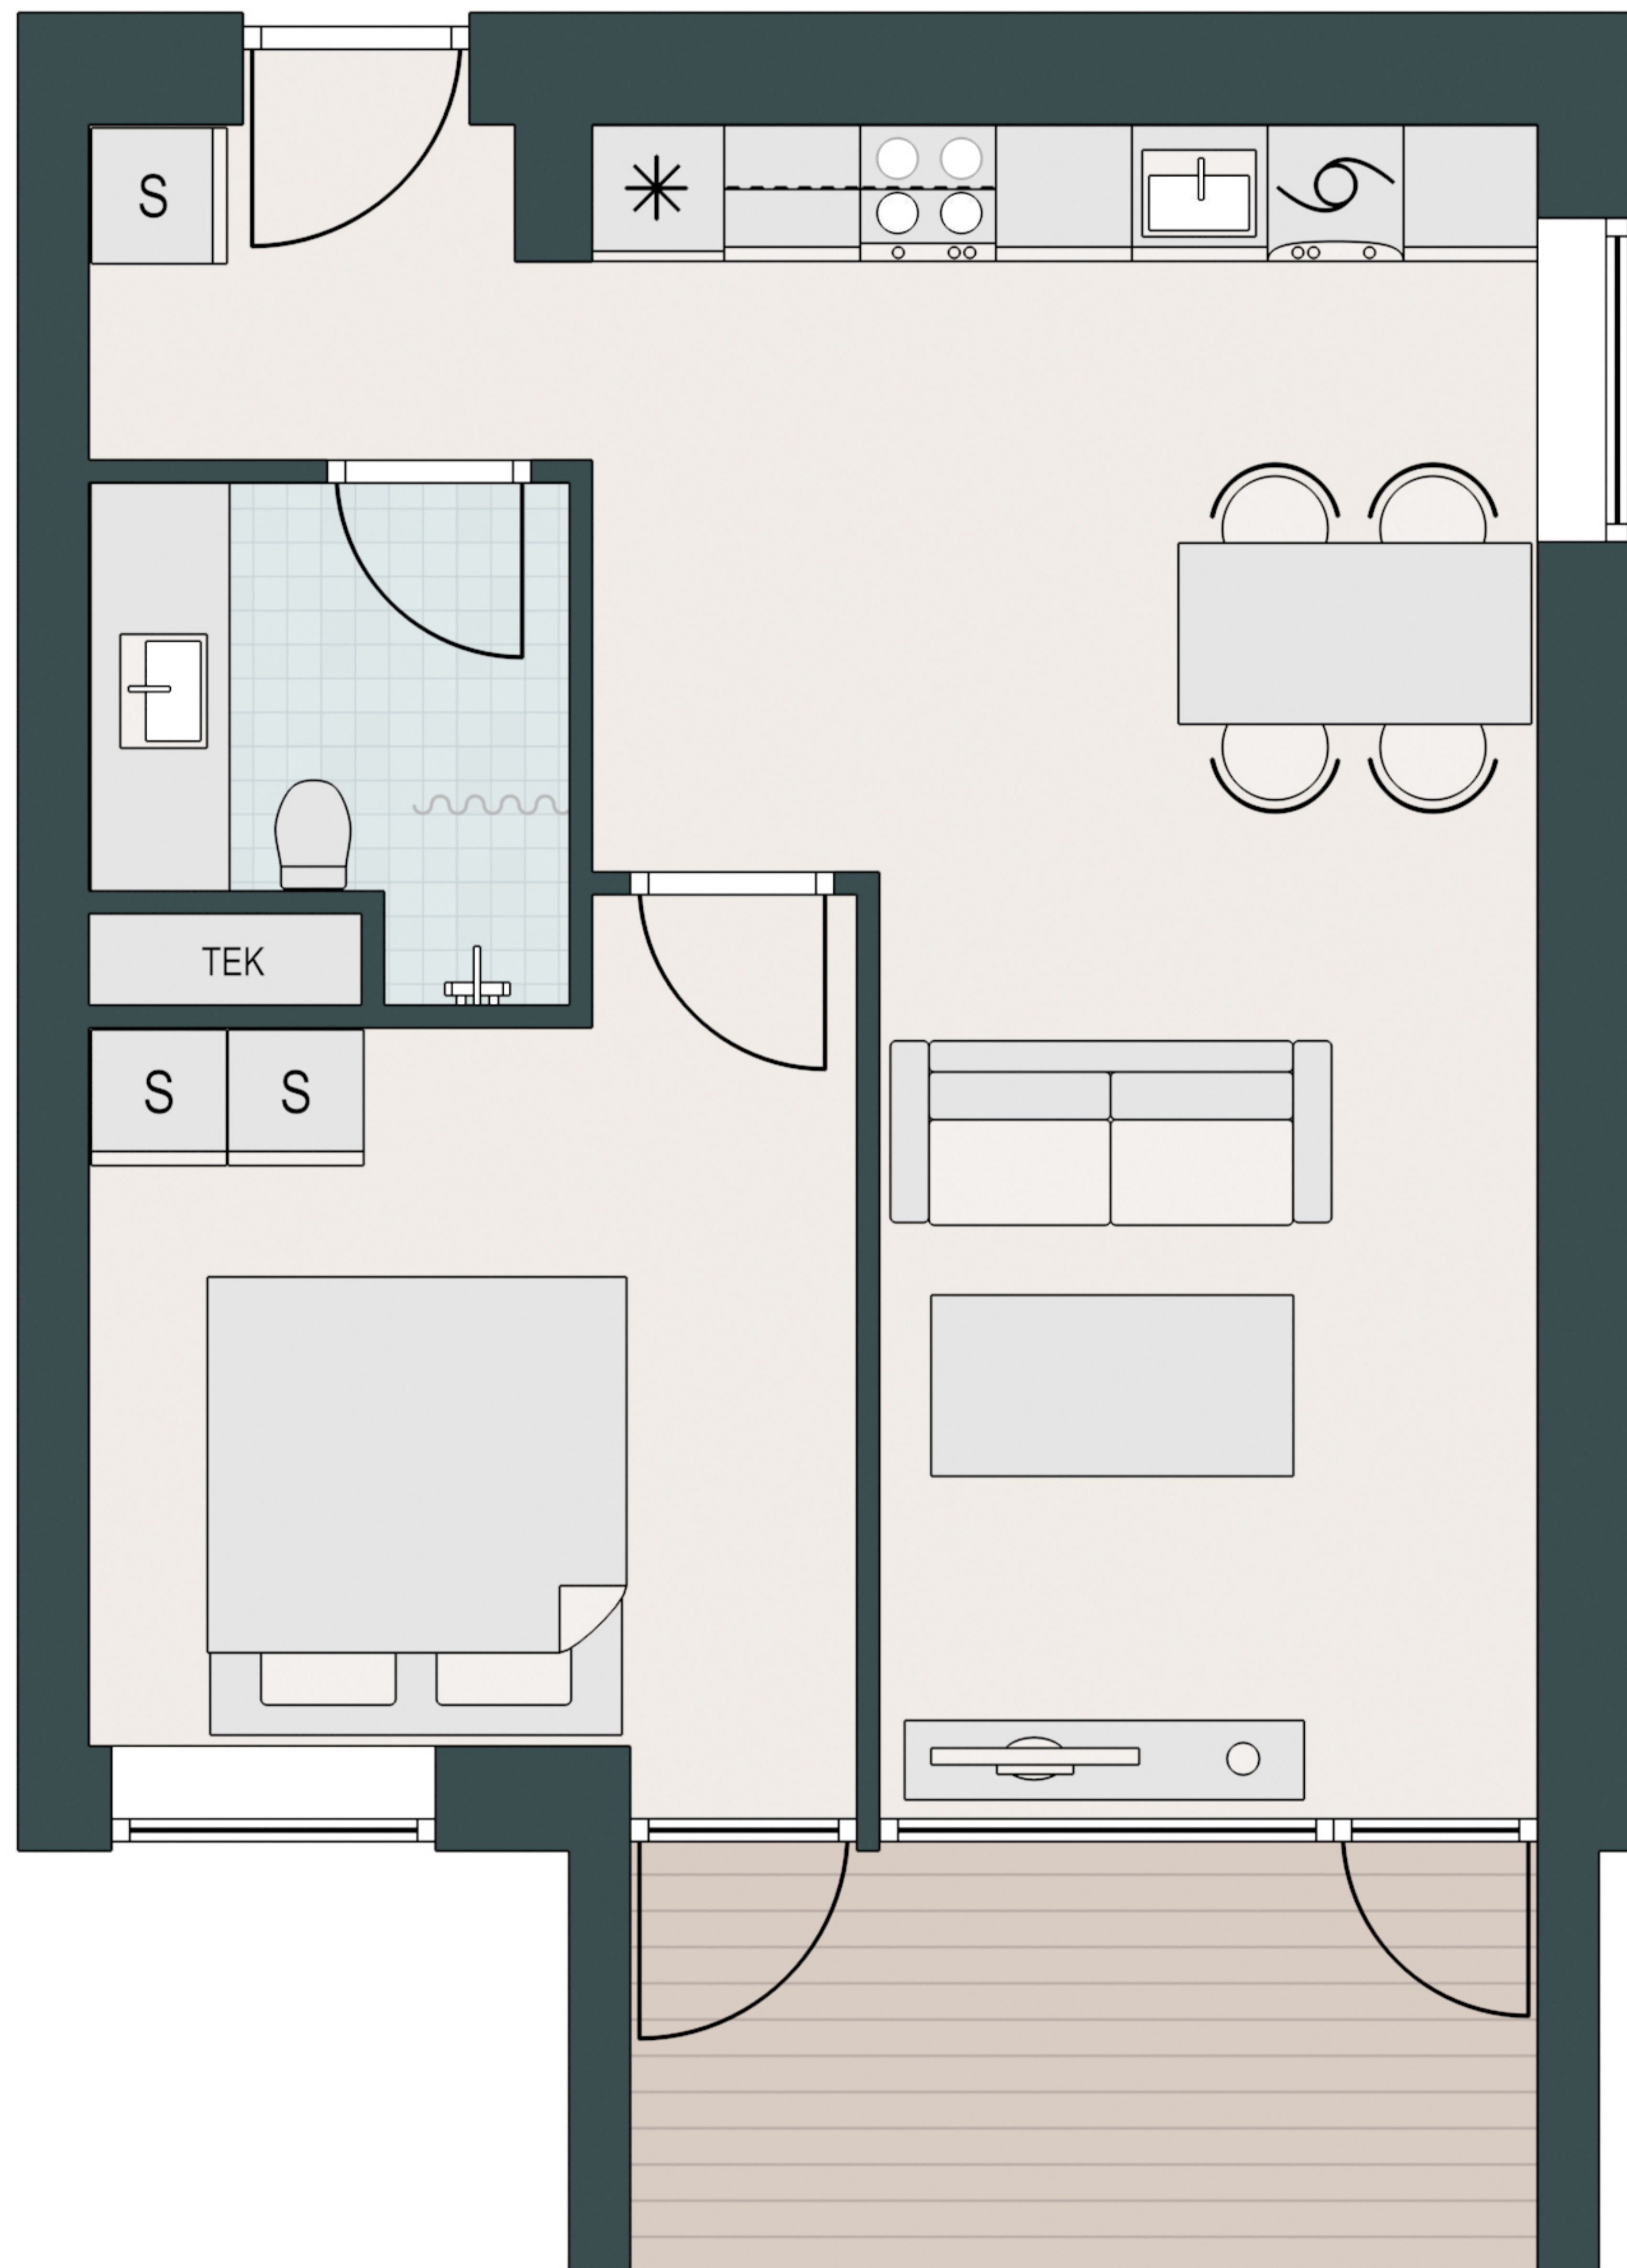

OLOF PALMES PARK

-  Komfur
-  Ovn
-  Køle/fryseskab
-  Opvaskemaskine
-  Vaske/tørretumbler
-  Køkkenbord med overskab
-  Indbygget skab

Type: A-1