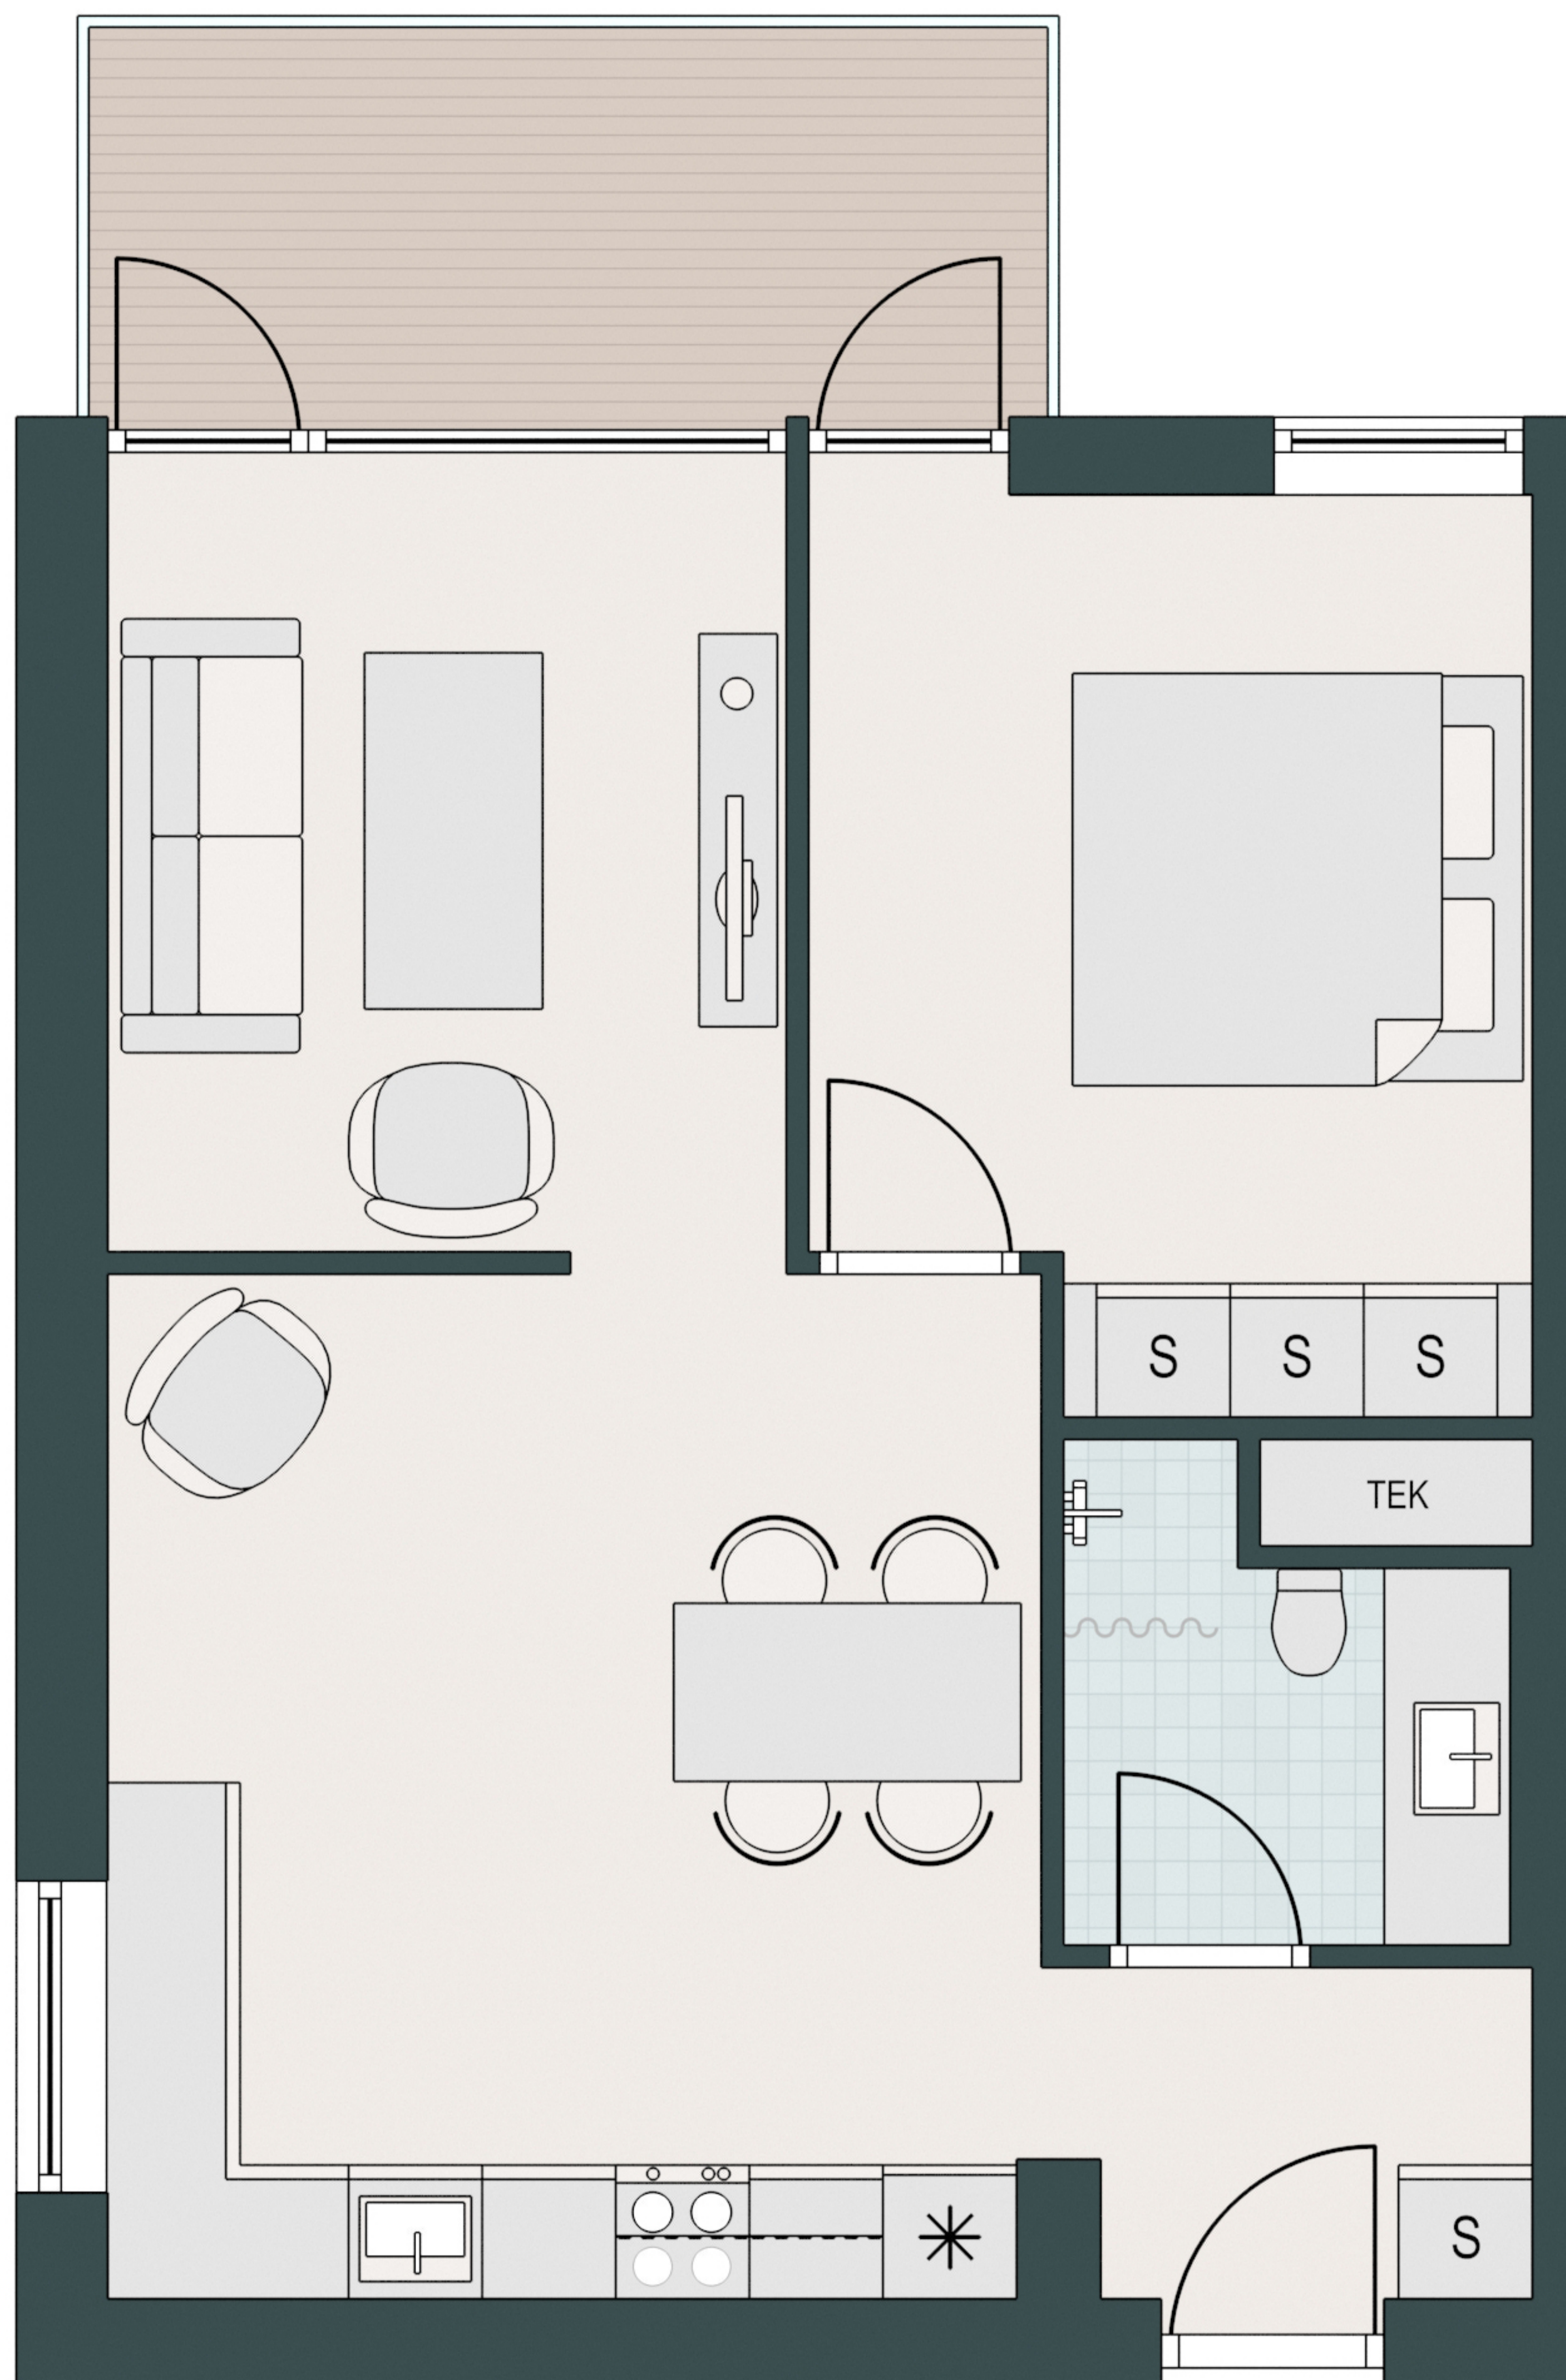

MARGRETHEHØJPARKEN

-  Komfur
-  Ovn
-  Køle/fryseskab
-  Opvaskemaskine
-  Vaske/tørretumbler
-  Køkkenbord med overskab
-  Indbygget skab

Type: H-1