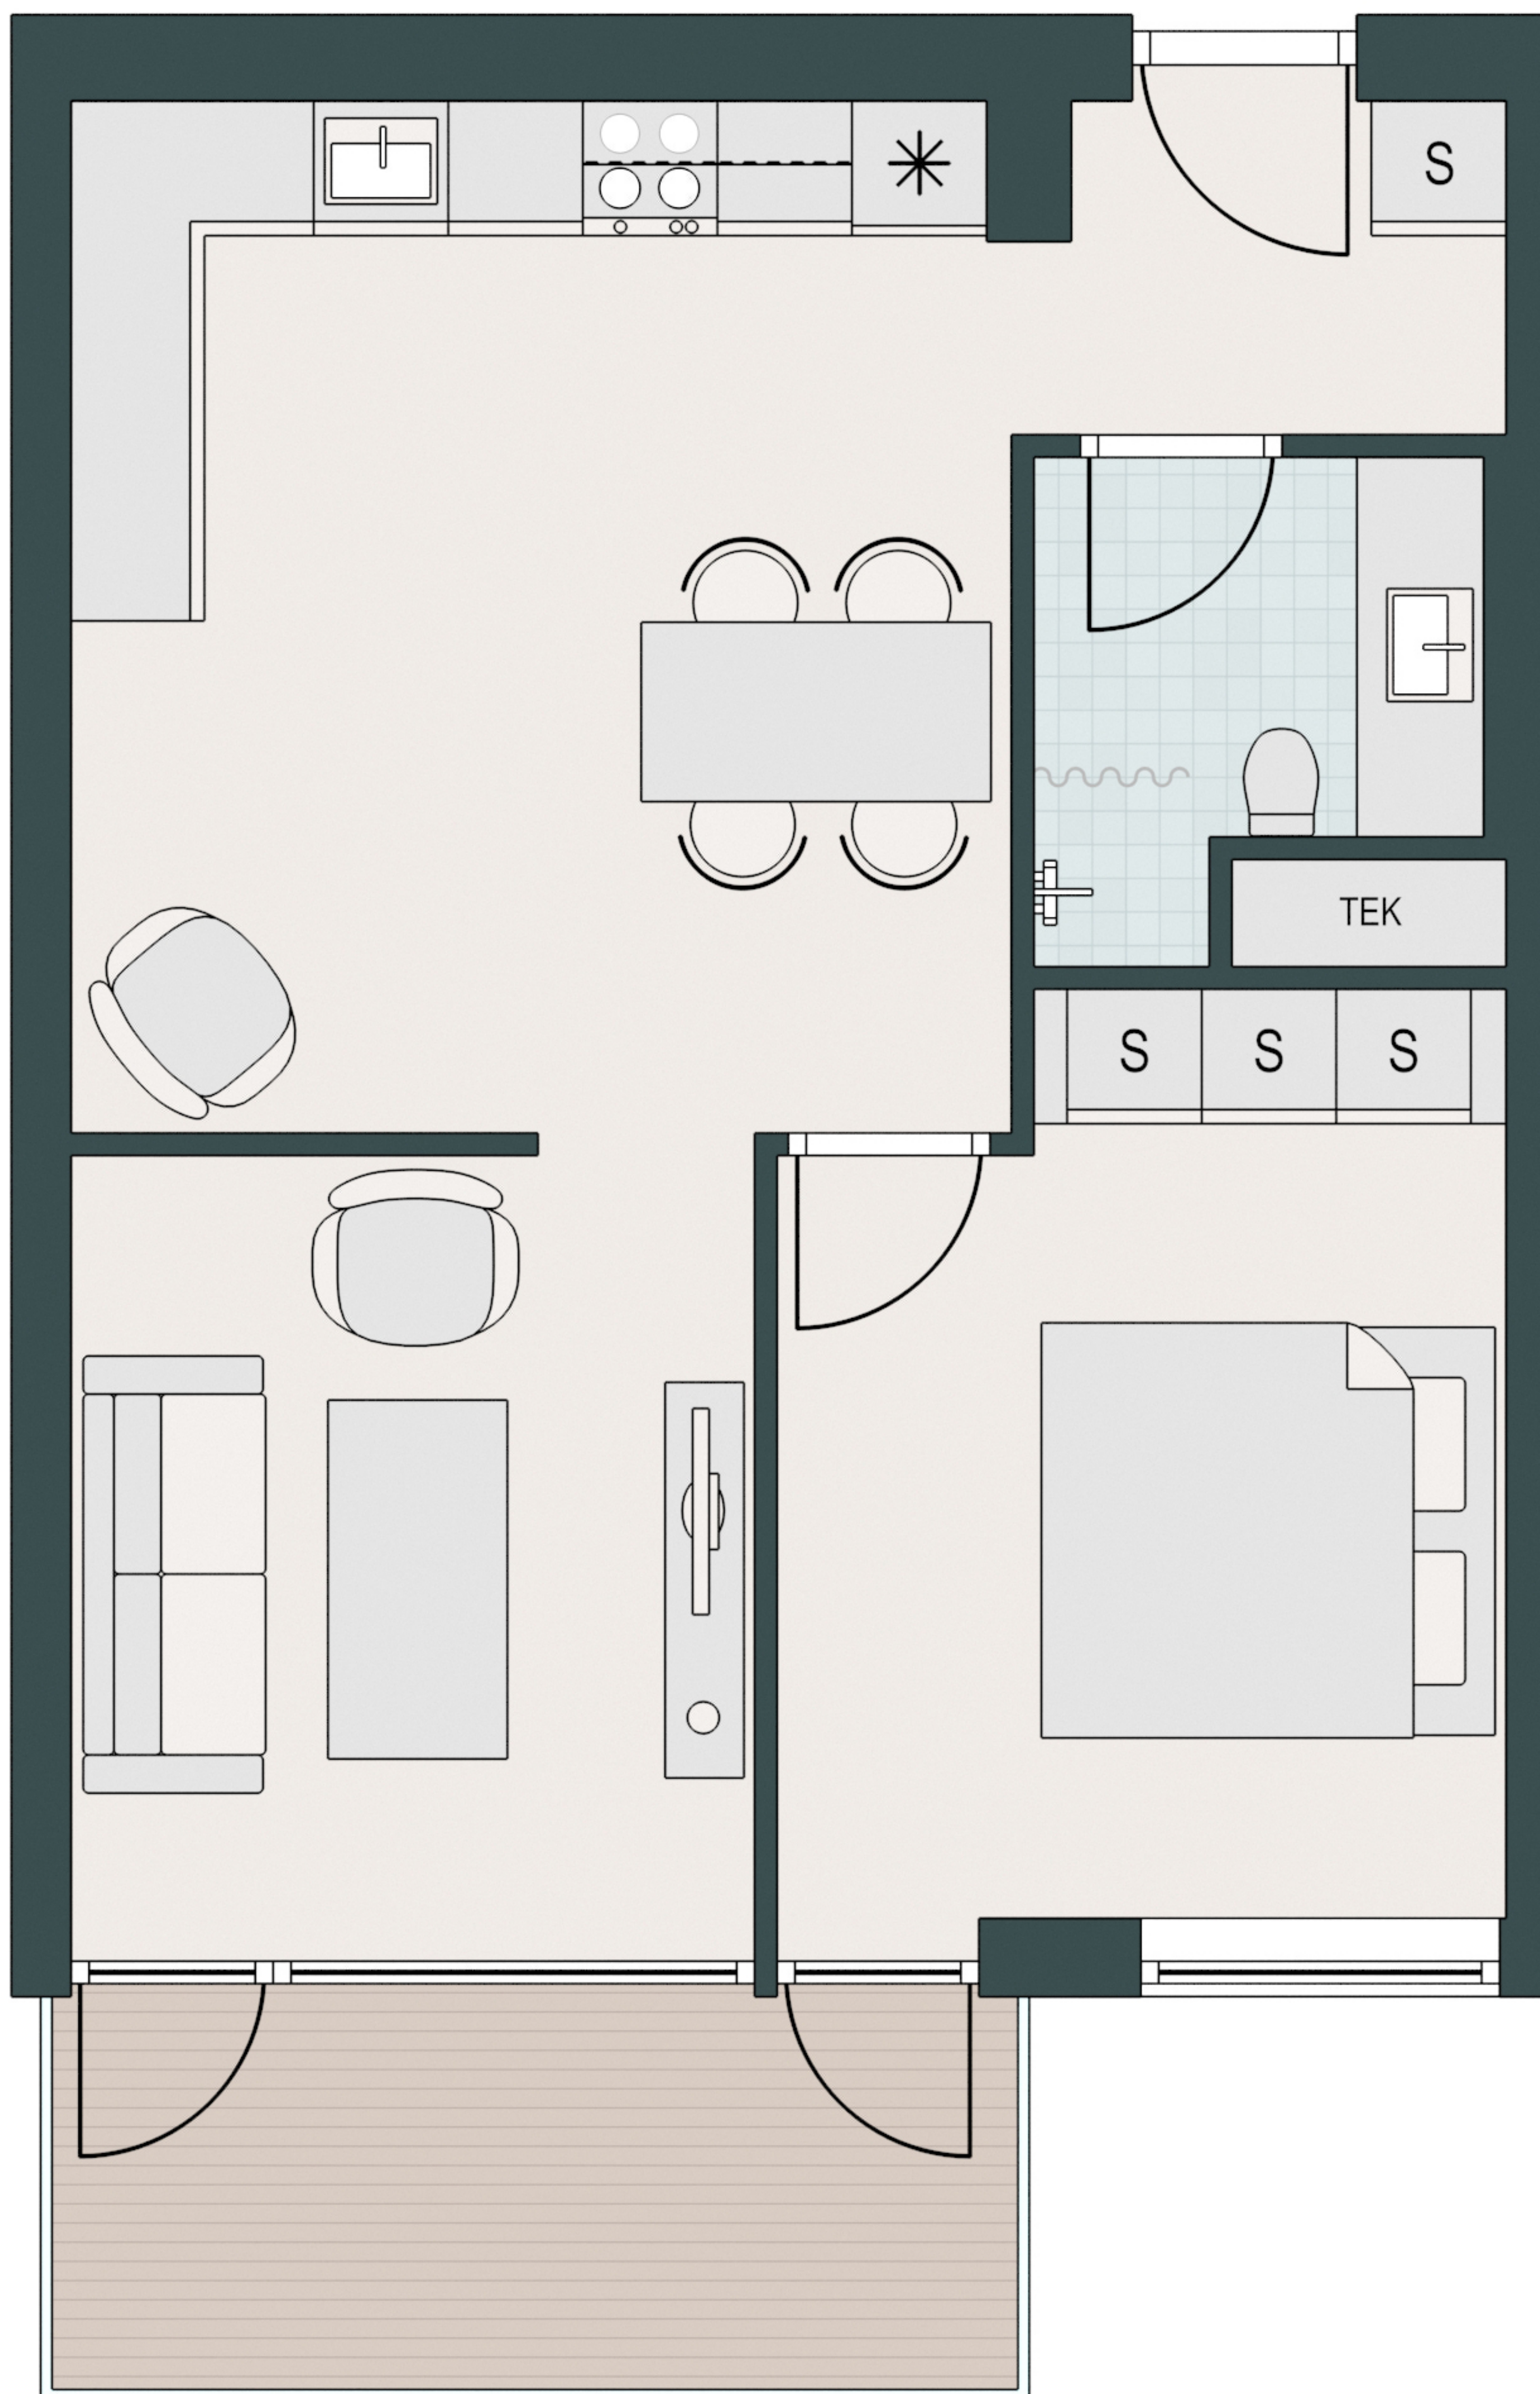

# MARGRETHEHØJPARKEN

Komfur

Ovn

Køle/fryseskab

Opvaskemaskine

Vaske/tørretumbler

Køkkenbord med overskab

Indbygget skab

Type: G-6