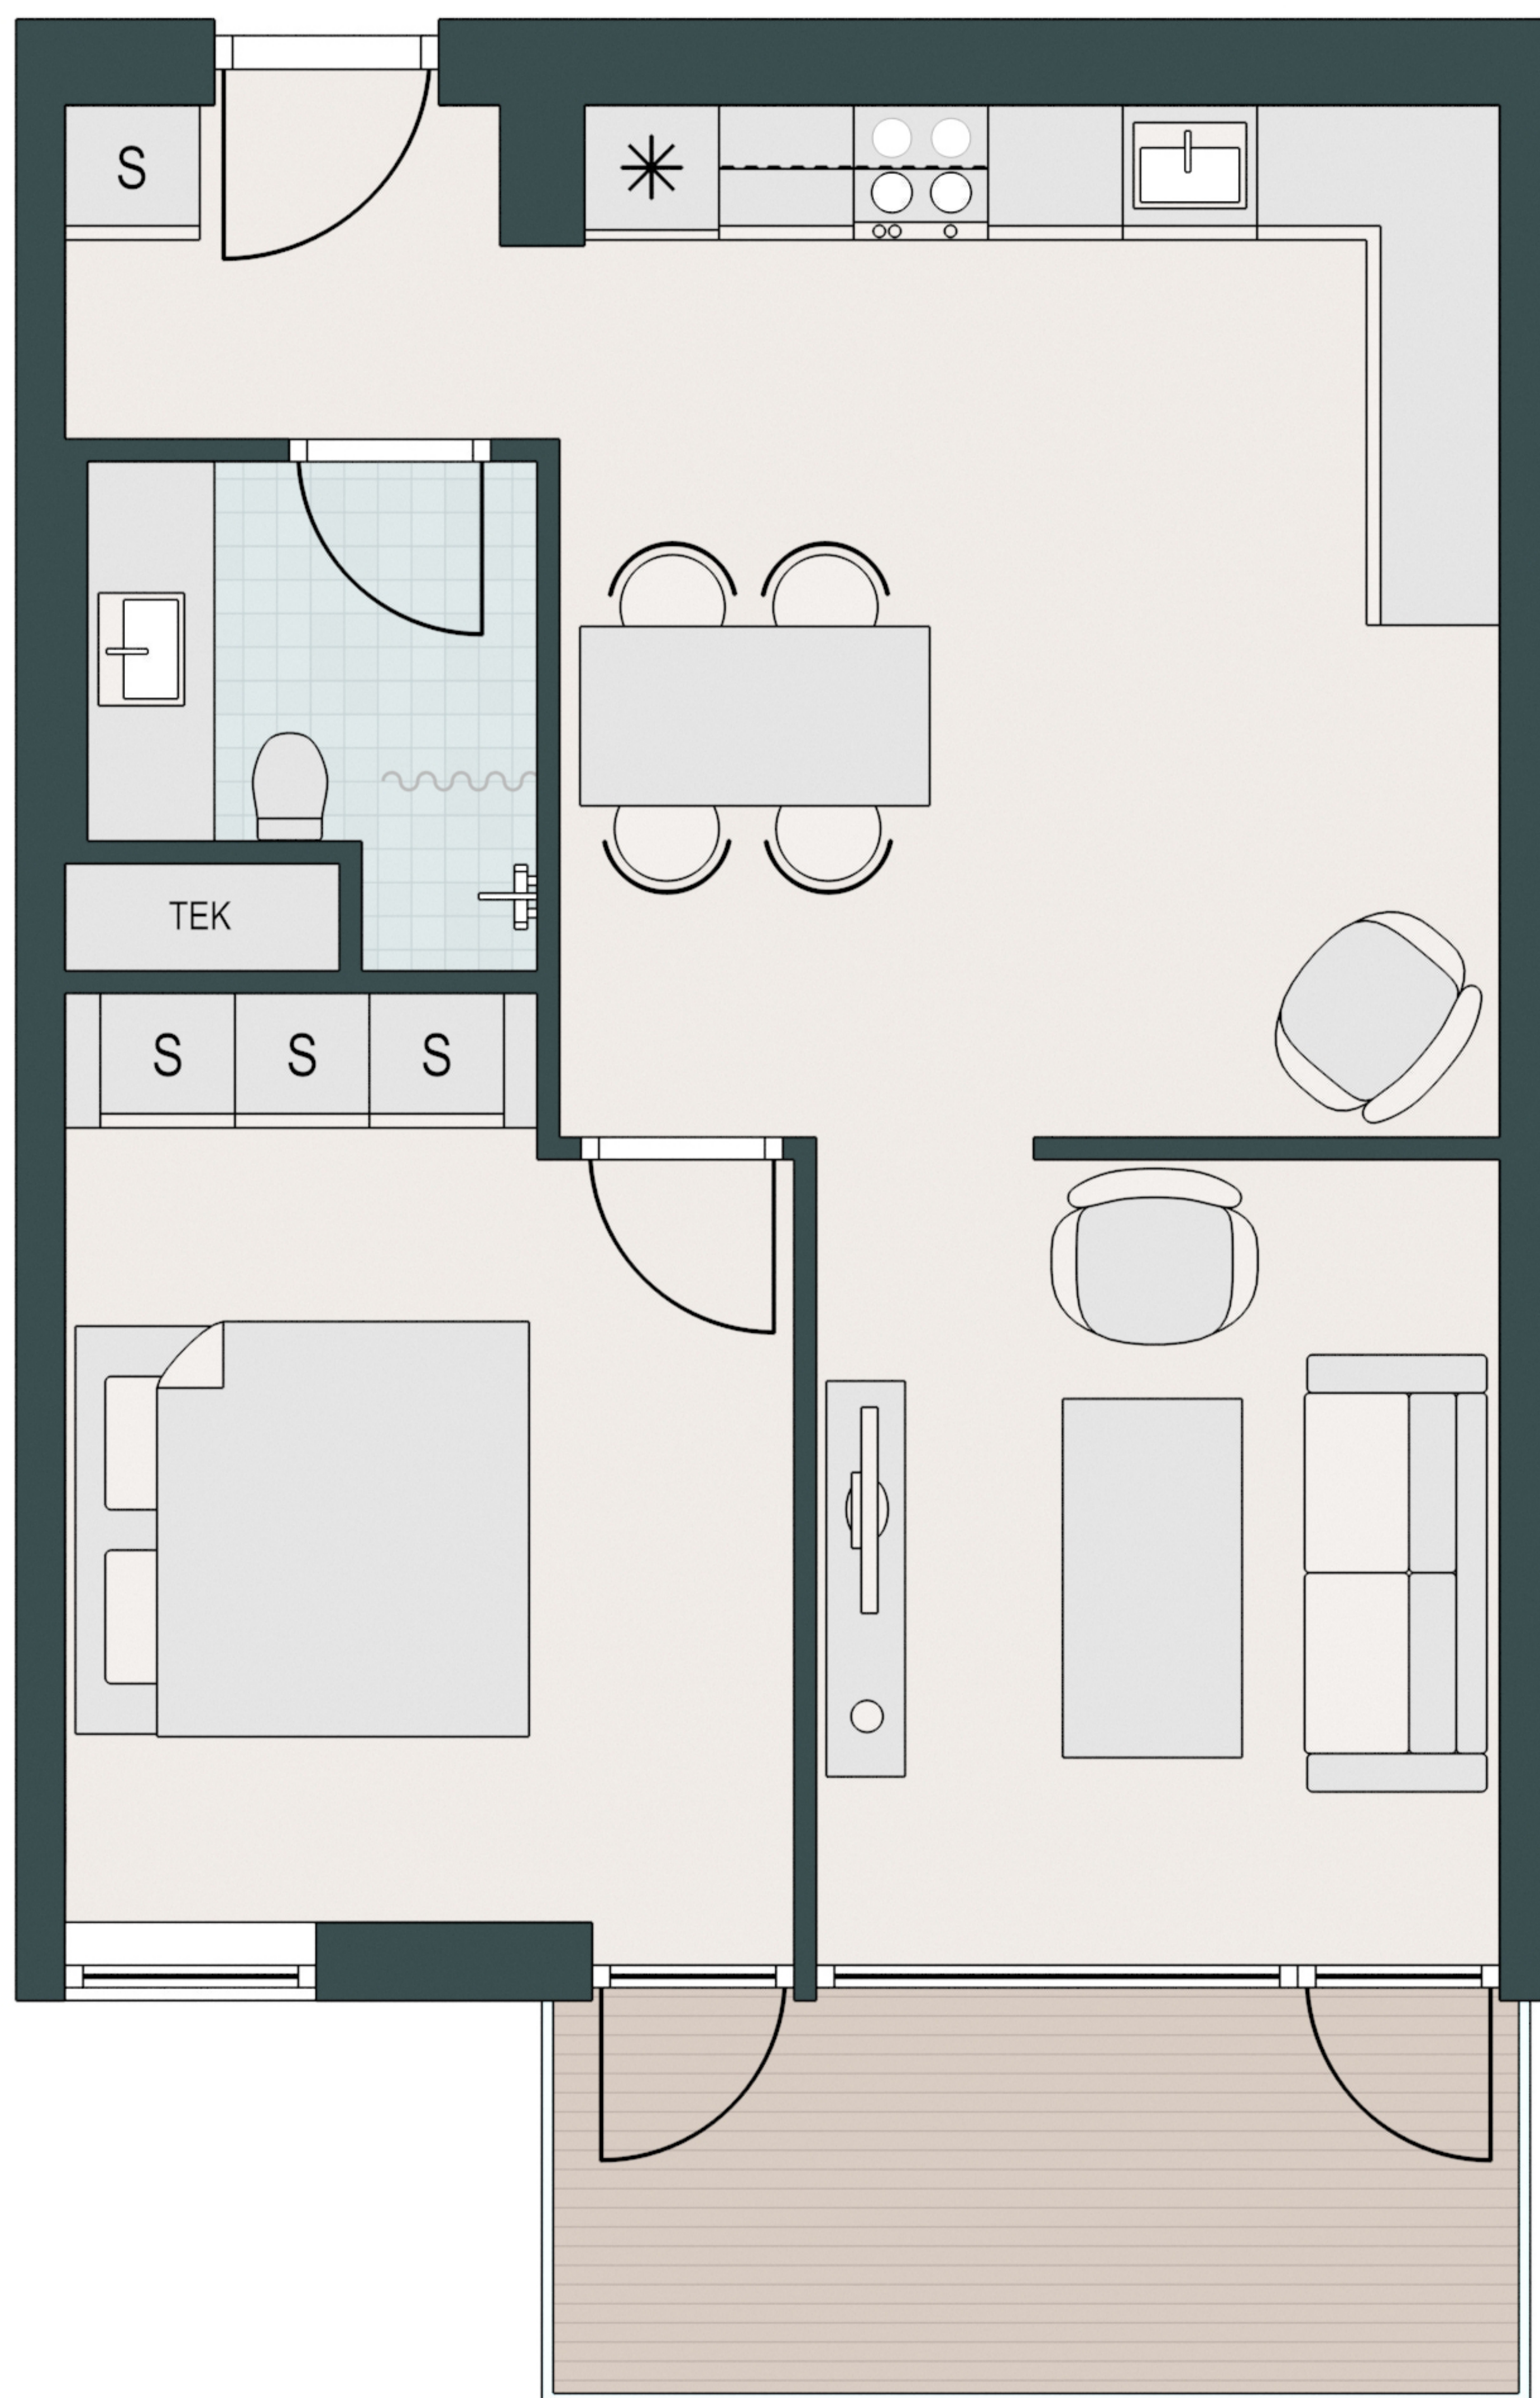

# MARGRETHEHØJPARKEN

-  Komfur
-  Ovn
-  Køle/fryseskab
-  Opvaskemaskine
-  Vaske/tørretumbler
-  Køkkenbord med overskab
-  Indbygget skab

Type: G-5