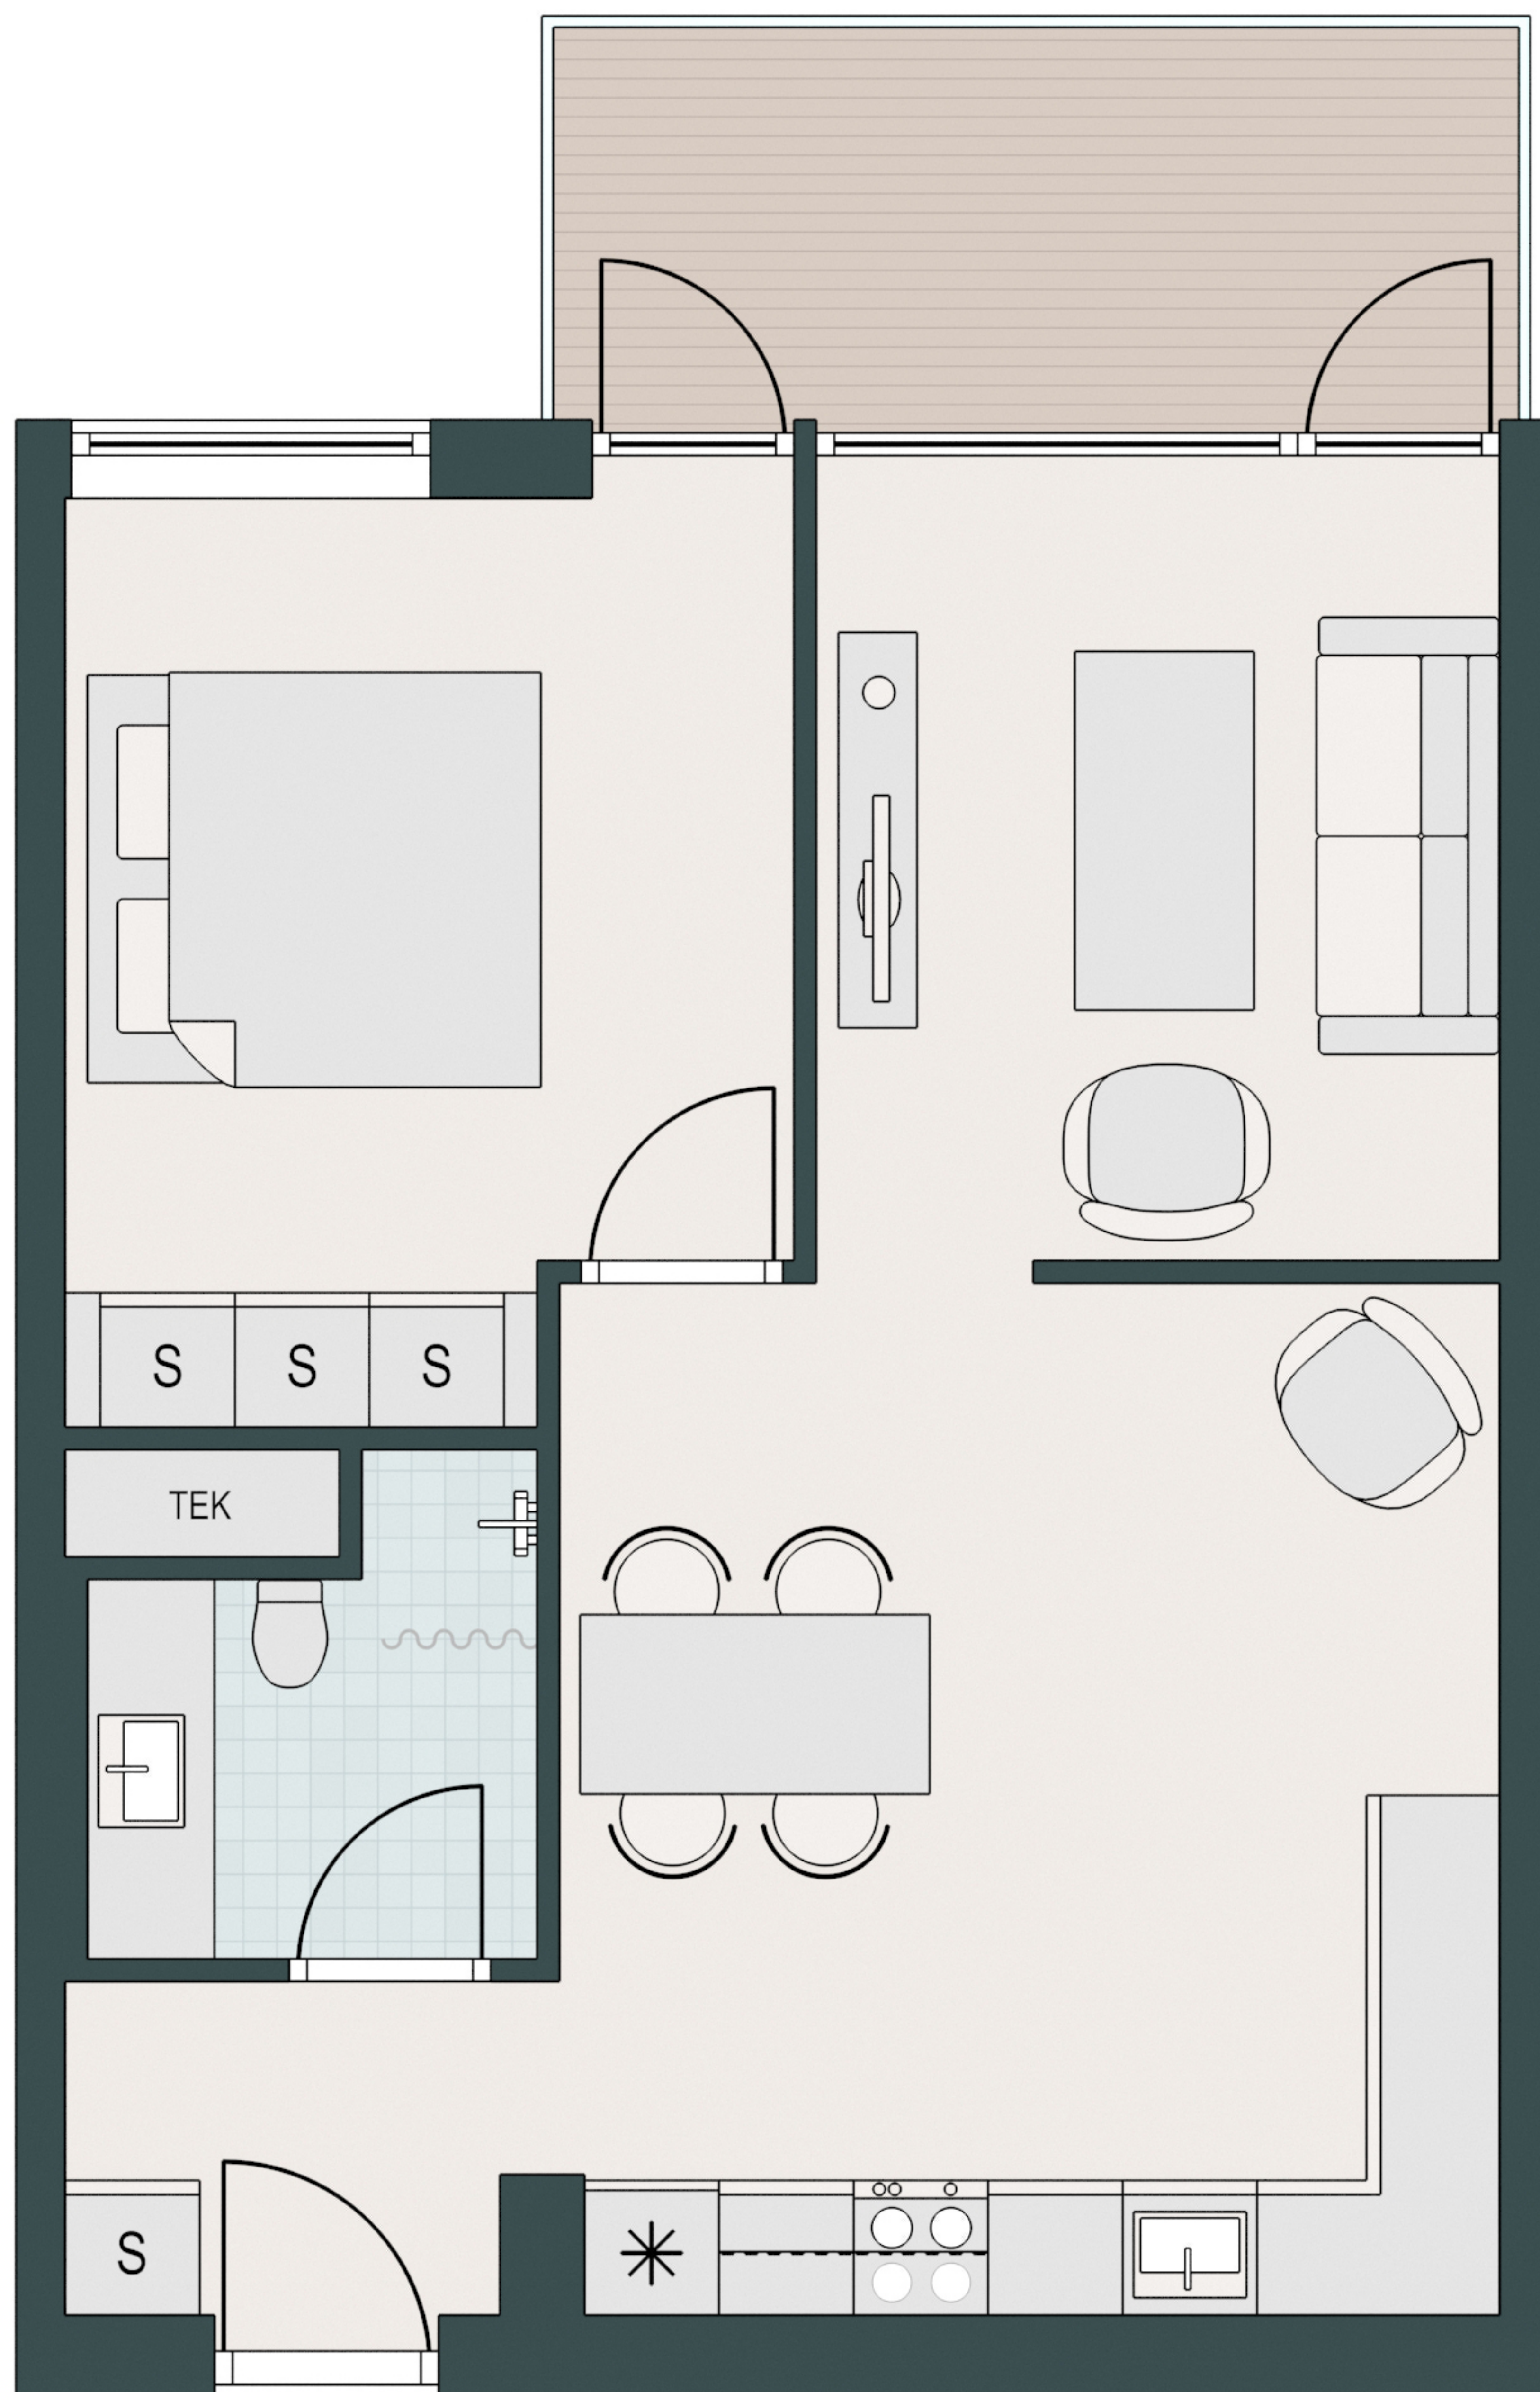

# MARGRETHEHØJPARKEN

-  Komfur
-  Ovn
-  Køle/fryseskab
-  Opvaskemaskine
-  Vaske/tørretumbler
-  Køkkenbord med overskab
-  Indbygget skab

Type: G-2