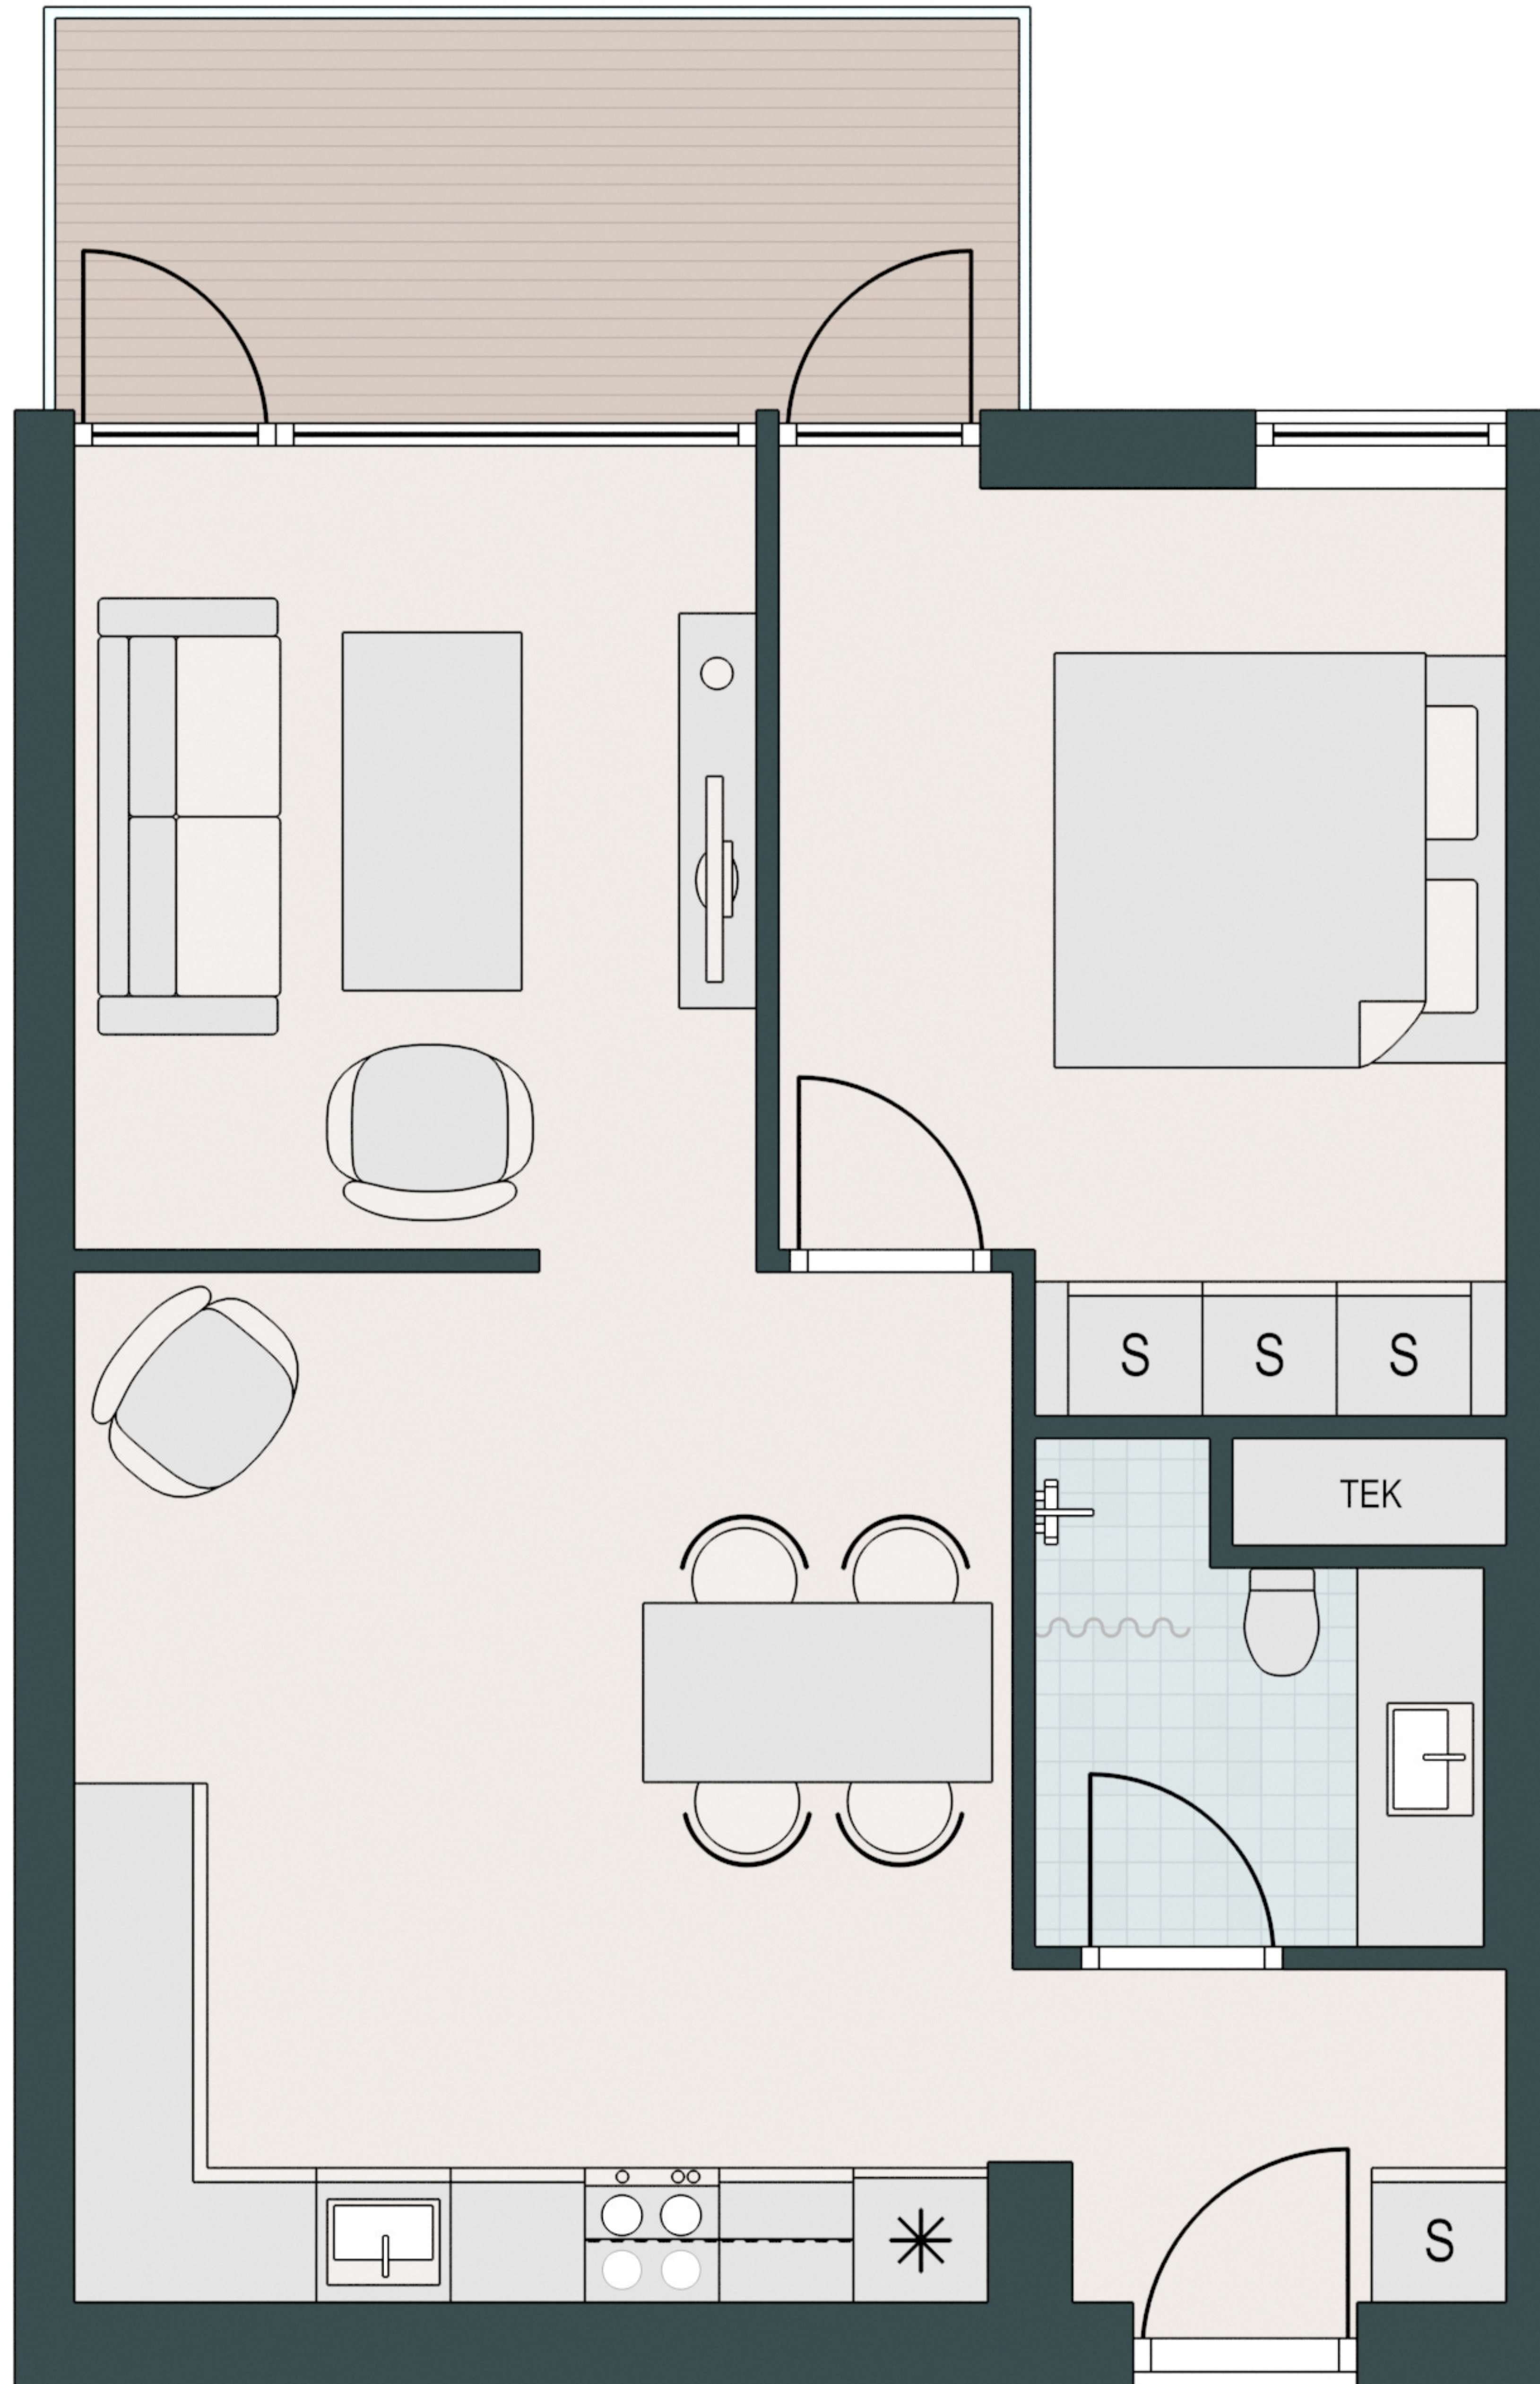

MARGRETHEHØJPARKEN

-  Komfur
-  Ovn
-  Køle/fryseskab
-  Opvaskemaskine
-  Vaske/tørretumbler
-  Køkkenbord med overskab
-  Indbygget skab

Type: G-1