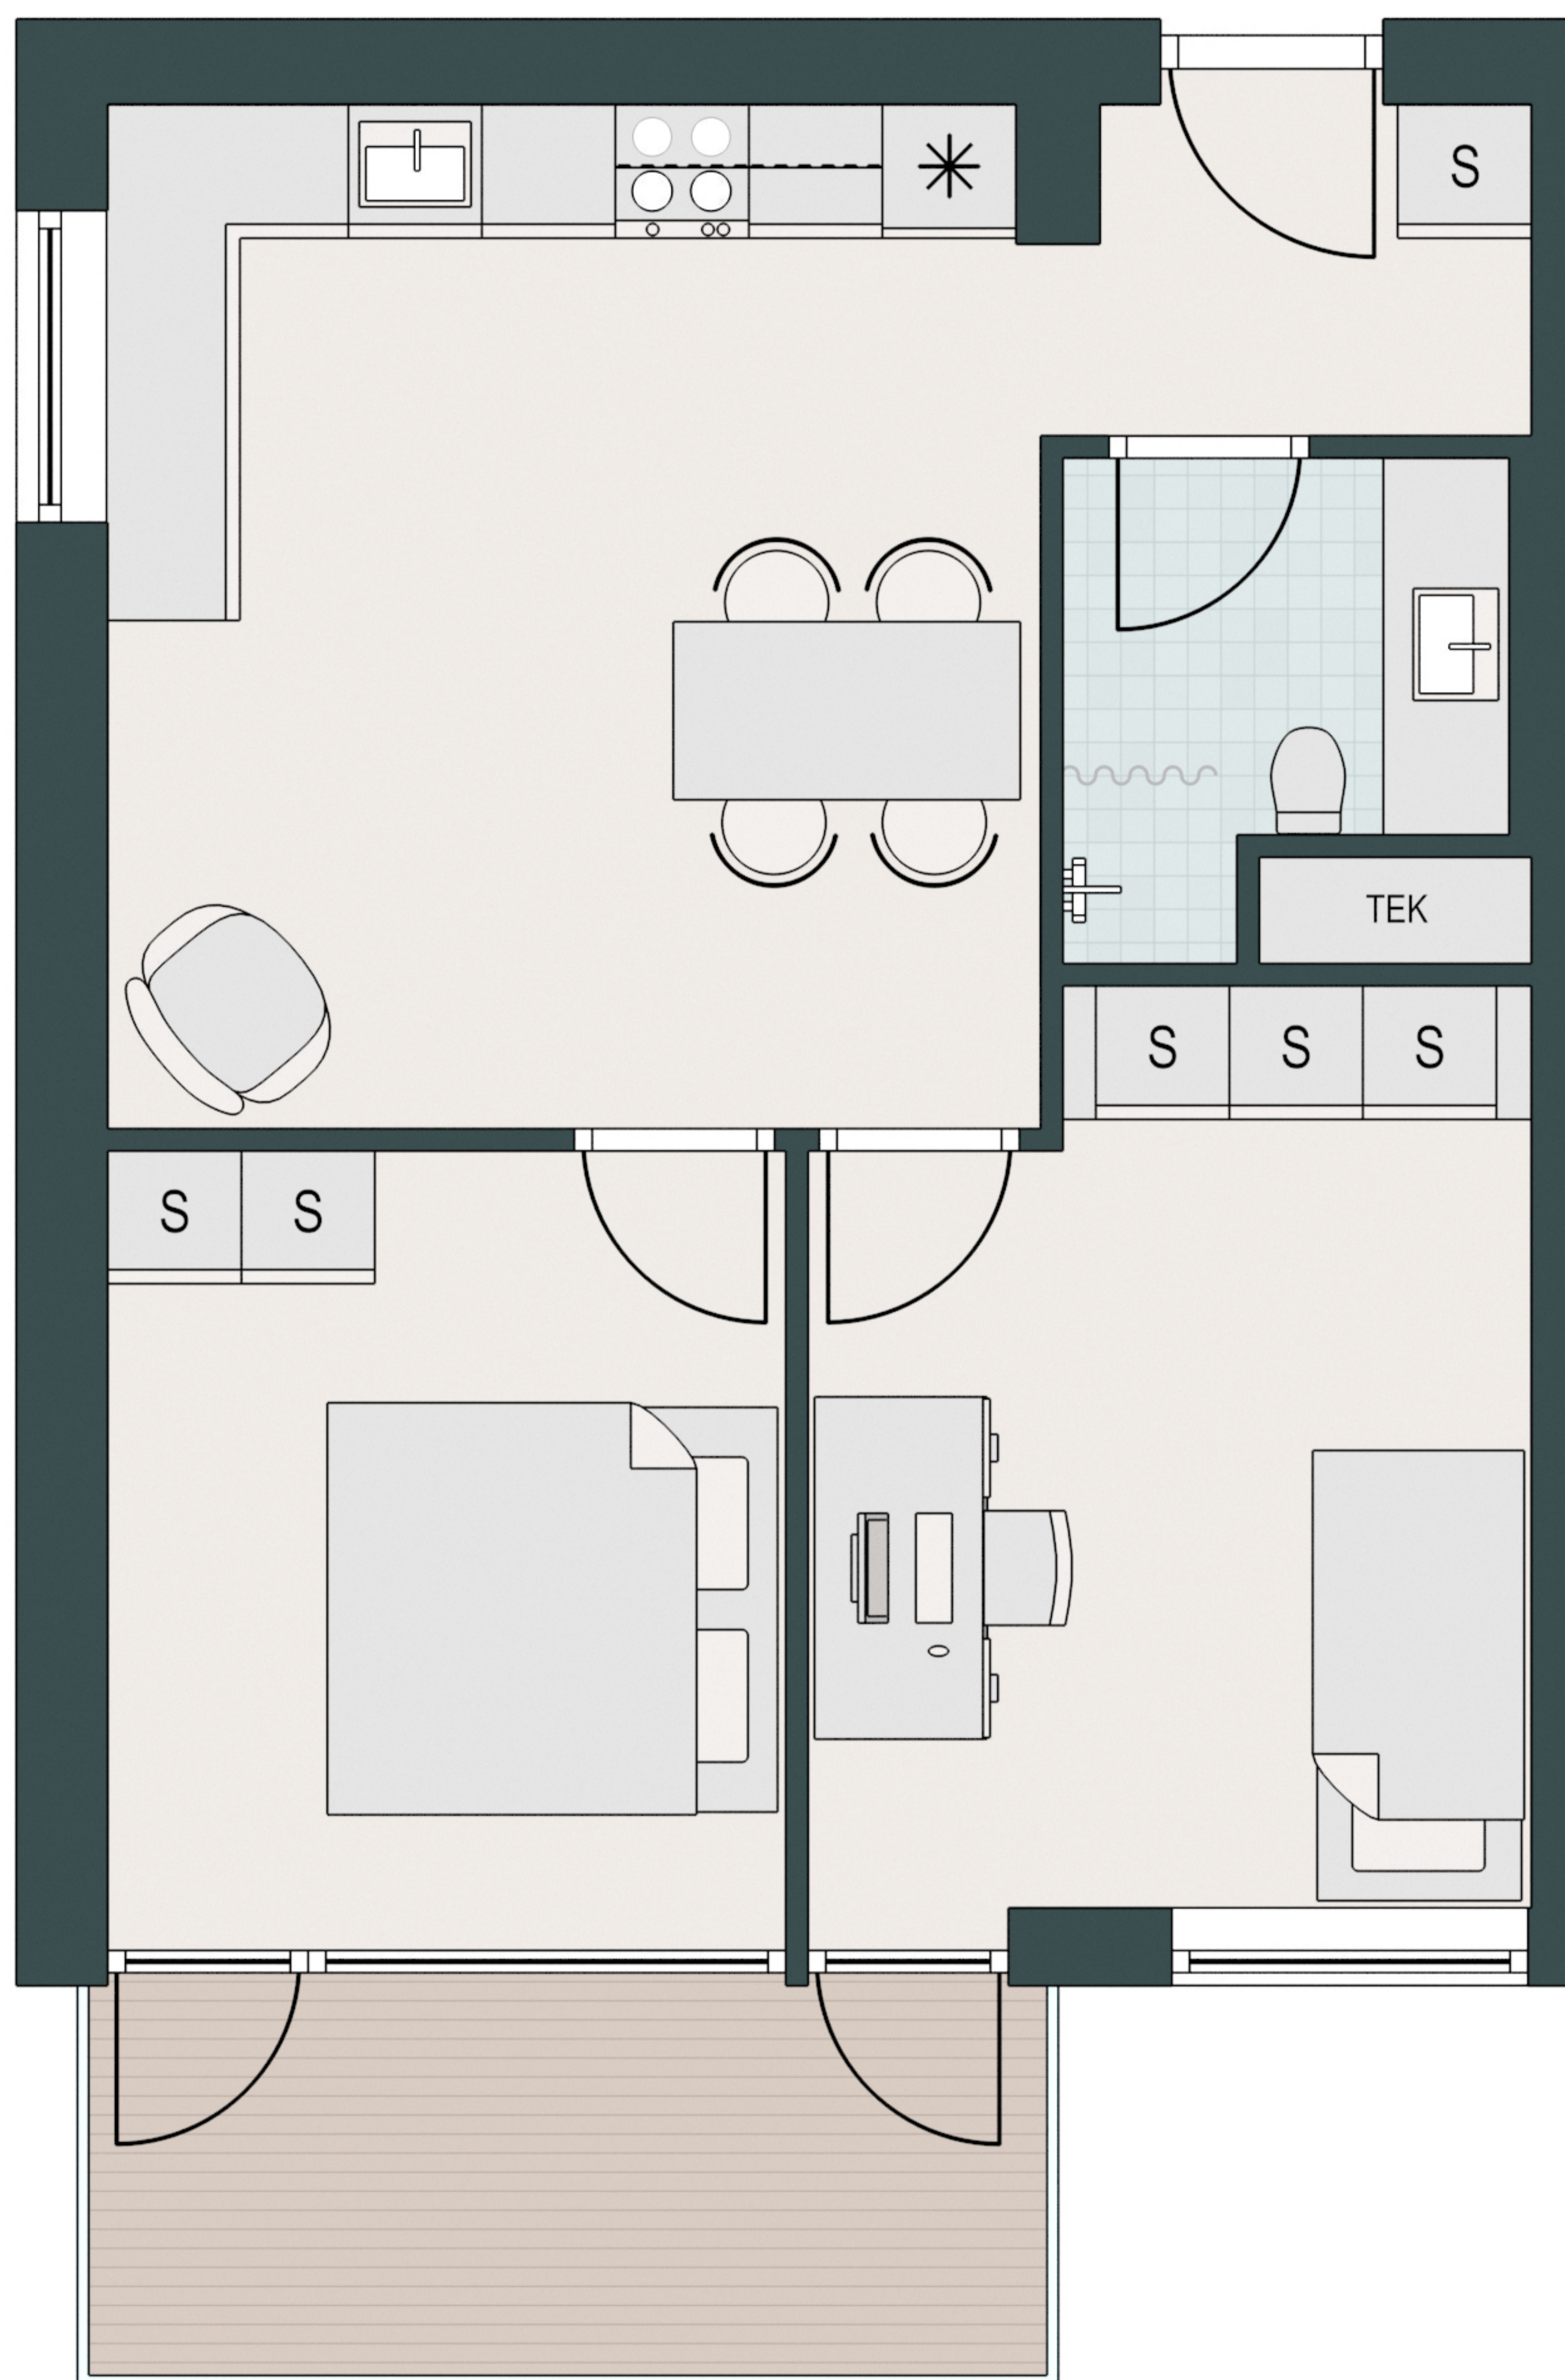

MARGRETHEHØJPARKEN

Komfur

Ovn

Køle/fryseskab

Opvaskemaskine

Vaske/tørretumbler

Køkkenbord med overskab

Indbygget skab

Type: F-6