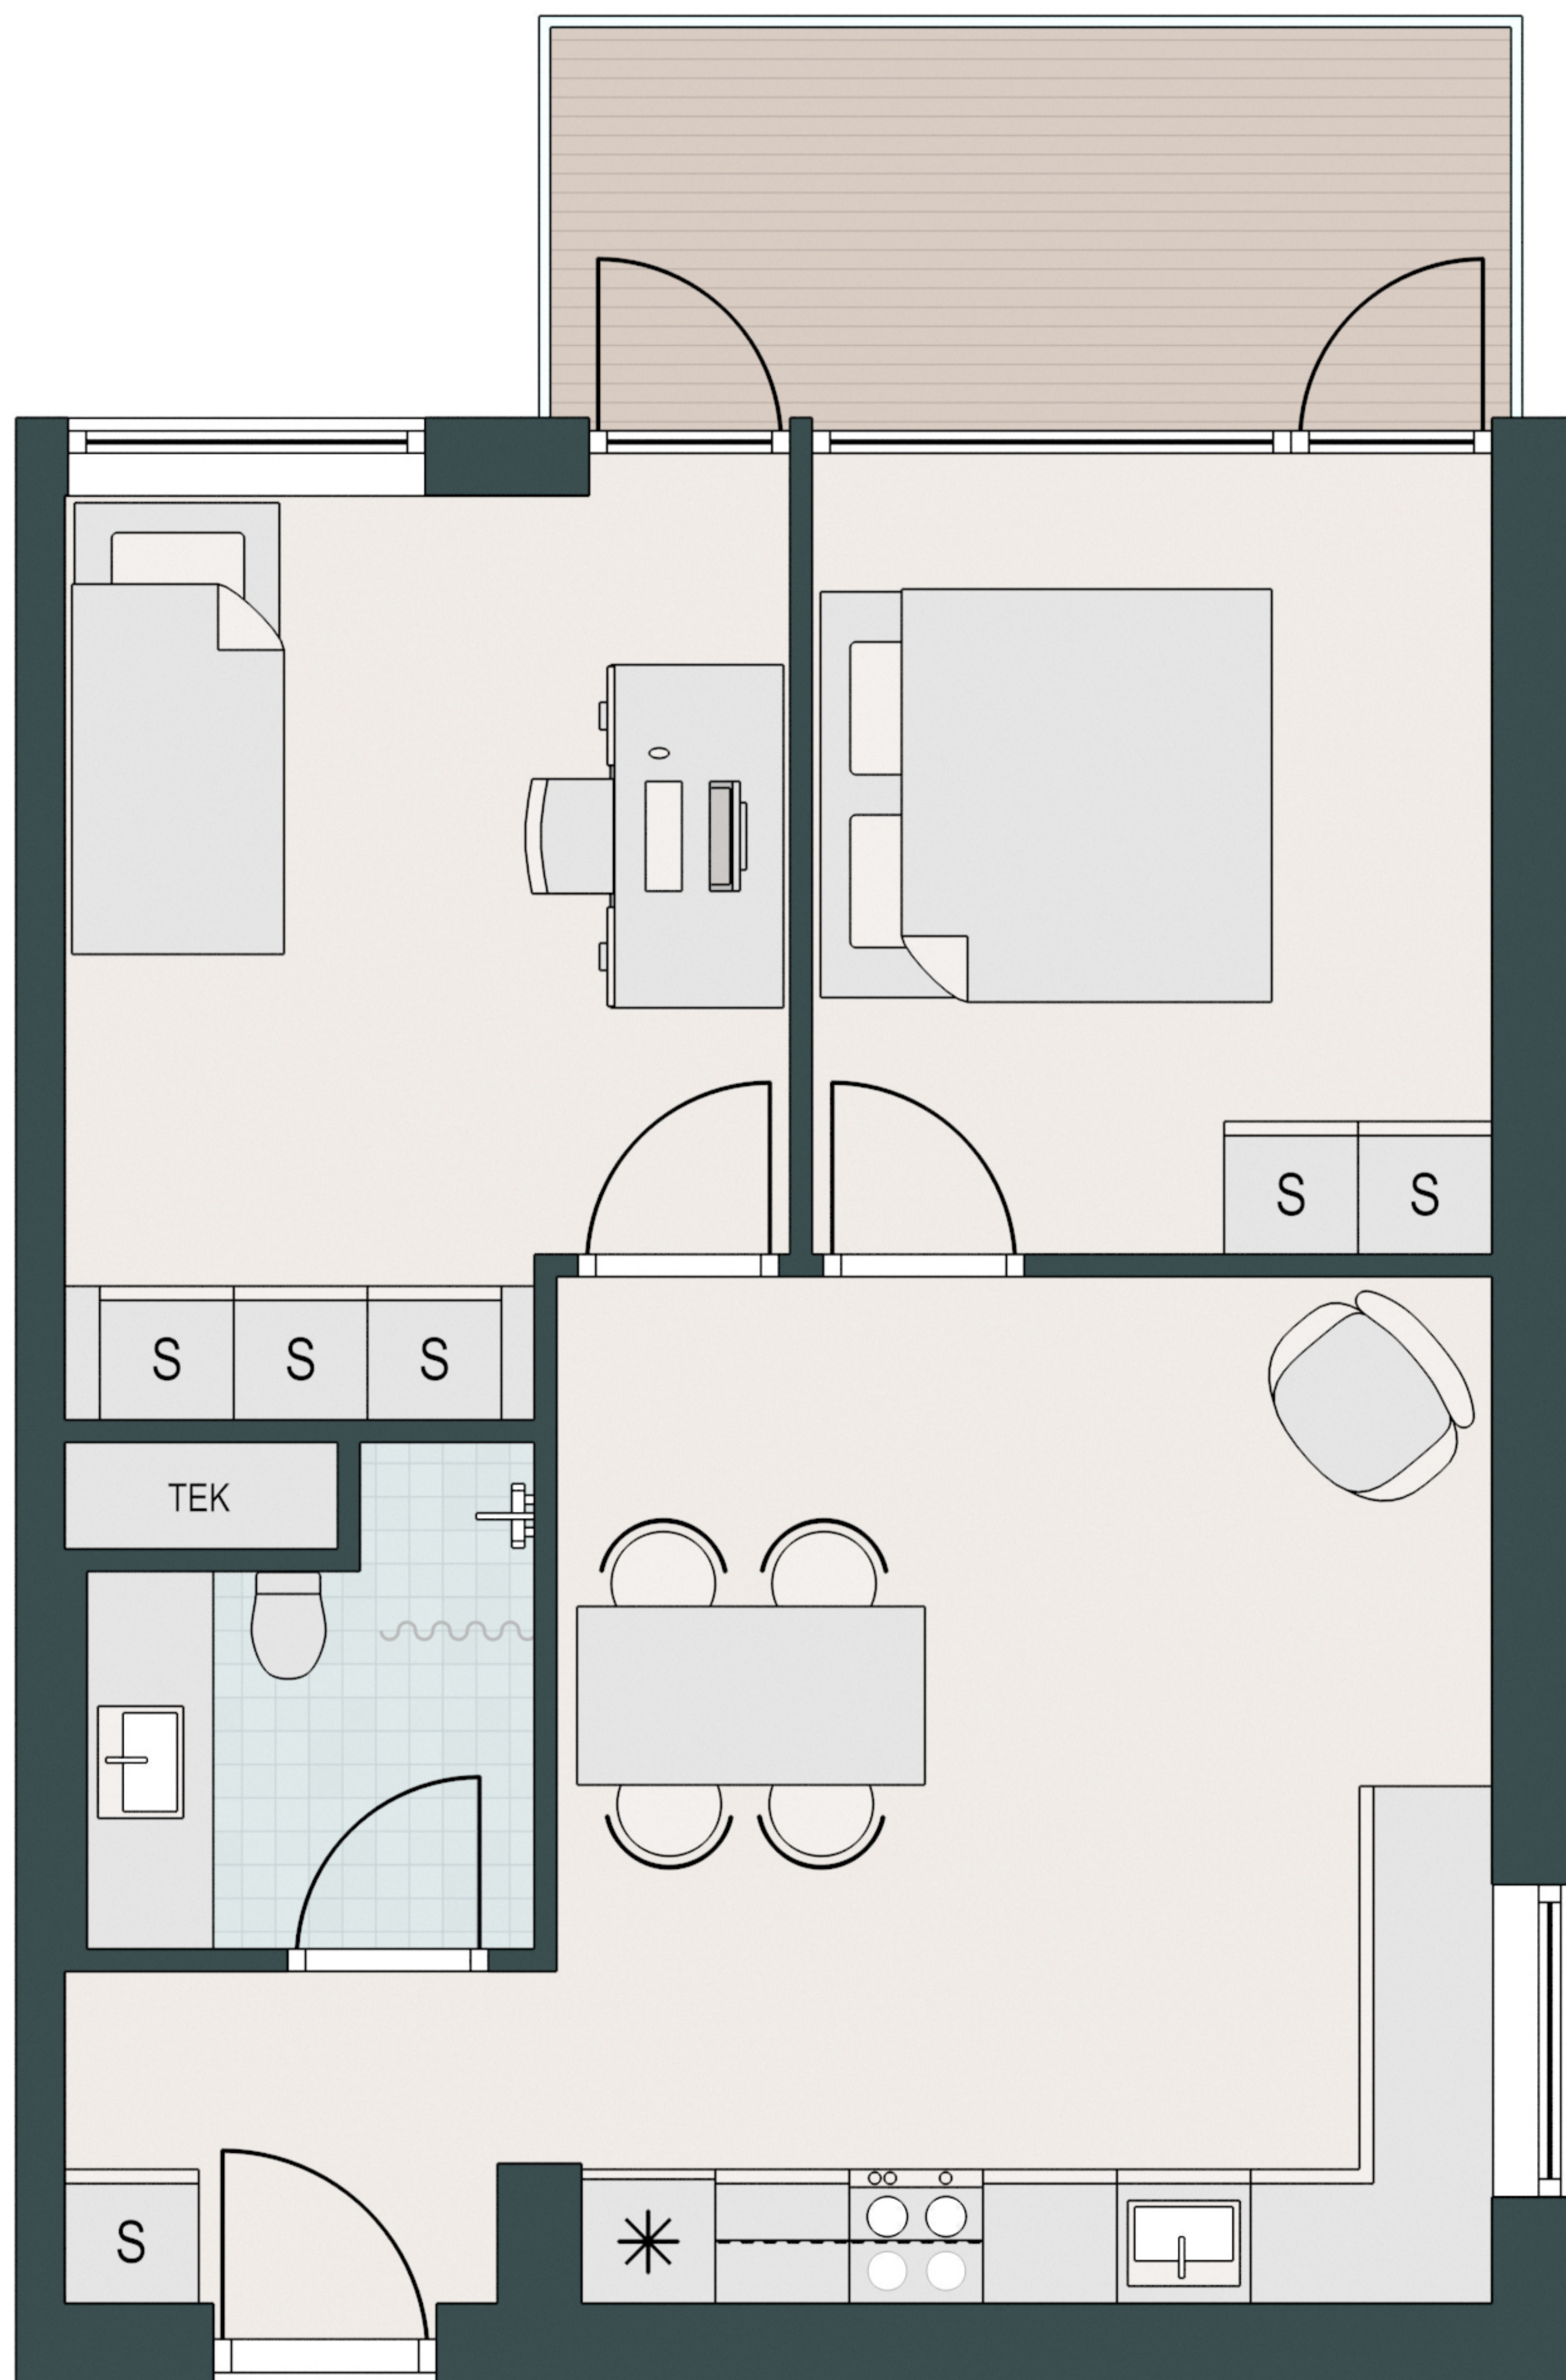

MARGRETHEHØJPARKEN

-  Komfur
-  Ovn
-  Køle/fryseskab
-  Opvaskemaskine
-  Vaske/tørretumbler
-  Køkkenbord med overskab
-  Indbygget skab

Type: F-2