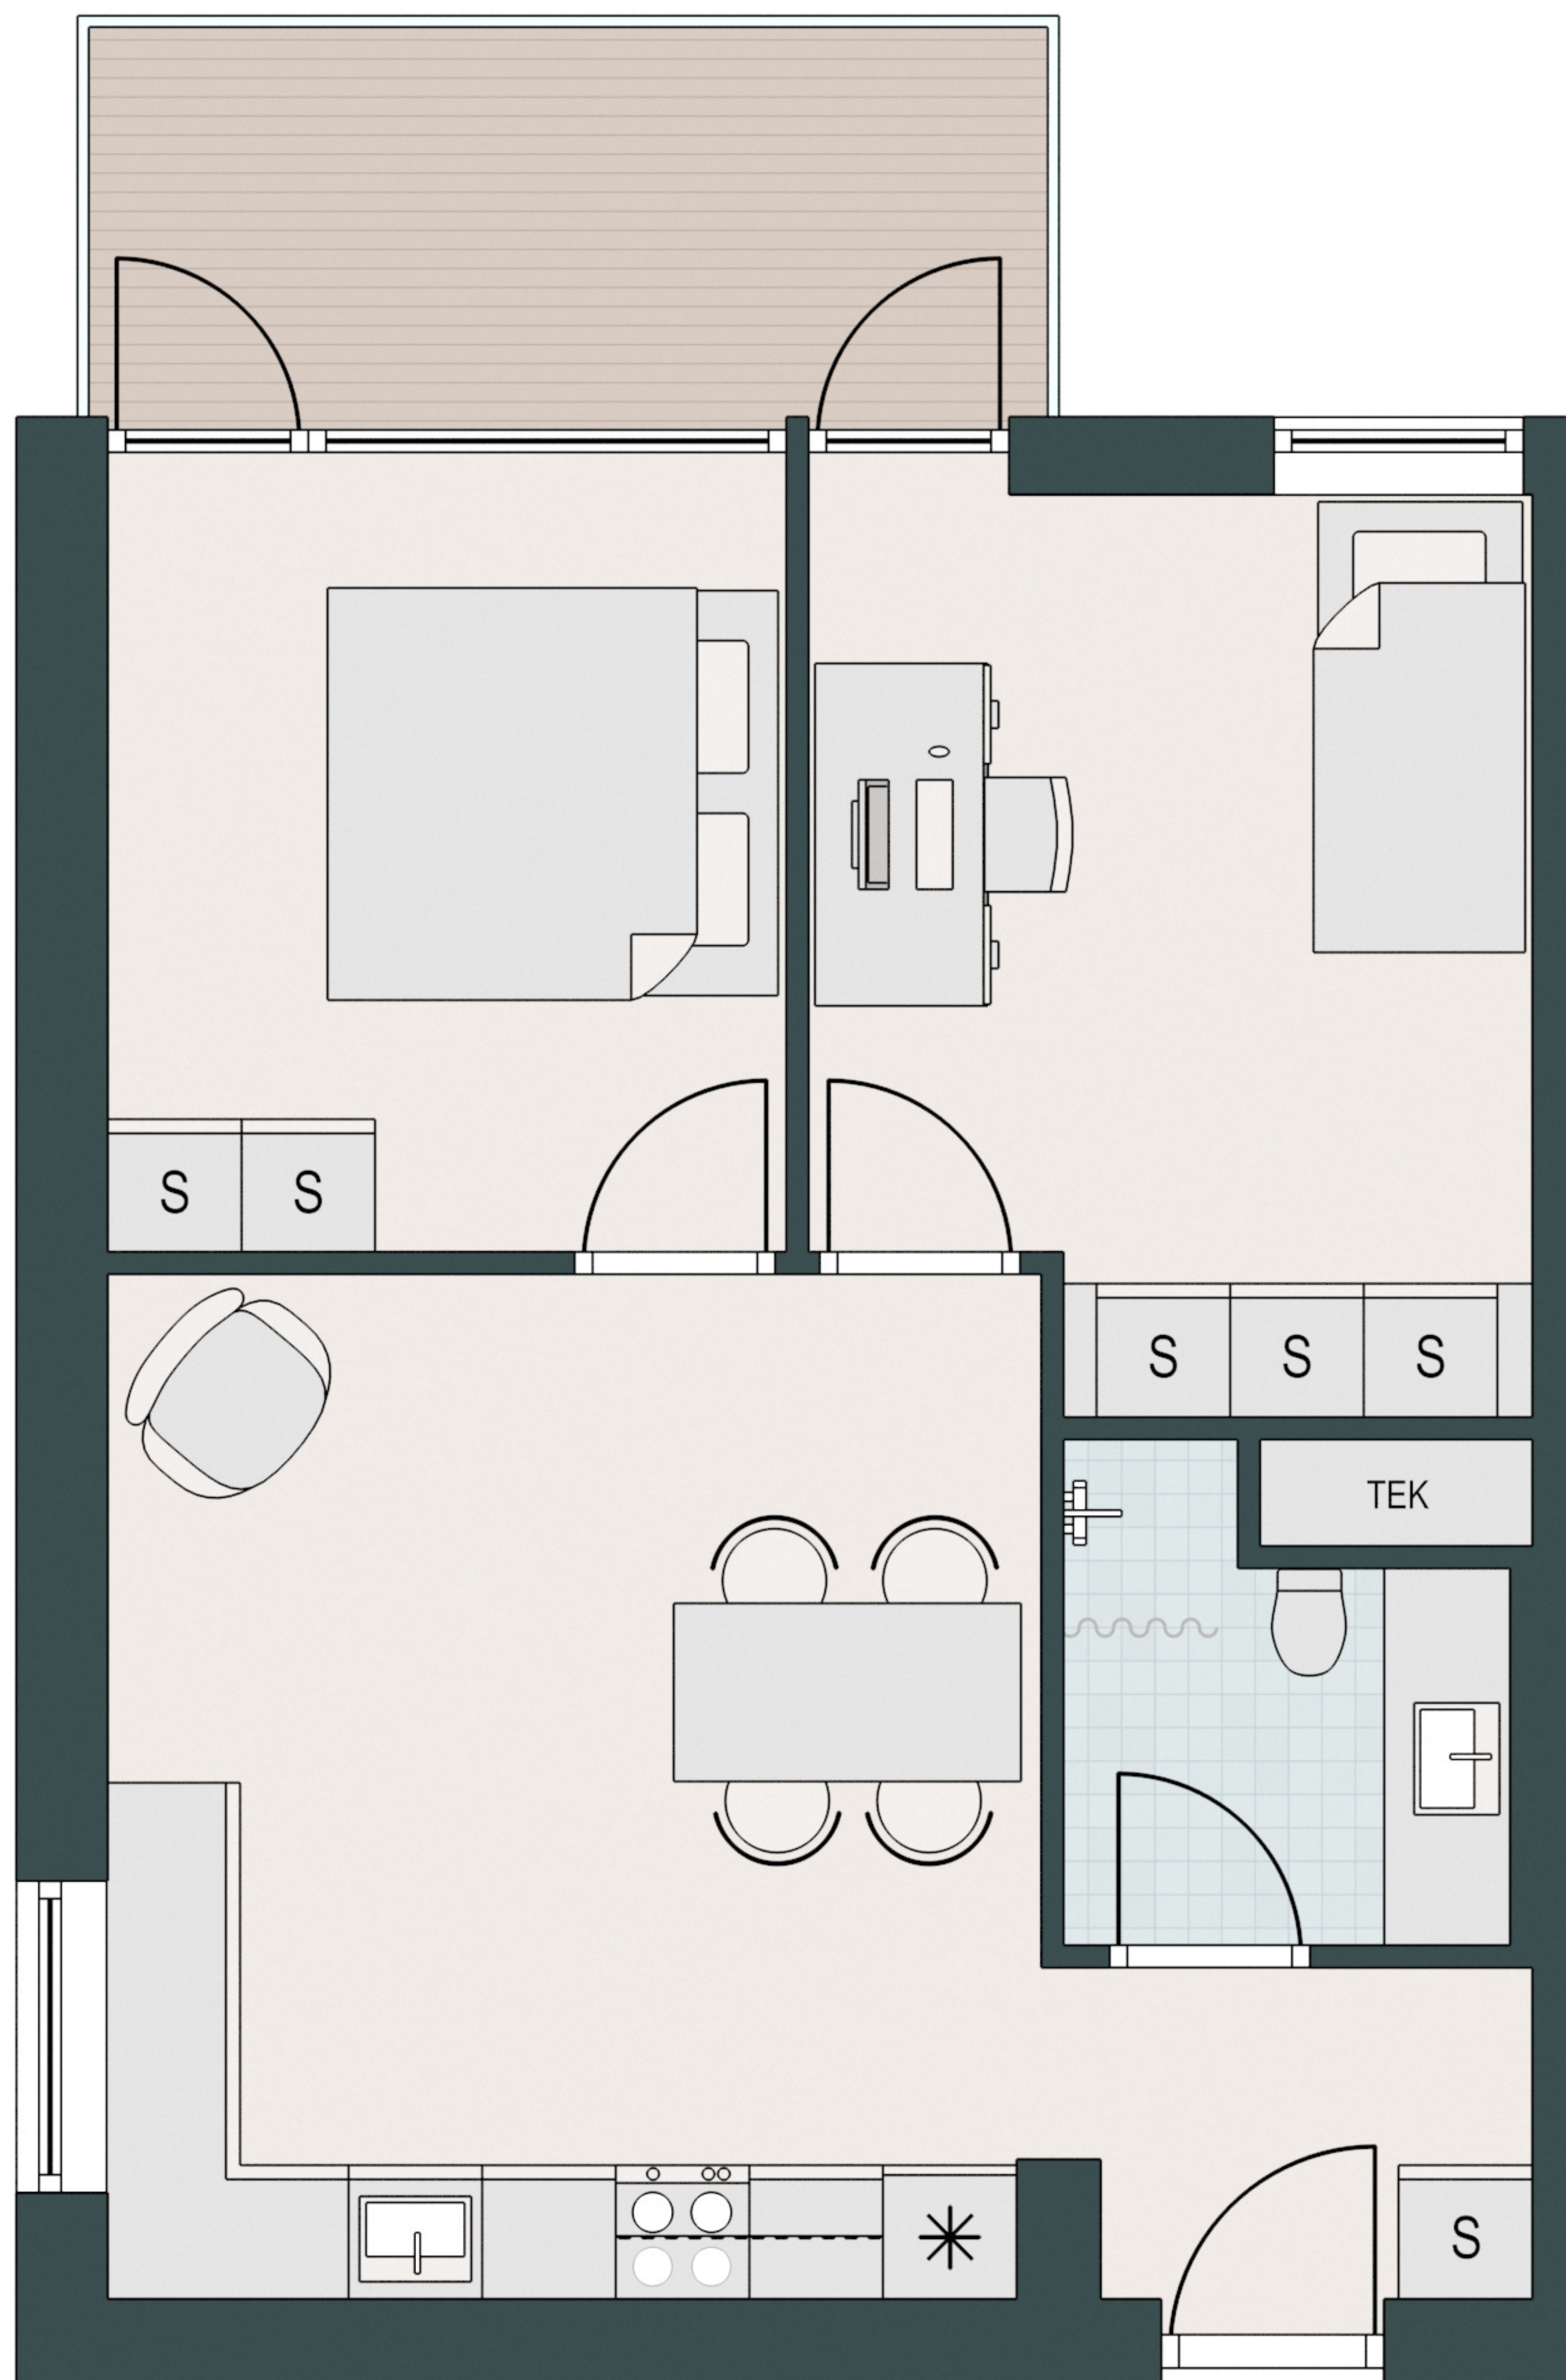

MARGRETHEHØJPARKEN

-  Komfur
-  Ovn
-  Køle/fryseskab
-  Opvaskemaskine
-  Vaske/tørretumbler
-  Køkkenbord med overskab
-  Indbygget skab

Type: F-1