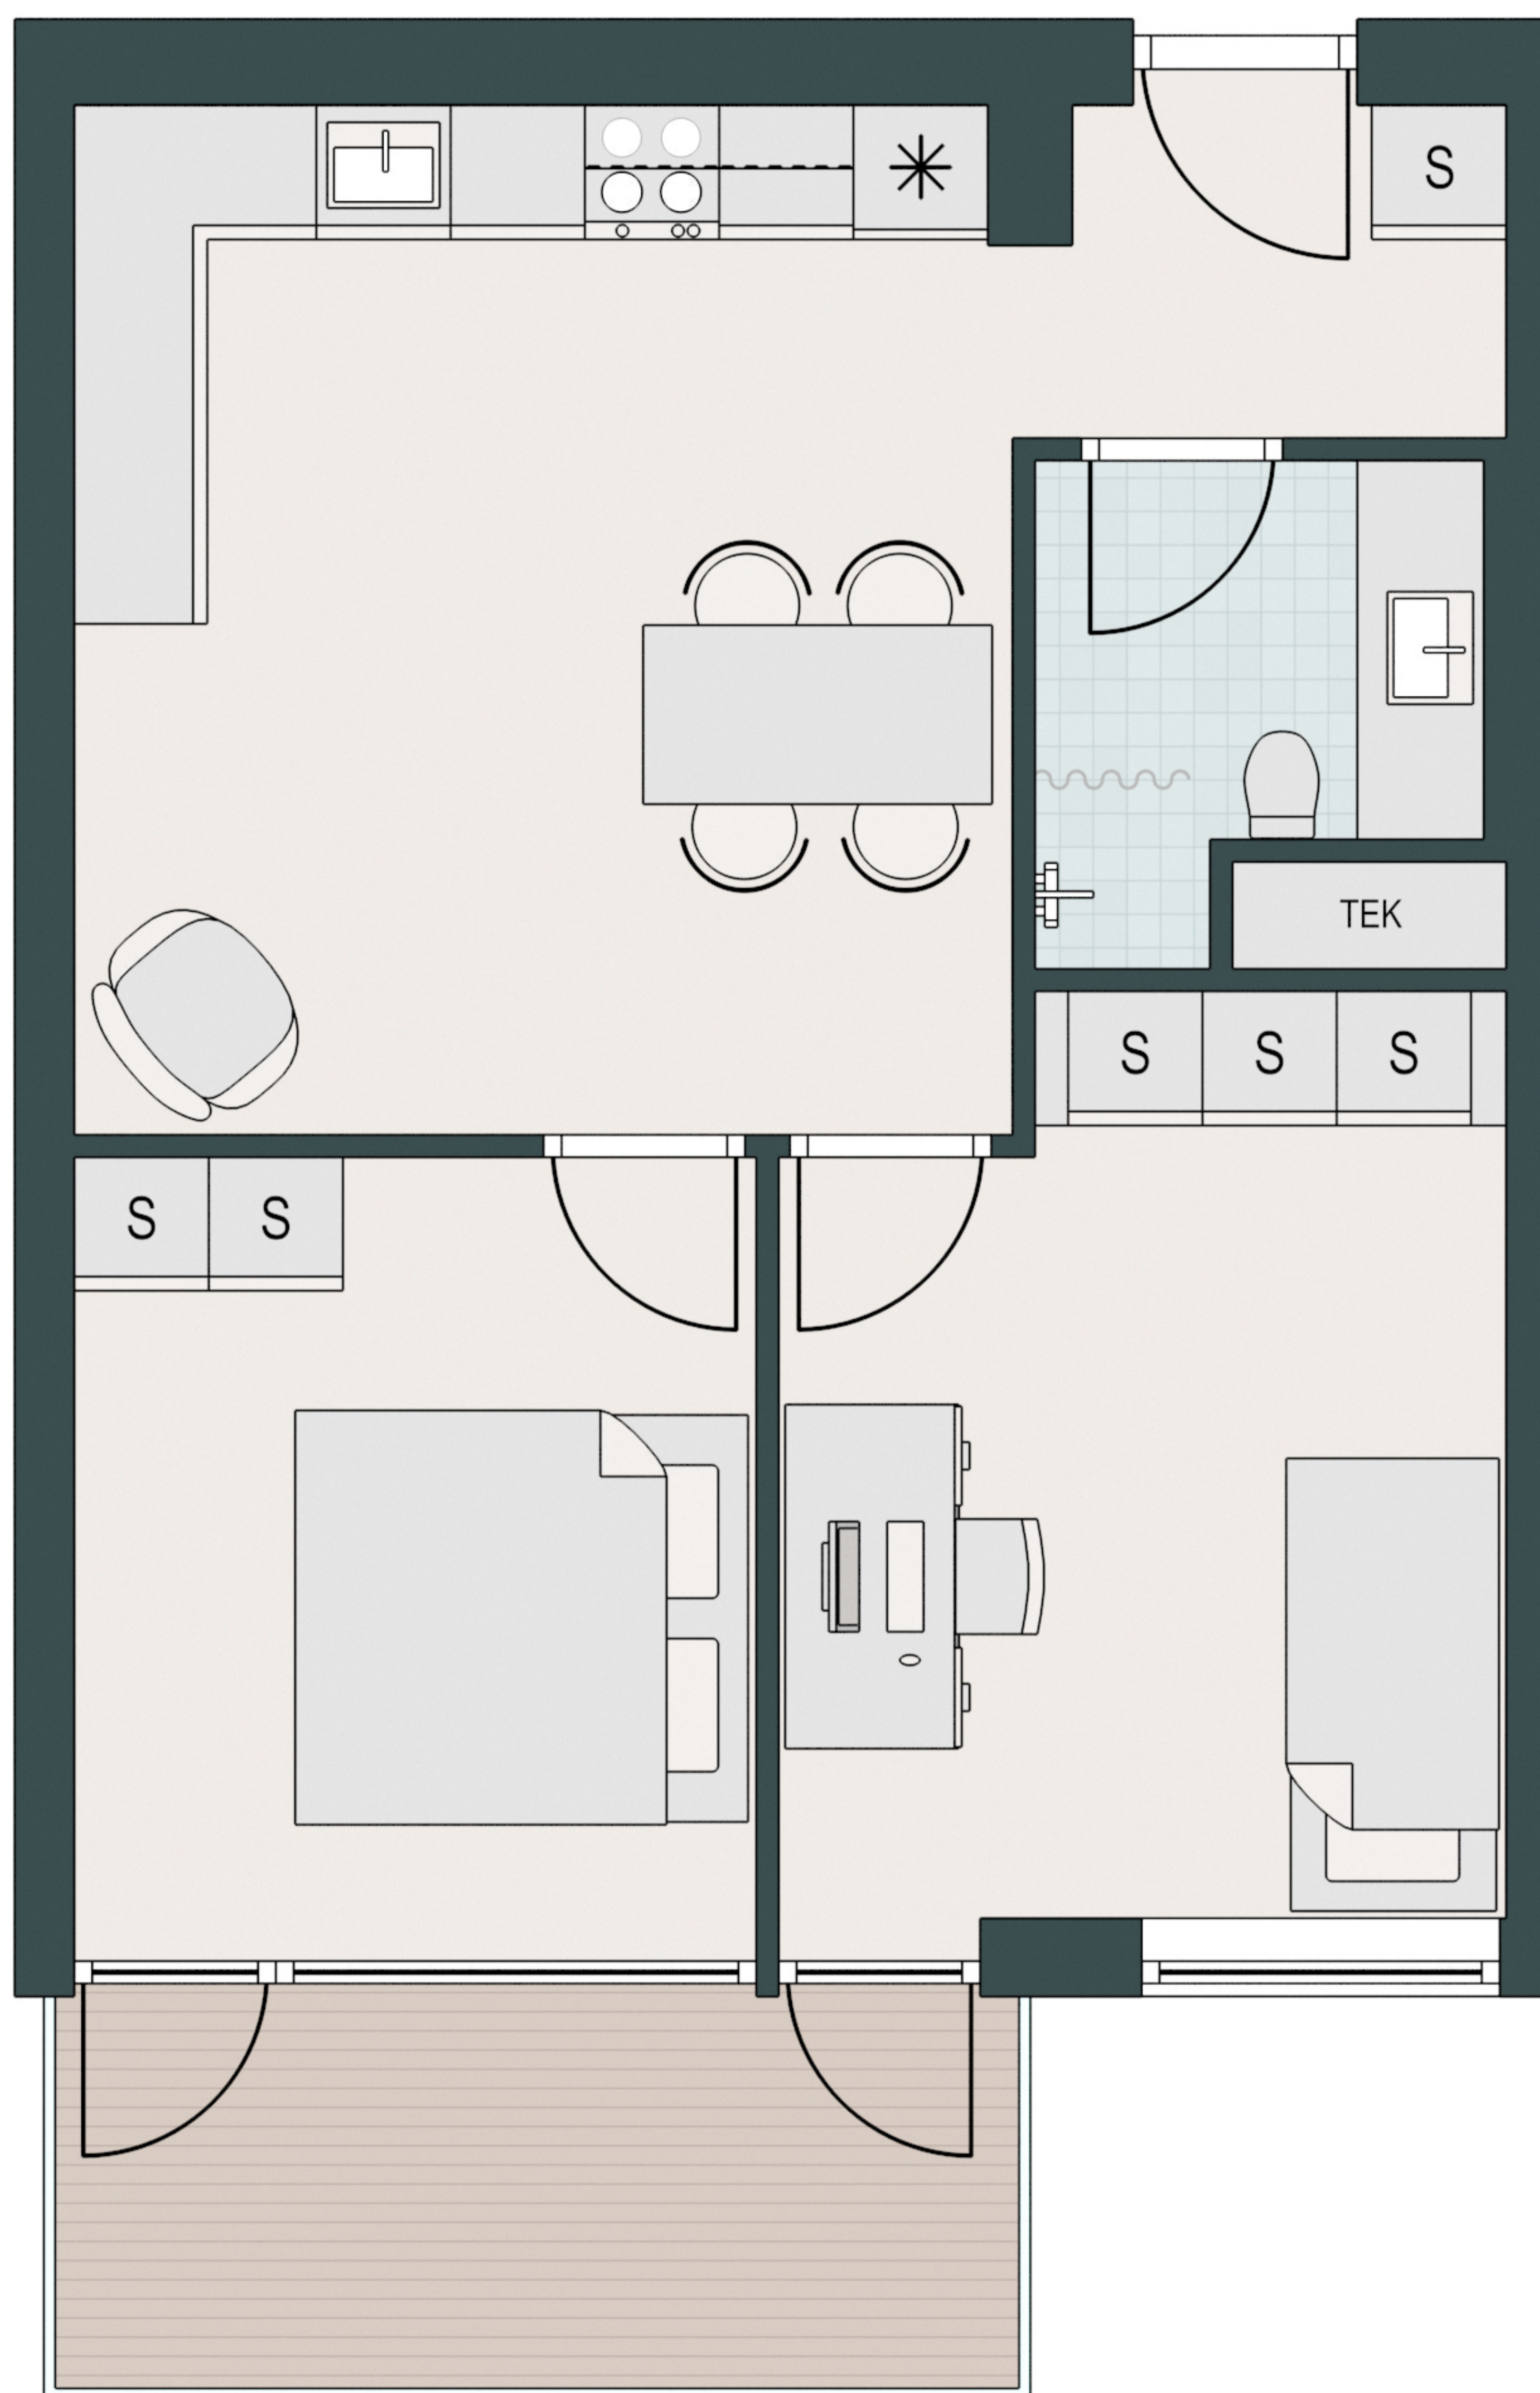

MARGRETHEHØJPARKEN

-  Komfur
-  Ovn
-  Køle/fryseskab
-  Opvaskemaskine
-  Vaske/tørretumbler
-  Køkkenbord med overskab
-  Indbygget skab

Type: E-6