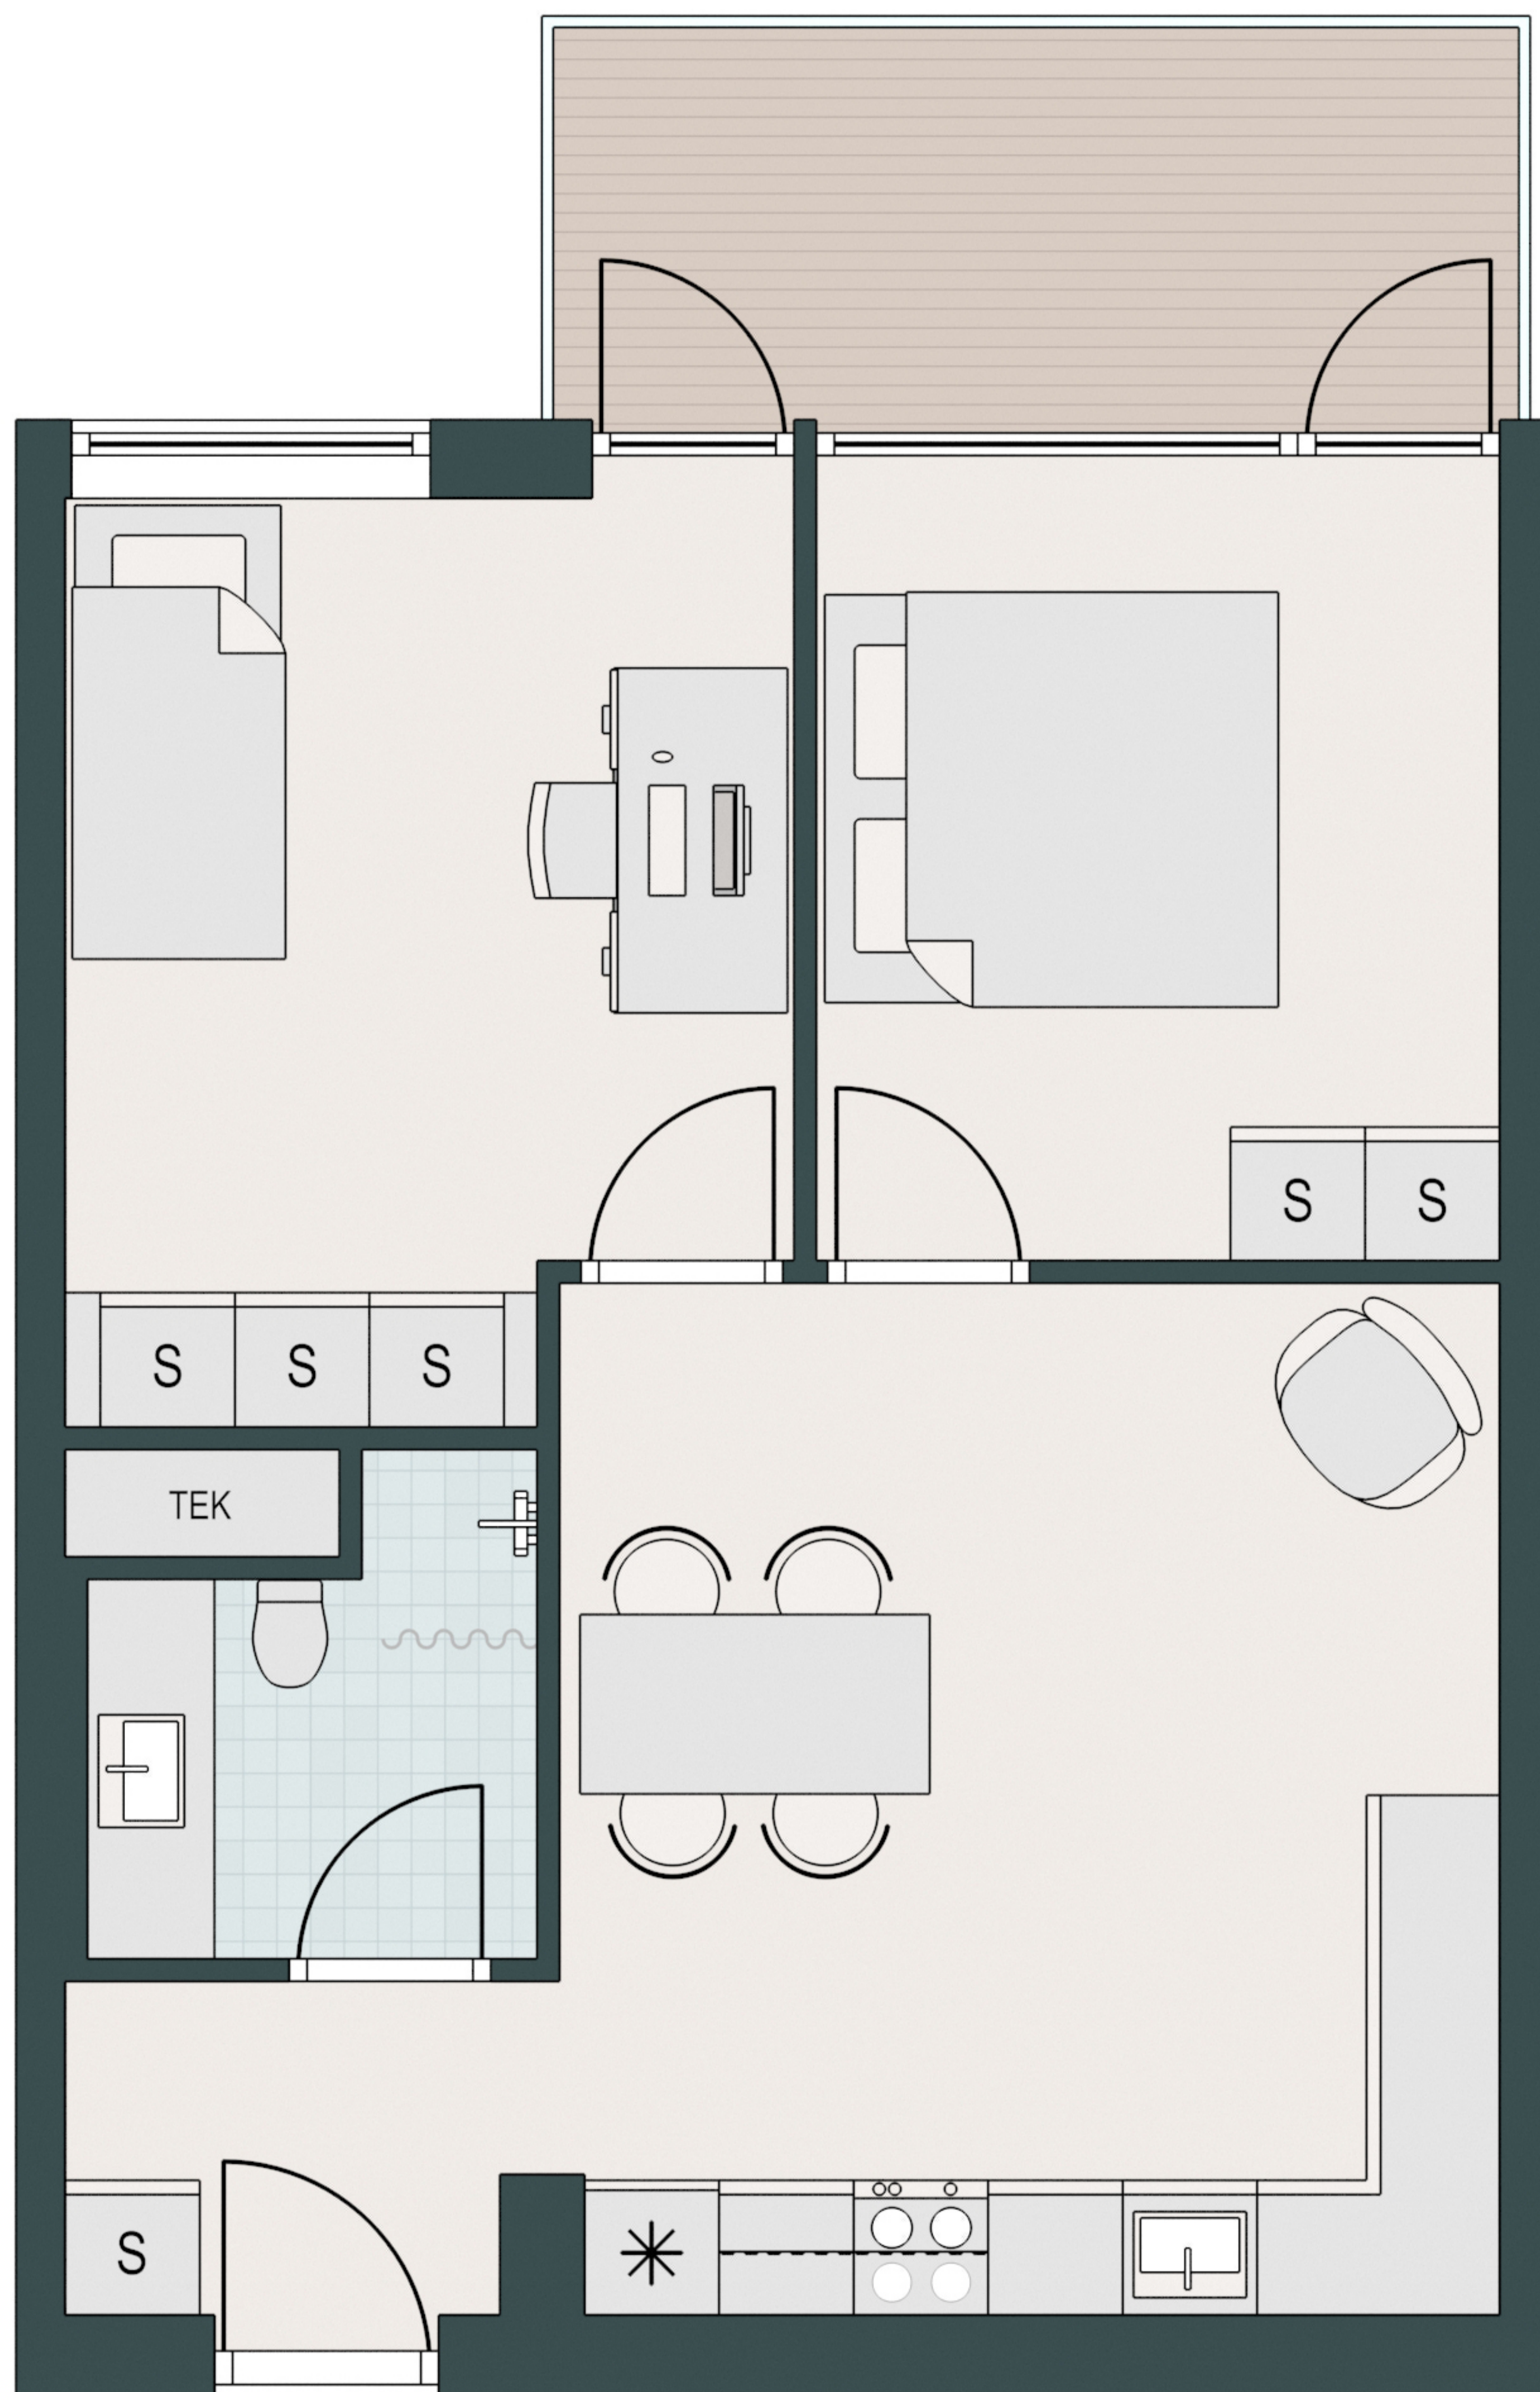

MARGRETHEHØJPARKEN

-  Komfur
-  Ovn
-  Køle/fryseskab
-  Opvaskemaskine
-  Vaske/tørretumbler
-  Køkkenbord med overskab
-  Indbygget skab

Type: E-2