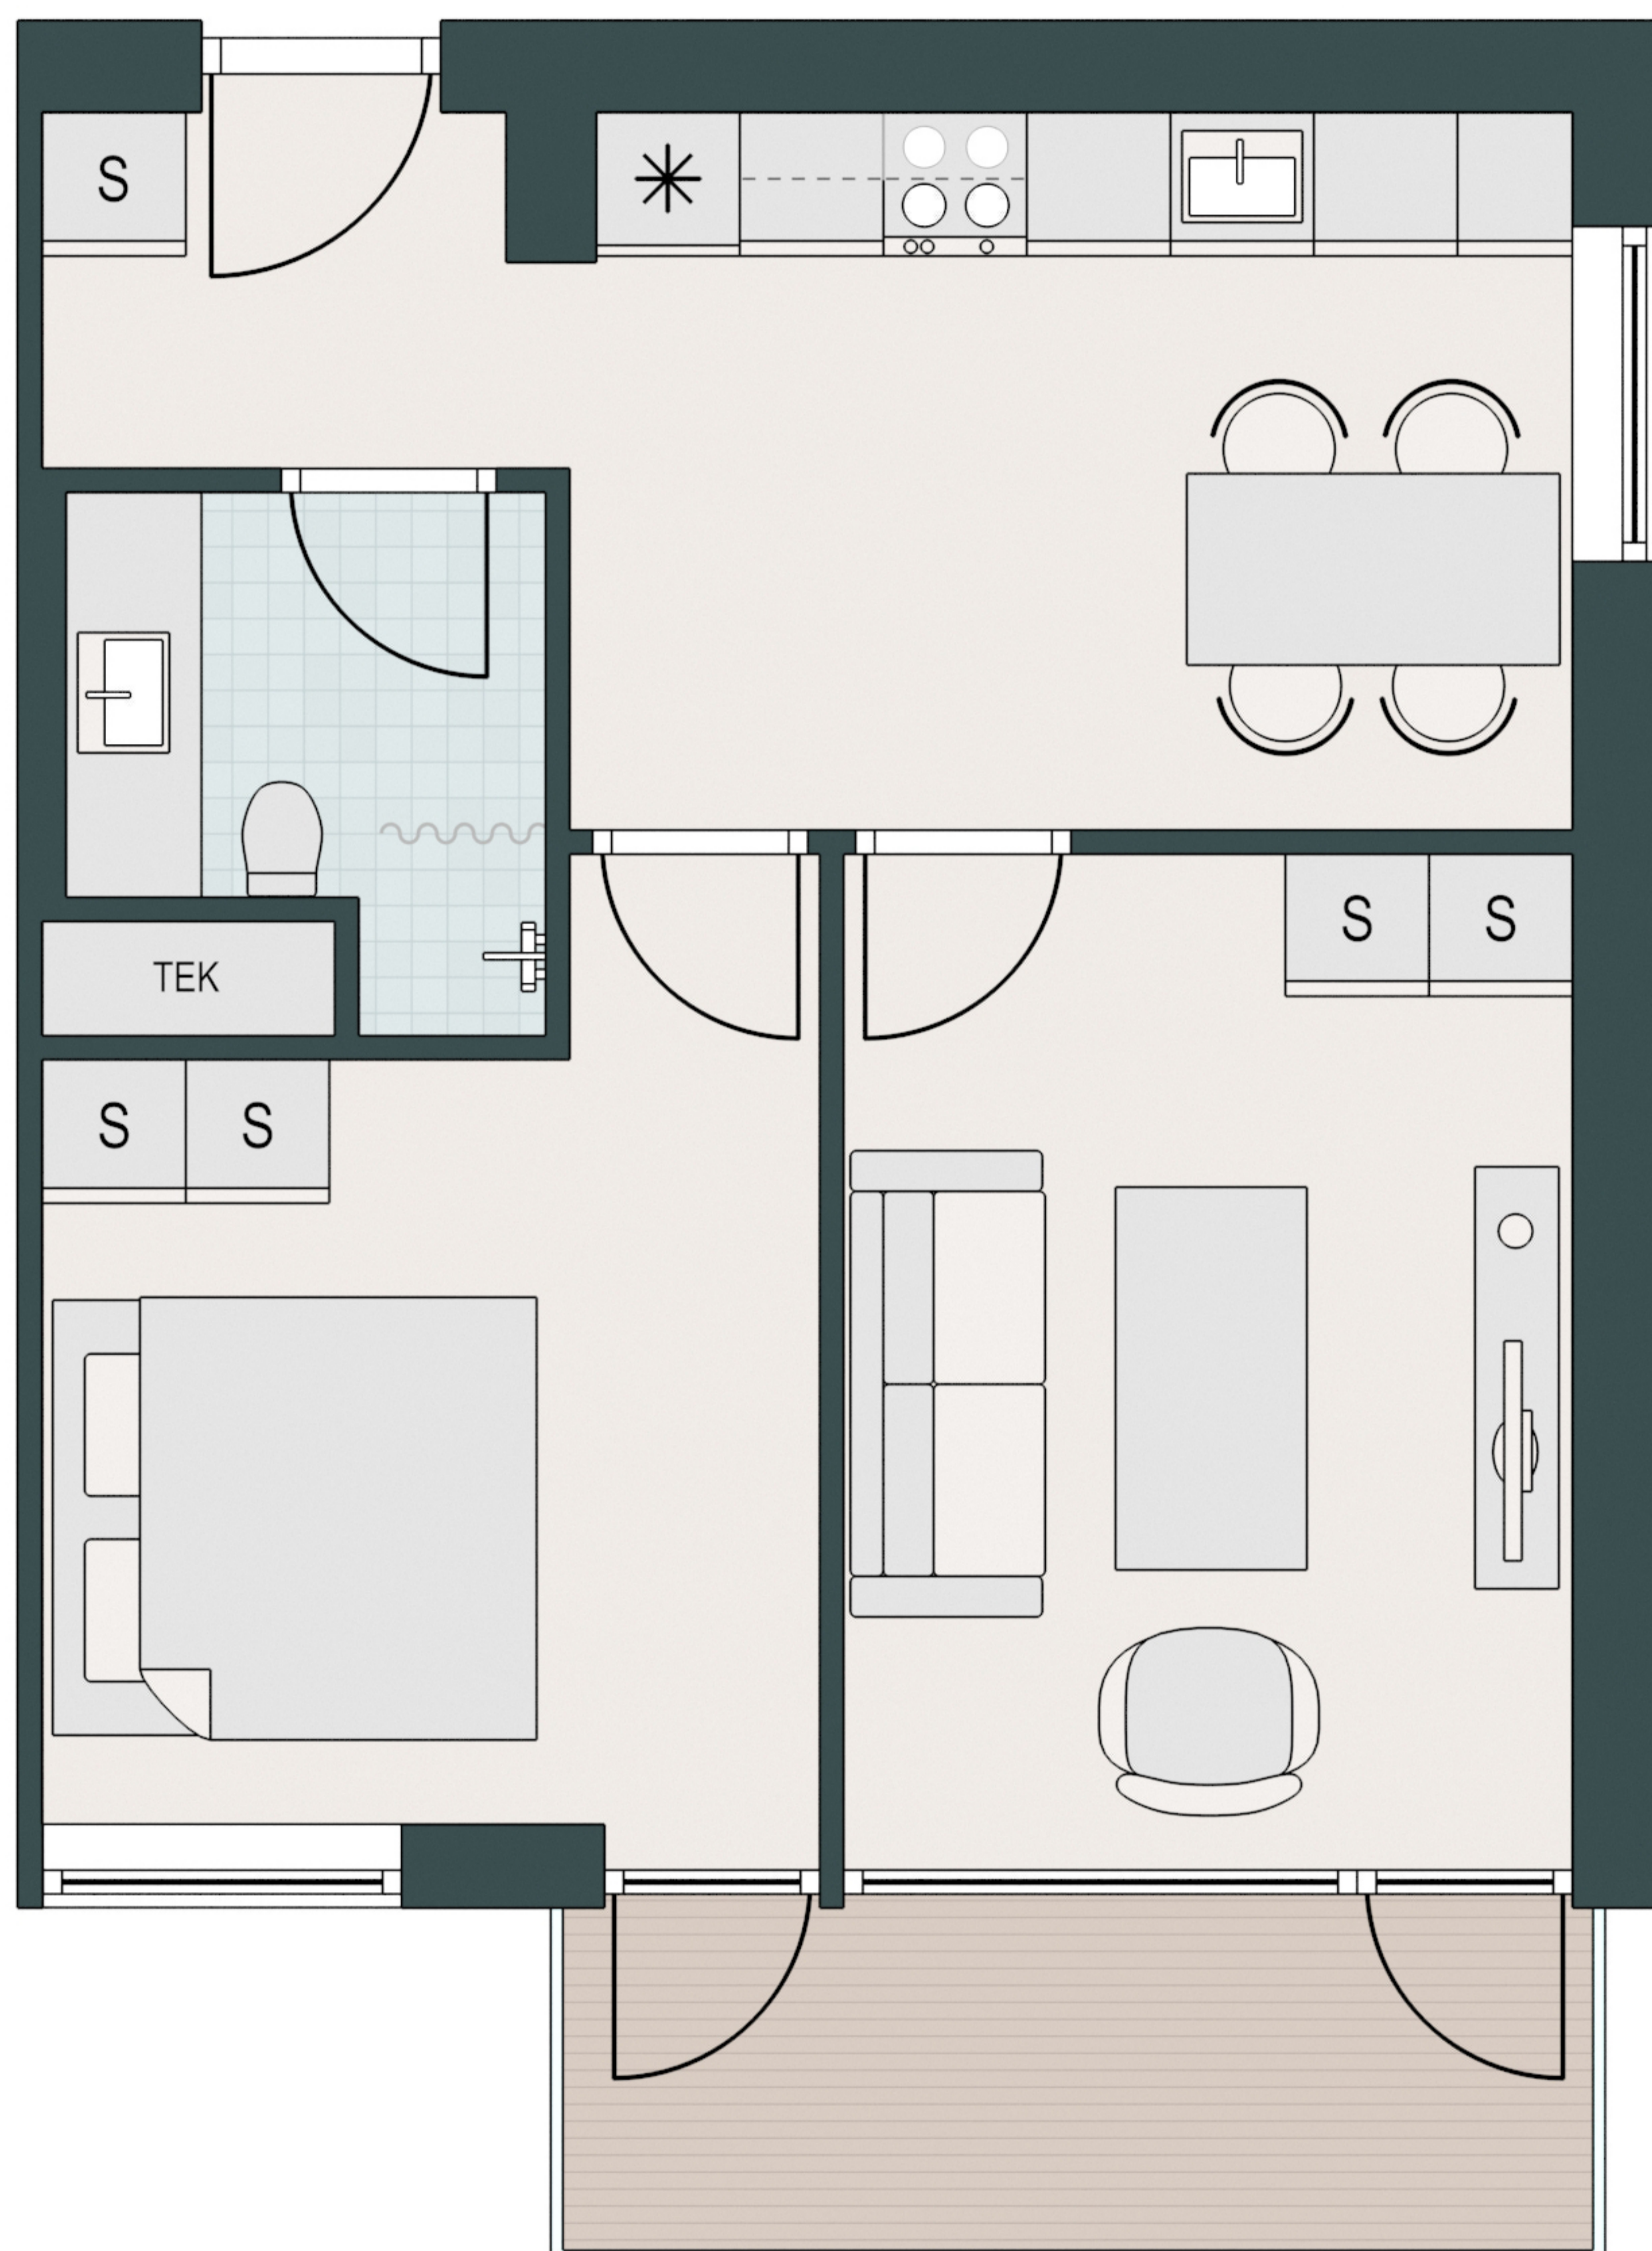

MARGRETHEHØJPARKEN

-  Komfur
-  Ovn
-  Køle/fryseskab
-  Opvaskemaskine
-  Vaske/tørretumbler
-  Køkkenbord med overskab
-  Indbygget skab

Type: C-5