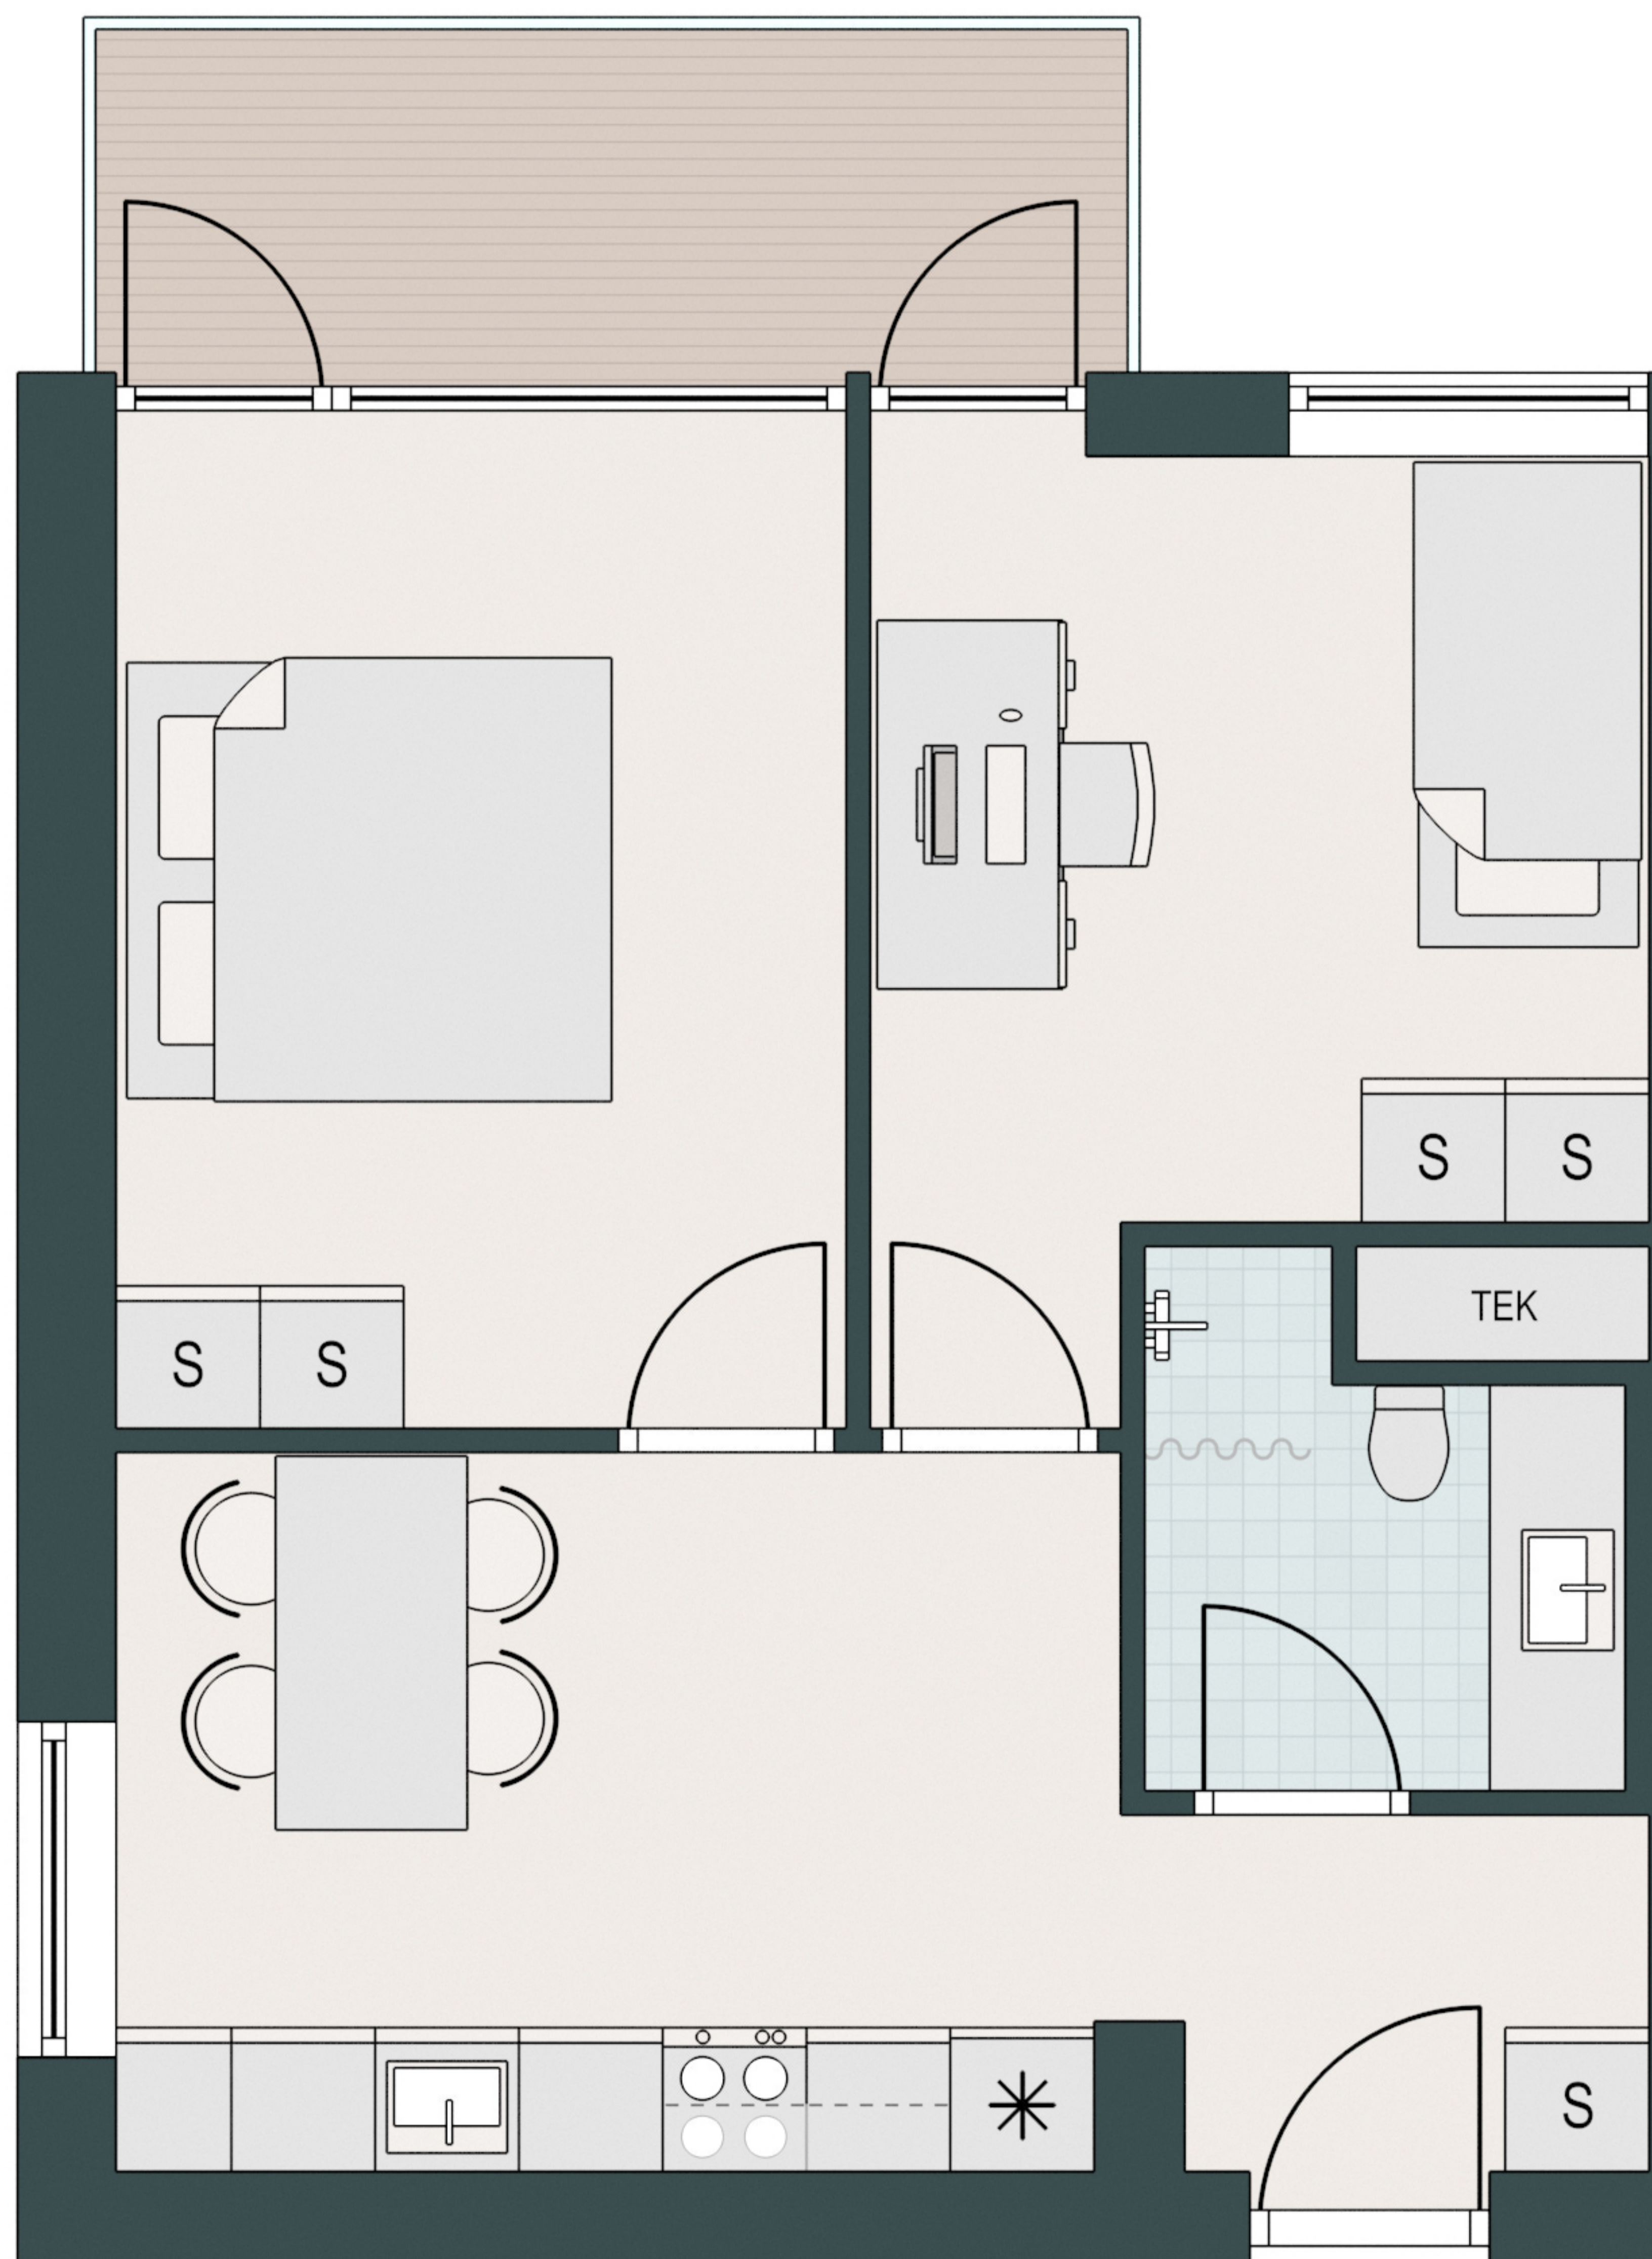

# MARGRETHEHØJPARKEN

-  Komfur
-  Ovn
-  Køle/fryseskab
-  Opvaskemaskine
-  Vaske/tørretumbler
-  Køkkenbord med overskab
-  Indbygget skab

Type: C-1