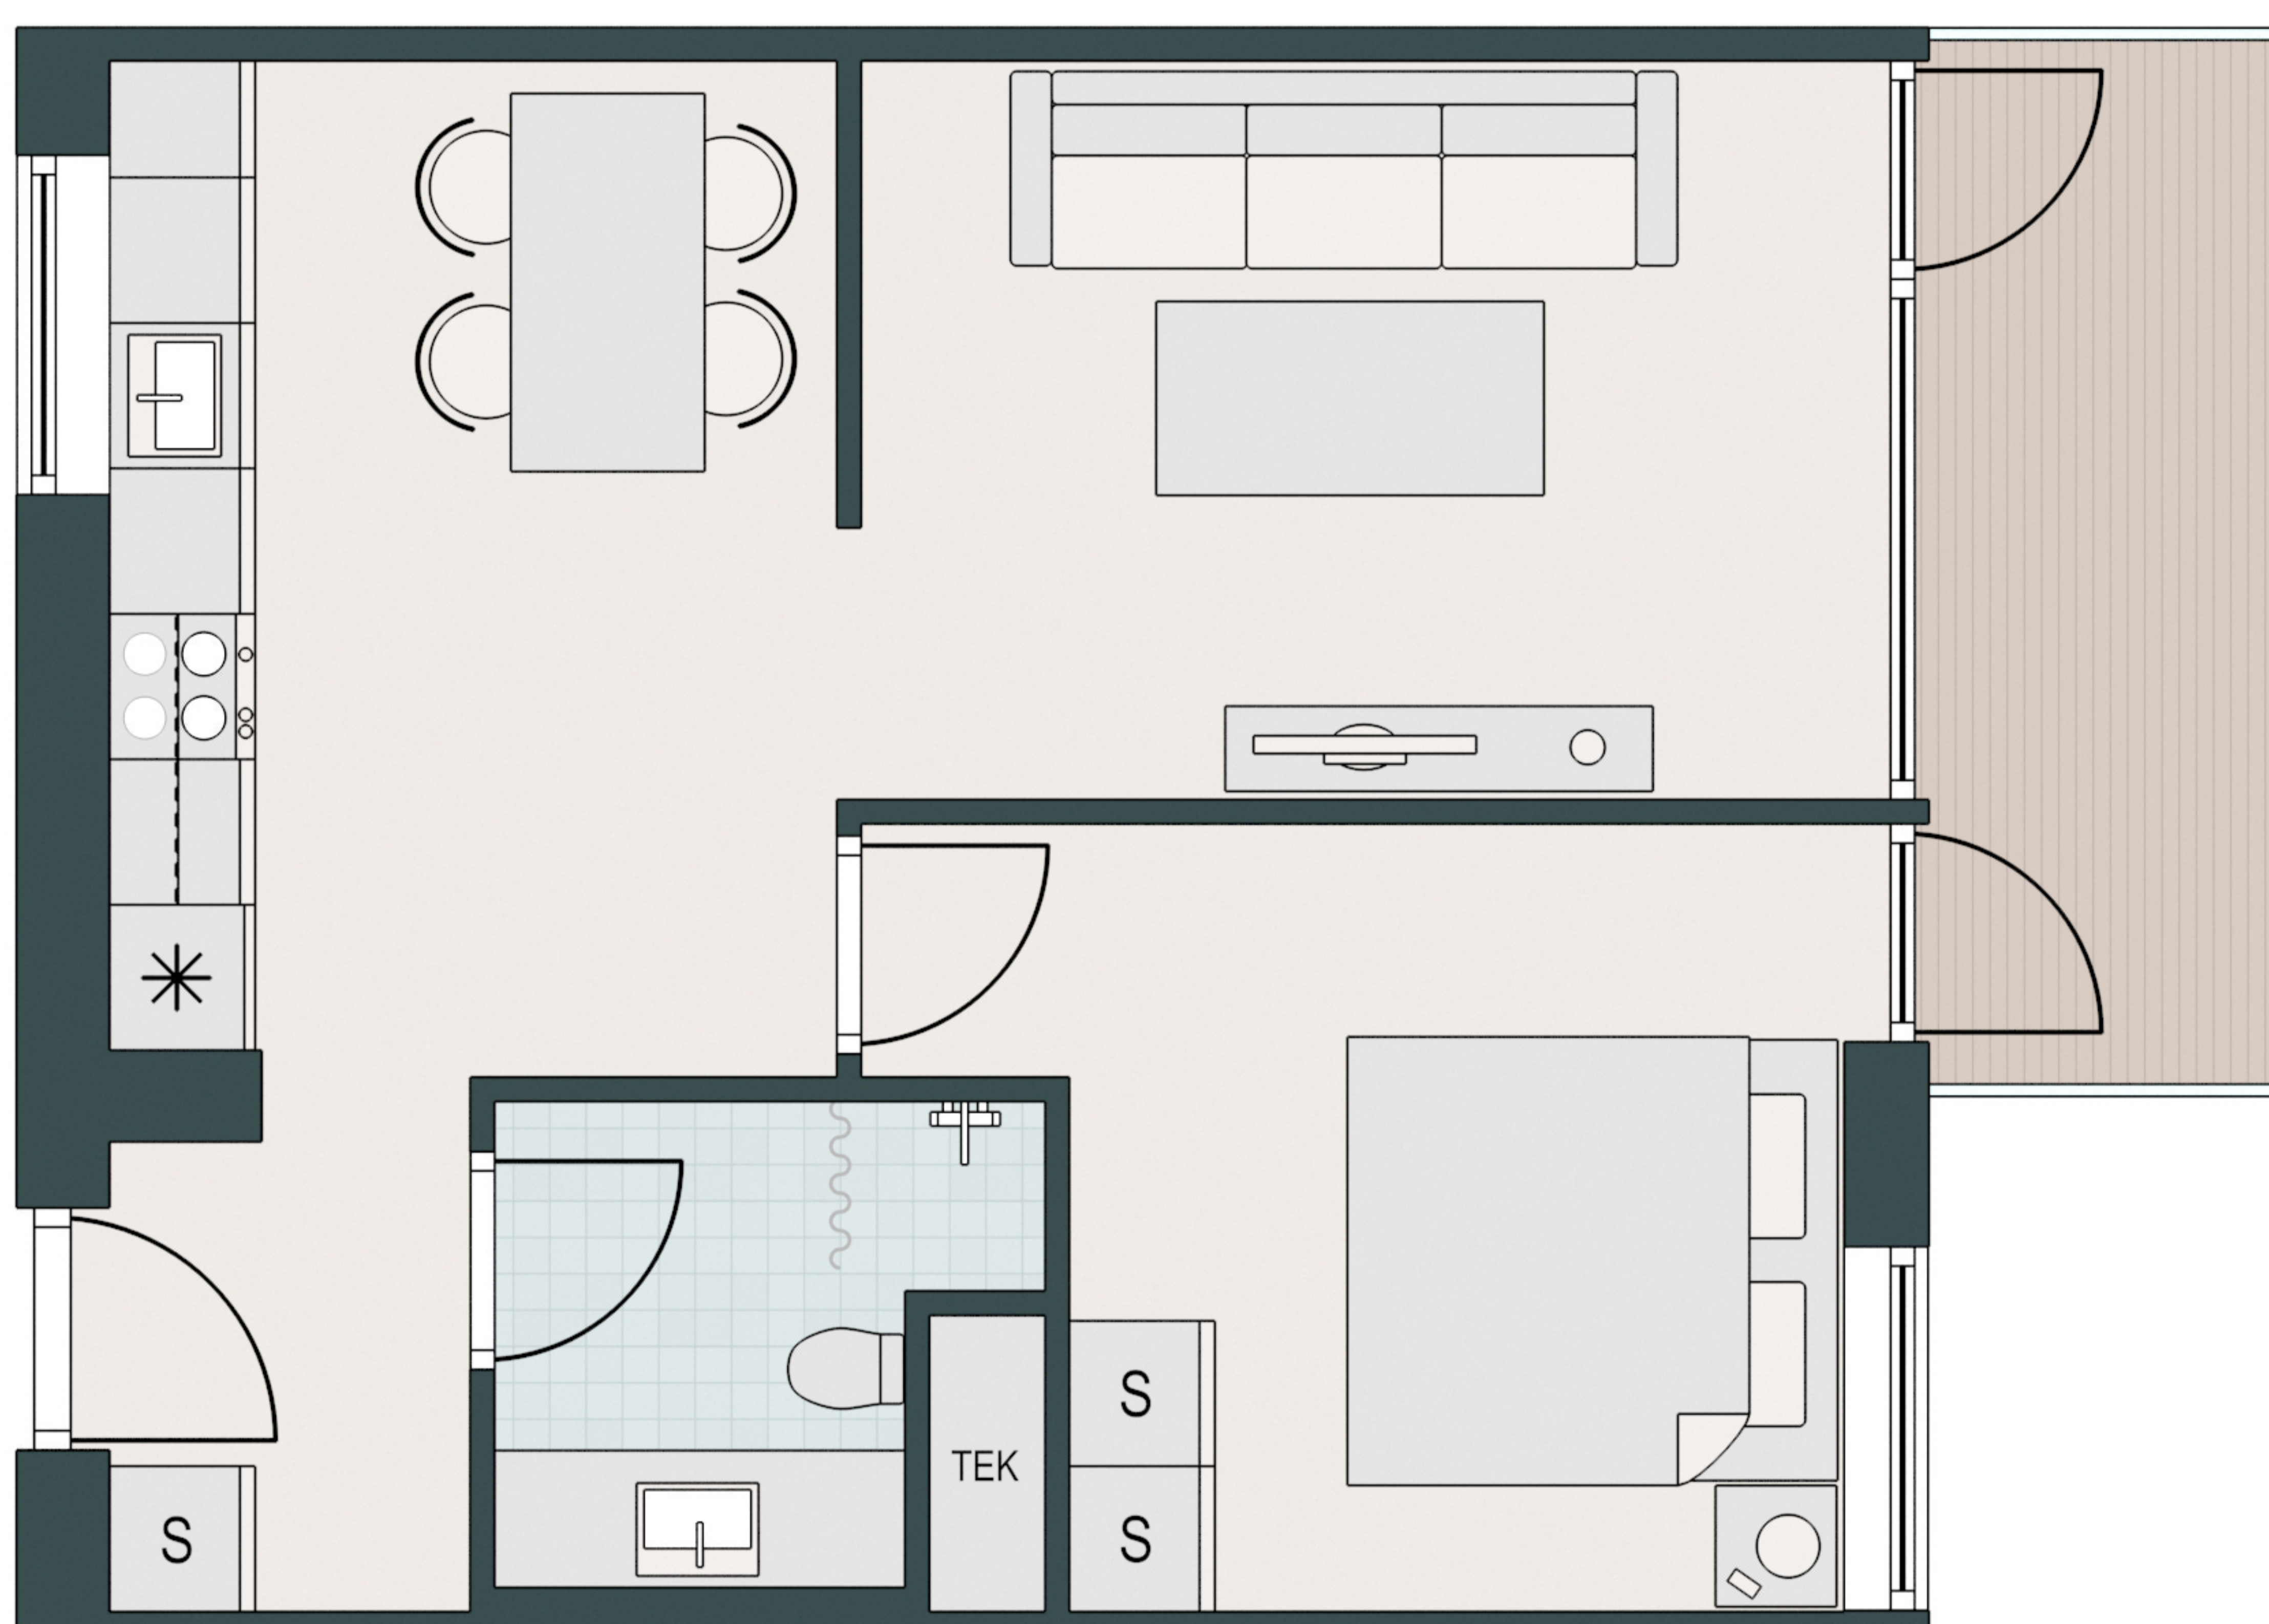

MARGRETHEHØJPARKEN

-  Komfur
-  Ovn
-  Køle/fryseskab
-  Opvaskemaskine
-  Vaske/tørretumbler
-  Køkkenbord med overskab
-  Indbygget skab

Type: B-3