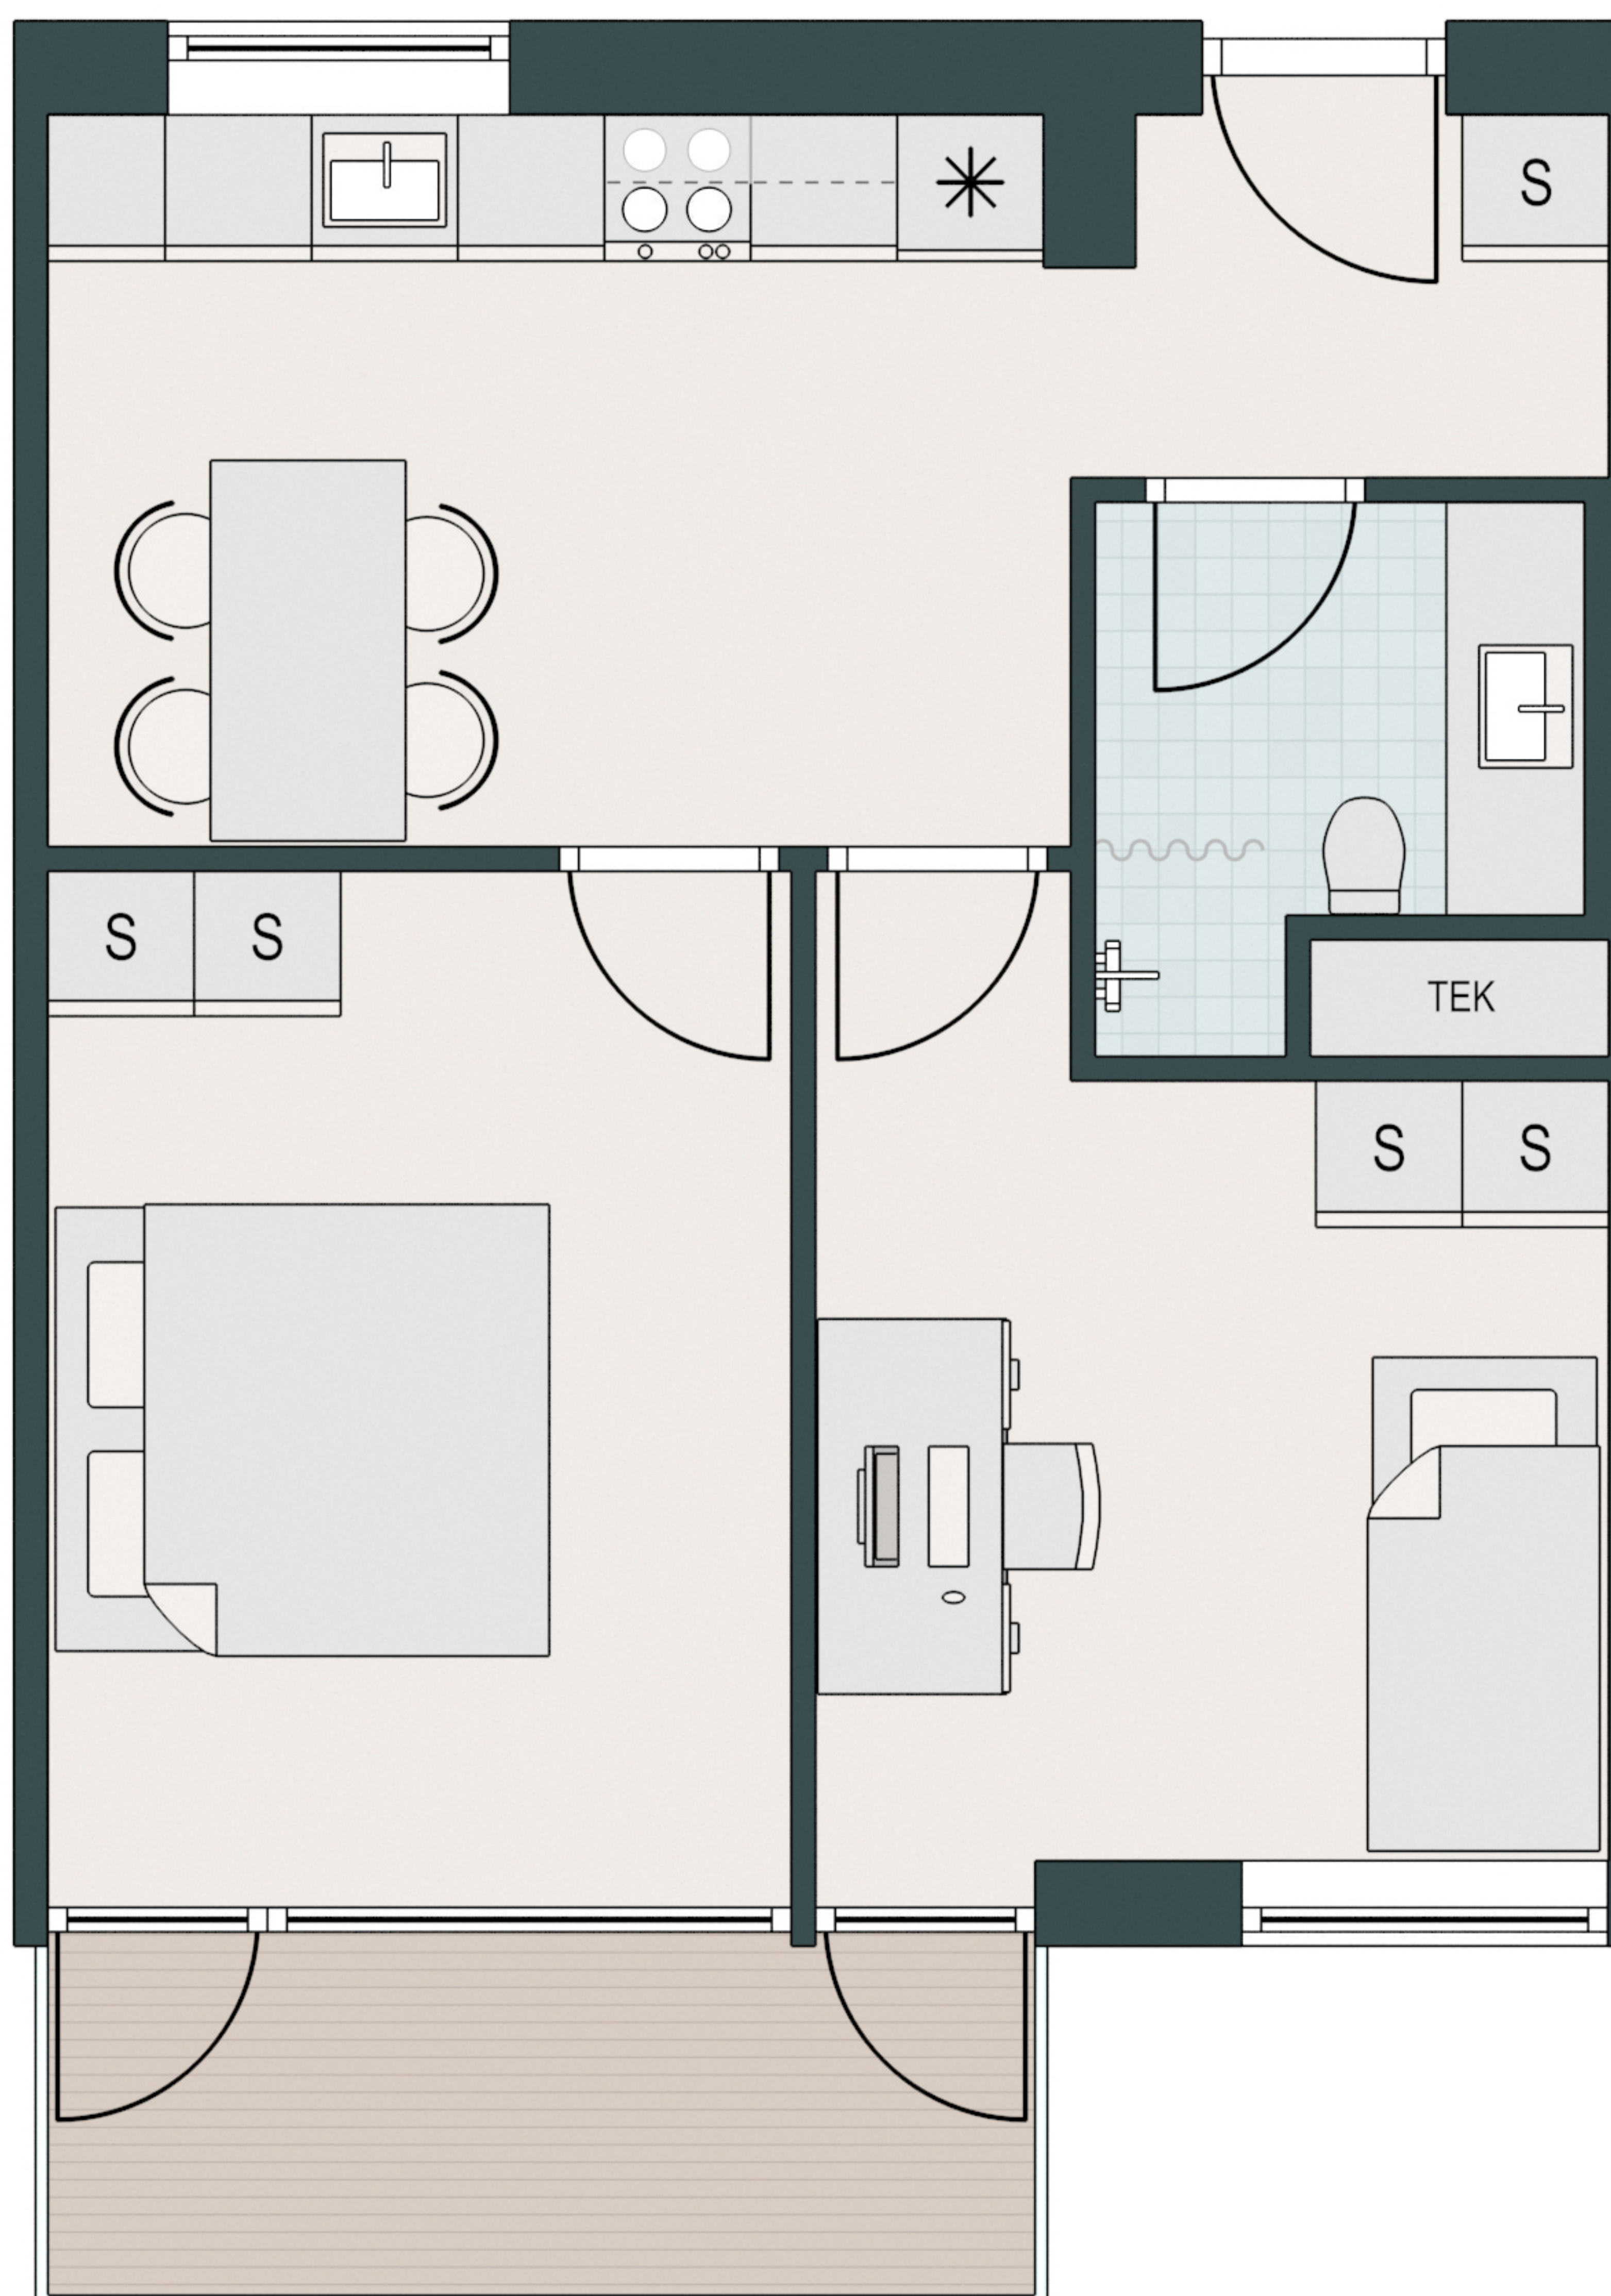

MARGRETHEHØJPARKEN

-  Komfur
-  Ovn
-  Køle/fryseskab
-  Opvaskemaskine
-  Vaske/tørretumbler
-  Køkkenbord med overskab
-  Indbygget skab

Type: A-6