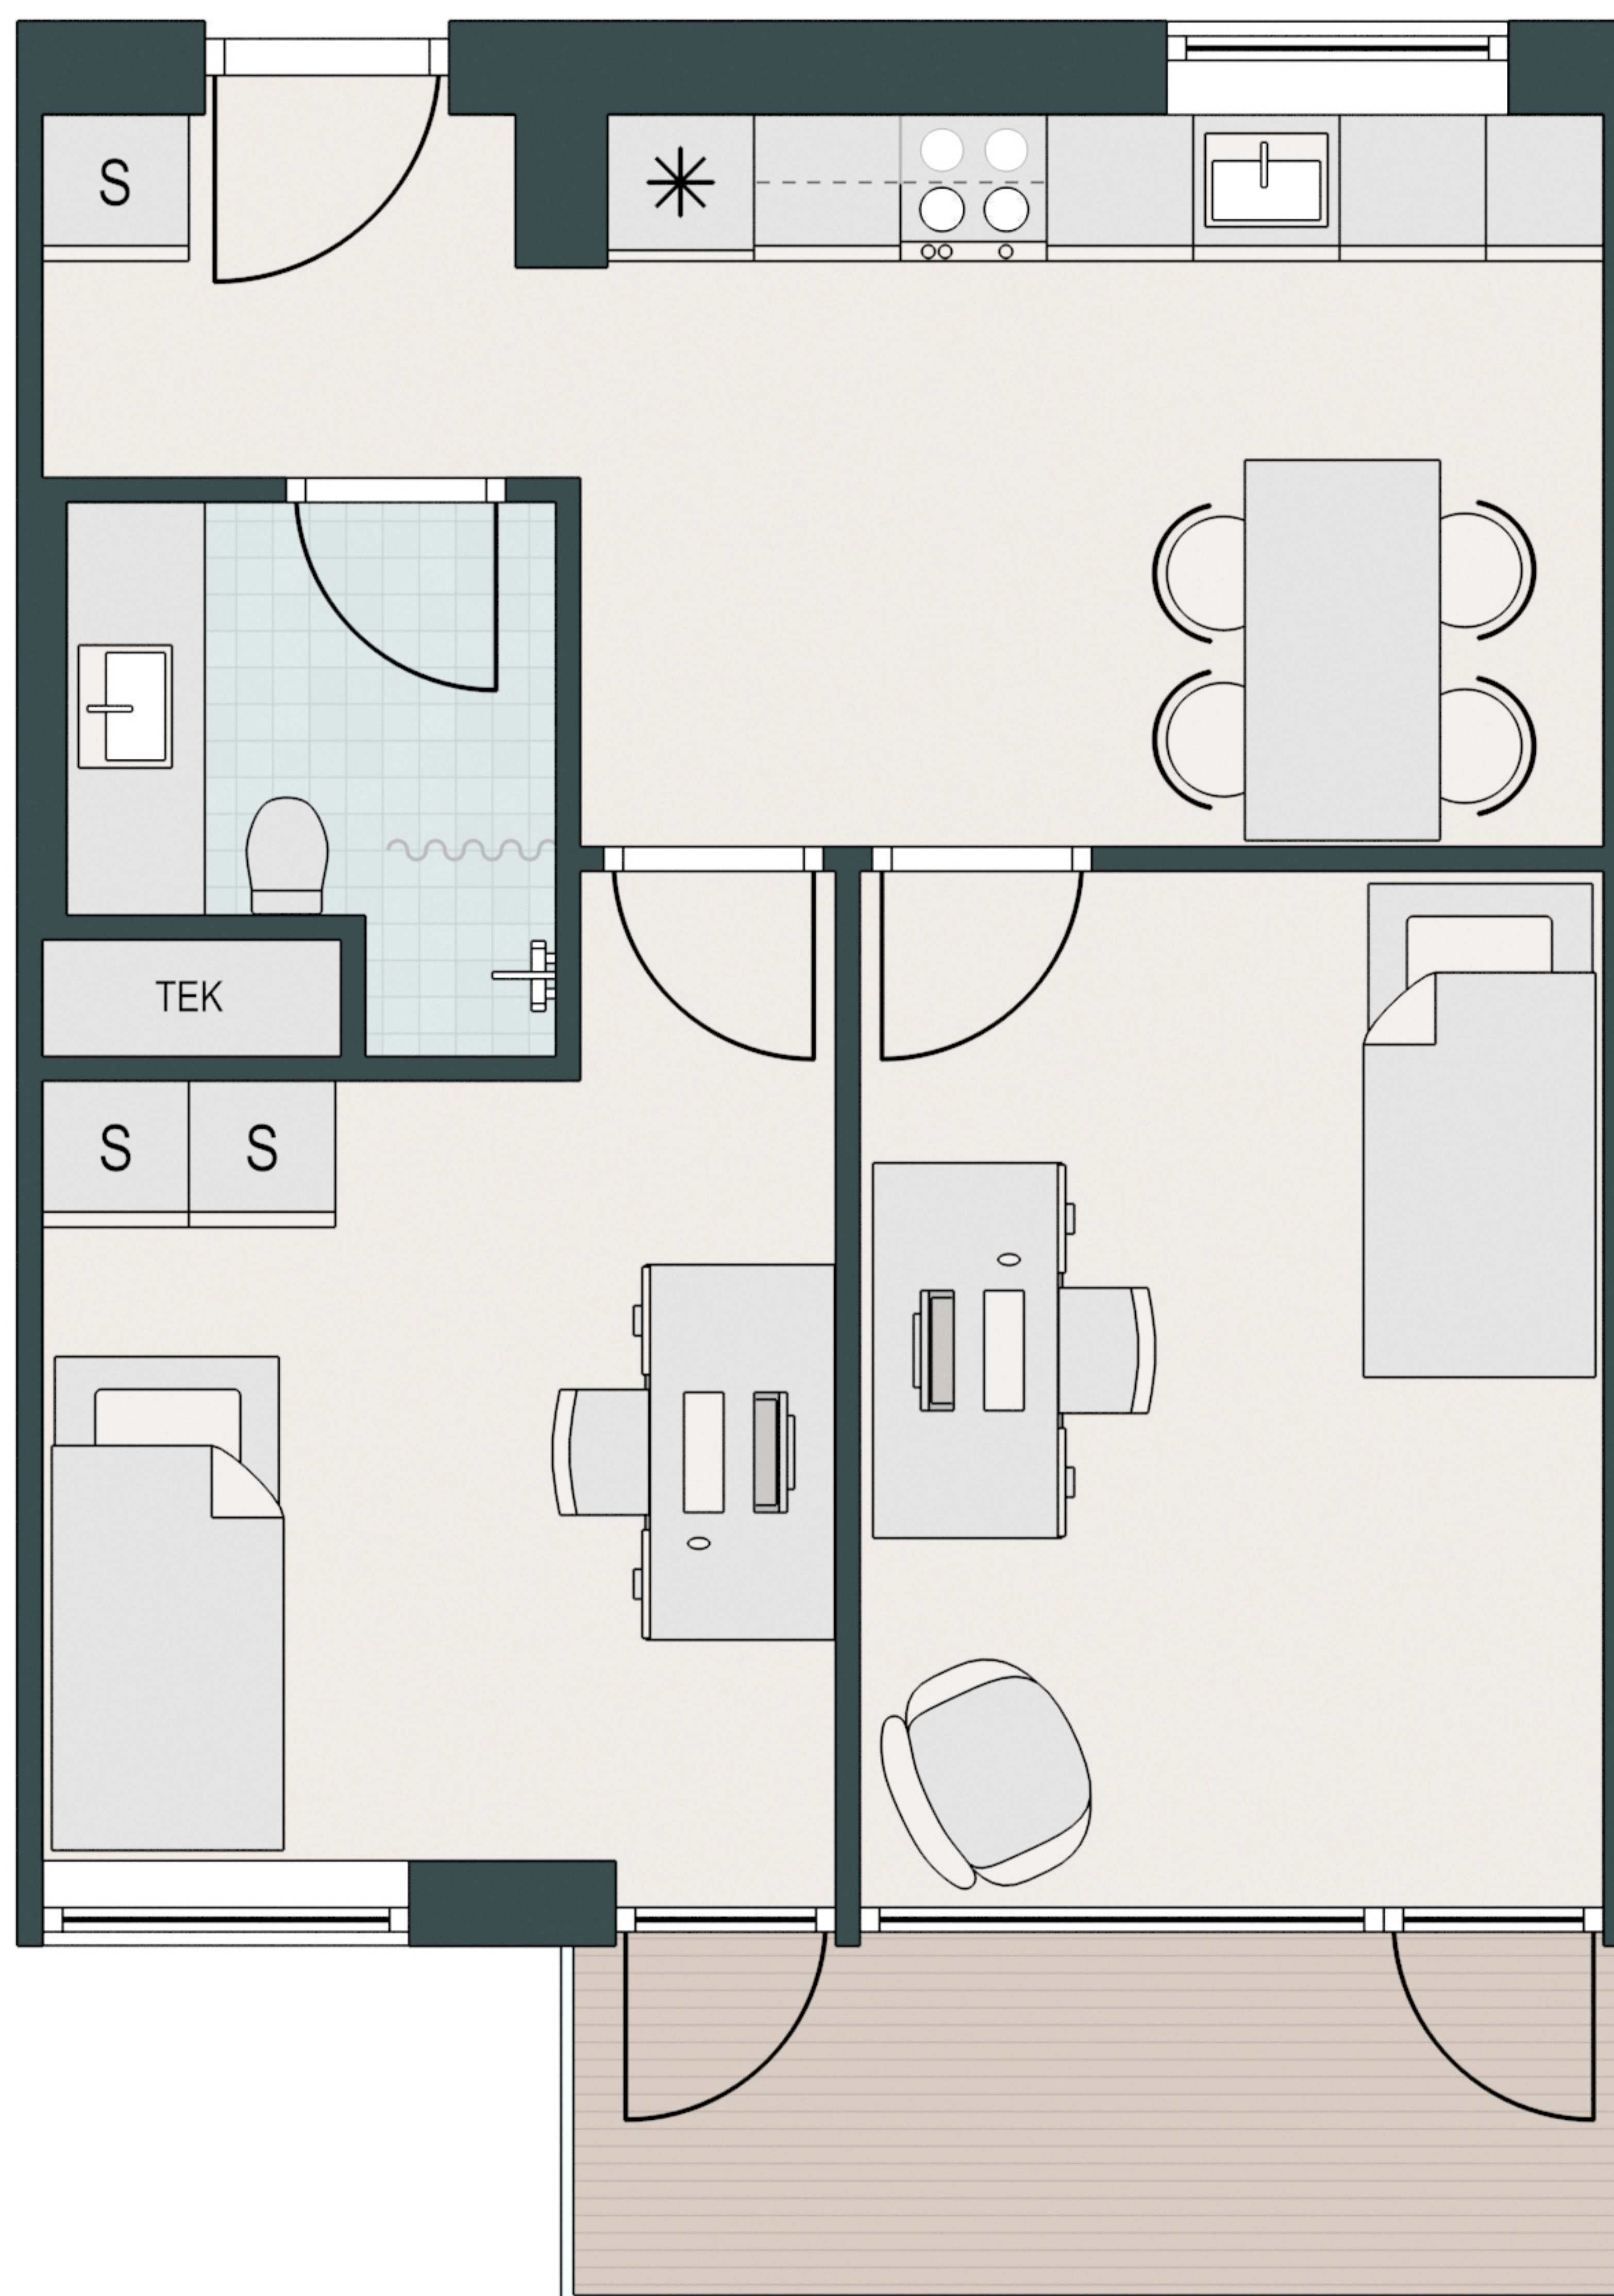

MARGRETHEHØJPARKEN

-  Komfur
-  Ovn
-  Køle/fryseskab
-  Opvaskemaskine
-  Vaske/tørretumbler
-  Køkkenbord med overskab
-  Indbygget skab

Type: A-5