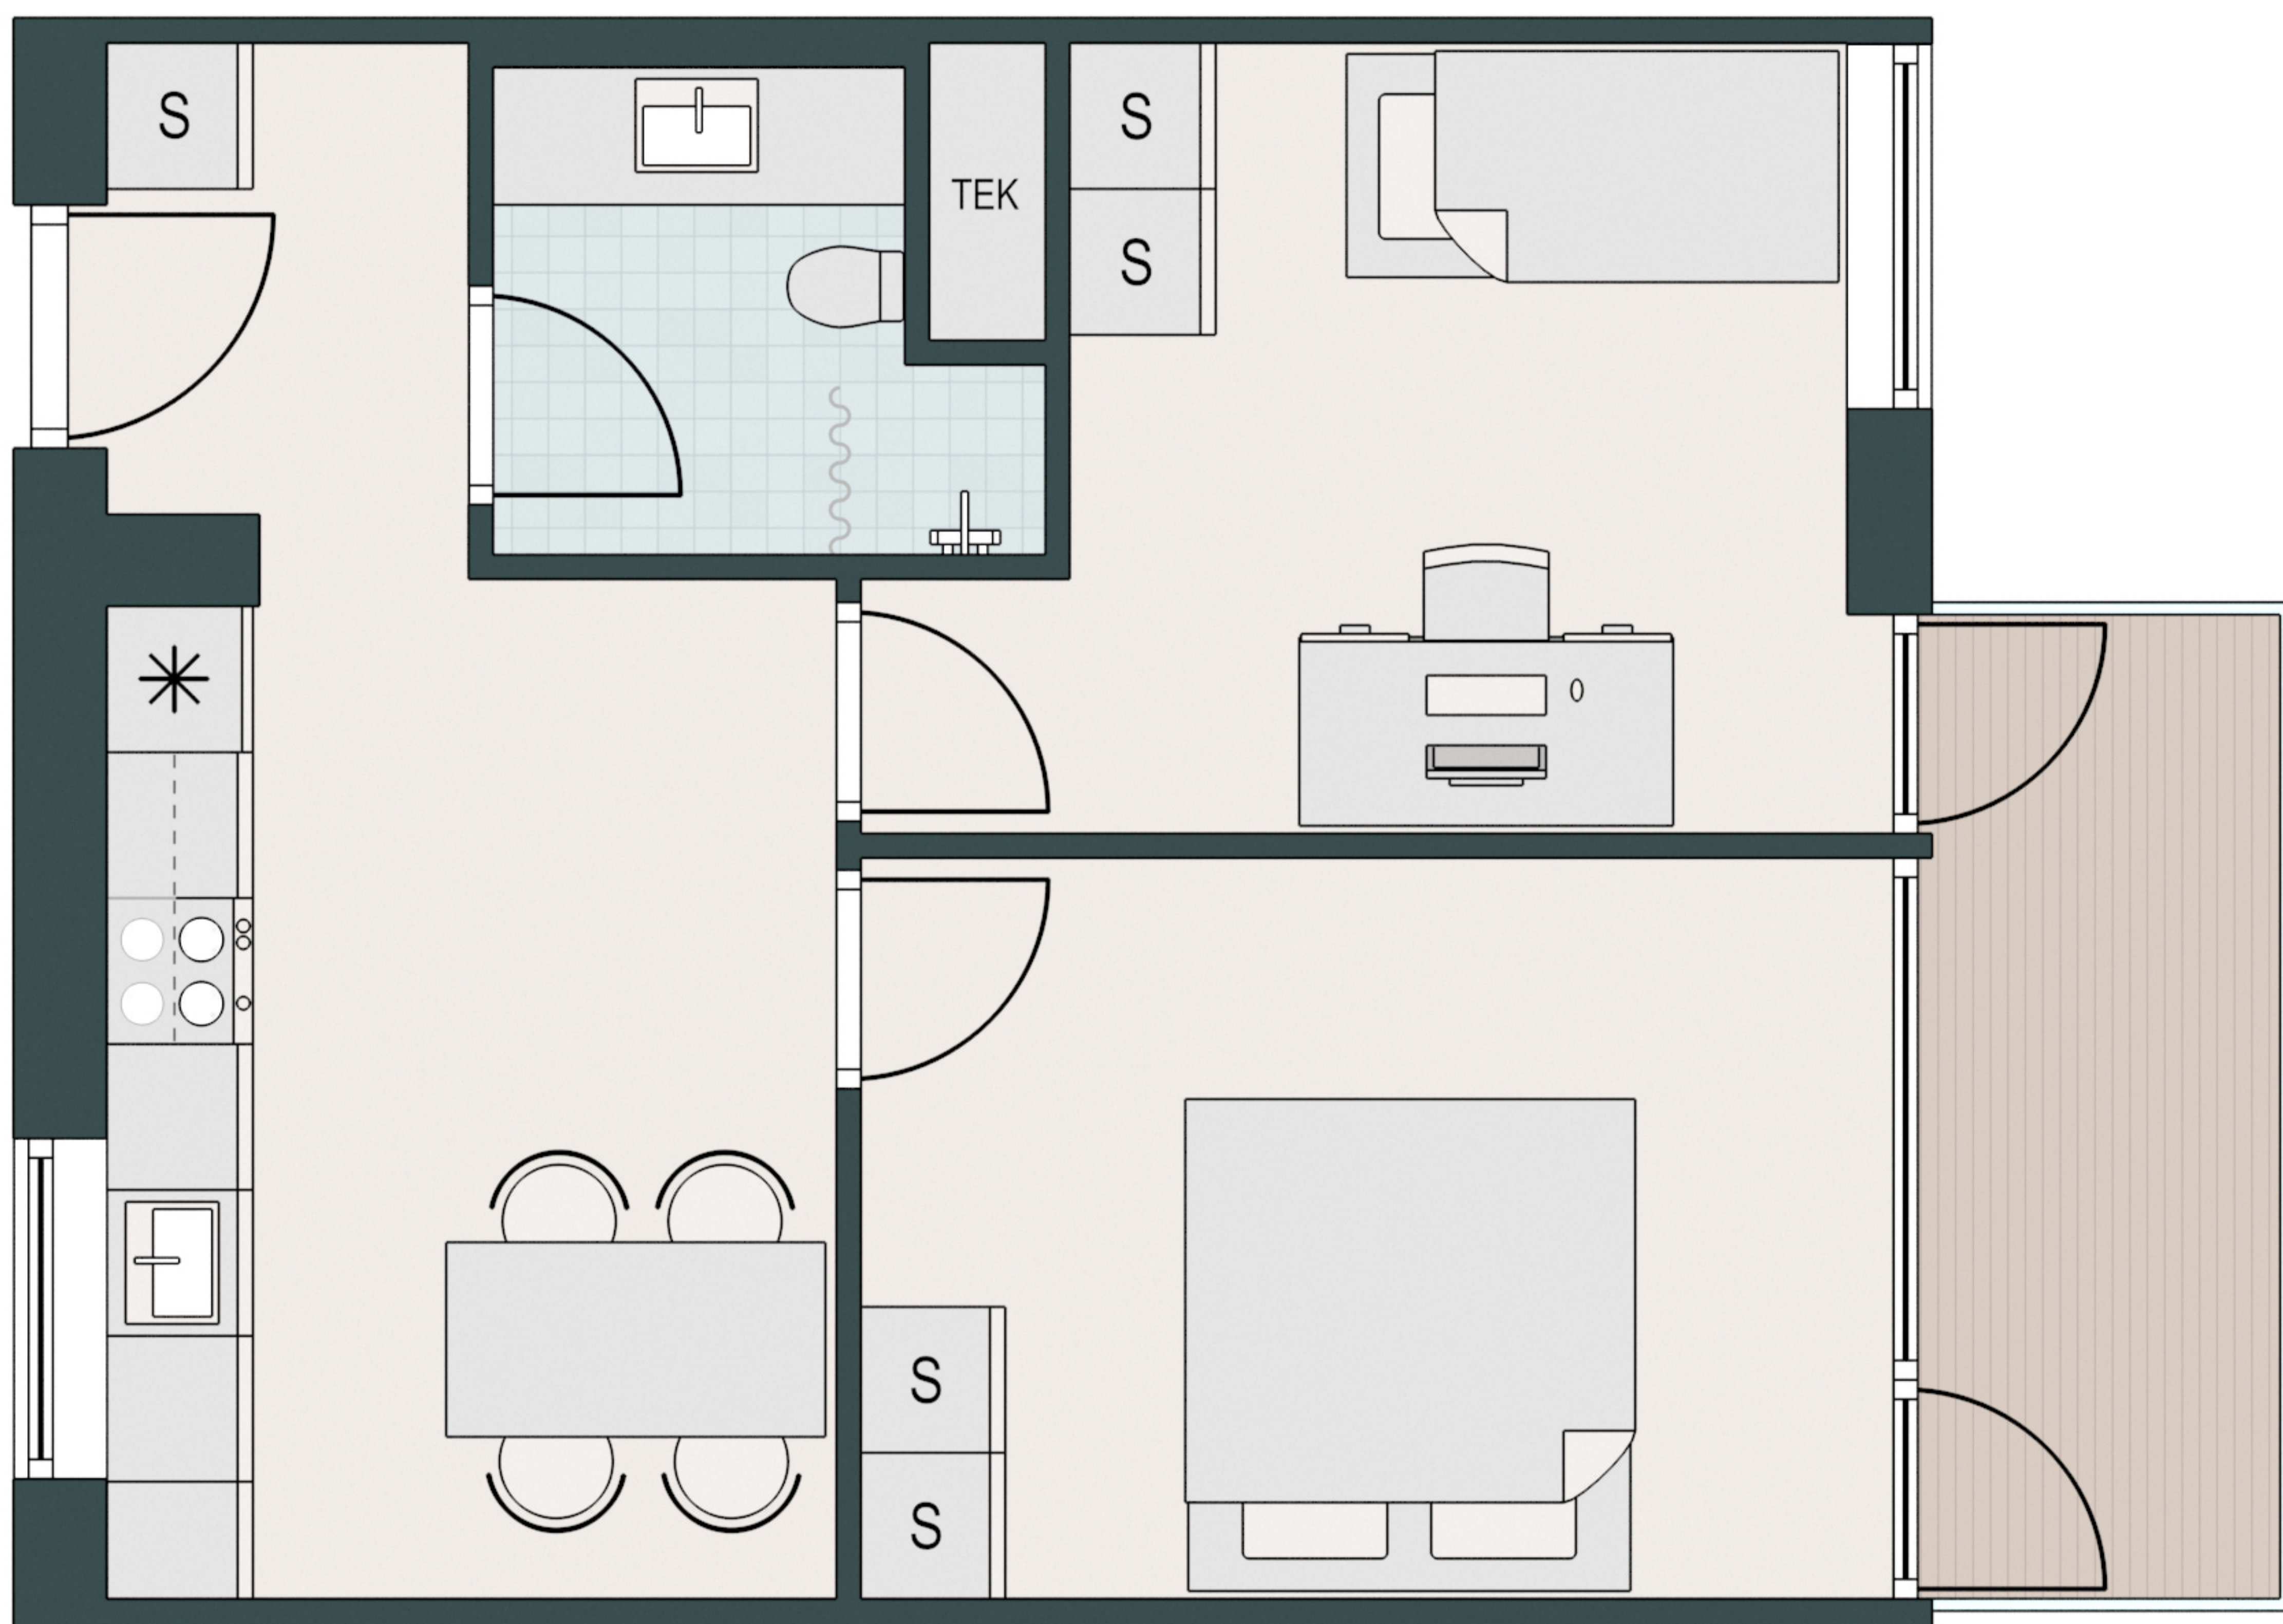

# MARGRETHEHØJPARKEN

-  Komfur
-  Ovn
-  Køle/fryseskab
-  Opvaskemaskine
-  Vaske/tørretumbler
-  Køkkenbord med overskab
-  Indbygget skab

Type: A-4