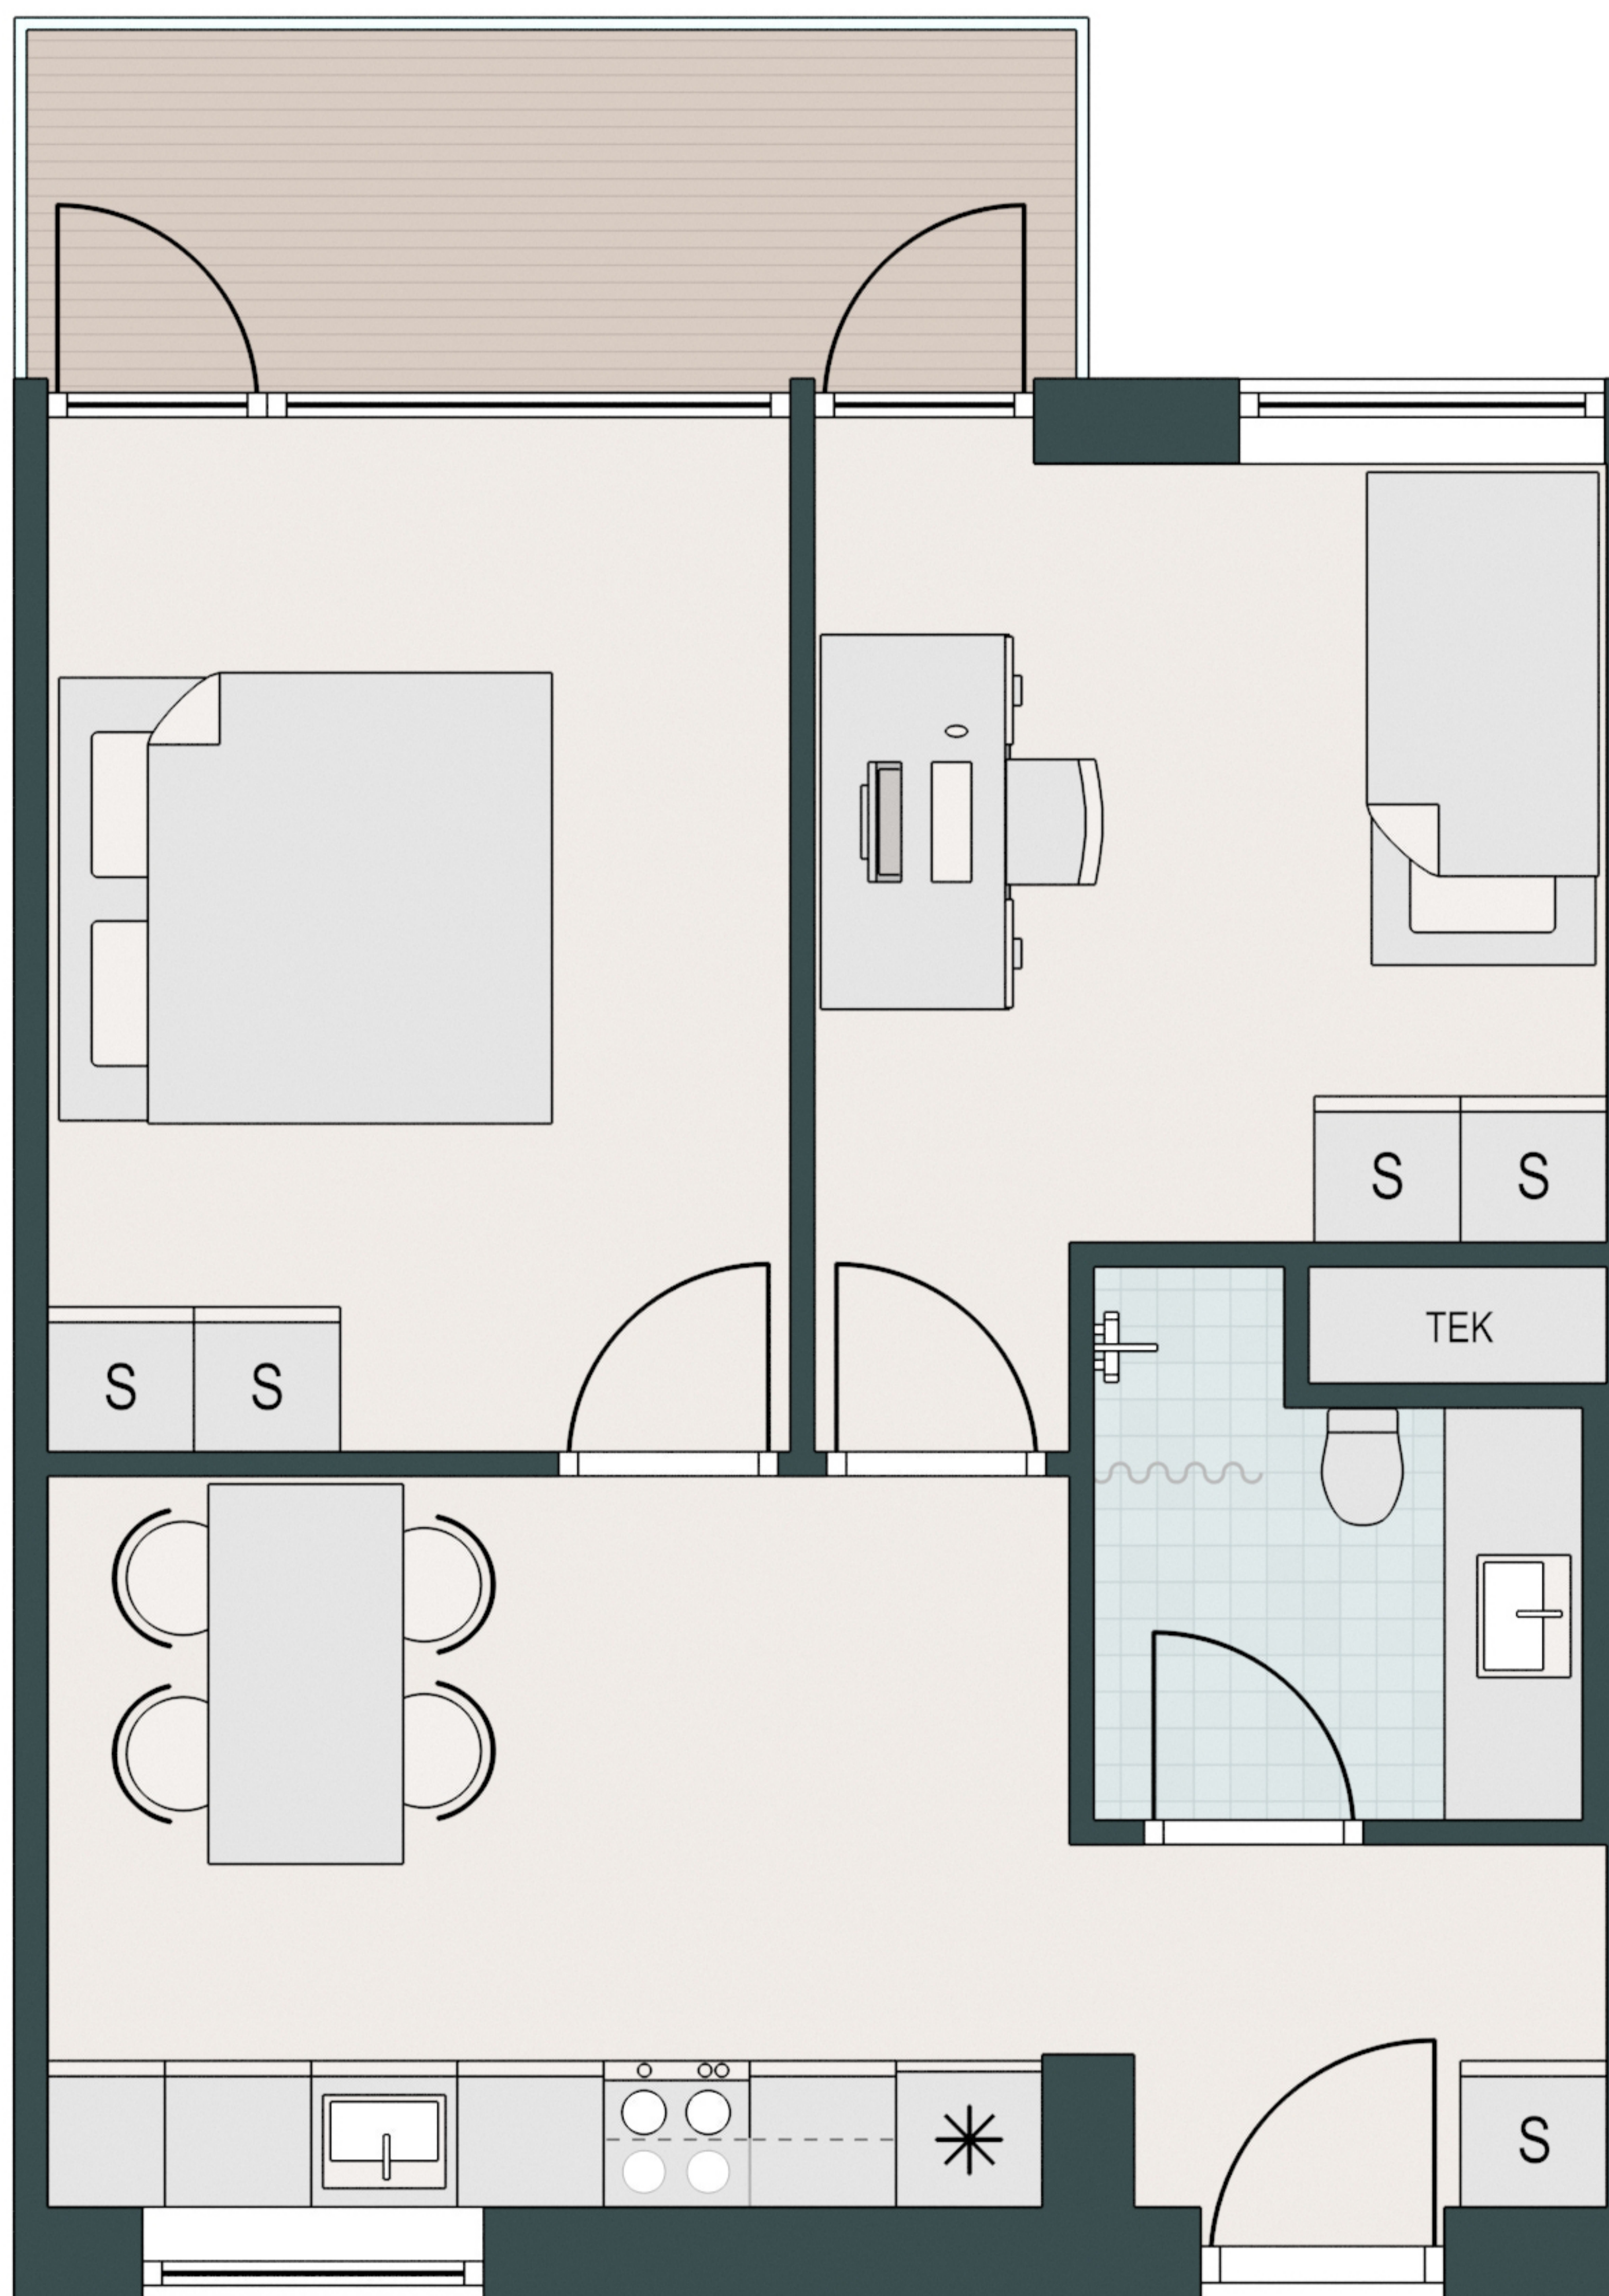

MARGRETHEHØJPARKEN

-  Komfur
-  Ovn
-  Køle/fryseskab
-  Opvaskemaskine
-  Vaske/tørretumbler
-  Køkkenbord med overskab
-  Indbygget skab

Type: A-1