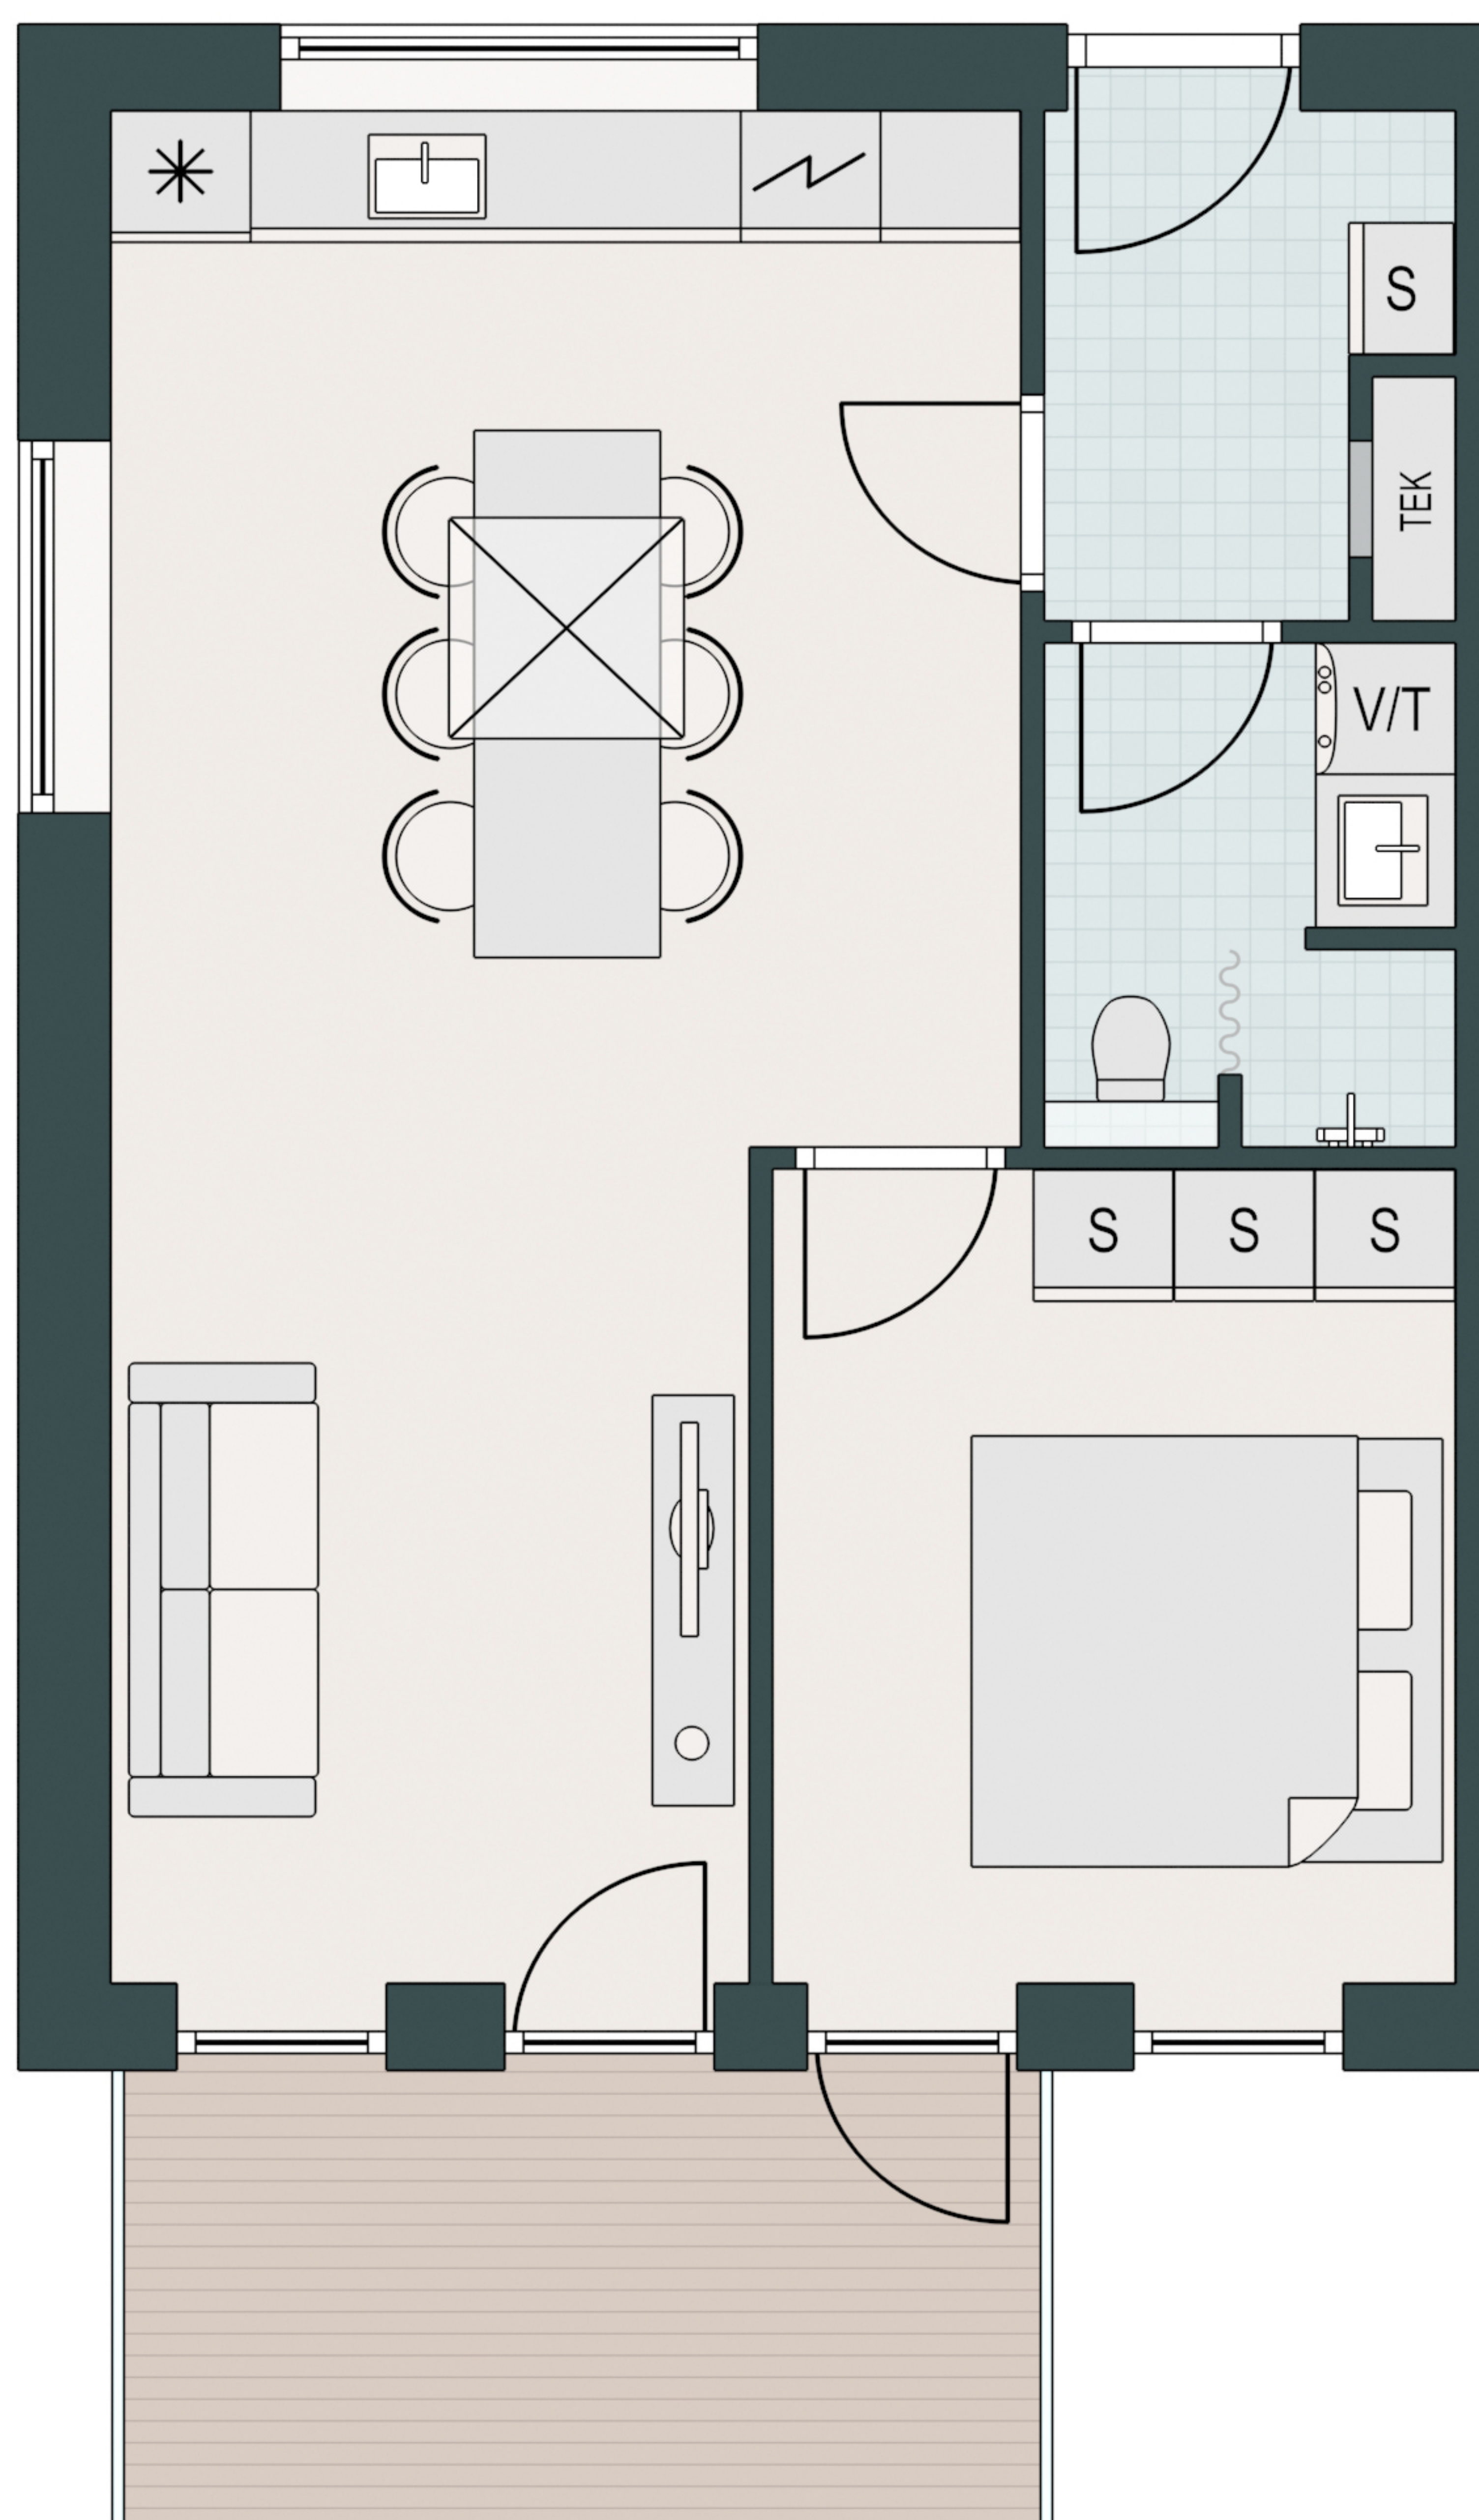

# KONGSLUNDEN

-  Komfur
-  Ovn
-  Køle/fryseskab
-  Opvaskemaskine
-  V/T
-  Køkkenbord med overskab
-  Indbygget skab

Type: J-1