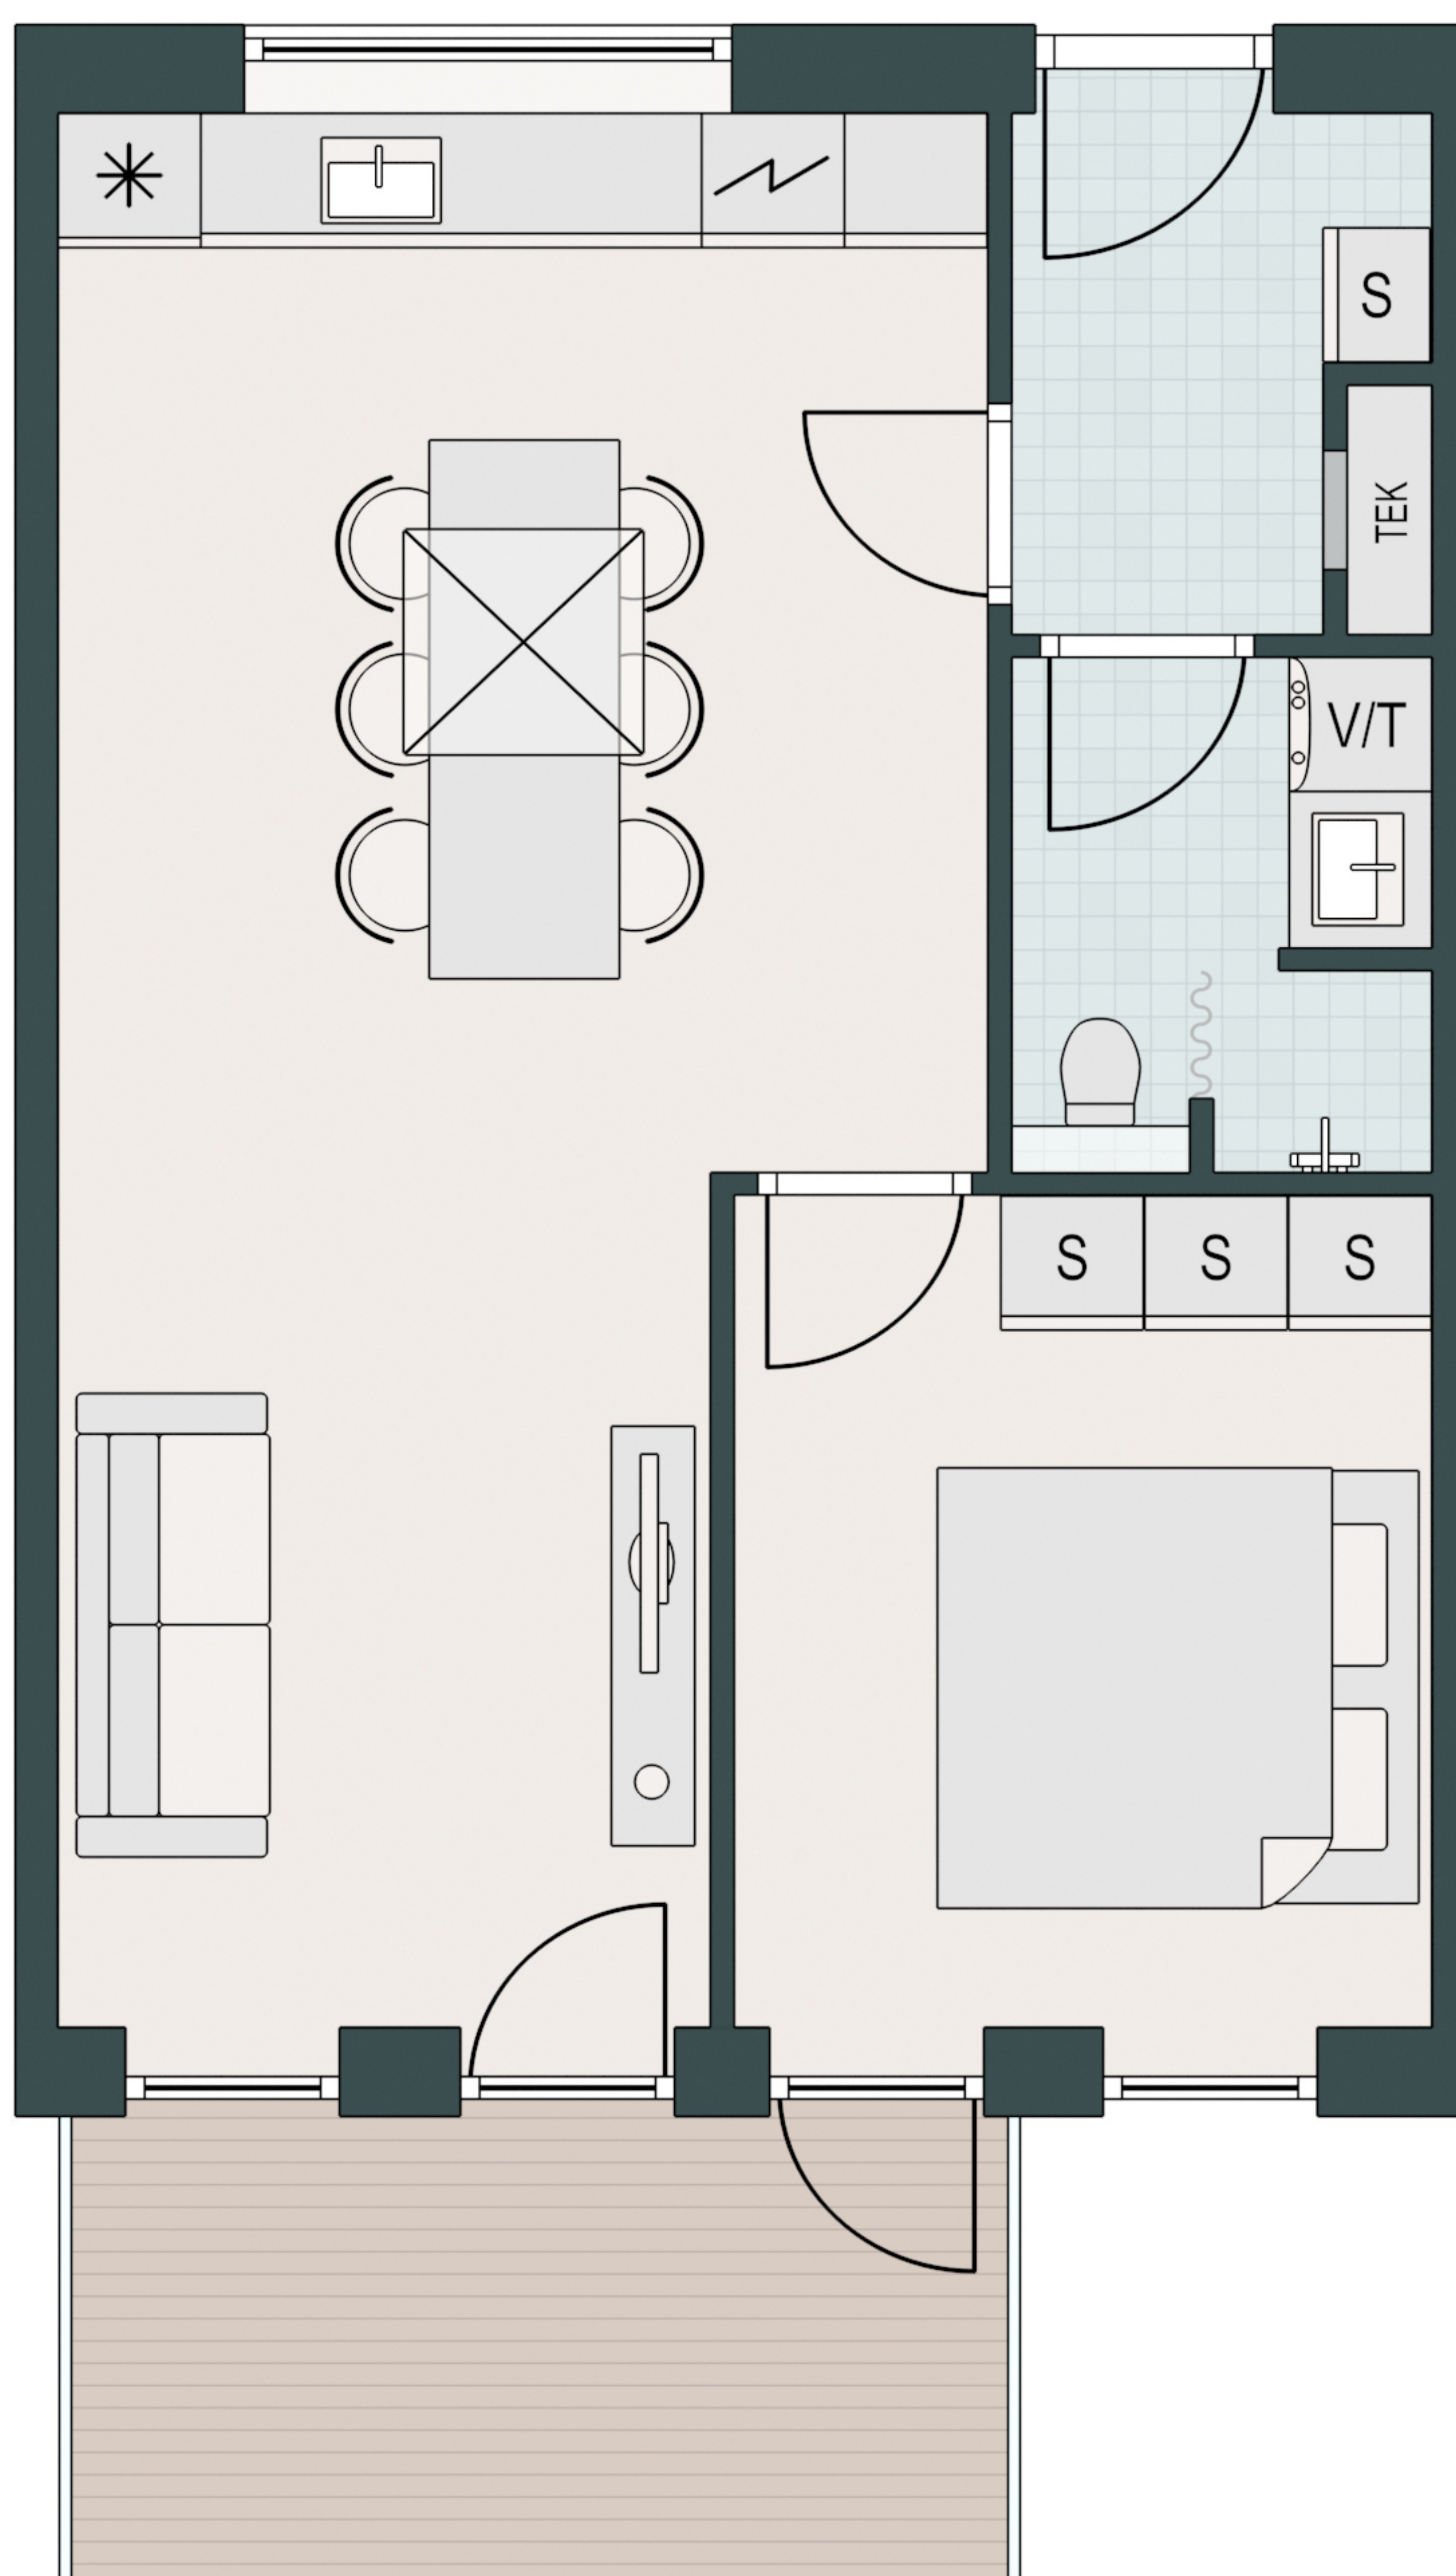

KONGSLUNDEN

-  Komfur
-  Ovn
-  Køle/fryseskab
-  Opvaskemaskine
-  Vaske/tørretumbler
-  Køkkenbord med overskab
-  Indbygget skab

Type: I-1