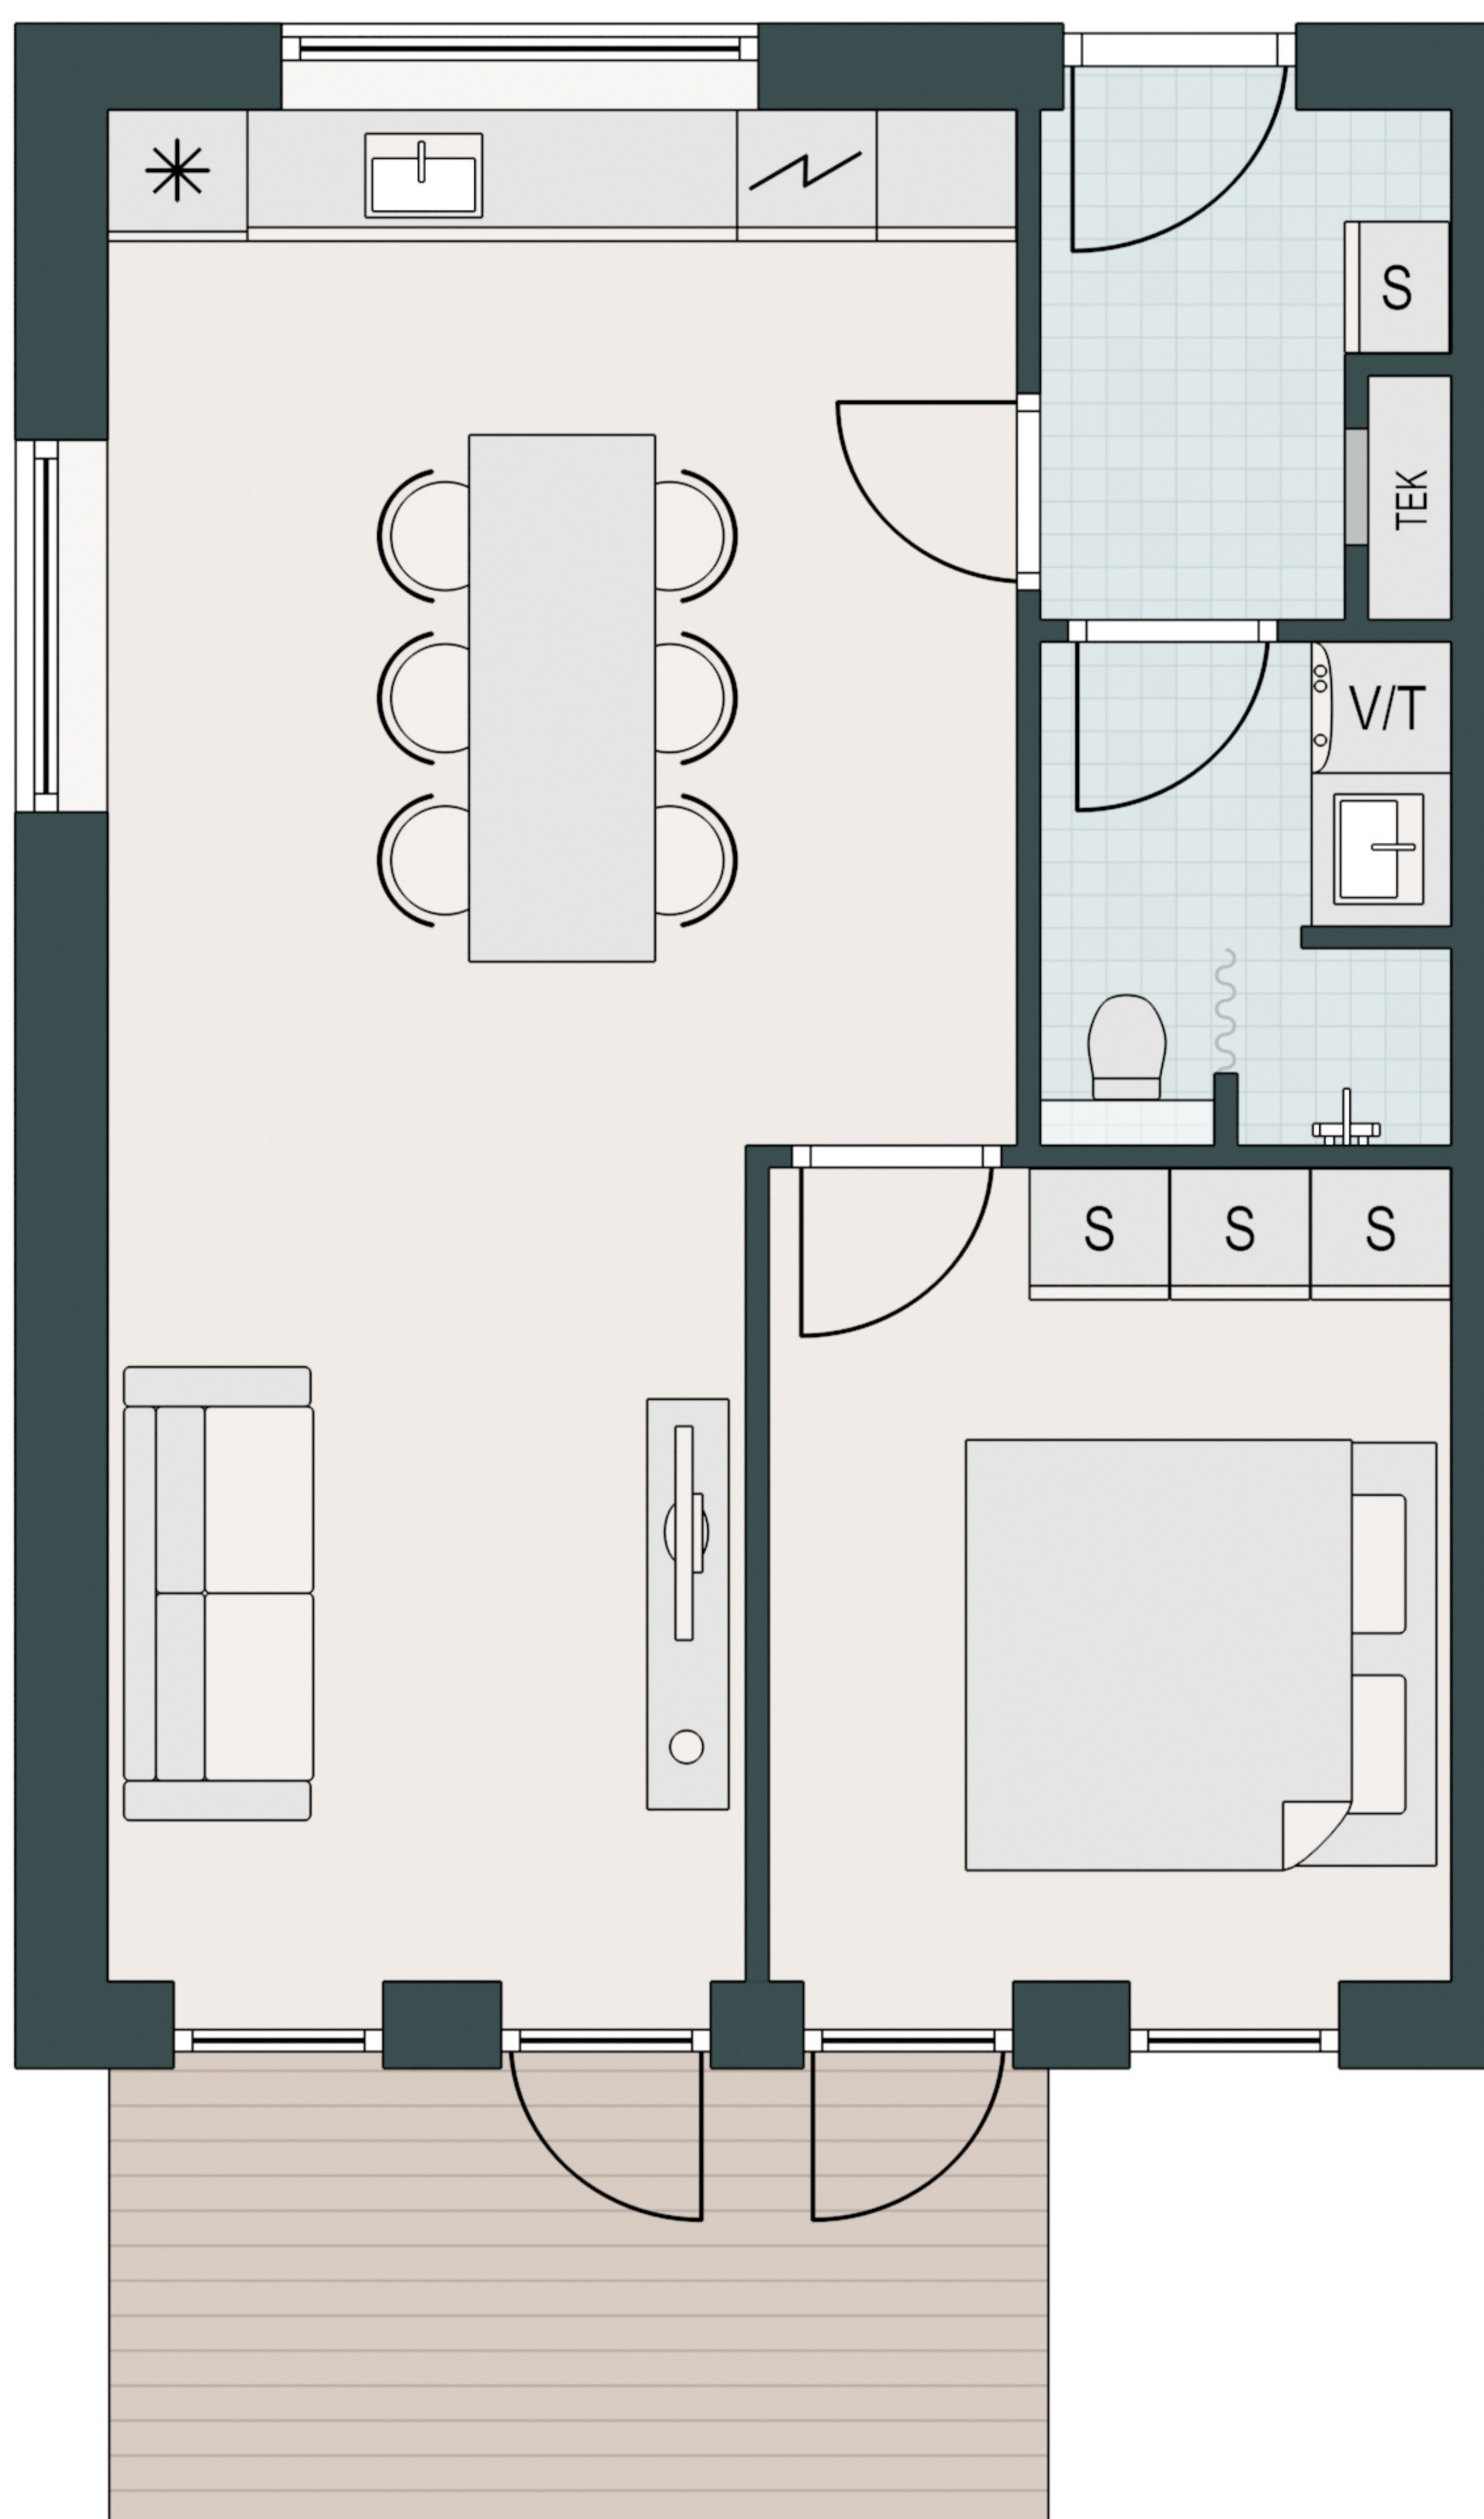

# KONGSLUNDEN

-  Komfur
-  Ovn
-  Køle/fryseskab
-  Opvaskemaskine
-  Vaske/tørretumbler
-  Køkkenbord med overskab
-  Indbygget skab

Type: H-1