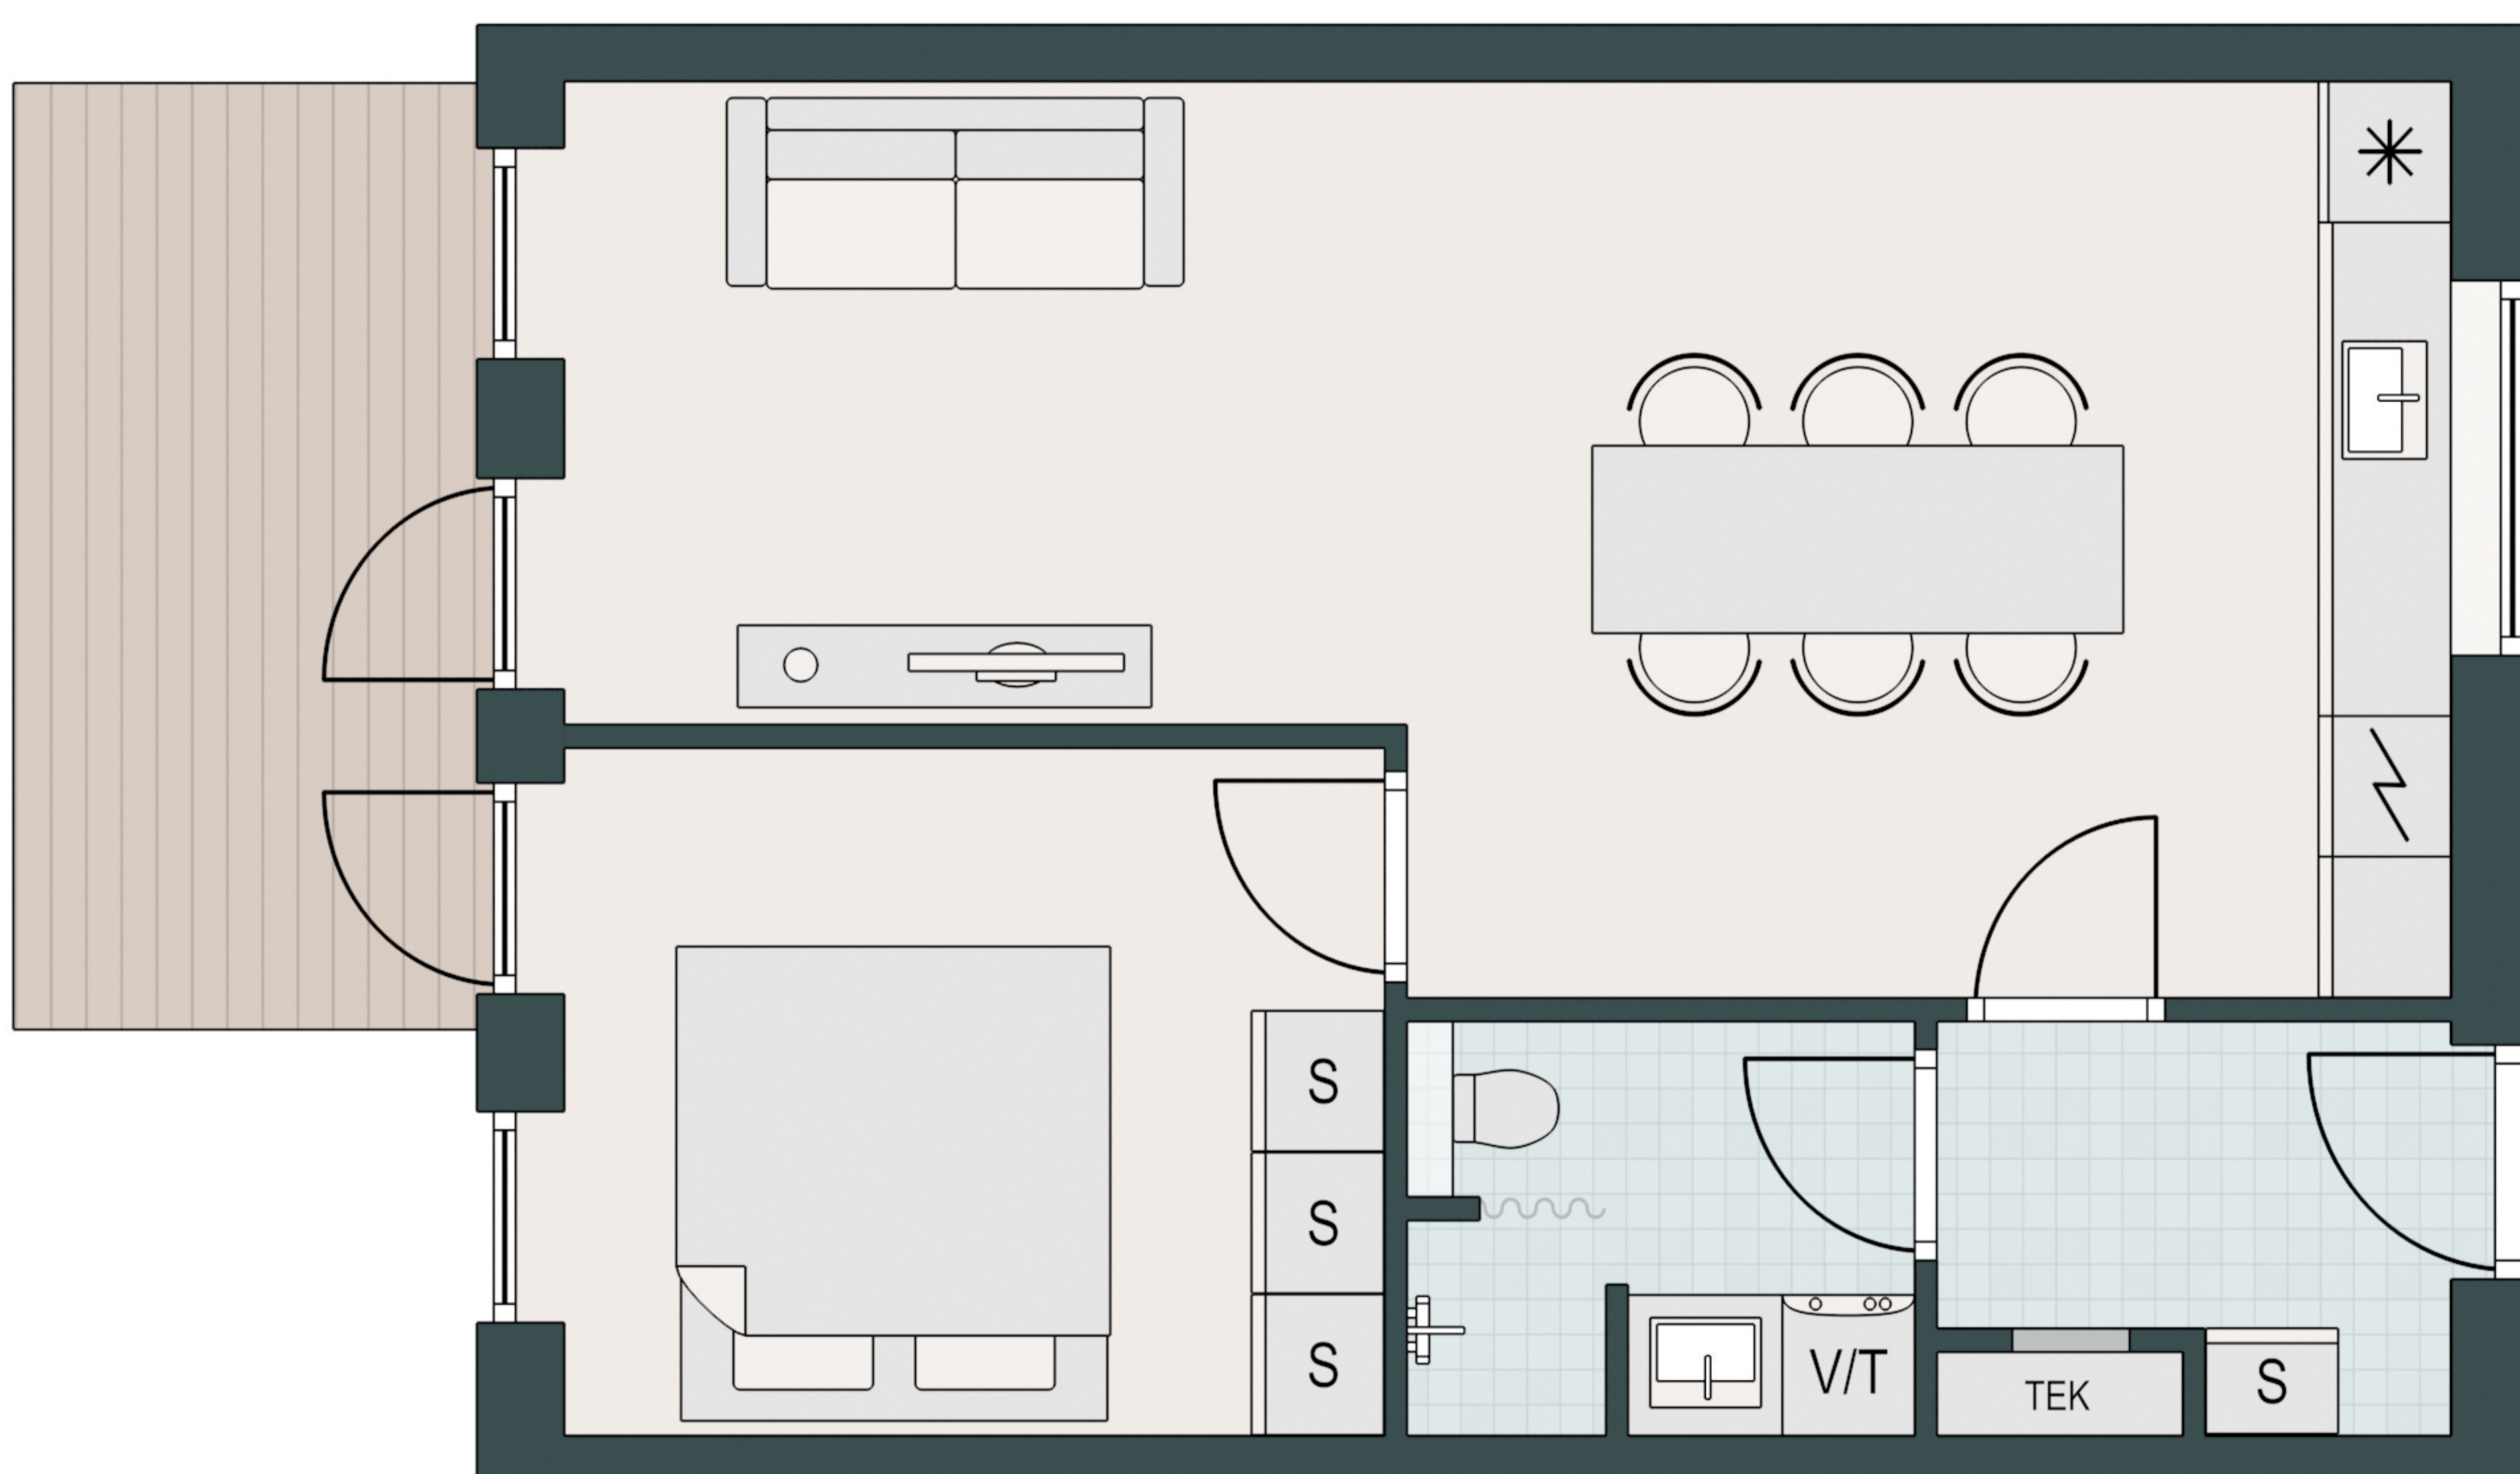

KONGSLUNDEN

-  Komfur
-  Ovn
-  Køle/fryseskab
-  Opvaskemaskine
-  Vaske/tørretumbler
-  Køkkenbord med overskab
-  Indbygget skab

Type: G-2