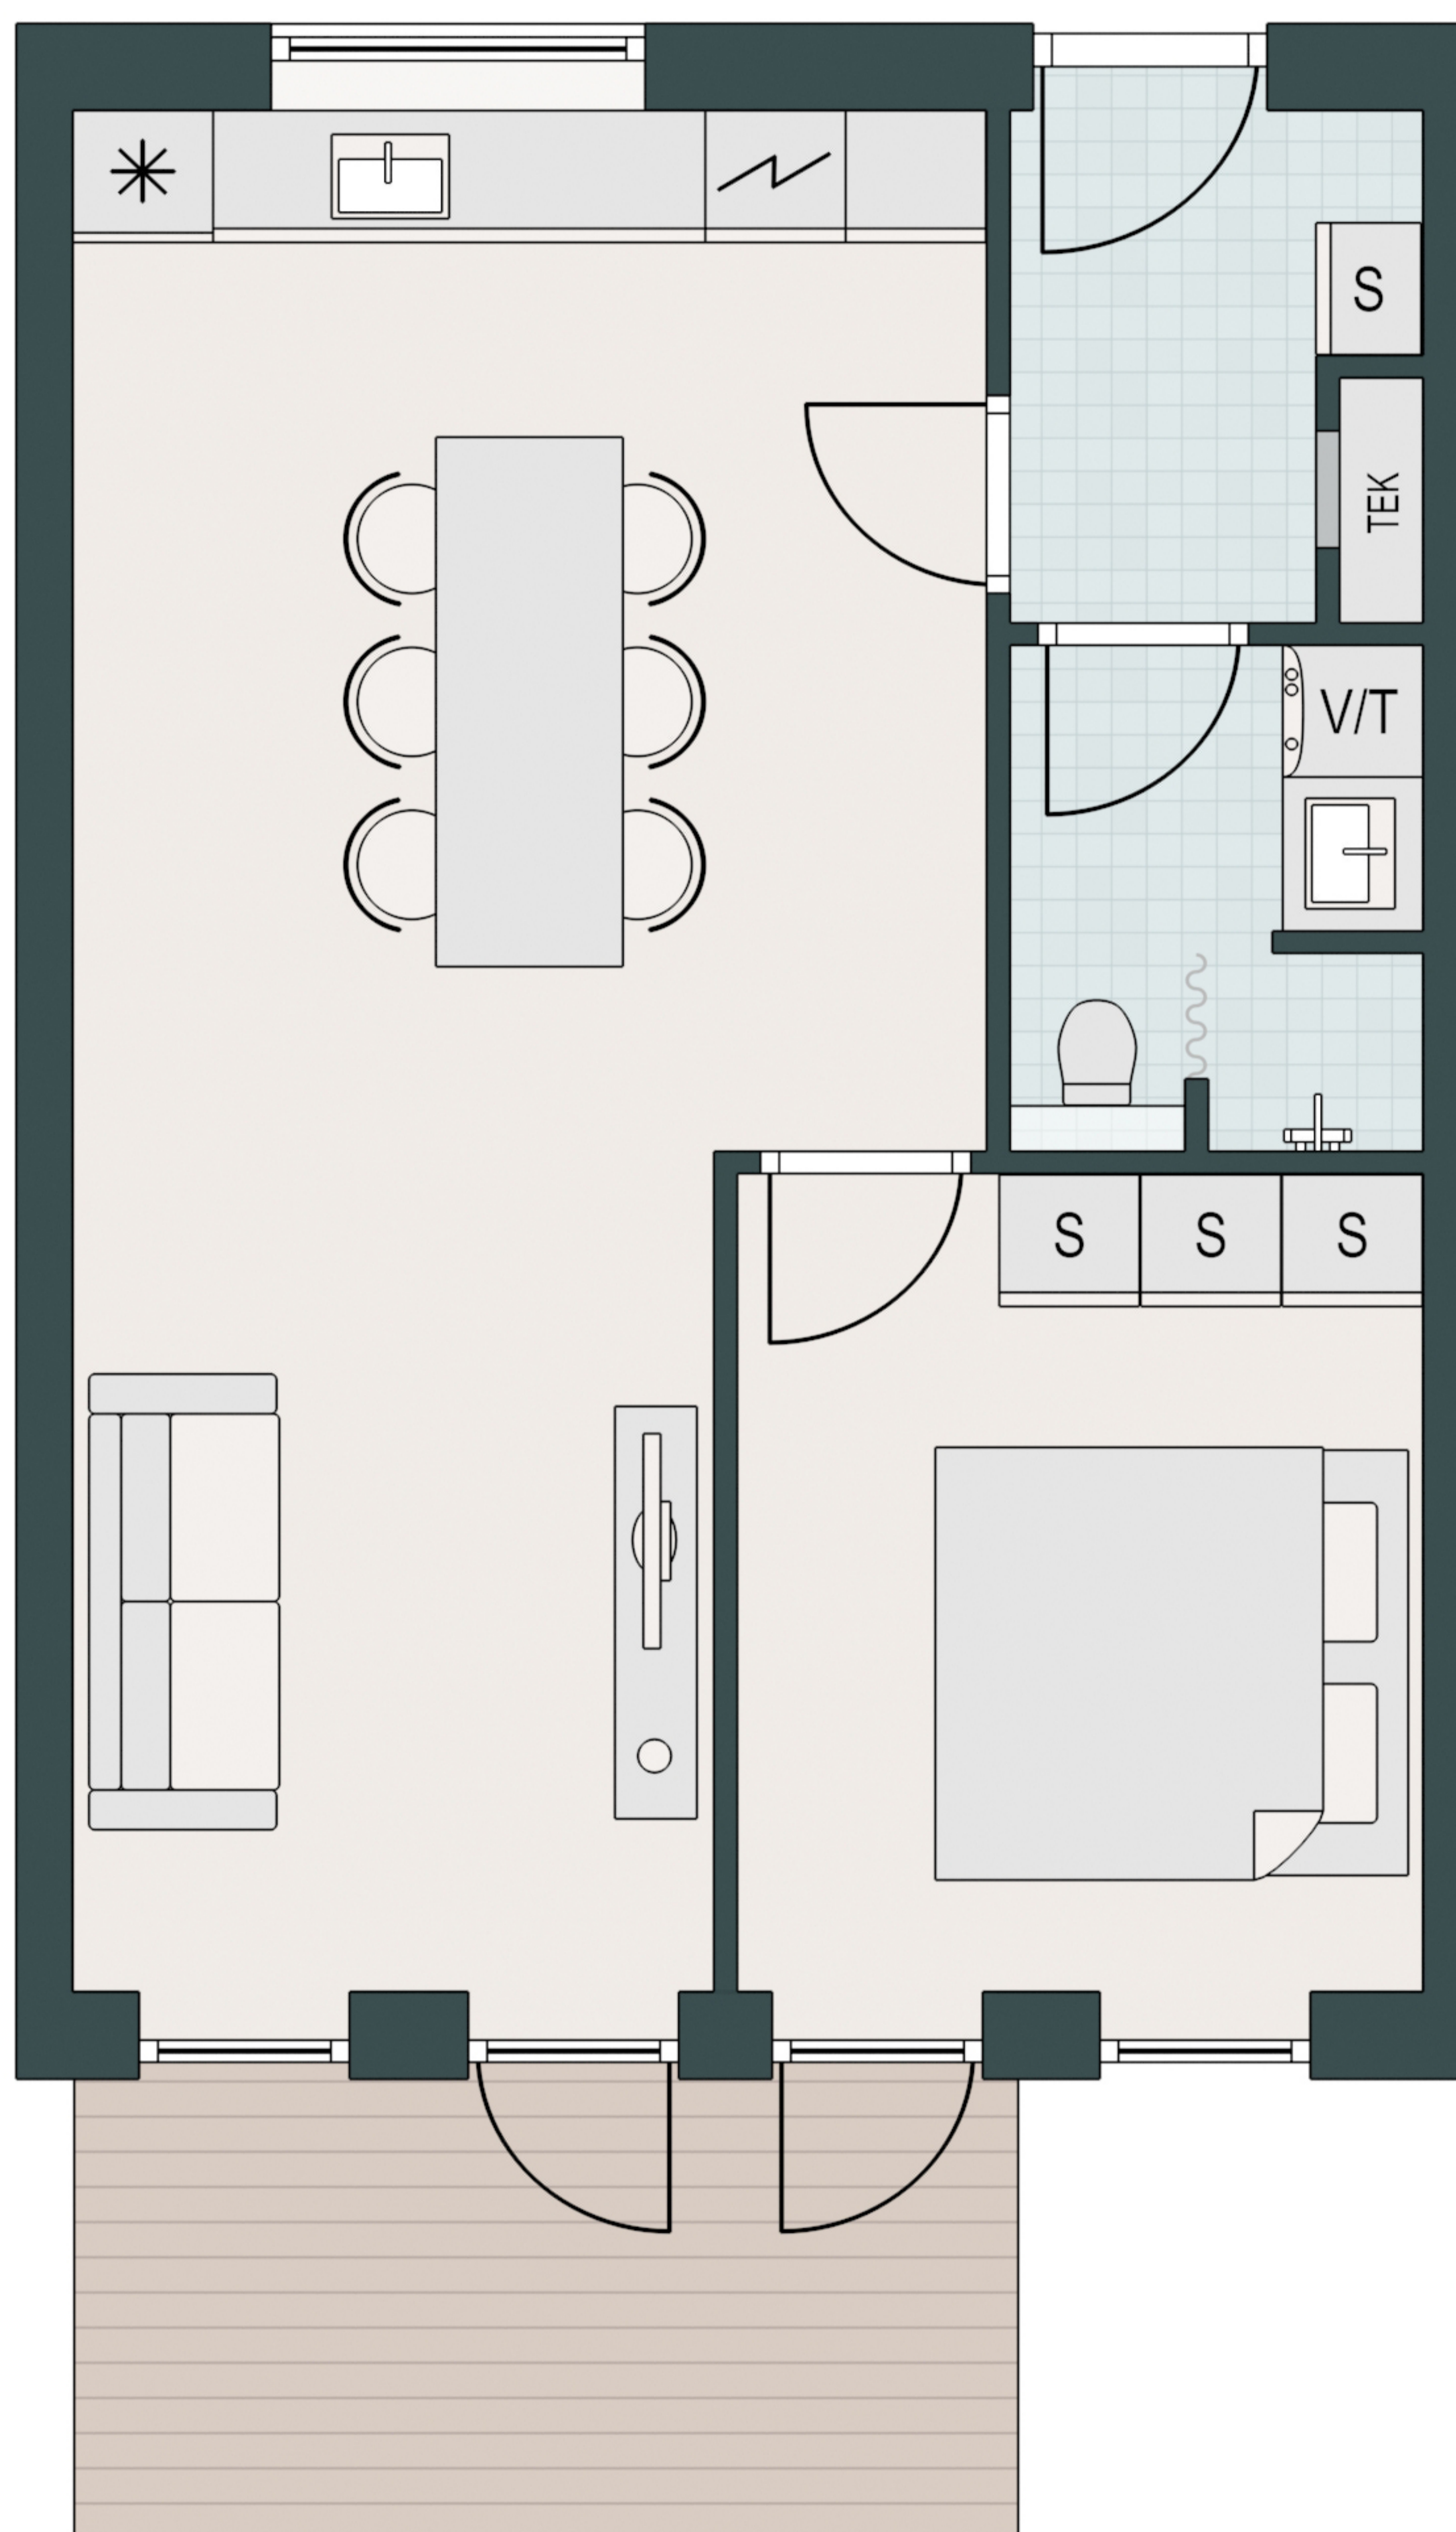

KONGSLUNDEN

-  Komfur
-  Ovn
-  Køle/fryseskab
-  Opvaskemaskine
-  Vaske/tørretumbler
-  Køkkenbord med overskab
-  Indbygget skab

Type: G-1