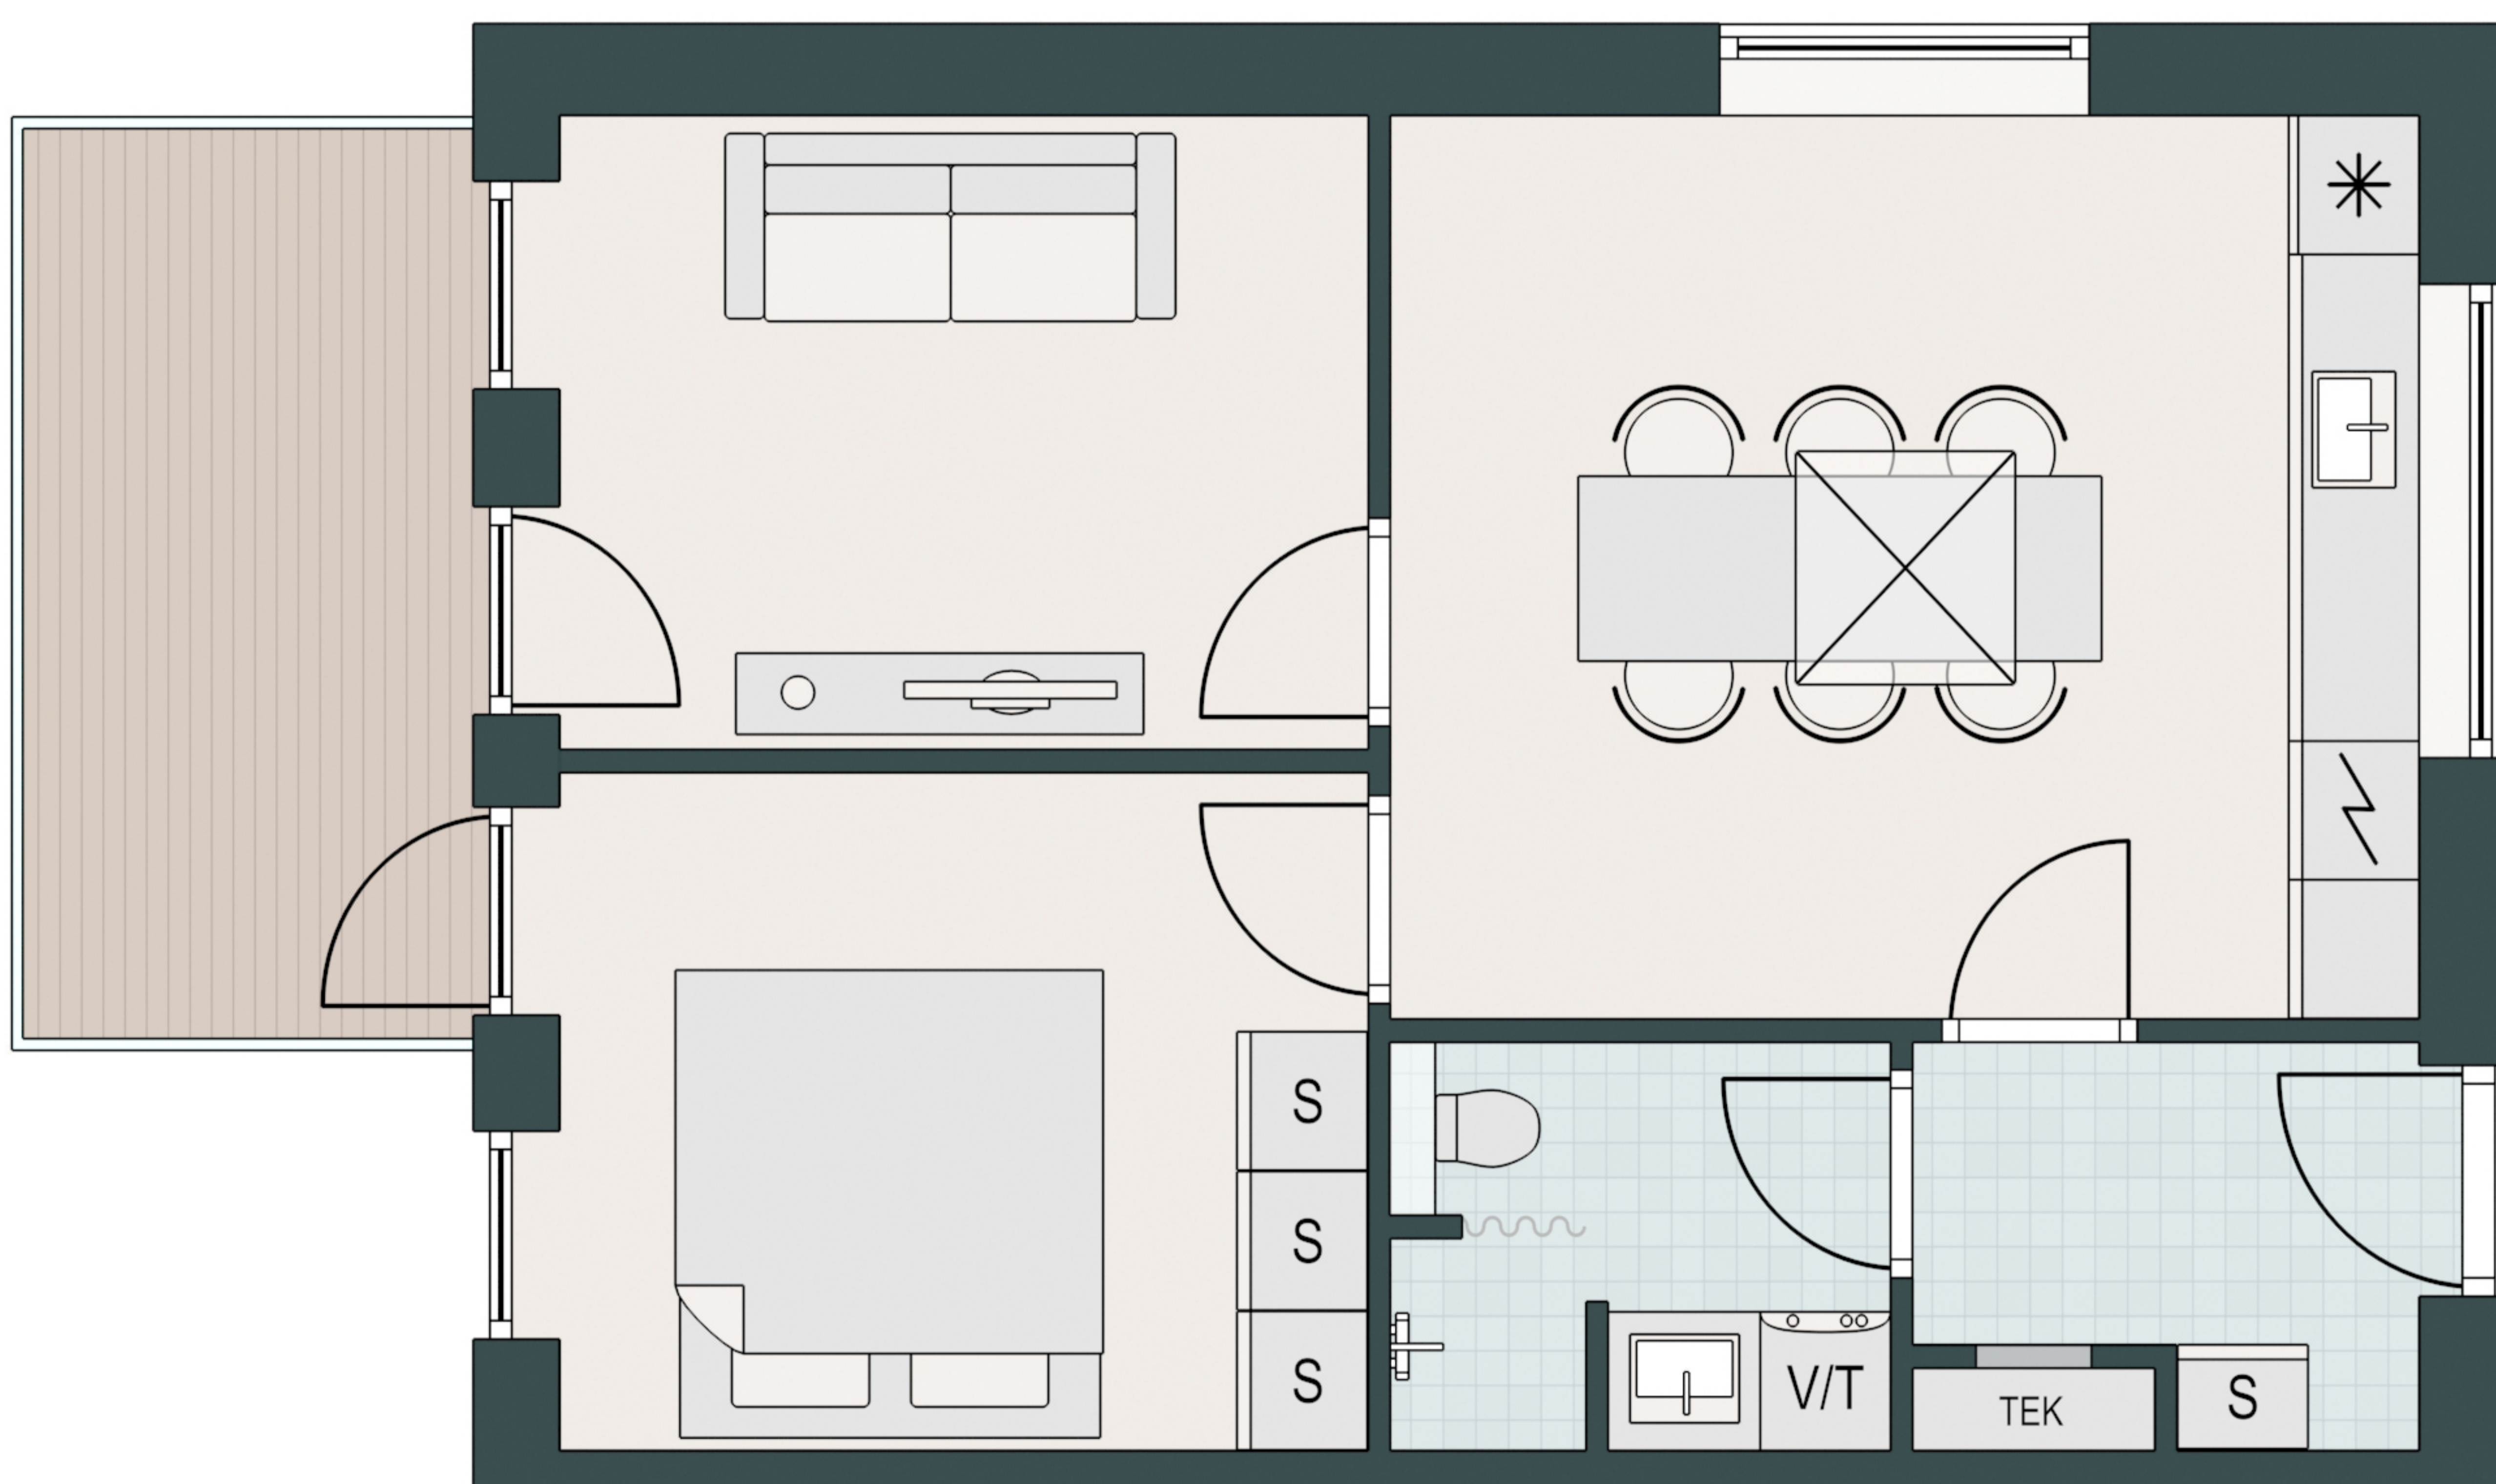

KONGSLUNDEN

-  Komfur
-  Ovn
-  Køle/fryseskab
-  Opvaskemaskine
-  V/T
-  Køkkenbord med overskab
-  Indbygget skab

Type: F-2