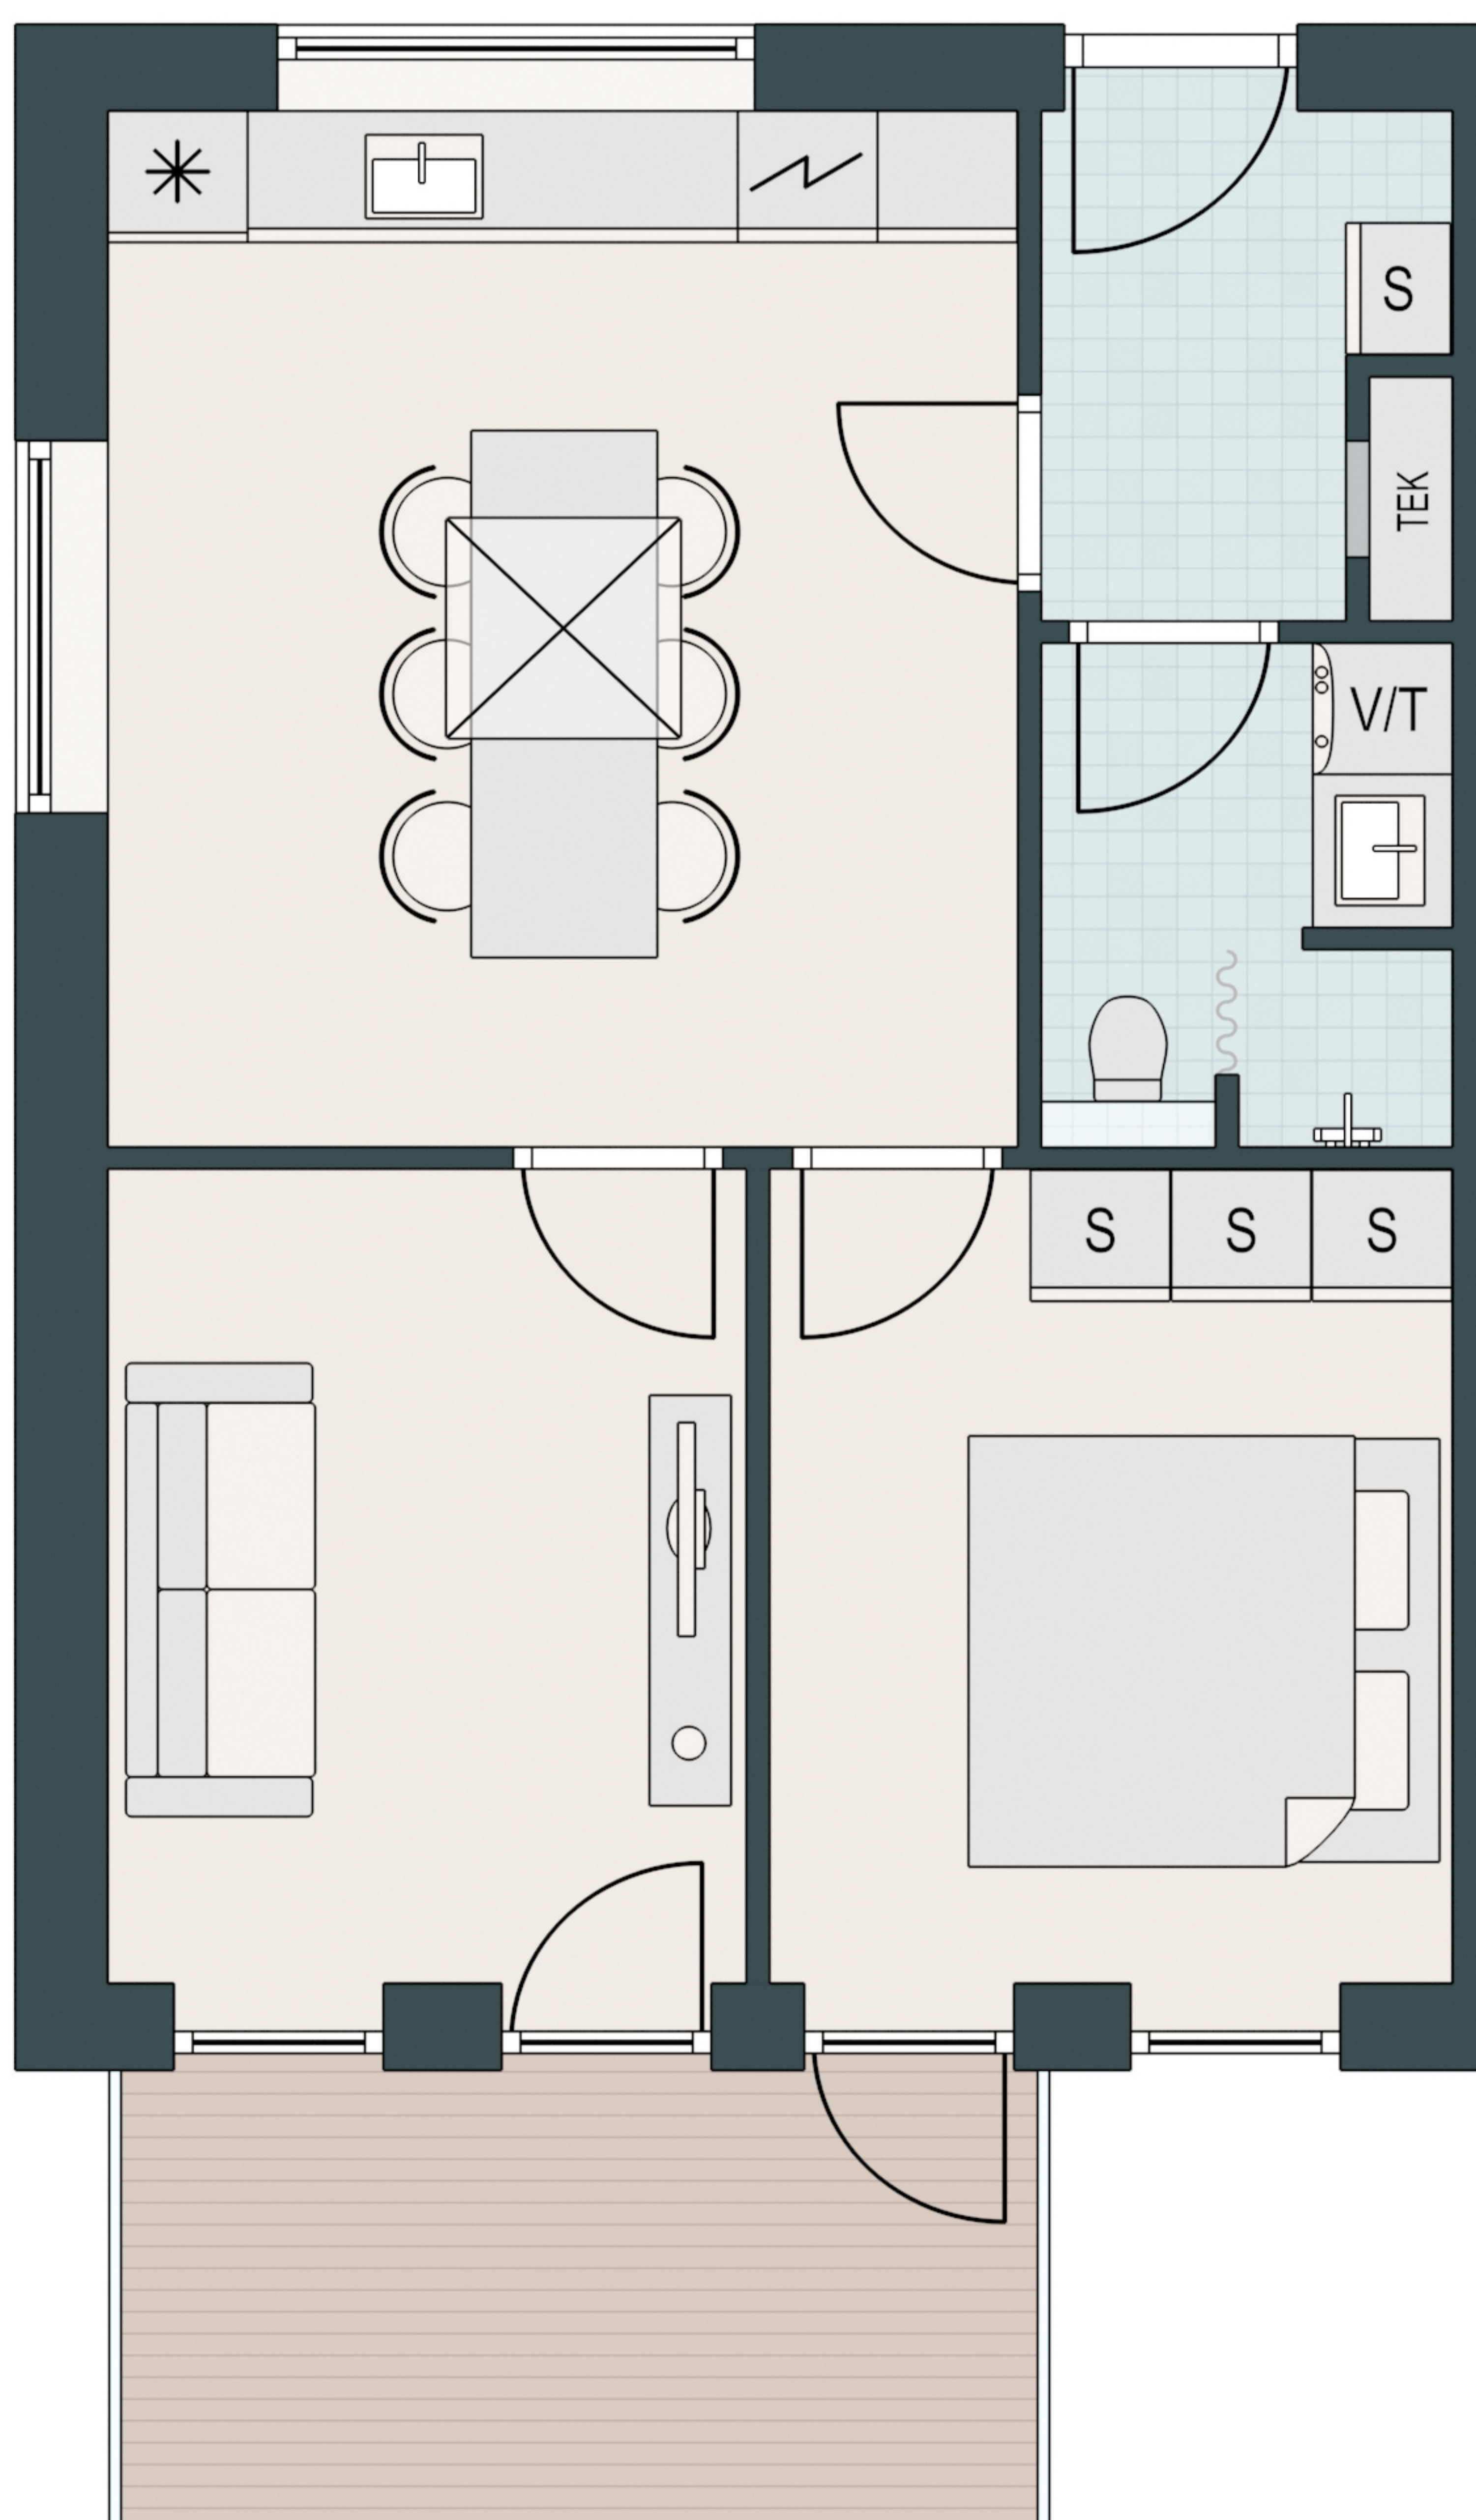

# KONGSLUNDEN

-  Komfur
-  Ovn
-  Køle/fryseskab
-  Opvaskemaskine
-  Vaske/tørretumbler
-  Køkkenbord med overskab
-  Indbygget skab

Type: F-1