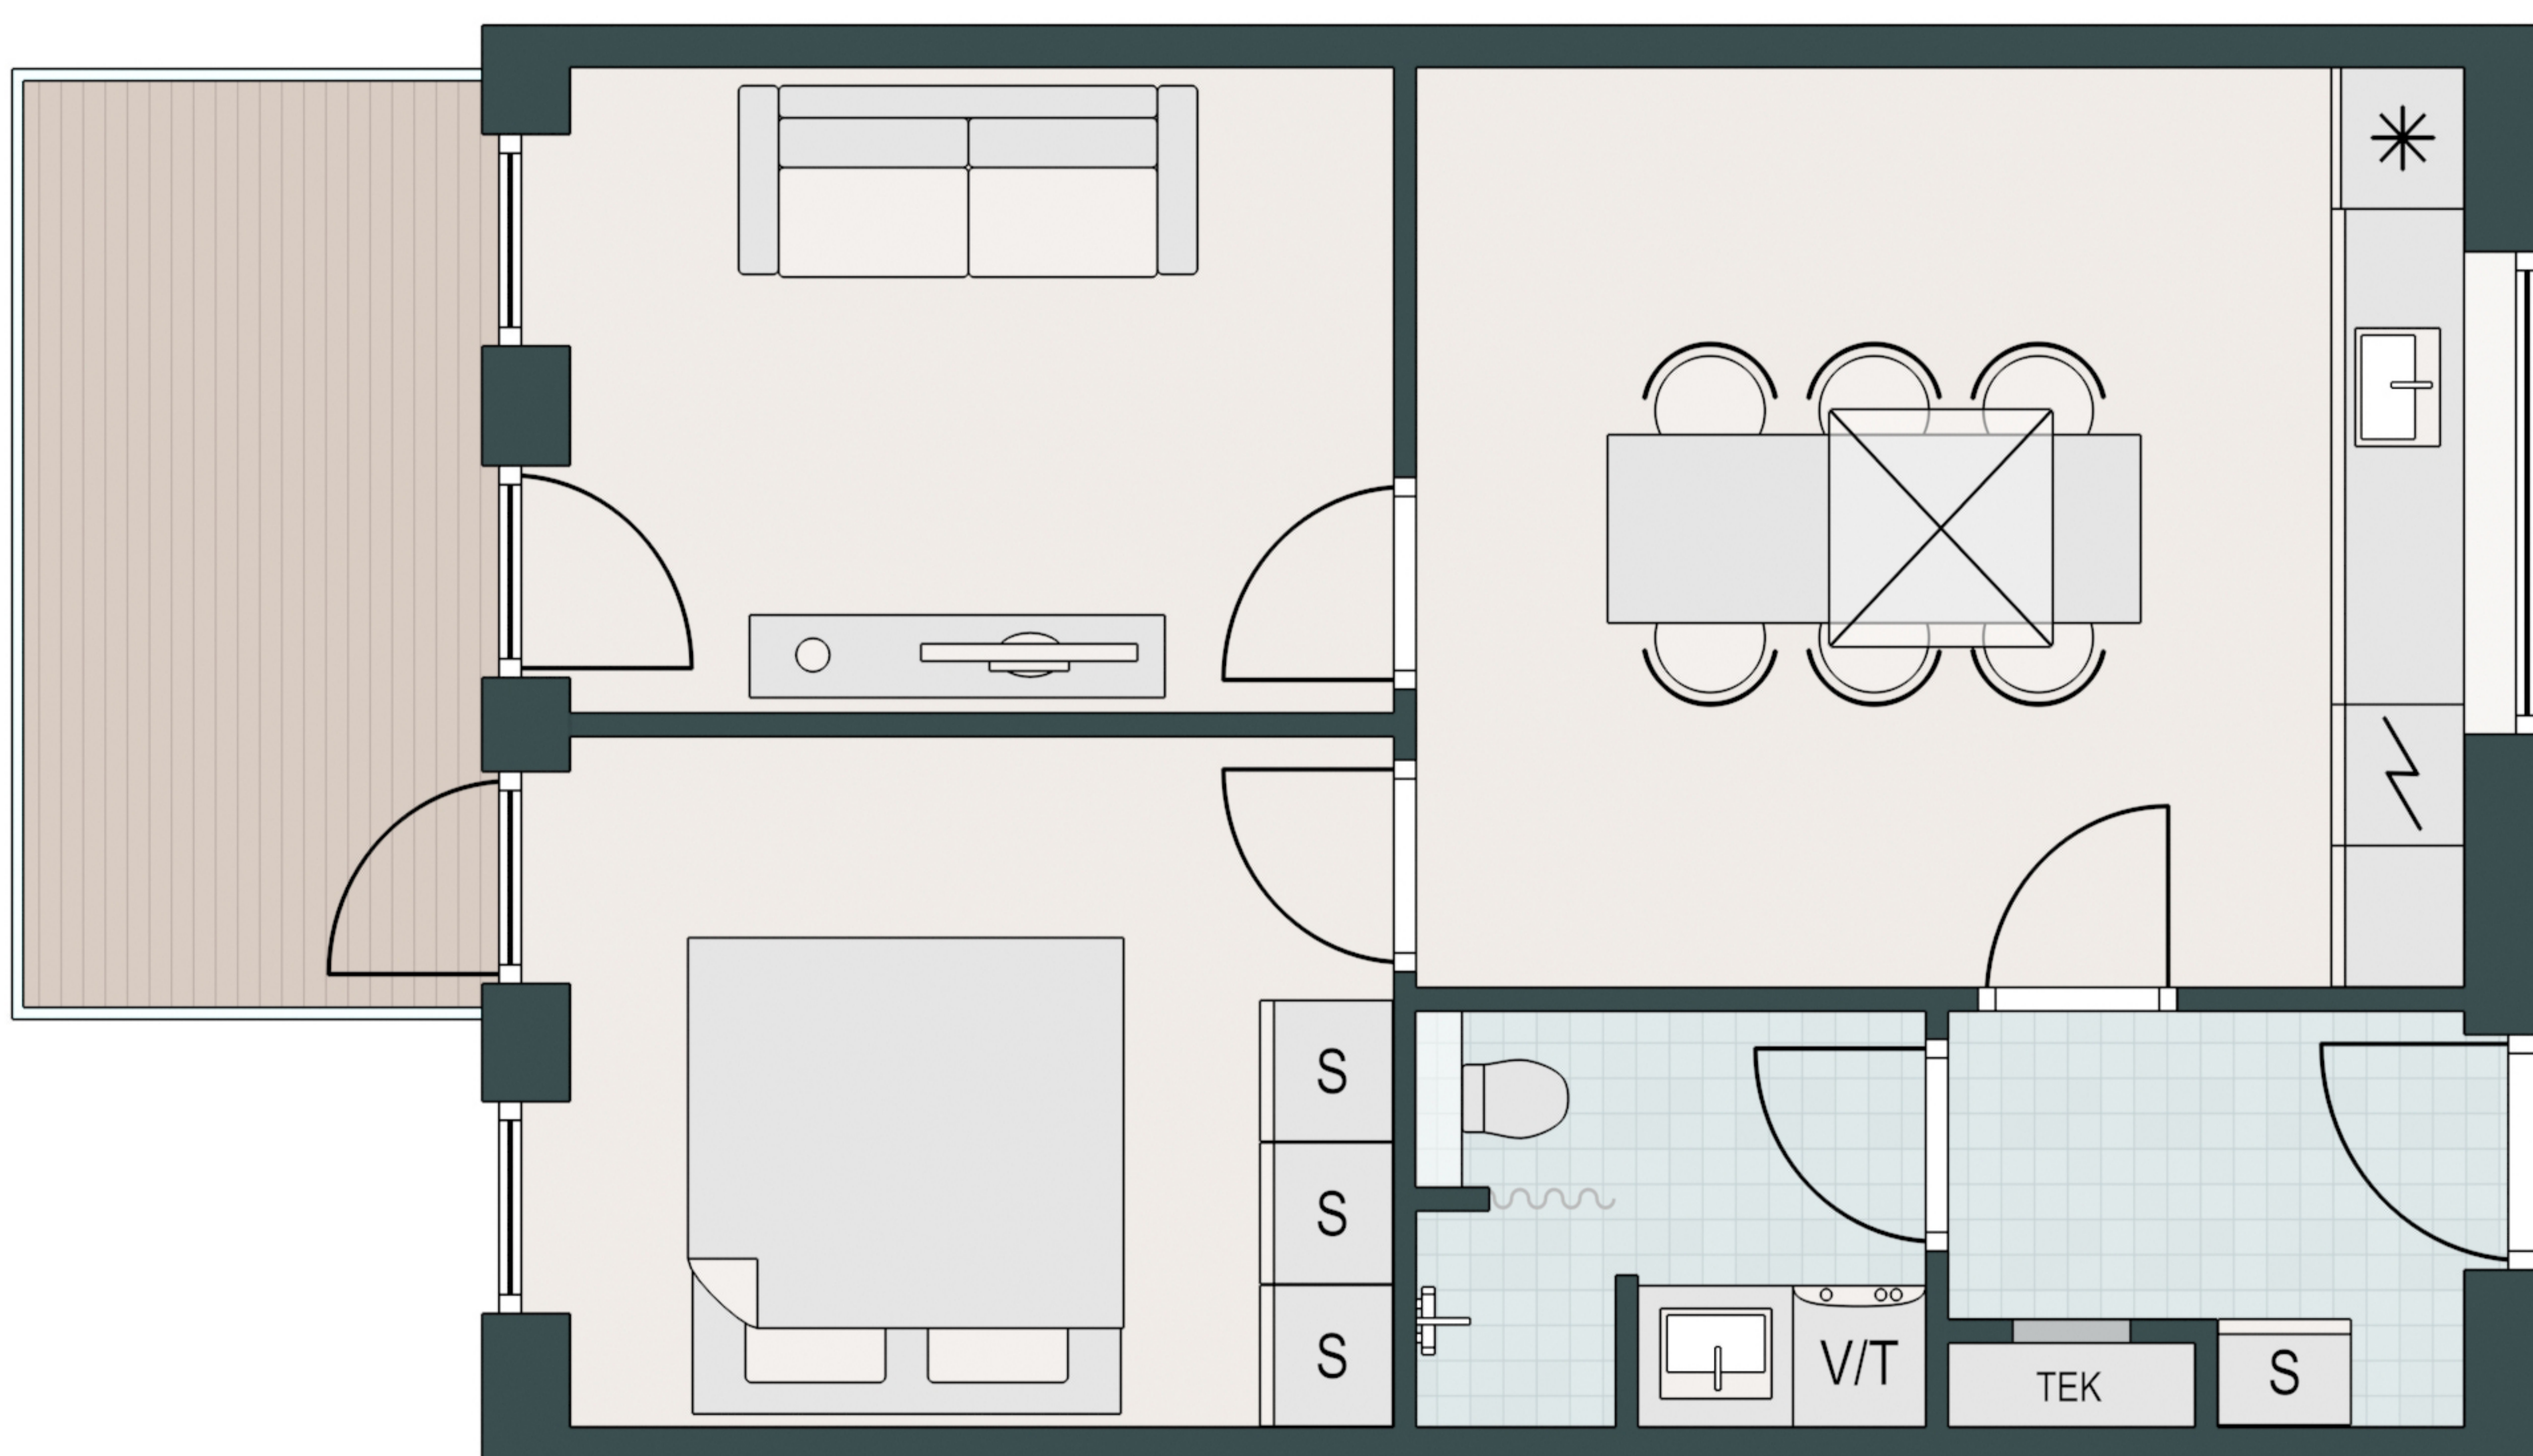

KONGSLUNDEN

-  Komfur
-  Ovn
-  Køle/fryseskab
-  Opvaskemaskine
-  Vaske/tørretumbler
-  Køkkenbord med overskab
-  Indbygget skab

Type: E-2