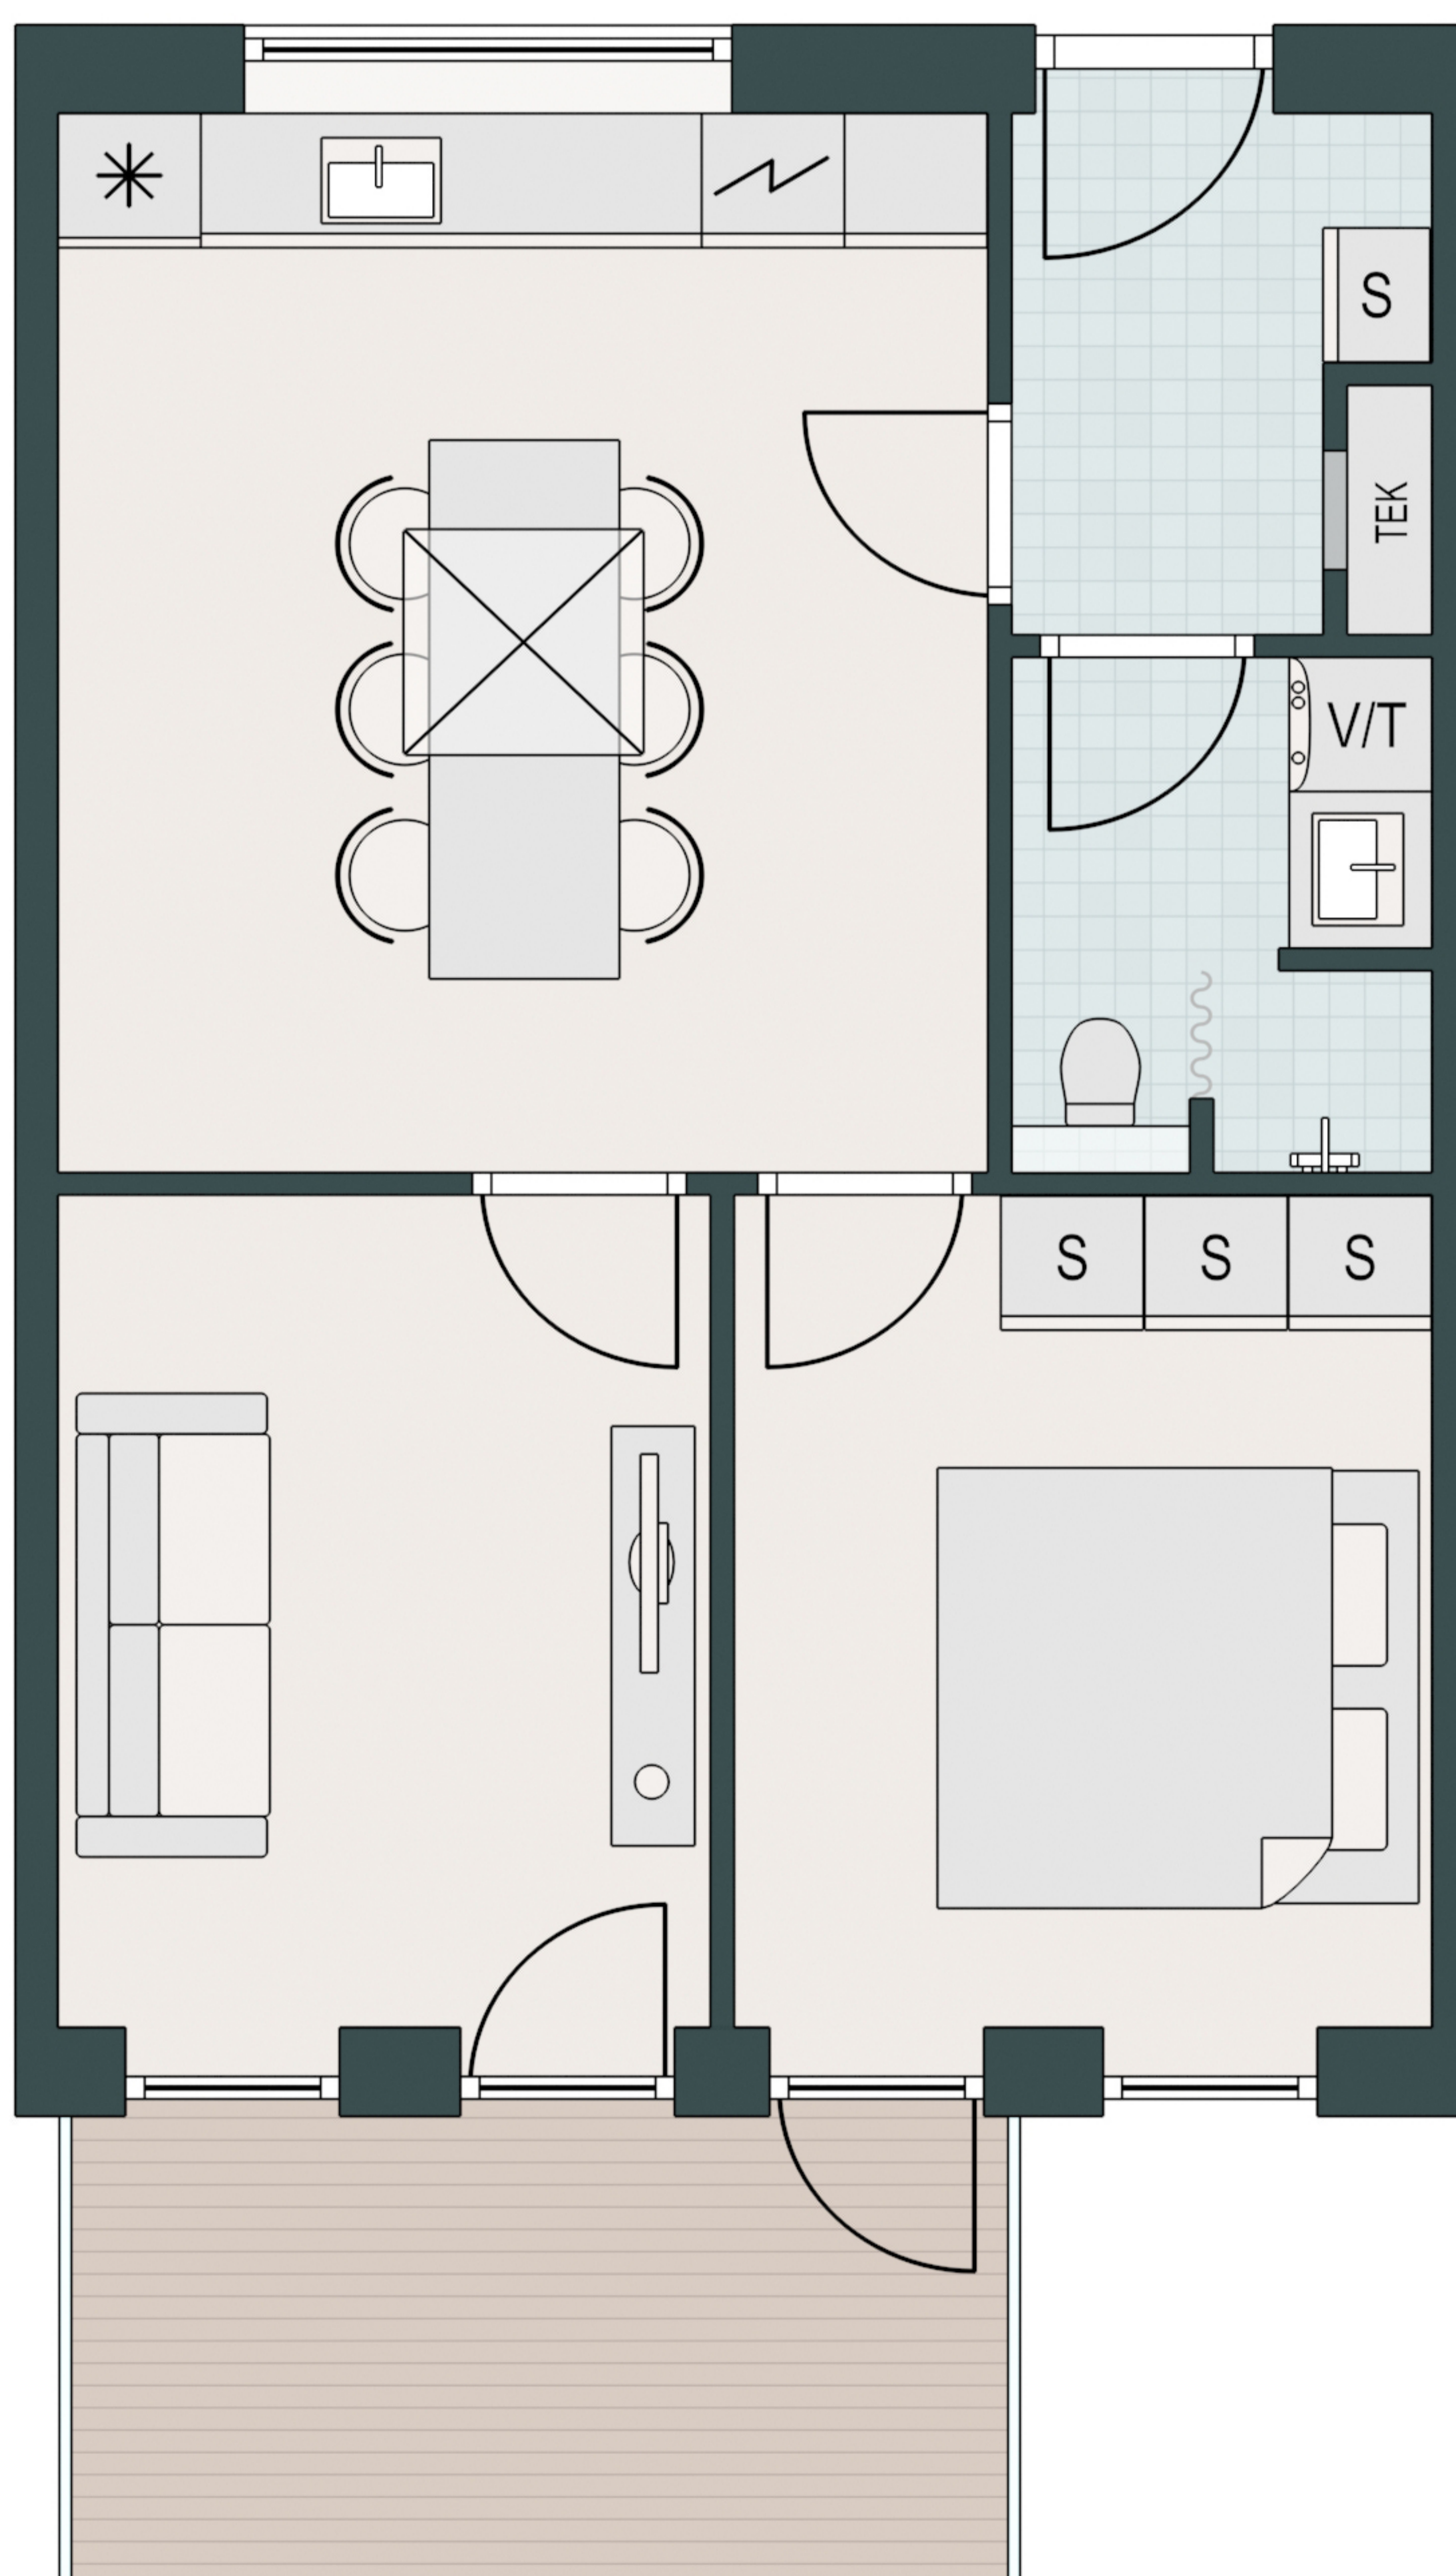

# KONGSLUNDEN

-  Komfur
-  Ovn
-  Køle/fryseskab
-  Opvaskemaskine
-  Vaske/tørretumbler
-  Køkkenbord med overskab
-  Indbygget skab

Type: E-1