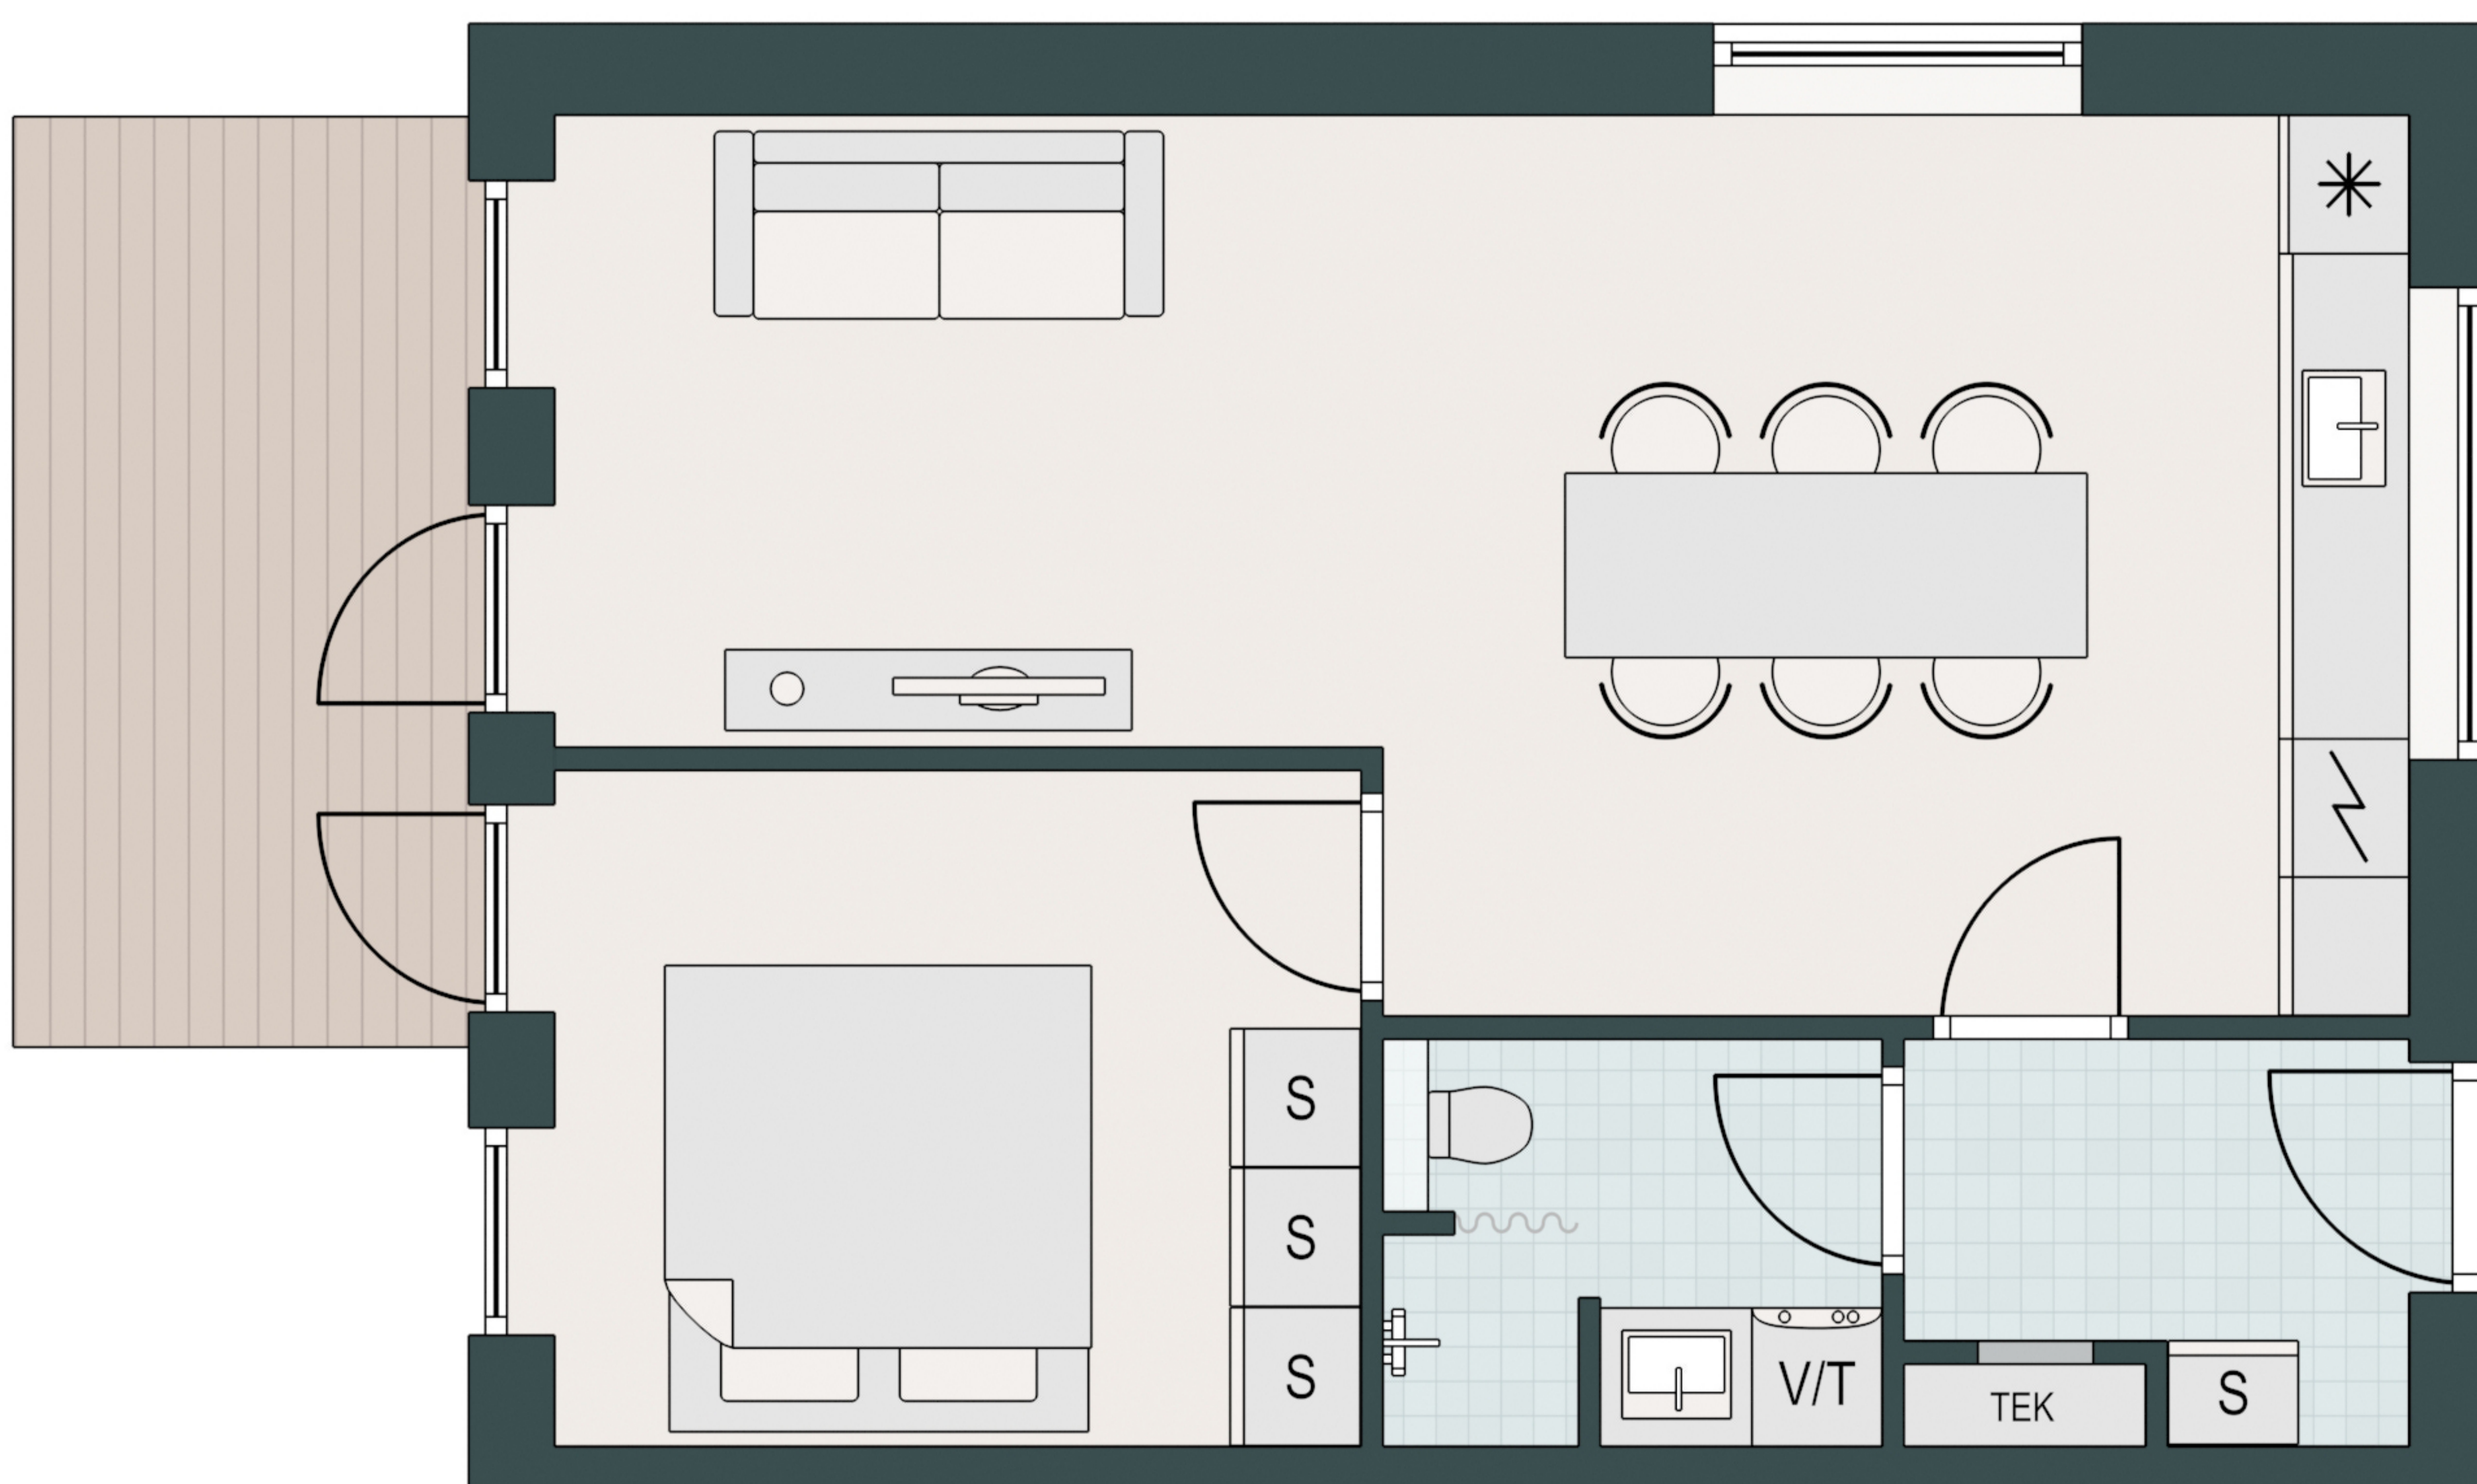

# KONGSLUNDEN

-  Komfur
-  Ovn
-  Køle/fryseskab
-  Opvaskemaskine
-  Vaske/tørretumbler
-  Køkkenbord med overskab
-  Indbygget skab

Type: D-2