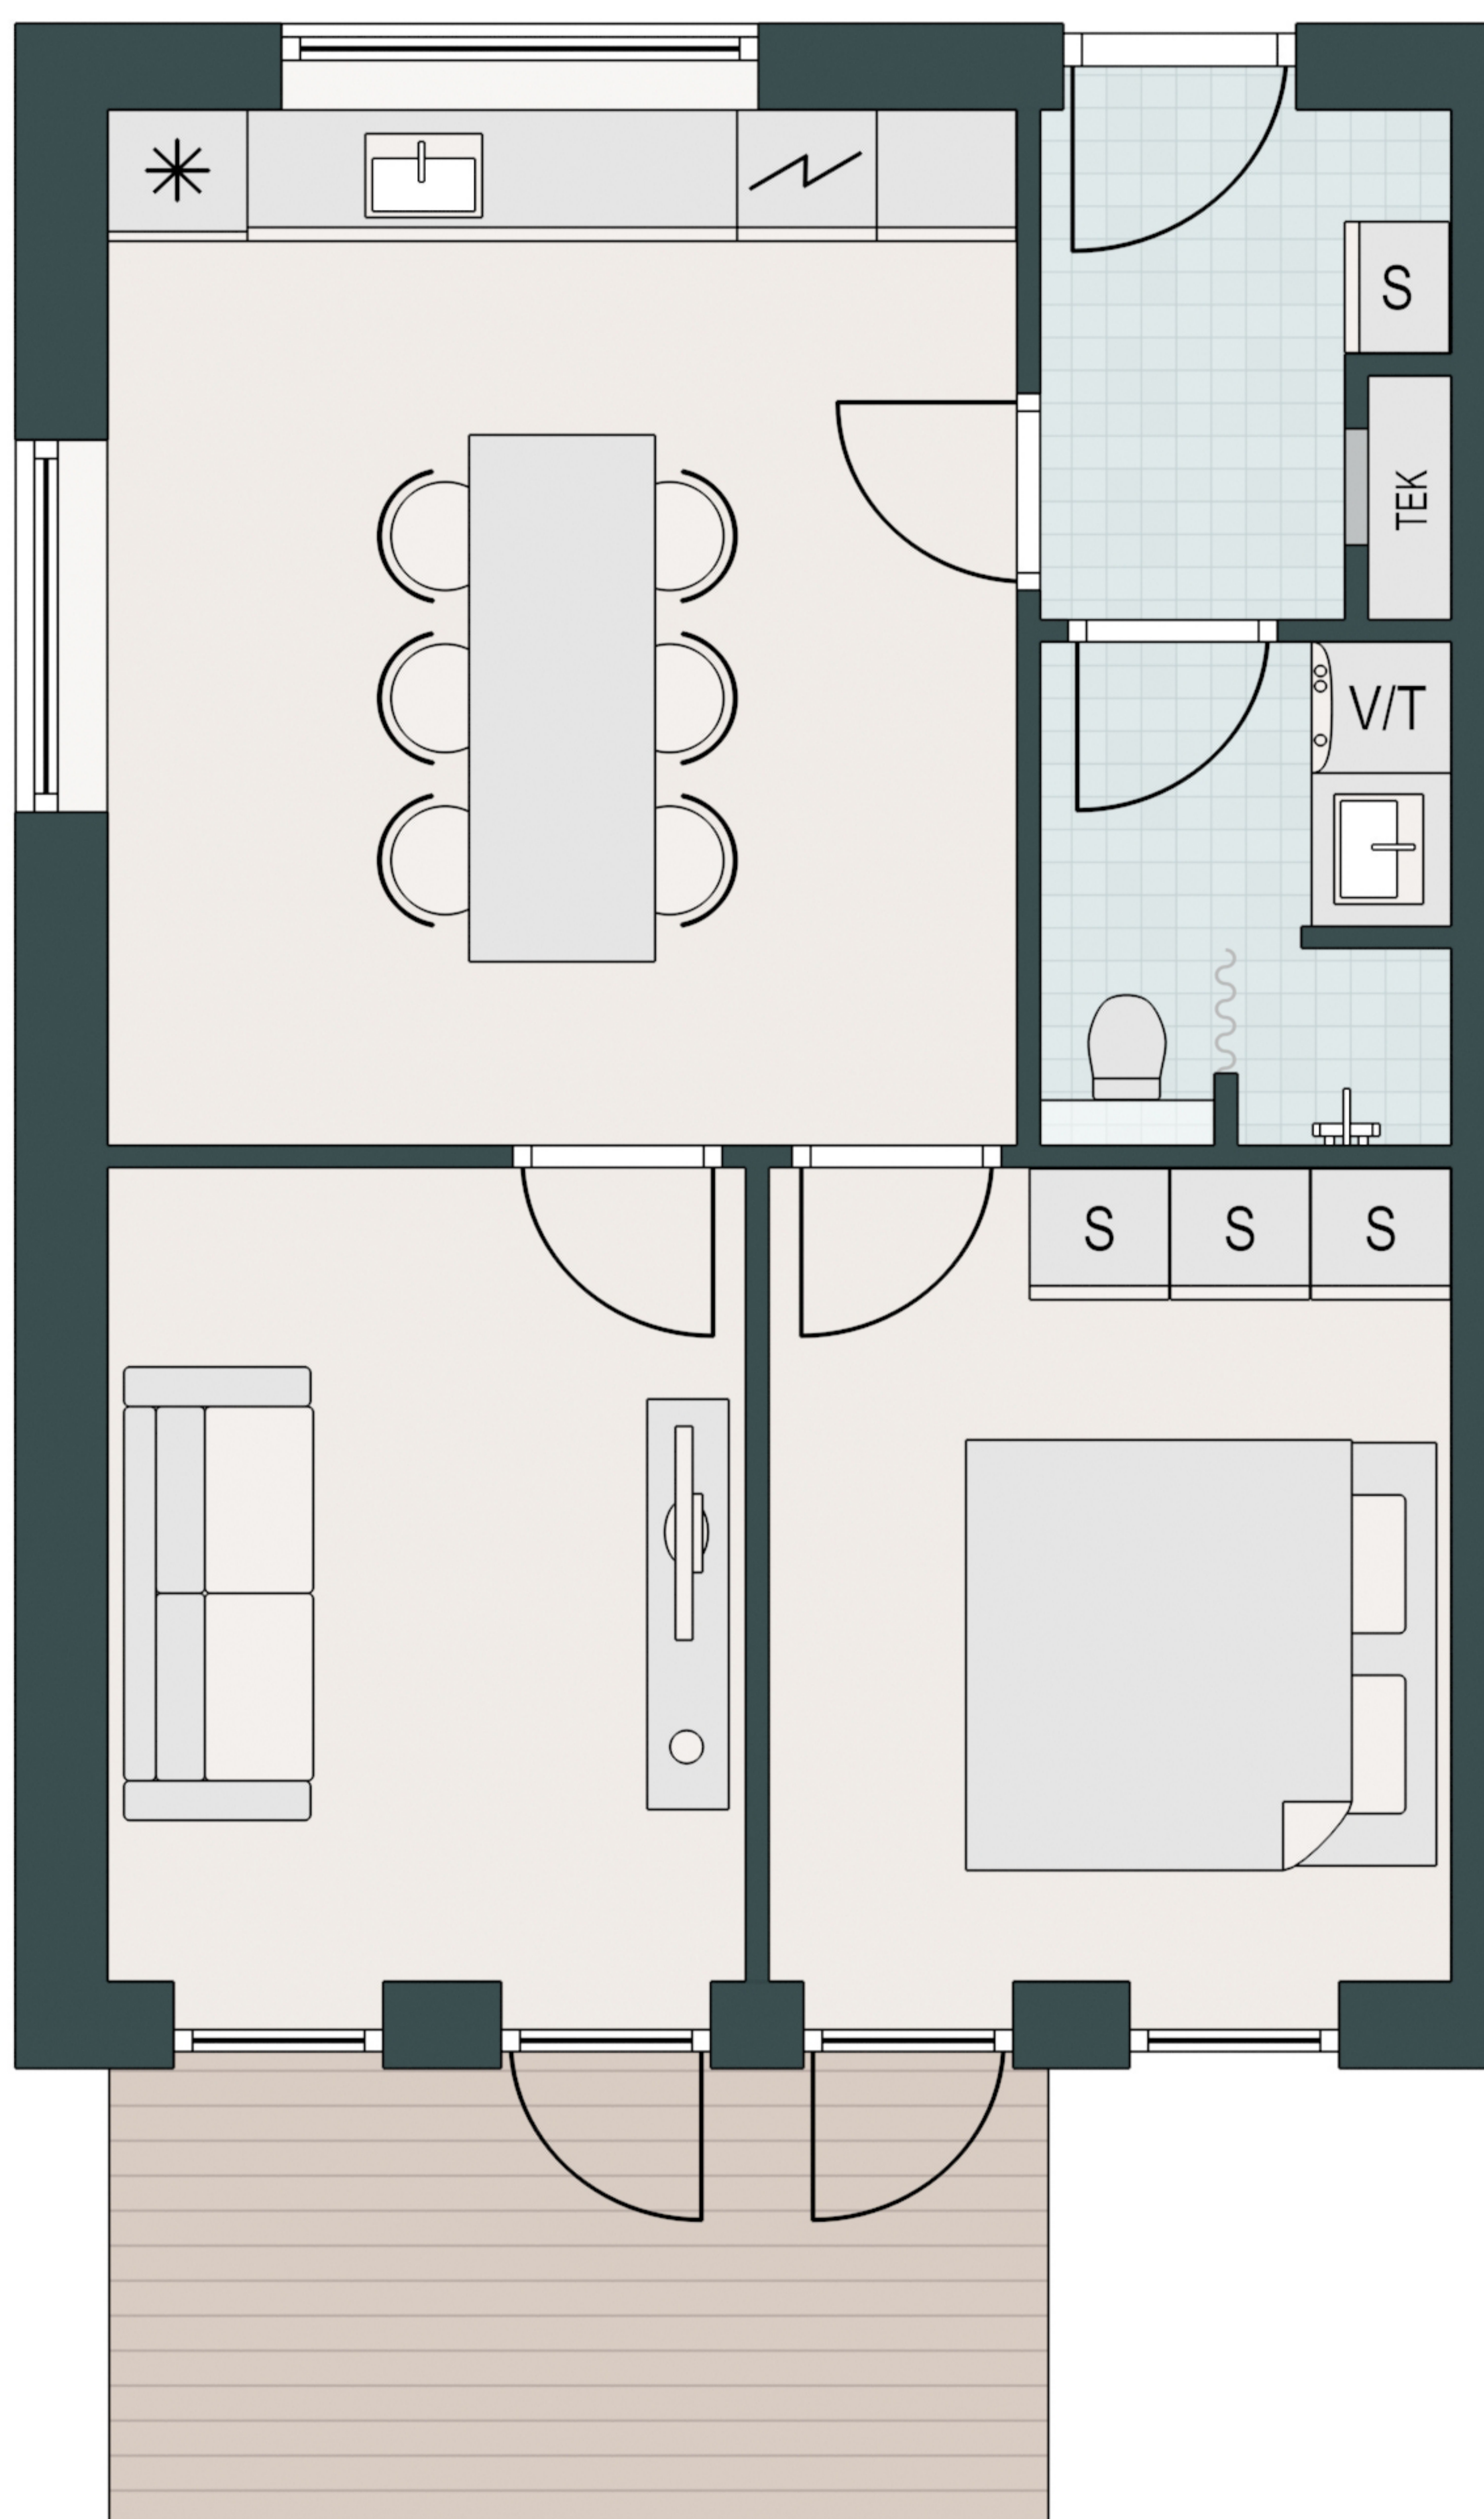

KONGSLUNDEN

-  Komfur
-  Ovn
-  Køle/fryseskab
-  Opvaskemaskine
-  V/T Vaske/tørretumbler
-  Køkkenbord med overskab
-  S Indbygget skab

Type: D-1