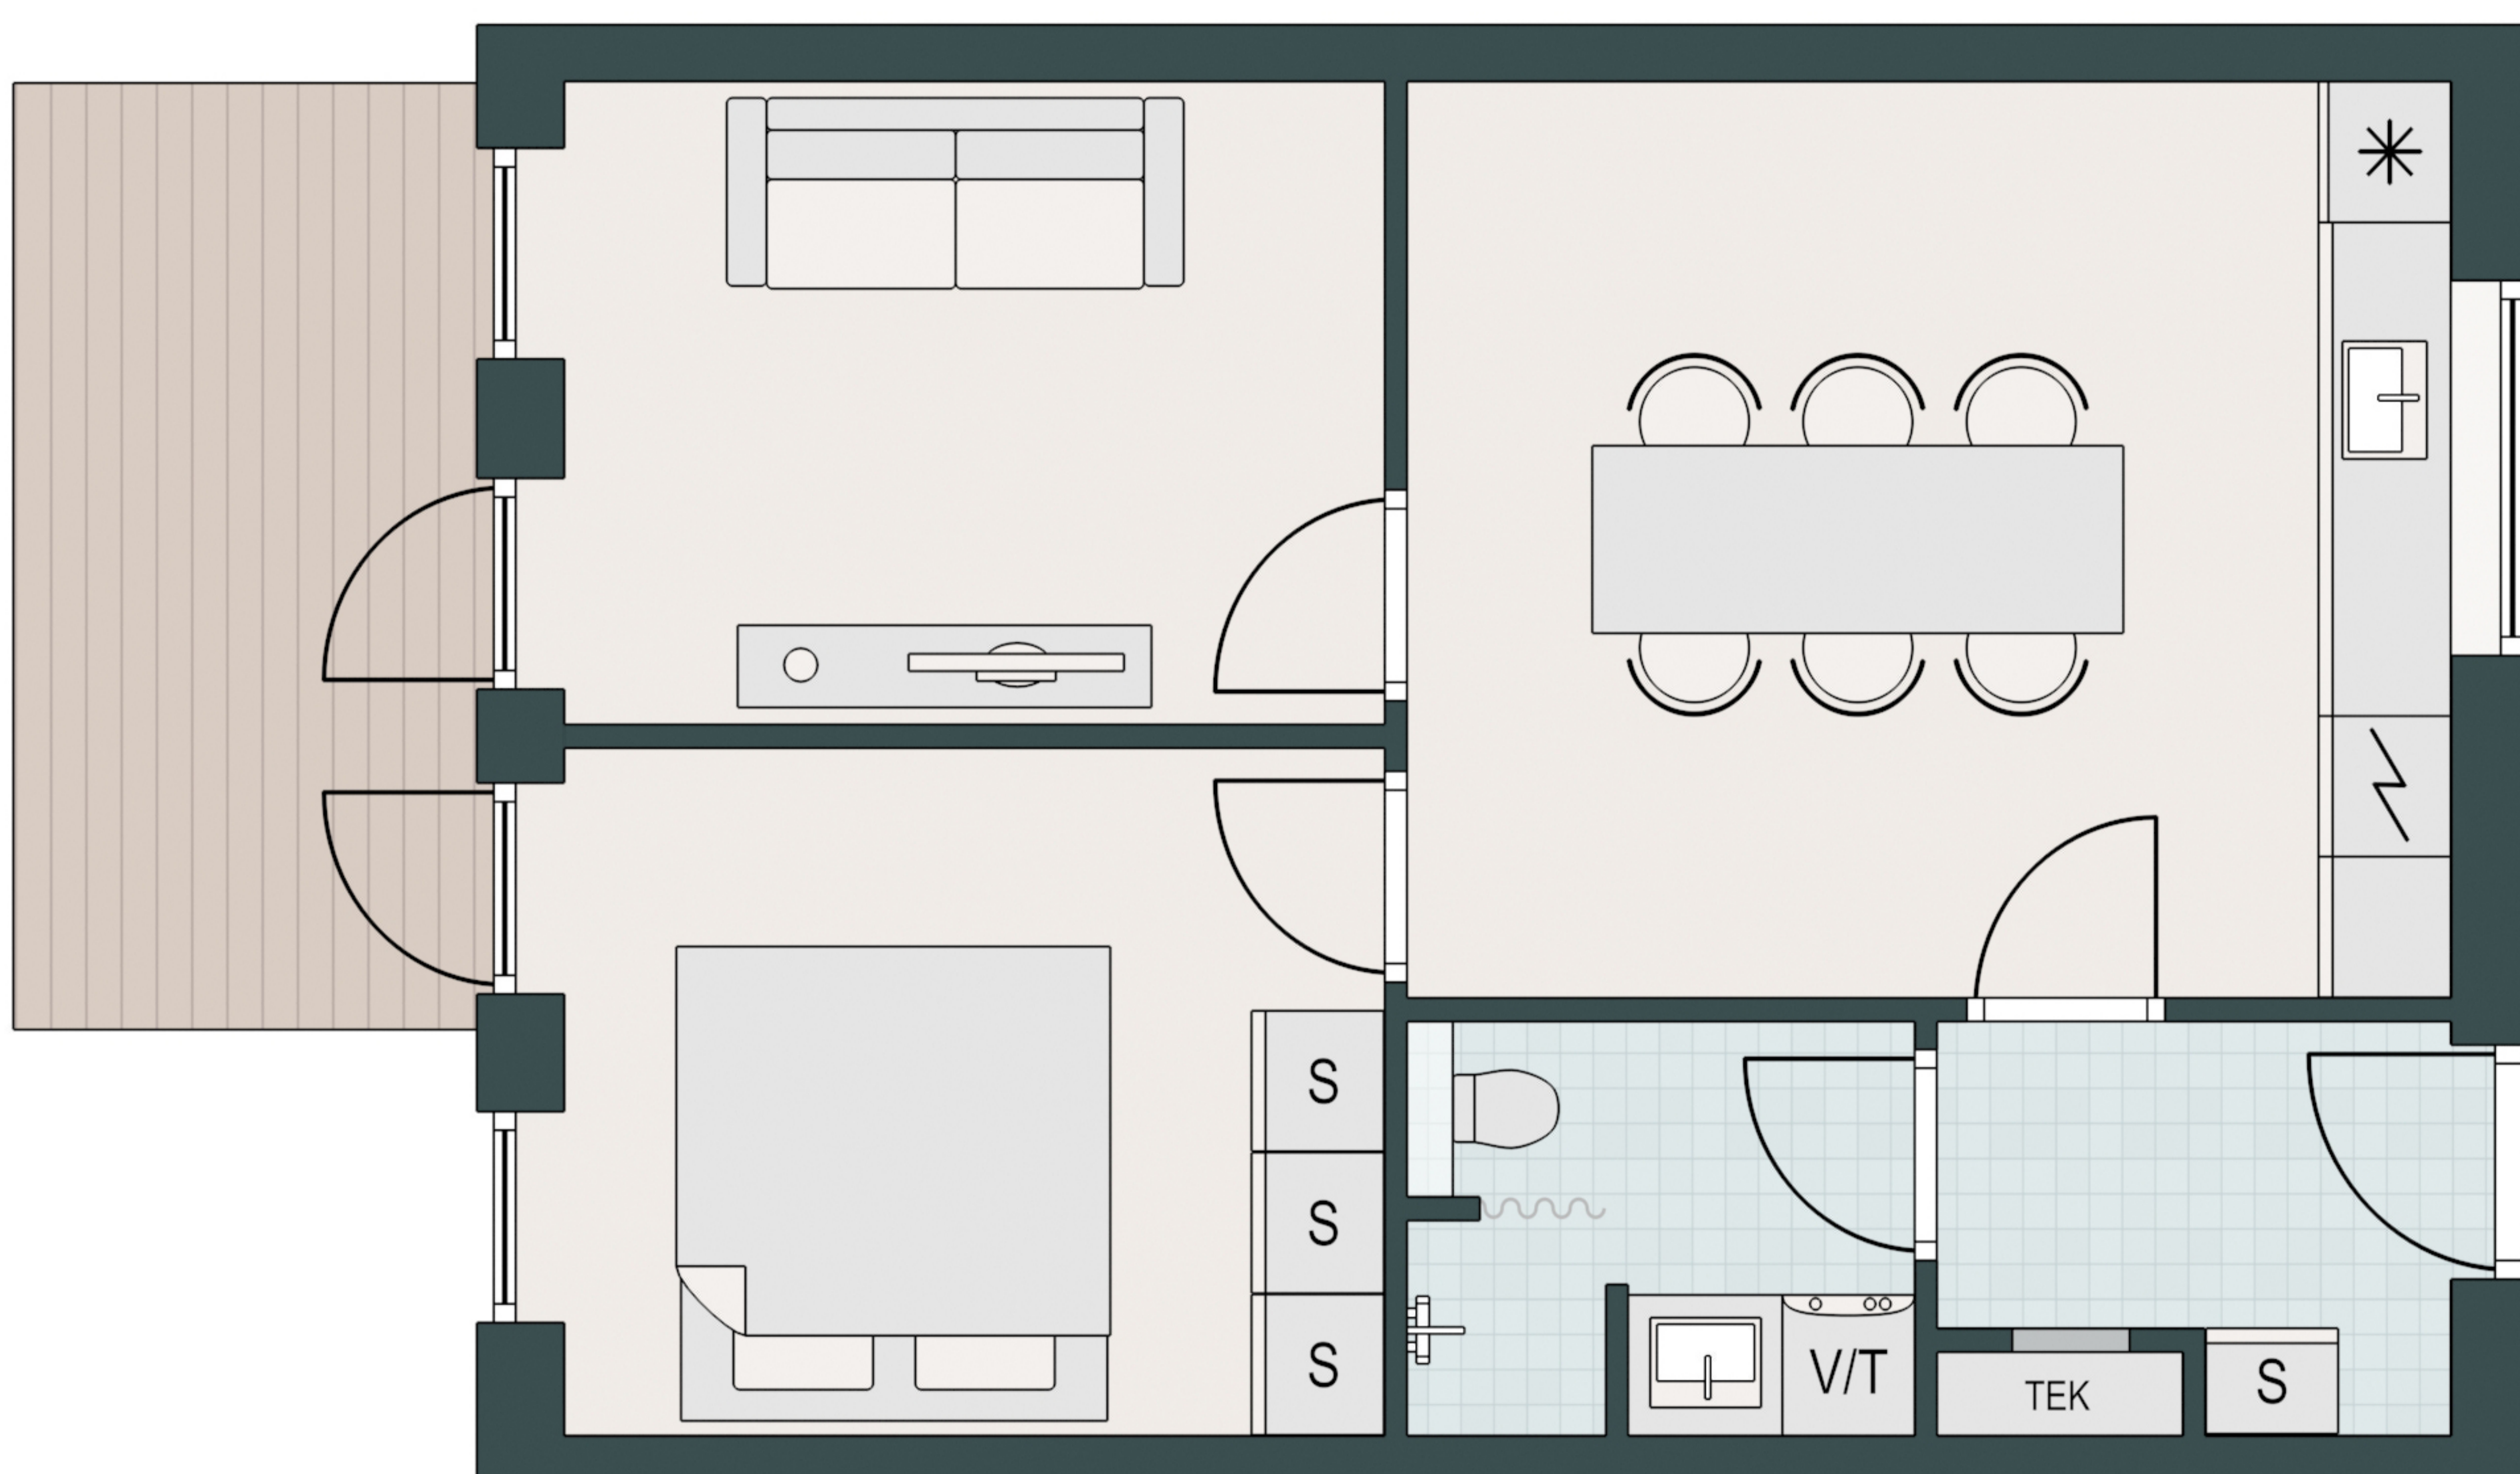

KONGSLUNDEN

-  Komfur
-  Ovn
-  Køle/fryseskab
-  Opvaskemaskine
-  Vaske/tørretumbler
-  Køkkenbord med overskab
-  Indbygget skab

Type: C-2