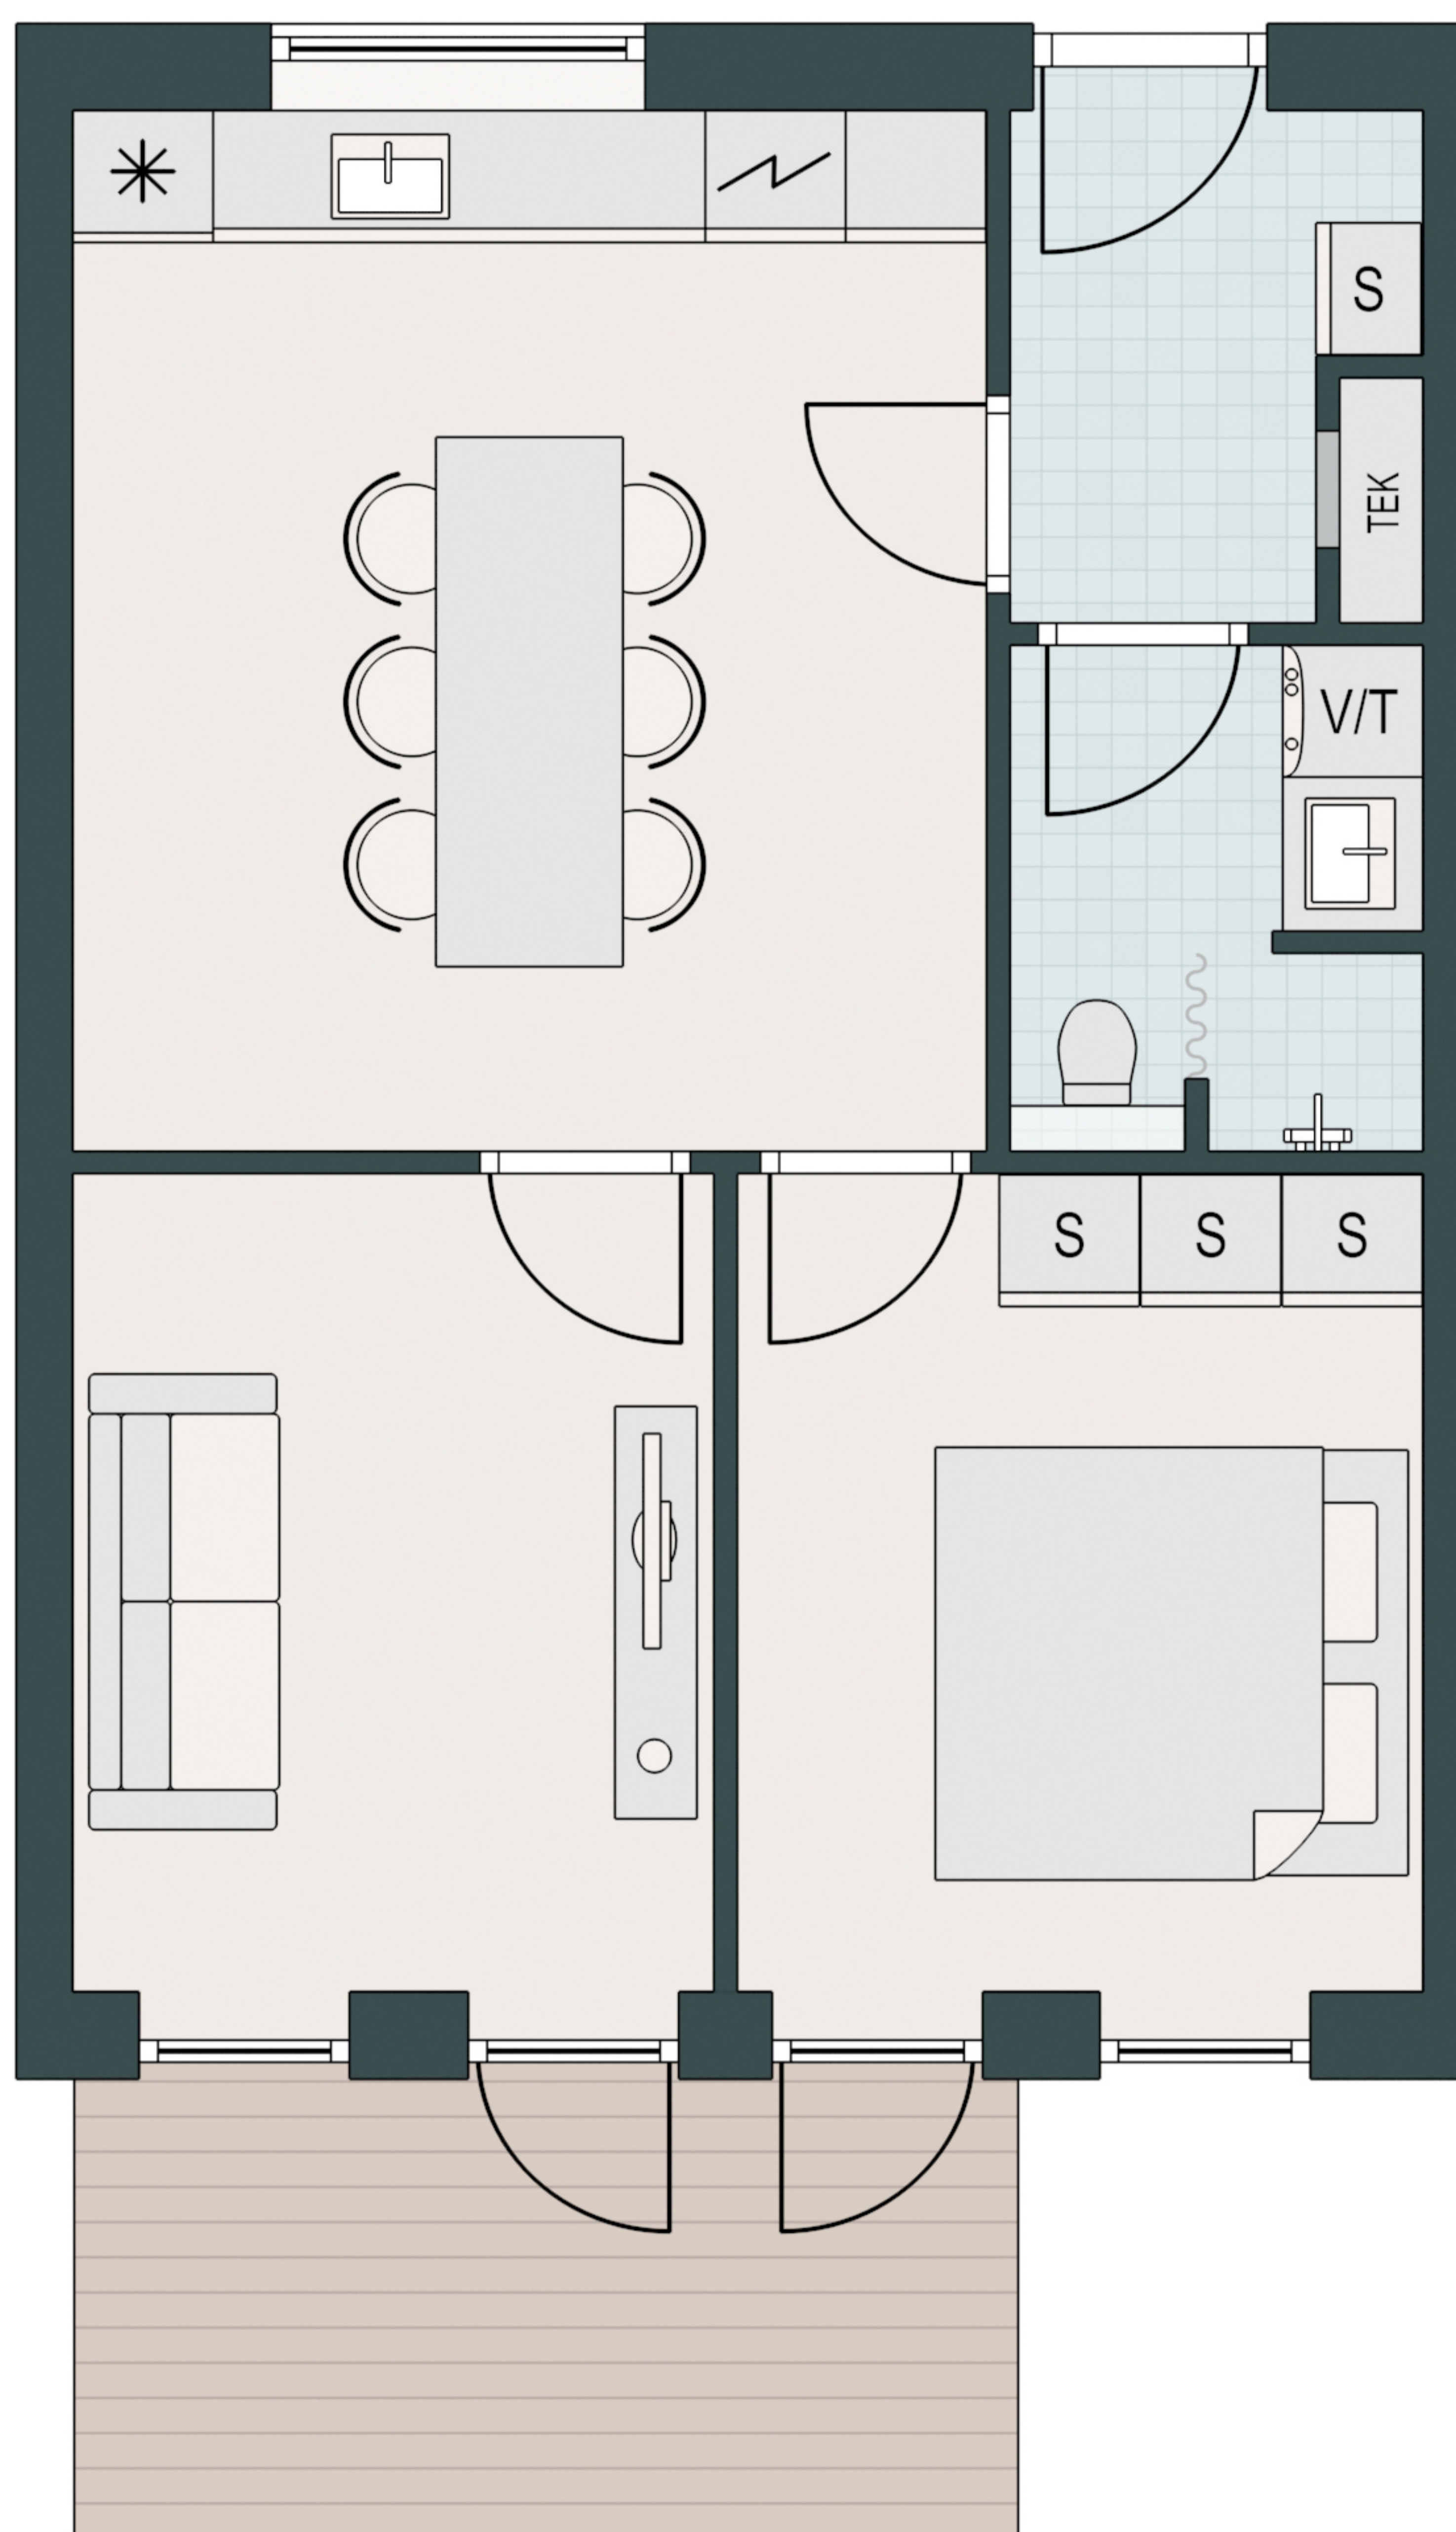

# KONGSLUNDEN

-  Komfur
-  Ovn
-  Køle/fryseskab
-  Opvaskemaskine
-  Vaske/tørretumbler
-  Køkkenbord med overskab
-  Indbygget skab

Type: C-1